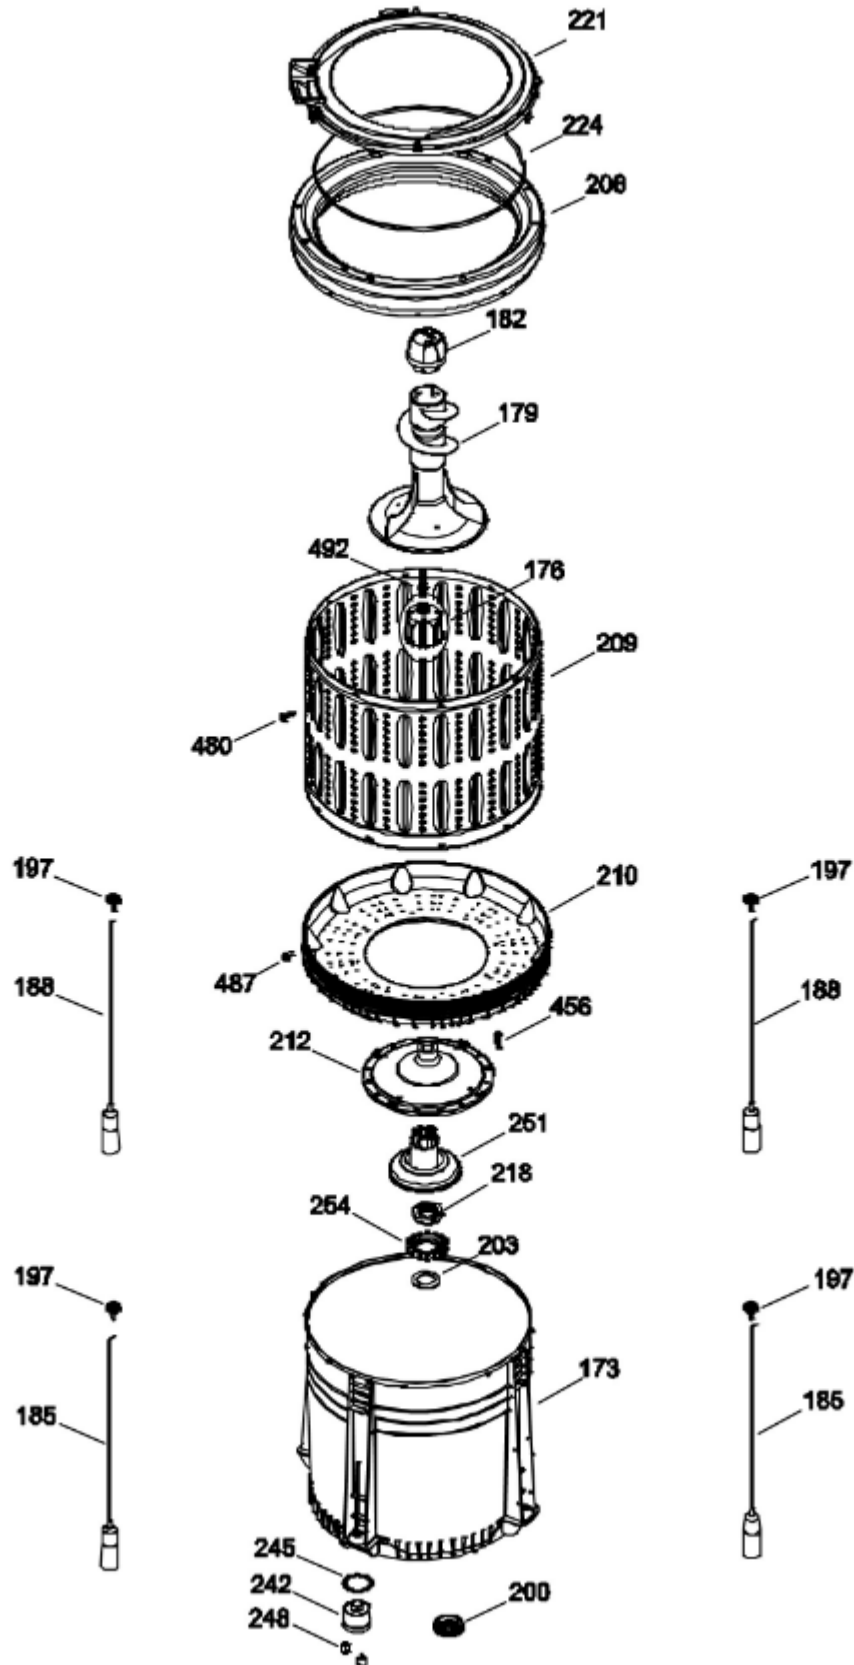

# LAVADORA LMA1493PBAS2(TNT)

**COPETE / BACKSPLASH**  
**GABINETE Y CUBIERTA / CABINET & COVER**

LMA1493PBAS2(TNT)

# LAVADORA LMA1493PBAS2(TNT)

## PARTES PARA TINA / TUB, BASKET & AGITATOR

LMA1493PBAS2(TNT)

# LAVADORA LMA1493PBAS2(TNT)

Guía	Refacción	Descripción
1	WW01L00368	LOGO GOTA
2	WR01A00400	NAMEPLATE MABE
2	WR01A01249	NAMEPLATE MABE
6	WW01F00113	CABLE TOMACORRIENTE
12	WW01F00349	UNIVALVULA
18	WW01A00002	ABRAZADERA
20	WW01F00123	OVERLAY DELAYED START ANDINO
21	WW01L00446	PAINEL DE CONTROLE
26	WW01L00380	MANGUERA DESPACHADOR
26	WW01F00598	MANGUERA DESPACHADOR
27	WW01F00252	PRESOSTATO
28	WW01L00425	INDICADOR ENS.
28	WW01F00513	INDICADOR ENS.
30	WW01F00809	ARNES GABINETE
30	WW01F01470	ARNES GABINETE
36	WW01L00387	ENS. PERILLA ROTATORIA
39	WW01L00391	ENS. PERILLA CONTROL
45	WW01L01033	MANGUERA LLENADO
52	WW01A00054	SOPORTE METALICO
63	WW01L00268	PROTECTOR TARJETA
66	WW01L00267	PROTECTOR BASE TARJETA
69	WW01F01038	TARJETA TNT
69	WW01F00735	TARJETA TNT
72	WW01F00053	BOTON SELECTOR
72	WW01F00055	BOTON SELECTOR
75	WW01F00191	ARNES CUBIERTA
78	WW01F00166	ARNES PRESOSTATO
81	WW01F00168	ARNES SELECTOR
84	WW01F00341	SELECTOR PROGRAMA
87	WW01F00338	SELECTOR 5 PROGRAMAS
93	WW01L00942	ENS. GABINETE 10KG CURVO
93	WW01L00498	ENS. GABINETE 10KG CURVO
96	WW01L01040	PATA
96	WW01L00468	PATA
99	WW01L00469	ENS. BLOCAPUERTAS
99	WW01F01553	ENS. BLOCAPUERTAS
108	WW01L00079	TAPA MANGUERA