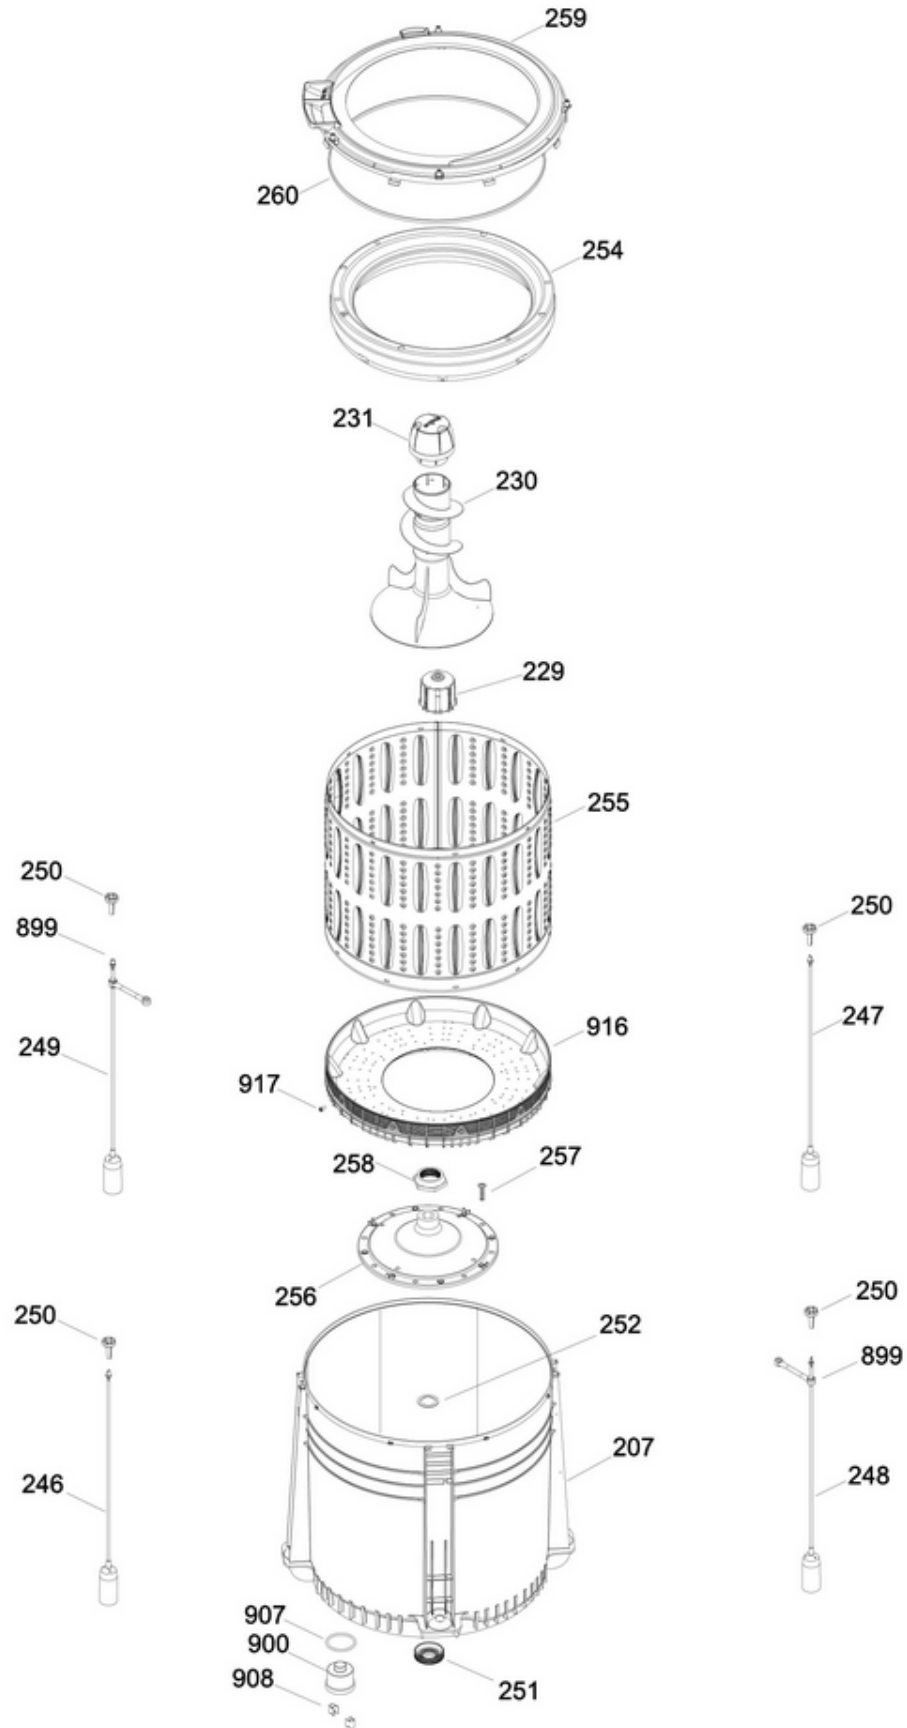

# LAVADORA LMA1493PBXS0

COPETE / BACKSPLASH  
 GABINETE Y CUBIERTA / CABINET & COVER

LMA1493PBXS0

# LAVADORA LMA1493PBXS0

PARTES PARA TINA / TUB, BASKET & AGITATOR

LMA1493PBXS0

# LAVADORA LMA1493PBXS0

SISTEMA MOTRIZ / PUMP & DRIVE COMPONENTS

LMA1493PBXS0

# LAVADORA LMA1493PBXS0

Guía	Refacción	Descripción
207	WW01L00436	TINA
207	WW01L01119	TINA
211	WW01L00470	MANGUERA
229	WW01F00837	COPLA AGITADOR
229	WW01F00360	COPLA AGITADOR
230	WW01L00941	ENS. AGITADOR
231	WW01L00134	TAPA AGITADOR
232	WW01L00115	COBERTURA
235	189D3157G004	ENSAMBLE TAPA 27"
246	WW01F00940	ENS. VARILLA
246	WW01L00495	ENS. VARILLA
247	WW01F00941	ENS. VARILLA
247	WW01L00496	ENS. VARILLA
248	WW01F00939	ENS. VARILLA
248	WW01L00495	ENS. VARILLA
249	WW01F00942	ENS. VARILLA
249	WW01L00496	ENS. VARILLA
250	WW01F00323	ROTULA SUPERIOR
251	WS01L09224	SELLO TINA
252	WW01A00080	ARANDELA
254	WW01L00949	ENS. ANILLO BALANCEO
254	WW01L01503	ENS. ANILLO BALANCEO
255	WW01L01113	CANASTA
255	WW01L00153	CANASTA
256	WW01L01015	FONDO CANASTA
256	WW01A00572	FONDO CANASTA
257	WW01A00099	TORNILLO FONDO CANASTA
258	WW01A00048	TUERCA AMAZ IZQ.
259	WW01F00066	CUBIERTA TINA
259	WW01F00066	CUBIERTA TINA
260	WW01L00467	SELLO CUBIERTA TINA
261	WW01L00295	SELLO BOMBA
601	WW01F00088	MOTOR WEG 1/3 220V/60HZ
610	323B2331P001	GROMMET MOTOR WEG
613	WW01F00043	POLEA TRANSMISION
615	WW01F00345	BANDA UNIFICADA
615	WW01F00345	BANDA UNIFICADA