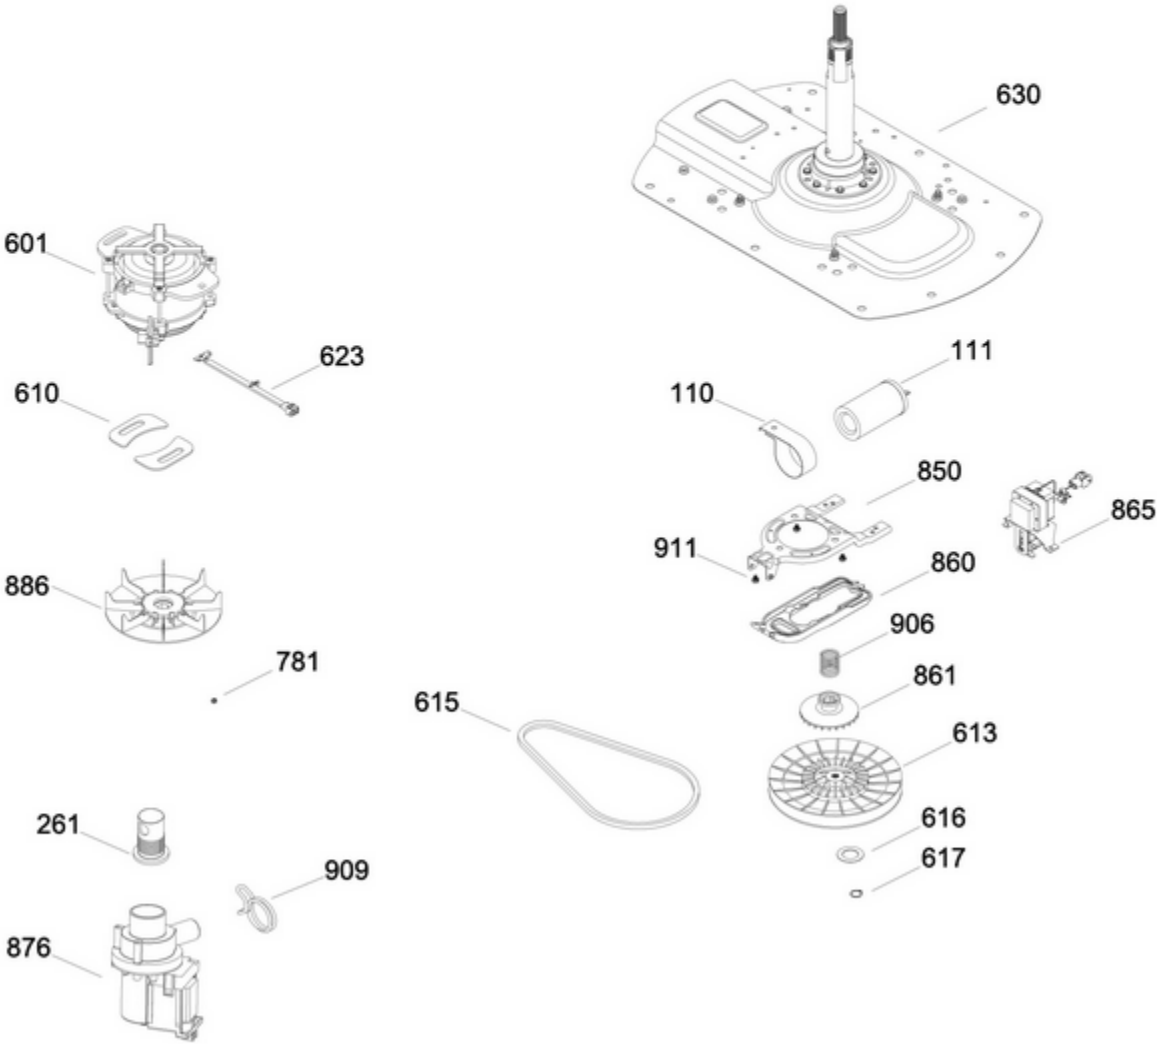

# LAVADORA LMA1493PBXS0

PARTES PARA TINA / TUB, BASKET & AGITATOR

LMA1493PBXS0

# LAVADORA LMA1493PBXS0

SISTEMA MOTRIZ / PUMP & DRIVE COMPONENTS

LMA1493PBXS0