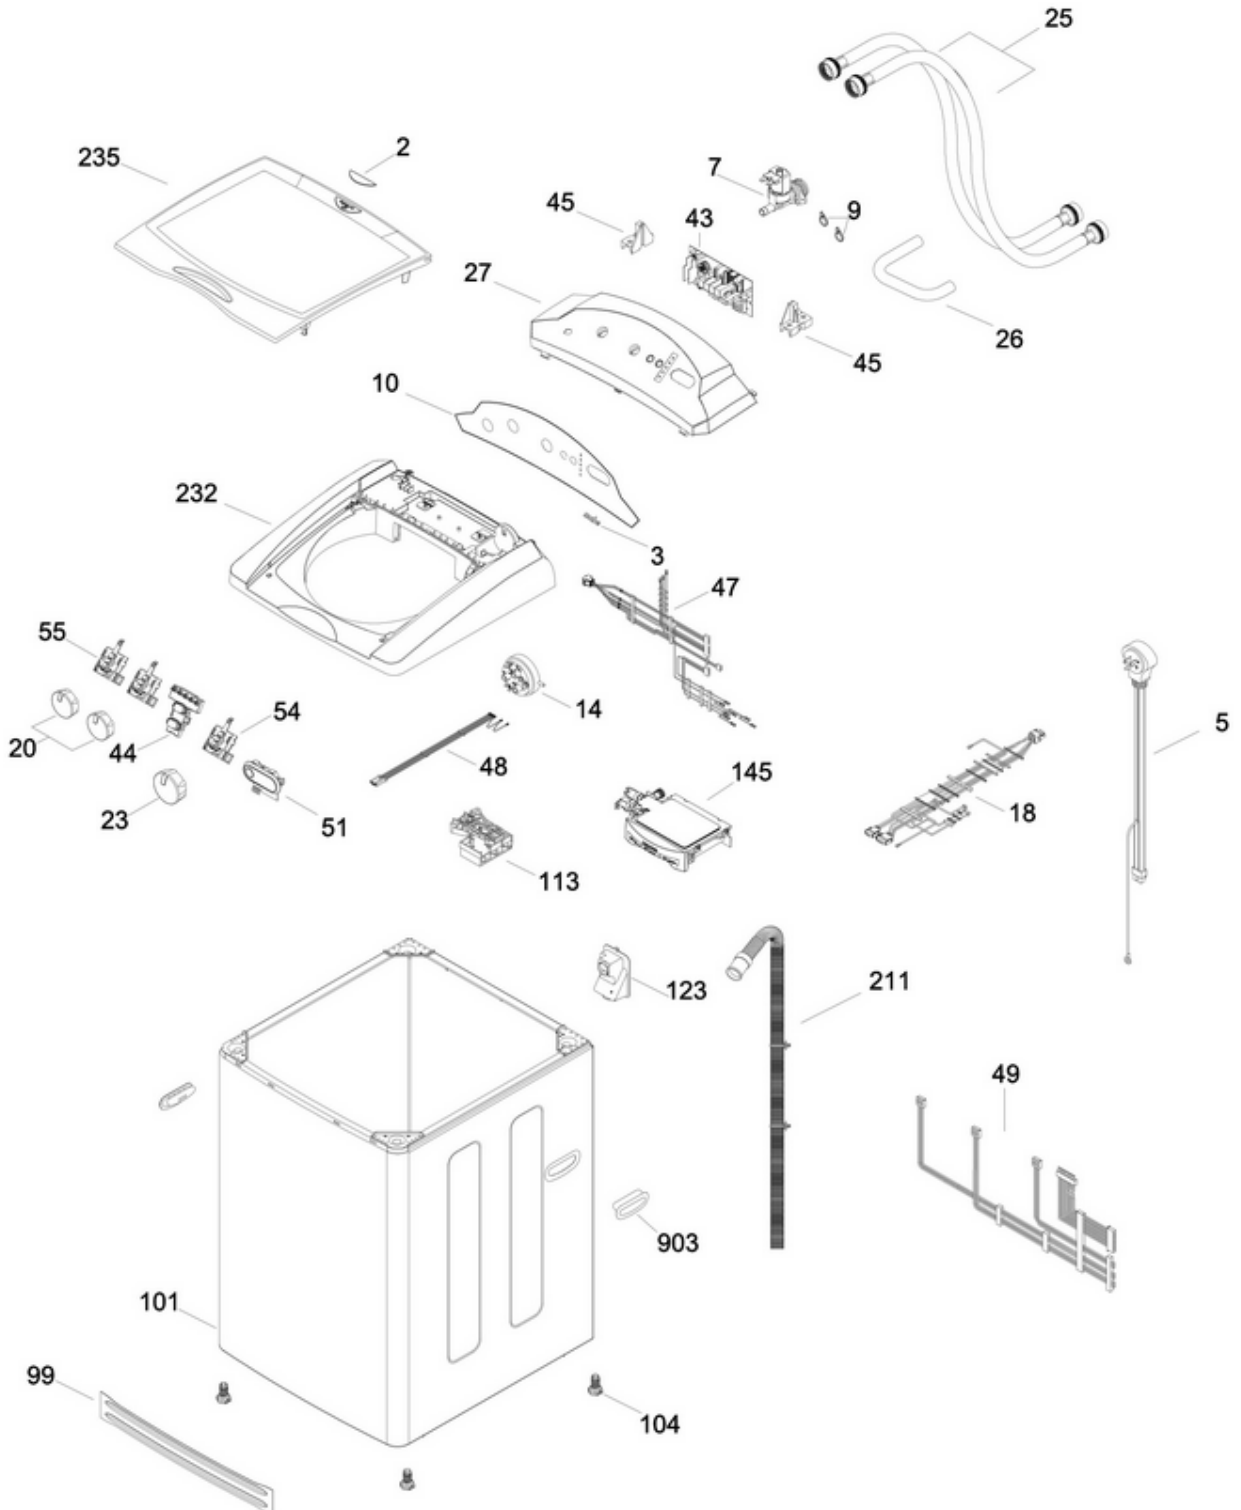

# LAVADORA LMA1493PBXS0

COPETE / BACKSPLASH  
 GABINETE Y CUBIERTA / CABINET & COVER

LMA1493PBXS0

# LAVADORA LMA1493PBXS0

PARTES PARA TINA / TUB, BASKET & AGITATOR

LMA1493PBXS0

# LAVADORA LMA1493PBXS0

SISTEMA MOTRIZ / PUMP & DRIVE COMPONENTS

LMA1493PBXS0