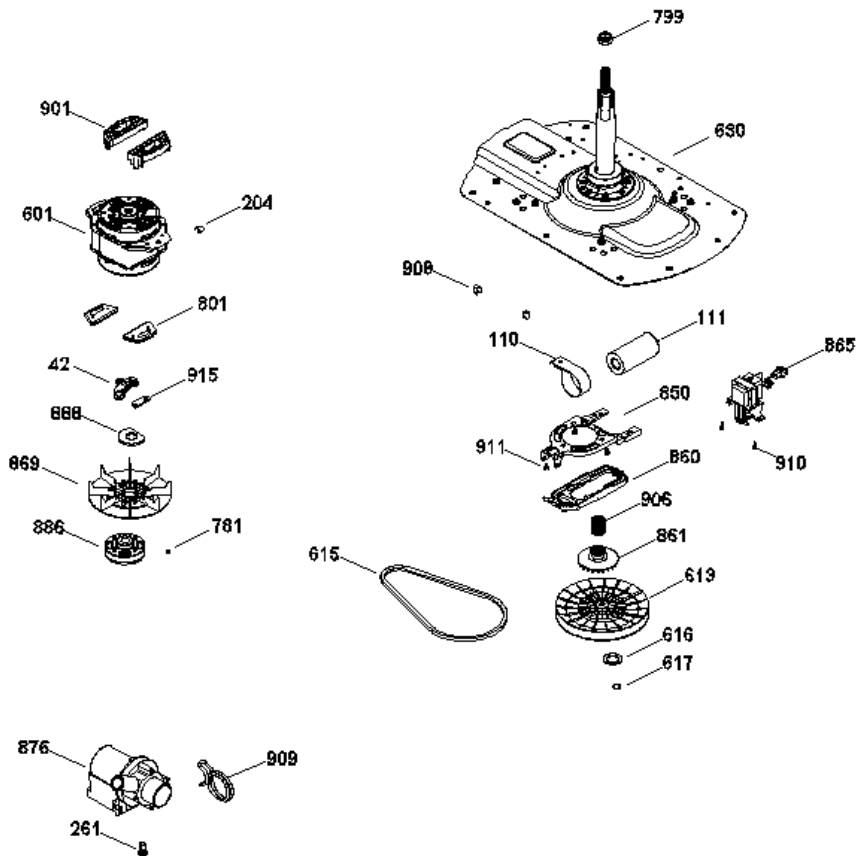

LMA1493PBS0