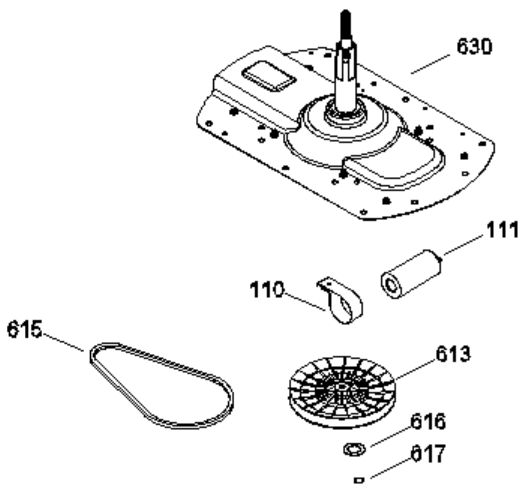

Distribuidor Autorizado

**SurteRápido.com**

Venta de Refacciones  
Electrodomesticas

LMA1493PBS1

LMA1493PBS1

LMA1493PBS1

LMA1493PBS1

2	238C2758P001	PLACA EMBLEMA MABE GRIS 2004
3	323B2304P002	LOGO GOTA ID SYSTEM 4 IGUAZU
5	189D3208P002	TOMACORRIENTE AMAZ. NUEVO
7	323B2149P003	VALVULA 1 SOL 1 NAUTILUS
7	323B2149P003	VALVULA 1 SOL 1 NAUTILUS
9	109B8787P014	ABRAZADERA ENTRADA DE AGUA
10	189D3389P007	OVERLAY 3 PERILLAS MABE DELAY
14	228C2084P006	PRESOSTATO MECANICO AMAZONA
18	189D3633G001	ARNES GABINETE 10,12,13,14 ID
20	323B2380G002	PERILLA ROTATORIA IGUAZU ENS
23	323B2381G002	PERILLA CONTROL IGUAZU ENS
25	141A6384G058	MANGUERA LLENADO AGUA CALIENTE
26	323B2366P001	MANGUERA DESPACHADOR
27	189D3331P011	COPETE IGUAZU 27" DAKO NAL
42	228C2110P001	SOPORTE TARJETA SENSOR MOTOR
42	228C2110P001	SOPORTE TARJETA SENSOR MOTOR
43	189D3631G001	TARJETA CONTROL 13KG C/DEL LOW
44	189D2761G005	TARJETA BOTONES MABE IGUAZU
45	228C2199P001	SOPORTE TARJETA PERILLAS
47	189D3641G001	ARNES CUBIERTA 13,14KG 3P IGUA
48	189D2624P009	ARNES PRESOSTATO 4 NIVELES
49	189D2883G012	ARNES SELECTORES 3 PERILLAS
51	323B2429G001	DELAY START ASM
54	228C2139G002	SELECTOR 8 POSICIONES
55	228C2139G001	SELECTOR DE PROGRAMA 5 POSICI
101	189D2655G005	GABINETE CURVO 10-12KG ENS
104	228C2081P001	PATA NIVELADORA
110	228C1155P001	ABRAZADERA CAPACITOR WEG 15,4
111	228C1147P001	CAPACITOR WEG 45 MF
113	228C2107P002	BLOCAPUERTAS ENS C/SLIDER
123	189D2637P001	TAPA MANGUERRA DE SALIDA
145	189D3741G001	ENSAMBLE DISPENSADOR 27"
146	323B2286G007	MASCARA IGUAZU

907	323B2098P001	SELLO TAPON TINA
908	323B2099P001	CLIP TAPON PRESOSTATO
909	323B1390P001	ABRAZADERA BOMBA DOBLE HILO
909	323B1390P001	ABRAZADERA BOMBA DOBLE HILO
915	228C2076P003	TARJETA SENSOR MOTOR
916	189D3562P002	FONDO PLASTICO
918	189D3590G001	ENSAMBLE FLOTADOR
919	228C2315P001	EMBRAGUE FIJO