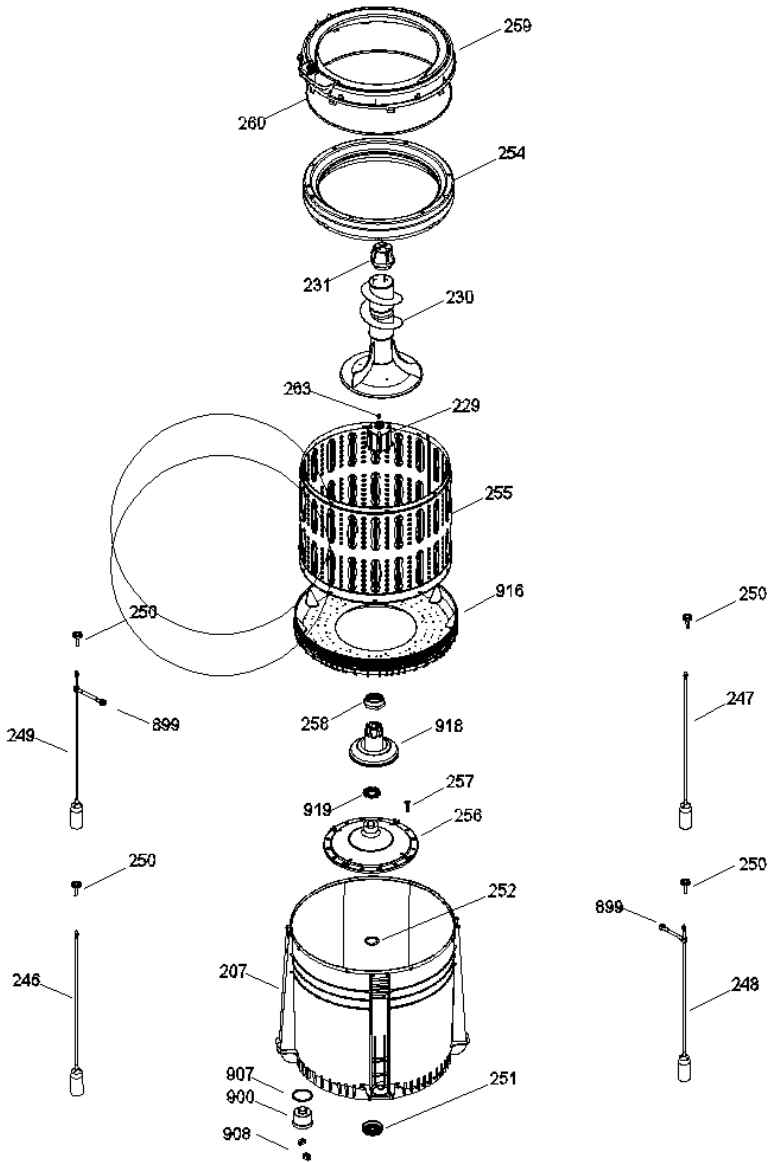

Distribuidor Autorizado

**SurteRápido.com**

Venta de Refacciones  
Electrodomesticas

LMA1493PBS1

LMA1493PBS1

LMA1493PBS1

LMA1493PBS1

2	238C2758P001	PLACA EMBLEMA MABE GRIS 2004
3	323B2304P002	LOGO GOTA ID SYSTEM 4 IGUAZU
5	189D3208P002	TOMACORRIENTE AMAZ. NUEVO
7	323B2149P003	VALVULA 1 SOL 1 NAUTILUS
7	323B2149P003	VALVULA 1 SOL 1 NAUTILUS
9	109B8787P014	ABRAZADERA ENTRADA DE AGUA
10	189D3389P007	OVERLAY 3 PERILLAS MABE DELAY
14	228C2084P006	PRESOSTATO MECANICO AMAZONA
18	189D3633G001	ARNES GABINETE 10,12,13,14 ID
20	323B2380G002	PERILLA ROTATORIA IGUAZU ENS
23	323B2381G002	PERILLA CONTROL IGUAZU ENS
25	141A6384G058	MANGUERA LLENADO AGUA CALIENTE
26	323B2366P001	MANGUERA DESPACHADOR
27	189D3331P011	COPETE IGUAZU 27" DAKO NAL
42	228C2110P001	SOPORTE TARJETA SENSOR MOTOR
42	228C2110P001	SOPORTE TARJETA SENSOR MOTOR
43	189D3631G001	TARJETA CONTROL 13KG C/DEL LOW
44	189D2761G005	TARJETA BOTONES MABE IGUAZU
45	228C2199P001	SOPORTE TARJETA PERILLAS
47	189D3641G001	ARNES CUBIERTA 13,14KG 3P IGUA
48	189D2624P009	ARNES PRESOSTATO 4 NIVELES
49	189D2883G012	ARNES SELECTORES 3 PERILLAS
51	323B2429G001	DELAY START ASM
54	228C2139G002	SELECTOR 8 POSICIONES
55	228C2139G001	SELECTOR DE PROGRAMA 5 POSICI
101	189D2655G005	GABINETE CURVO 10-12KG ENS
104	228C2081P001	PATA NIVELADORA
110	228C1155P001	ABRAZADERA CAPACITOR WEG 15,4
111	228C1147P001	CAPACITOR WEG 45 MF
113	228C2107P002	BLOCAPUERTAS ENS C/SLIDER
123	189D2637P001	TAPA MANGUERRA DE SALIDA
145	189D3741G001	ENSAMBLE DISPENSADOR 27"
146	323B2286G007	MASCARA IGUAZU

907	323B2098P001	SELLO TAPON TINA
908	323B2099P001	CLIP TAPON PRESOSTATO
909	323B1390P001	ABRAZADERA BOMBA DOBLE HILO
909	323B1390P001	ABRAZADERA BOMBA DOBLE HILO
915	228C2076P003	TARJETA SENSOR MOTOR
916	189D3562P002	FONDO PLASTICO
918	189D3590G001	ENSAMBLE FLOTADOR
919	228C2315P001	EMBRAGUE FIJO