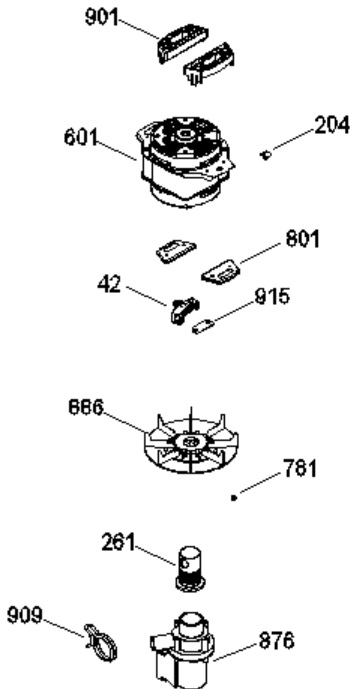

Distribuidor Autorizado

**SurteRápido.com**

Venta de Refacciones  
Electrodomesticas

LMA1493PBS1

LMA1493PBS1

LMA1493PBS1

LMA1493PBS1

2	238C2758P001	PLACA EMBLEMA MABE GRIS 2004
3	323B2304P002	LOGO GOTA ID SYSTEM 4 IGUAZU
5	189D3208P002	TOMACORRIENTE AMAZ. NUEVO
7	323B2149P003	VALVULA 1 SOL 1 NAUTILUS
7	323B2149P003	VALVULA 1 SOL 1 NAUTILUS
9	109B8787P014	ABRAZADERA ENTRADA DE AGUA
10	189D3389P007	OVERLAY 3 PERILLAS MABE DELAY
14	228C2084P006	PRESOSTATO MECANICO AMAZONA
18	189D3633G001	ARNES GABINETE 10,12,13,14 ID
20	323B2380G002	PERILLA ROTATORIA IGUAZU ENS
23	323B2381G002	PERILLA CONTROL IGUAZU ENS
25	141A6384G058	MANGUERA LLENADO AGUA CALIENTE
26	323B2366P001	MANGUERA DESPACHADOR
27	189D3331P011	COPETE IGUAZU 27" DAKO NAL
42	228C2110P001	SOPORTE TARJETA SENSOR MOTOR
42	228C2110P001	SOPORTE TARJETA SENSOR MOTOR
43	189D3631G001	TARJETA CONTROL 13KG C/DEL LOW
44	189D2761G005	TARJETA BOTONES MABE IGUAZU
45	228C2199P001	SOPORTE TARJETA PERILLAS
47	189D3641G001	ARNES CUBIERTA 13,14KG 3P IGUA
48	189D2624P009	ARNES PRESOSTATO 4 NIVELES
49	189D2883G012	ARNES SELECTORES 3 PERILLAS
51	323B2429G001	DELAY START ASM
54	228C2139G002	SELECTOR 8 POSICIONES
55	228C2139G001	SELECTOR DE PROGRAMA 5 POSICI
101	189D2655G005	GABINETE CURVO 10-12KG ENS
104	228C2081P001	PATA NIVELADORA
110	228C1155P001	ABRAZADERA CAPACITOR WEG 15,4
111	228C1147P001	CAPACITOR WEG 45 MF
113	228C2107P002	BLOCAPUERTAS ENS C/SLIDER
123	189D2637P001	TAPA MANGUERRA DE SALIDA
145	189D3741G001	ENSAMBLE DISPENSADOR 27"
146	323B2286G007	MASCARA IGUAZU

907	323B2098P001	SELLO TAPON TINA
908	323B2099P001	CLIP TAPON PRESOSTATO
909	323B1390P001	ABRAZADERA BOMBA DOBLE HILO
909	323B1390P001	ABRAZADERA BOMBA DOBLE HILO
915	228C2076P003	TARJETA SENSOR MOTOR
916	189D3562P002	FONDO PLASTICO
918	189D3590G001	ENSAMBLE FLOTADOR
919	228C2315P001	EMBRAGUE FIJO