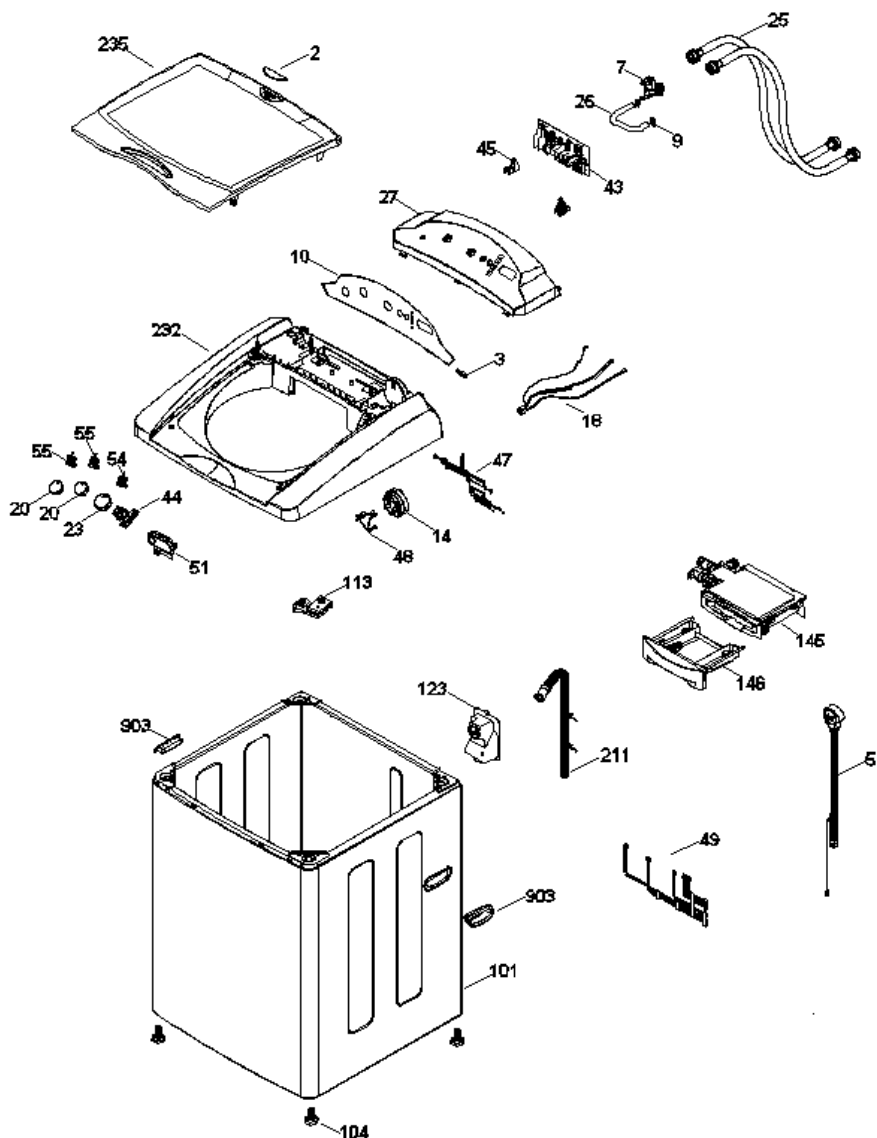

Distribuidor Autorizado

**SurteRápido.com**

Venta de Refacciones  
Electrodomesticas

LMA1493PBS1

LMA1493PBS1

LMA1493PBS1

LMA1493PBS1

2	238C2758P001	PLACA EMBLEMA MABE GRIS 2004
3	323B2304P002	LOGO GOTA ID SYSTEM 4 IGUAZU
5	189D3208P002	TOMACORRIENTE AMAZ. NUEVO
7	323B2149P003	VALVULA 1 SOL 1 NAUTILUS
7	323B2149P003	VALVULA 1 SOL 1 NAUTILUS
9	109B8787P014	ABRAZADERA ENTRADA DE AGUA
10	189D3389P007	OVERLAY 3 PERILLAS MABE DELAY
14	228C2084P006	PRESOSTATO MECANICO AMAZONA
18	189D3633G001	ARNES GABINETE 10,12,13,14 ID
20	323B2380G002	PERILLA ROTATORIA IGUAZU ENS
23	323B2381G002	PERILLA CONTROL IGUAZU ENS
25	141A6384G058	MANGUERA LLENADO AGUA CALIENTE
26	323B2366P001	MANGUERA DESPACHADOR
27	189D3331P011	COPETE IGUAZU 27" DAKO NAL
42	228C2110P001	SOPORTE TARJETA SENSOR MOTOR
42	228C2110P001	SOPORTE TARJETA SENSOR MOTOR
43	189D3631G001	TARJETA CONTROL 13KG C/DEL LOW
44	189D2761G005	TARJETA BOTONES MABE IGUAZU
45	228C2199P001	SOPORTE TARJETA PERILLAS
47	189D3641G001	ARNES CUBIERTA 13,14KG 3P IGUA
48	189D2624P009	ARNES PRESOSTATO 4 NIVELES
49	189D2883G012	ARNES SELECTORES 3 PERILLAS
51	323B2429G001	DELAY START ASM
54	228C2139G002	SELECTOR 8 POSICIONES
55	228C2139G001	SELECTOR DE PROGRAMA 5 POSICI
101	189D2655G005	GABINETE CURVO 10-12KG ENS
104	228C2081P001	PATA NIVELADORA
110	228C1155P001	ABRAZADERA CAPACITOR WEG 15,4
111	228C1147P001	CAPACITOR WEG 45 MF
113	228C2107P002	BLOCAPUERTAS ENS C/SLIDER
123	189D2637P001	TAPA MANGUERRA DE SALIDA
145	189D3741G001	ENSAMBLE DISPENSADOR 27"
146	323B2286G007	MASCARA IGUAZU

907	323B2098P001	SELLO TAPON TINA
908	323B2099P001	CLIP TAPON PRESOSTATO
909	323B1390P001	ABRAZADERA BOMBA DOBLE HILO
909	323B1390P001	ABRAZADERA BOMBA DOBLE HILO
915	228C2076P003	TARJETA SENSOR MOTOR
916	189D3562P002	FONDO PLASTICO
918	189D3590G001	ENSAMBLE FLOTADOR
919	228C2315P001	EMBRAGUE FIJO