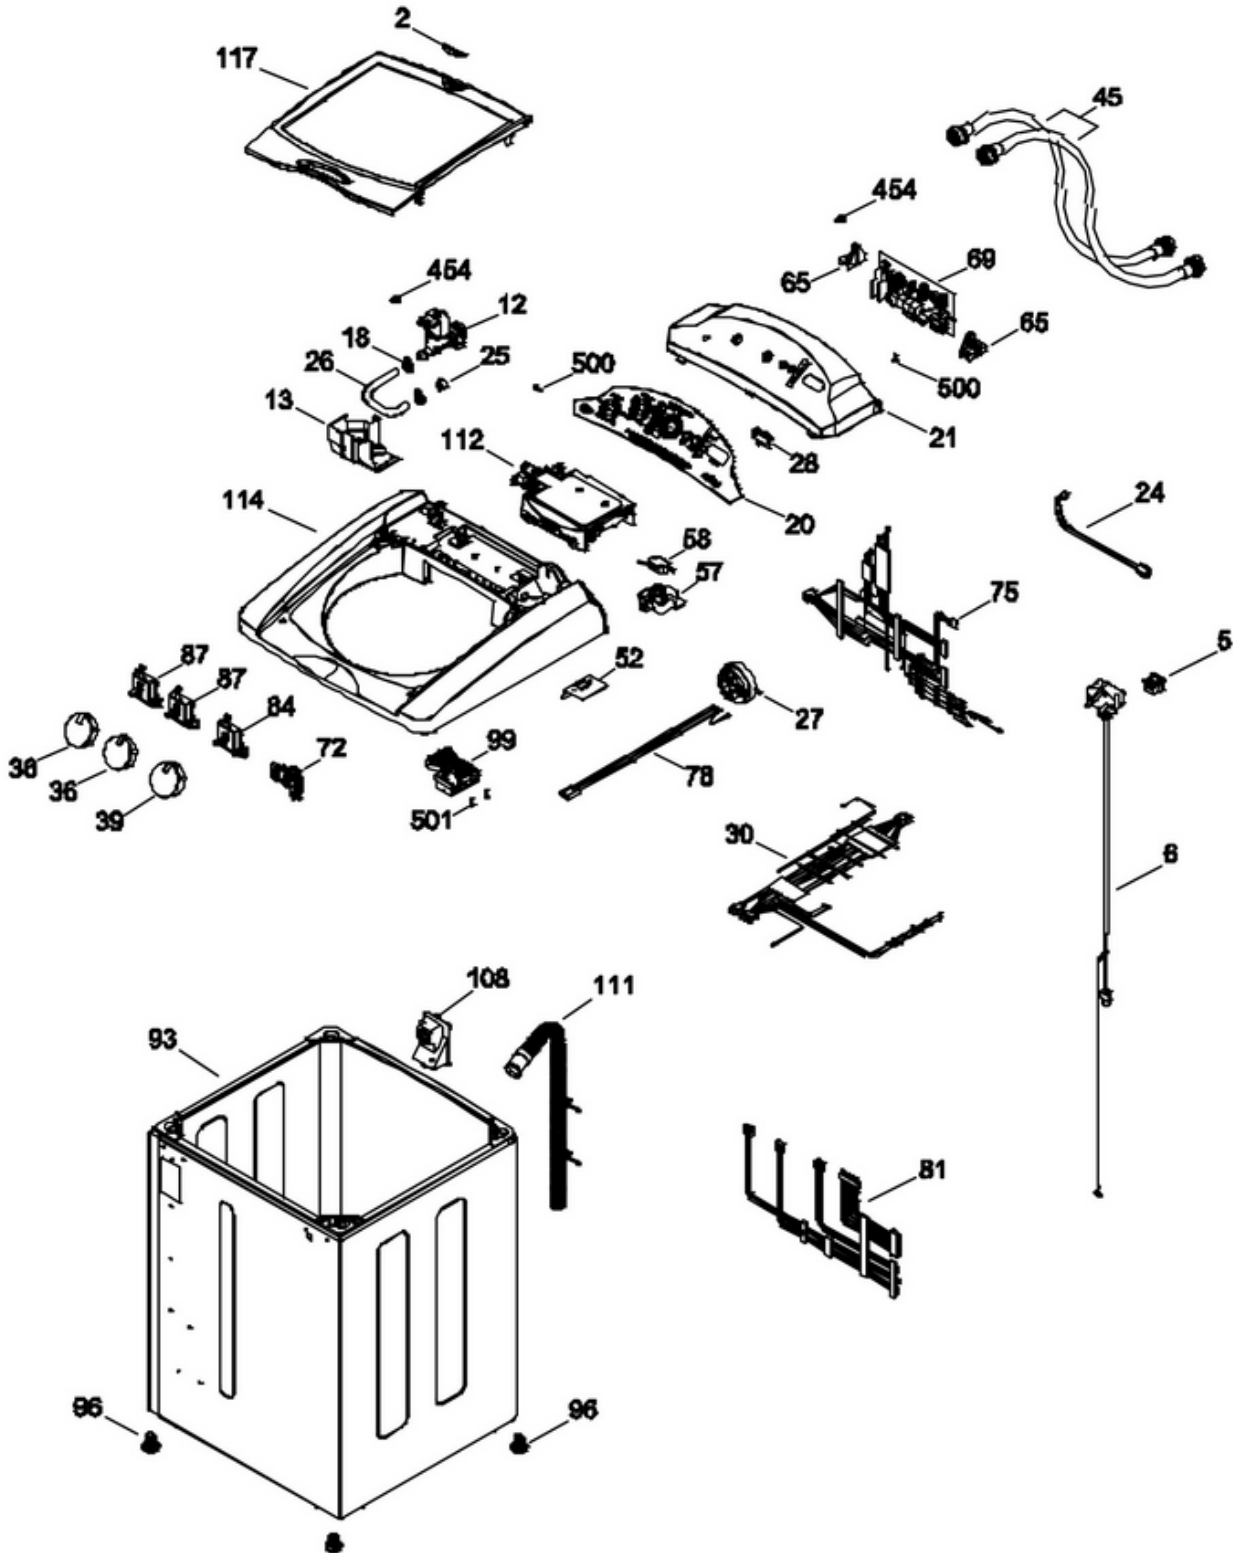

LAVADORA LMA15103PBYN0

**COPETE / BACKSPLASH
 GABINETE Y CUBIERTA / CABINET & COVER**

LMA15103PBYN0

LAVADORA LMA15103PBYN0

PARTES PARA TINA / TUB, BASKET & AGITATOR

LMA15103PBYN0

LAVADORA LMA15103PBYN0

SISTEMA MOTRIZ / PUMP & DRIVE COMPONENTS

LMA15103PBYN0

LAVADORA LMA15103PBYN0

Guía	Refacción	Descripción
2	WW01L00369	LOGO ID SYSTEM
5	WW01F00001	RELEVADOR DE ESFUERZOS
6	WW01A00026	CABLE TOMACORRIENTE
12	WW01F00278	VALVULA
13	WW01L00862	PROTECTOR VALVULA CHILE
18	WW01A00002	ABRAZADERA
20	WW03F00160	OVERLAY
21	WW01L00446	PAINEL DE CONTROLE
24	WW01F00126	CHICOTE EXTENS.AO
25	WW01A00068	ABRAZADERA MANGUERA
26	WW01L00380	MANGUERA DESPACHADOR
26	WW01F00598	MANGUERA DESPACHADOR
27	WW01F00254	PRESOSTATO
28	323B2429G001C	DELAY START ENS.
30	WW01F00176	ARNES GABINETE IEC RUSIA
36	WW01L00387	ENS. PERILLA ROTATORIA
39	WW01L00391	ENS. PERILLA CONTROL
45	WW01L00500	MANGUERA
45	WW01F00597	MANGUERA
45	WW01F01987	MANGUERA
52	WW01A00054	SOPORTE METALICO
57	WW01A00088	SOPORTE SWITCH
58	WW01F00285	MICRO INTERRUPTOR
58	WW01F01582	MICRO INTERRUPTOR
65	WW01A00049	SOPORTE TARJETA
69	WW01F00224	TARJETA ELECTRONICA CHILE 27"
72	WW01F00057	BOTON SELECTOR
75	WW01F00161	ARNES CUBIERTA
78	189D2624G014	ARNES PRESOSTATO CAMBIOS IEC
81	WW01F00078	ARNES SELECTOR
84	WW01F00341	SELECTOR PROGRAMA
87	WW01F00338	SELECTOR 5 PROGRAMAS
93	WW01L00498	ENS. GABINETE
96	WW01L00468	PATA NIVELADORA
99	WW01L00469	ENS. BLOCAPUERTAS
99	WW01F01553	ENS. BLOCAPUERTAS
108	WW01L00079	TAPA MANGUERA