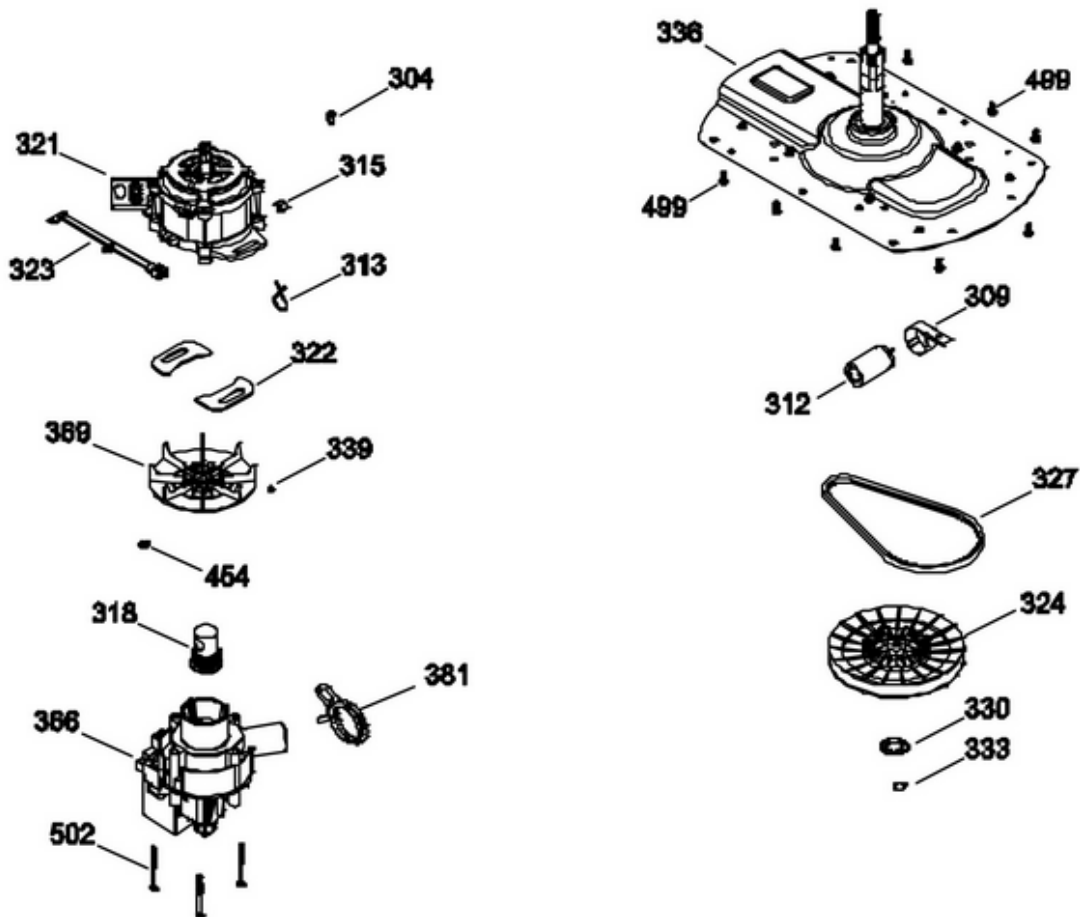

LMA15103PBYN0

LAVADORA LMA15103PBYN0

Guía	Refacción	Descripción
2	WW01L00369	LOGO ID SYSTEM
5	WW01F00001	RELEVADOR DE ESFUERZOS
6	WW01A00026	CABLE TOMACORRIENTE
12	WW01F00278	VALVULA
13	WW01L00862	PROTECTOR VALVULA CHILE
18	WW01A00002	ABRAZADERA
20	WW03F00160	OVERLAY
21	WW01L00446	PAINEL DE CONTROLE
24	WW01F00126	CHICOTE EXTENS.AO
25	WW01A00068	ABRAZADERA MANGUERA
26	WW01L00380	MANGUERA DESPACHADOR
26	WW01F00598	MANGUERA DESPACHADOR
27	WW01F00254	PRESOSTATO
28	323B2429G001C	DELAY START ENS.
30	WW01F00176	ARNES GABINETE IEC RUSIA
36	WW01L00387	ENS. PERILLA ROTATORIA
39	WW01L00391	ENS. PERILLA CONTROL
45	WW01L00500	MANGUERA
45	WW01F00597	MANGUERA
45	WW01F01987	MANGUERA
52	WW01A00054	SOPORTE METALICO
57	WW01A00088	SOPORTE SWITCH
58	WW01F00285	MICRO INTERRUPTOR
58	WW01F01582	MICRO INTERRUPTOR
65	WW01A00049	SOPORTE TARJETA
69	WW01F00224	TARJETA ELECTRONICA CHILE 27"
72	WW01F00057	BOTON SELECTOR
75	WW01F00161	ARNES CUBIERTA
78	189D2624G014	ARNES PRESOSTATO CAMBIOS IEC
81	WW01F00078	ARNES SELECTOR
84	WW01F00341	SELECTOR PROGRAMA
87	WW01F00338	SELECTOR 5 PROGRAMAS
93	WW01L00498	ENS. GABINETE
96	WW01L00468	PATA NIVELADORA
99	WW01L00469	ENS. BLOCAPUERTAS
99	WW01F01553	ENS. BLOCAPUERTAS
108	WW01L00079	TAPA MANGUERA