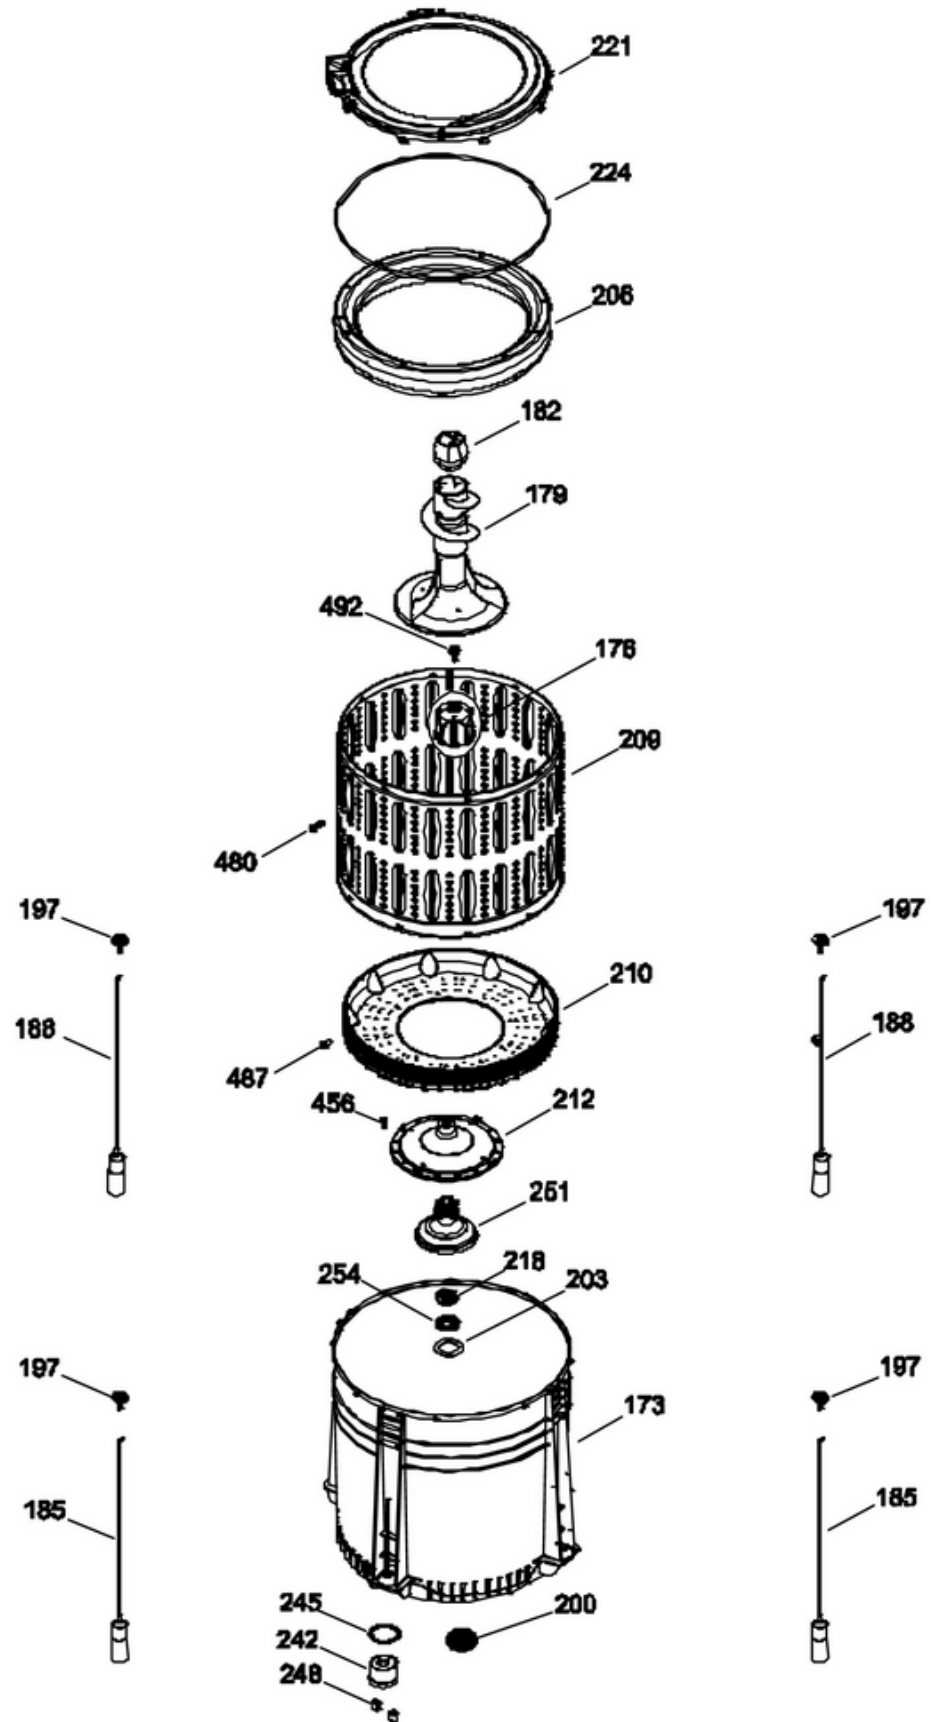

LAVADORA LMA15103PBYN0

**COPETE / BACKSPLASH
 GABINETE Y CUBIERTA / CABINET & COVER**

LMA15103PBYN0

LAVADORA LMA15103PBYN0

PARTES PARA TINA / TUB, BASKET & AGITATOR

LMA15103PBYN0

LAVADORA LMA15103PBYN0

SISTEMA MOTRIZ / PUMP & DRIVE COMPONENTS

LAVADORA LMA15103PBYN0

Guía	Refacción	Descripción
313	WW01A00012	CINCHO
315	WW01L00338	BOTON MONTAJE
318	WW01L00295	SELLO BOMBA
321	WW01F00089	MOTOR
322	323B2331P001	GROMMET MOTOR WEG
323	WW01F00929	TARJETA SENS.OR
323	WW01F01172	TARJETA SENS.OR
323	WW02F00224	TARJETA SENS.OR
324	WW01F00043	POLEA TRANSMISION
327	WW01F00345	BANDA UNIFICADA
327	WW01F00345	BANDA UNIFICADA
330	WW01A00071	ARANDELA DE FRICCION
333	WW01A00069	ANILLO DE RETENCION
336	WW01F00134	SOPORTE LOW CO
339	WW01F00272	OPRESOR POLEA
366	WW01F00330	BOMBA DE DESAGUE
369	WW01F00037	POLEA MOTOR 220-50 ENS
369	WW01F00038	POLEA MOTOR 220-50 ENS
381	WW01A00104	ABRAZADERA BOMBA
454	WW01A00106	TORNILLO VALVULA
454	WW01A00097	TORNILLO VALVULA
456	WW01A00099	TORNILLO FONDO CANASTA
480	WW01A00063	TORNILLO
487	WW01A00089	TORNILLO
492	WW01A00064	TORNILLO C/GROMET COPLE
492	WW01A00064	TORNILLO C/GROMET COPLE
499	WW01A00083	TORNILLO SOPORTE PRINC
500	WW01A00097	TORNILLO 8-18 X 7/16 AB FENIX
501	WW01A00075	TORNILLO LID LOCK
502	WW01A00081	TORNILLO BOMBA