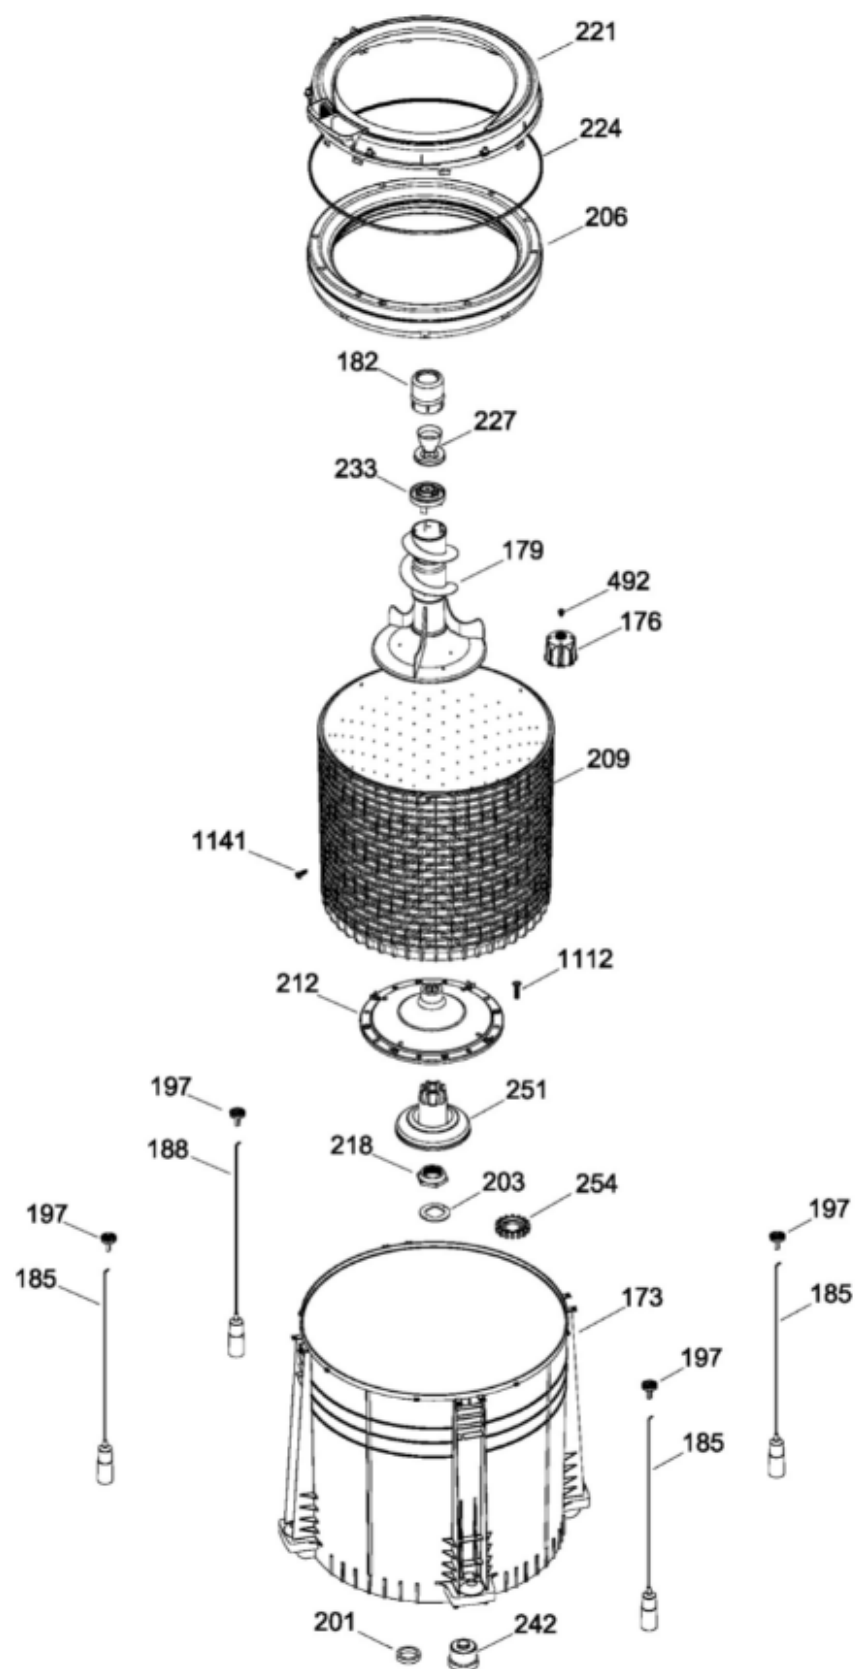

# LAVADORA LMA15200PBB00

PARTES PARA TINA / TUB, BASKET & AGITATOR

LMA15200PBB00

# LAVADORA LMA15200PBB00

Guía	Refacción	Descripción
327	WW01F00345	BANDA UNIFICADA
327	WW01F00345	BANDA UNIFICADA
330	WW01A00071	ARANDELA DE FRICCION
333	WW01A00069	ANILLO DE RETENCION
336	WW01F00134	SOPORTE LOW CO
339	WW01F00272	OPRESOR POLEA
345	WW01L00355	REFUERZO MOTOR
367	WW01F00267	BOMBA
369	WW01F00357	ENS. POLEA MOTOR
372	WW01F00256	GROMMET INF MOTOR
454	WW01A00106	TORNILLO VALVULA
454	WW01A00097	TORNILLO VALVULA
492	WW01A00064	TORNILLO C/GROMET COPLE
492	WW01A00064	TORNILLO C/GROMET COPLE
501	WW01A00075	TORNILLO LID LOCK
502	WW01A00081	TORNILLO BOMBA
1052	WW01A00094	ABRAZADERA
1104	WW01A00097	TORNILLO 8-18 X 7/16 AB FENIX
1112	WW01A00099	TORNILLO FONDO CANASTA
1121	WW01A00001	TORNILLO
1122	WW01A00076	TORNILLO SUJECION
1123	WW01A00084	TORNILLO
1141	WW01A00063	TORNILLO
1147	WW01A00439	TORNILLO 6-32 MCH FLP 340 SS