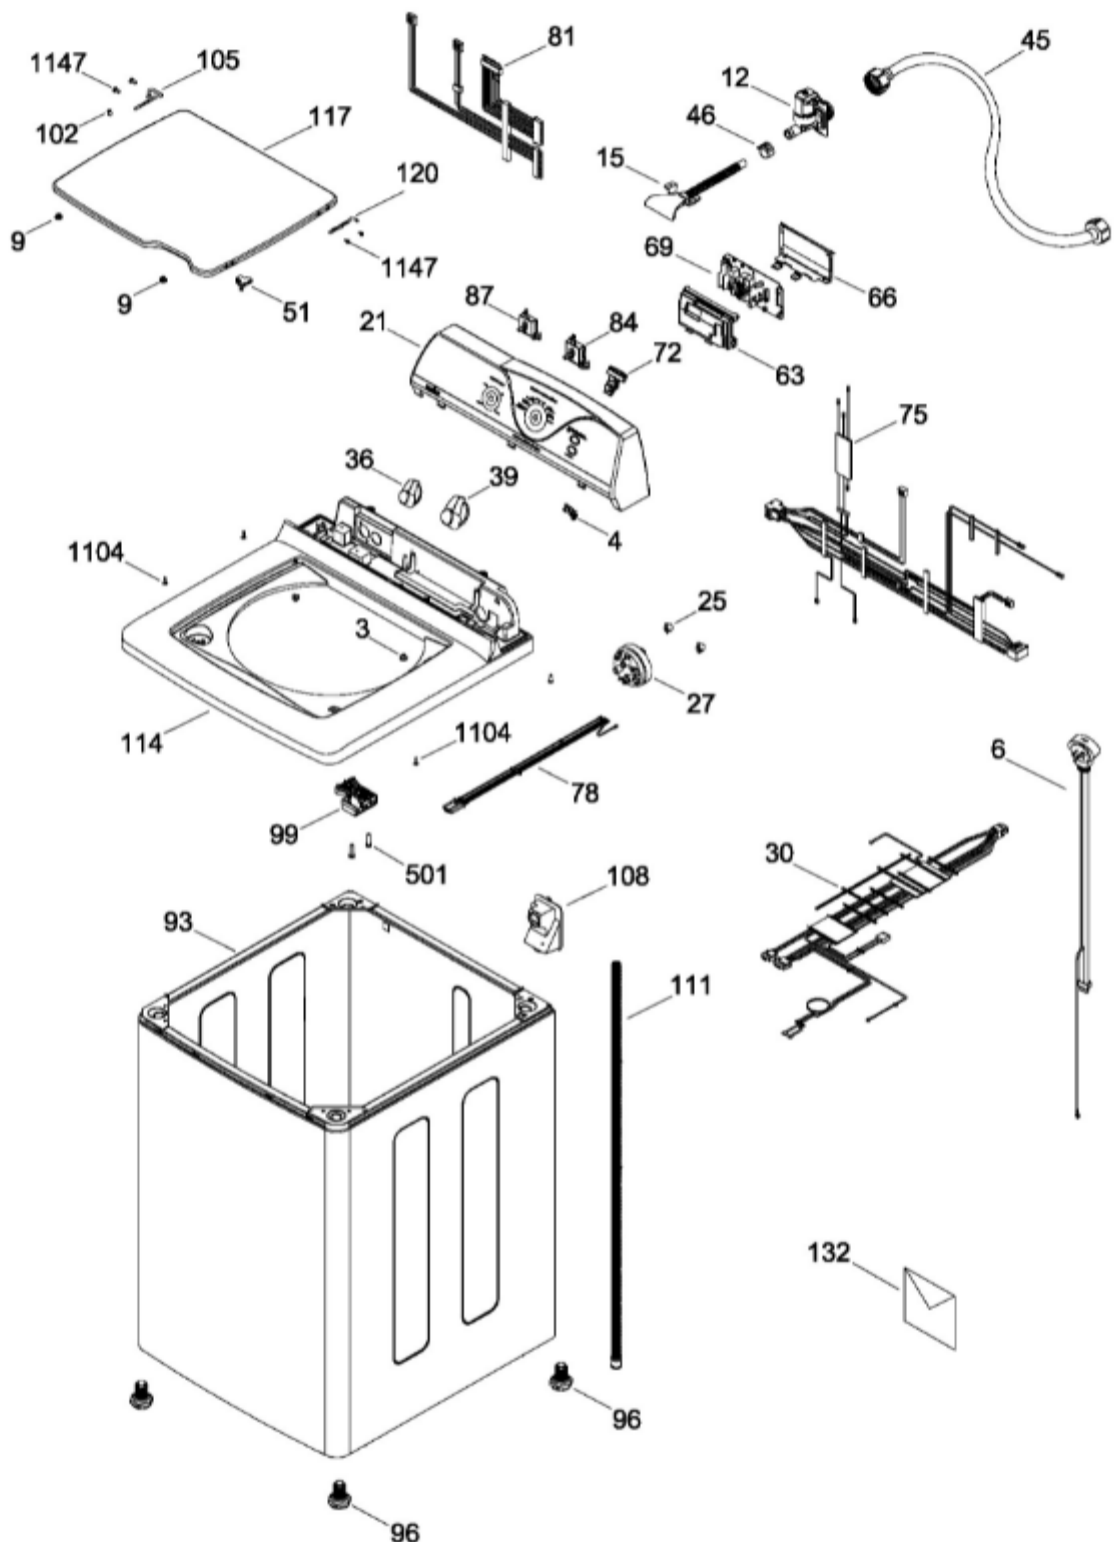

# LAVADORA LMA15200PBB00

COPETE / BACKSPLASH  
 GABINETE Y CUBIERTA / CABINET & COVER

LMA15200PBB00

# LAVADORA LMA15200PBB00

PARTES PARA TINA / TUB, BASKET & AGITATOR

LMA15200PBB00

# LAVADORA LMA15200PBB00

SISTEMA MOTRIZ / PUMP & DRIVE COMPONENTS

LMA15200PBB00