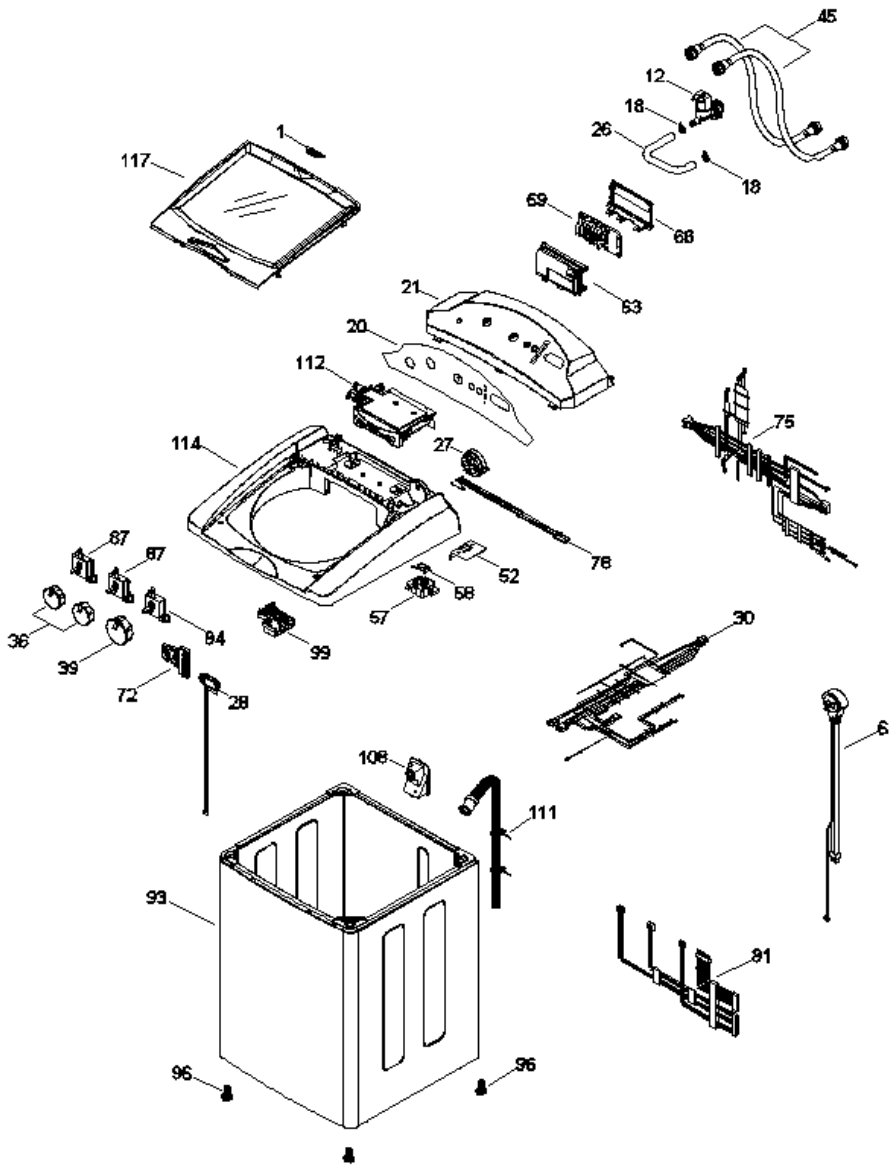

LMA15932PBAS0

LMA15932PBAS0

LMA15932PBAS0

1	323B2304P002	LOGO GOTA ID SYSTEM 4 IGUAZU
6	189D3208P002	TOMACORRIENTE AMAZ. NUEVO
12	323B1472P002	UNIVALVULA
18	109B8787P014	ABRAZADERA ENTRADA DE AGUA
20	189D5513P001	OVERLAY
21	189D3331P008	COPETE IGUAZU BCO MABE
26	323B2366P001	MANGUERA DESPACHADOR
27	228C2084P003	PRESOSTATO 4 NIVELES
28	323B2625G001	ENSAMBLE DELAY START M
30	189D5454G002	ARNES GABINETE
36	323B2380G002	PERILLA ROTATORIA IGUAZU ENS
39	323B2381G002	PERILLA CONTROL IGUAZU ENS
45	175D4683G001	MANGUERA LLENADO
52	228C2385P001	SOPORTE METALICO DEL CONECTOR
57	323B2379P002	SOPORTE SWITCH TAPA DOE 2007
58	323B2500P002	MICRO CUBIERTA 220-50
63	189D5318P001	PROTECTOR TARJETA
66	189D5218P001	BASE PROTECTOR TARJETA
69	A00G01R02	TARJETA TNT ANDINA
72	189D2761G005	TARJETA BOTONES MABE IGUAZU
75	189D3832G010	ARNES CUBIERTA
78	189D3652G002	ARNES PRESOSTATO
81	189D3653G005	ARNES SELECTOR ID 3 PE
84	228C1256G005	SELECTOR 8 POSICIONES CERRADO
87	228C1256G002	SELECTOR DE 5 POSICIONES
93	189D2655G009	GABINETE ENSAMBLE
96	228C2081P001	PATA NIVELADORA
99	228C2107P002N	BLOCAPUERTAS C/SLIDER
108	189D2637P001	TAPA MANGUERRA DE SALIDA
111	228C2206G001	MANGUERA DE DRENADO
112	189D3741G009	ENS. DESPACHADOR
114	189D3057P004F	CUBIERTA IGUAZU BLANCO MABE
117	189D3157G006	ENSAMBLE TAPA 27" BLANCO MABE

372	228C2112P001	ESPACIADOR MOTOR
378	228C2367P001	RESORTE CAMBIADOR
381	323B1390P001	ABRAZADERA BOMBA DOBLE HILO
381	323B1390P001	ABRAZADERA BOMBA DOBLE HILO
384	228C2076P003	TARJETA SENSOR MOTOR
456	8911238P041	TORNILLO FONDO CANASTA
480	323B1193P001	TORNILLO HUB VS CANASTA
487	323B2433P001	TORNILLO FONDO CANASTA SS
489	323B2148P001	TORNILLO SOPORTE SOLENOIDE
492	323B1346P002	TORNILLO C/GROMMET