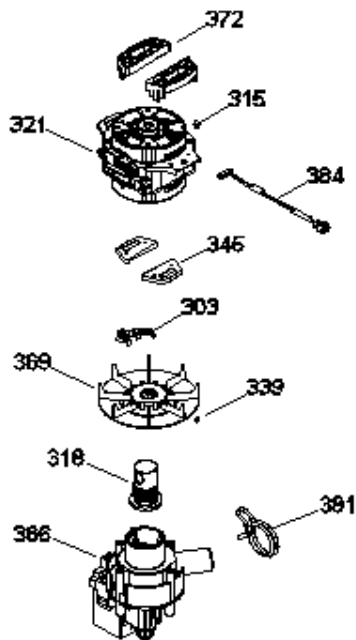

LMA15932PBAS0

LMA15932PBAS0

LMA15932PBAS0

1	323B2304P002	LOGO GOTA ID SYSTEM 4 IGUAZU
6	189D3208P002	TOMACORRIENTE AMAZ. NUEVO
12	323B1472P002	UNIVALVULA
18	109B8787P014	ABRAZADERA ENTRADA DE AGUA
20	189D5513P001	OVERLAY
21	189D3331P008	COPETE IGUAZU BCO MABE
26	323B2366P001	MANGUERA DESPACHADOR
27	228C2084P003	PRESOSTATO 4 NIVELES
28	323B2625G001	ENSAMBLE DELAY START M
30	189D5454G002	ARNES GABINETE
36	323B2380G002	PERILLA ROTATORIA IGUAZU ENS
39	323B2381G002	PERILLA CONTROL IGUAZU ENS
45	175D4683G001	MANGUERA LLENADO
52	228C2385P001	SOPORTE METALICO DEL CONECTOR
57	323B2379P002	SOPORTE SWITCH TAPA DOE 2007
58	323B2500P002	MICRO CUBIERTA 220-50
63	189D5318P001	PROTECTOR TARJETA
66	189D5218P001	BASE PROTECTOR TARJETA
69	A00G01R02	TARJETA TNT ANDINA
72	189D2761G005	TARJETA BOTONES MABE IGUAZU
75	189D3832G010	ARNES CUBIERTA
78	189D3652G002	ARNES PRESOSTATO
81	189D3653G005	ARNES SELECTOR ID 3 PE
84	228C1256G005	SELECTOR 8 POSICIONES CERRADO
87	228C1256G002	SELECTOR DE 5 POSICIONES
93	189D2655G009	GABINETE ENSAMBLE
96	228C2081P001	PATA NIVELADORA
99	228C2107P002N	BLOCAPUERTAS C/SLIDER
108	189D2637P001	TAPA MANGUERRA DE SALIDA
111	228C2206G001	MANGUERA DE DRENADO
112	189D3741G009	ENS. DESPACHADOR
114	189D3057P004F	CUBIERTA IGUAZU BLANCO MABE
117	189D3157G006	ENSAMBLE TAPA 27" BLANCO MABE

372	228C2112P001	ESPACIADOR MOTOR
378	228C2367P001	RESORTE CAMBIADOR
381	323B1390P001	ABRAZADERA BOMBA DOBLE HILO
381	323B1390P001	ABRAZADERA BOMBA DOBLE HILO
384	228C2076P003	TARJETA SENSOR MOTOR
456	8911238P041	TORNILLO FONDO CANASTA
480	323B1193P001	TORNILLO HUB VS CANASTA
487	323B2433P001	TORNILLO FONDO CANASTA SS
489	323B2148P001	TORNILLO SOPORTE SOLENOIDE
492	323B1346P002	TORNILLO C/GROMMET