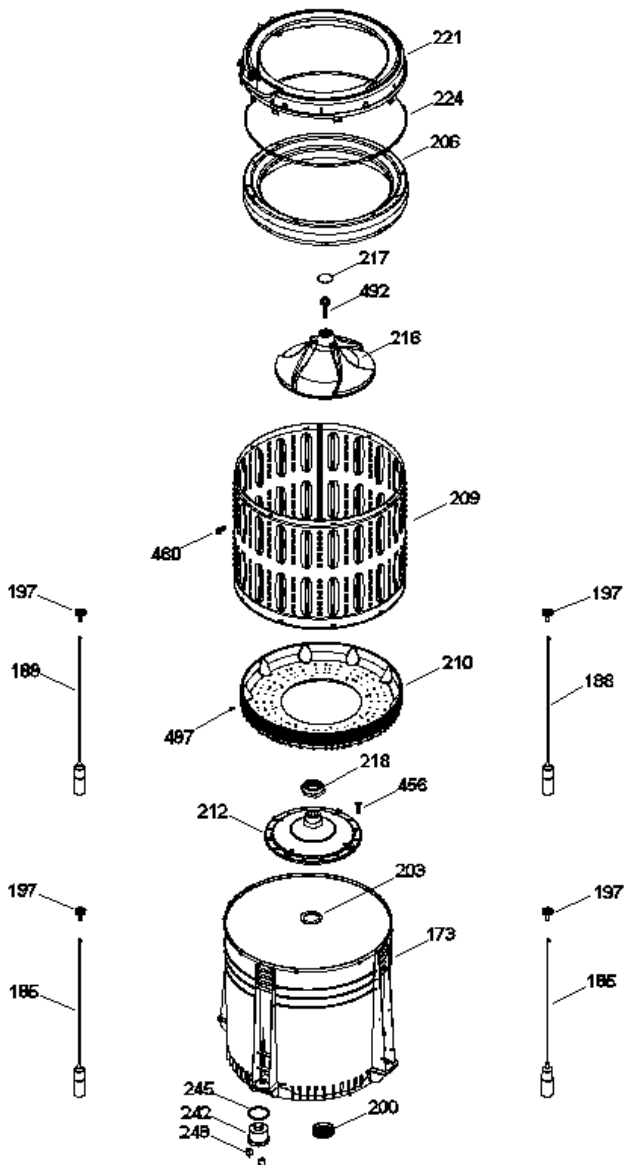

LMA15932PBAS0

LMA15932PBAS0

LMA15932PBAS0

1	323B2304P002	LOGO GOTA ID SYSTEM 4 IGUAZU
6	189D3208P002	TOMACORRIENTE AMAZ. NUEVO
12	323B1472P002	UNIVALVULA
18	109B8787P014	ABRAZADERA ENTRADA DE AGUA
20	189D5513P001	OVERLAY
21	189D3331P008	COPETE IGUAZU BCO MABE
26	323B2366P001	MANGUERA DESPACHADOR
27	228C2084P003	PRESOSTATO 4 NIVELES
28	323B2625G001	ENSAMBLE DELAY START M
30	189D5454G002	ARNES GABINETE
36	323B2380G002	PERILLA ROTATORIA IGUAZU ENS
39	323B2381G002	PERILLA CONTROL IGUAZU ENS
45	175D4683G001	MANGUERA LLENADO
52	228C2385P001	SOPORTE METALICO DEL CONECTOR
57	323B2379P002	SOPORTE SWITCH TAPA DOE 2007
58	323B2500P002	MICRO CUBIERTA 220-50
63	189D5318P001	PROTECTOR TARJETA
66	189D5218P001	BASE PROTECTOR TARJETA
69	A00G01R02	TARJETA TNT ANDINA
72	189D2761G005	TARJETA BOTONES MABE IGUAZU
75	189D3832G010	ARNES CUBIERTA
78	189D3652G002	ARNES PRESOSTATO
81	189D3653G005	ARNES SELECTOR ID 3 PE
84	228C1256G005	SELECTOR 8 POSICIONES CERRADO
87	228C1256G002	SELECTOR DE 5 POSICIONES
93	189D2655G009	GABINETE ENSAMBLE
96	228C2081P001	PATA NIVELADORA
99	228C2107P002N	BLOCAPUERTAS C/SLIDER
108	189D2637P001	TAPA MANGUERRA DE SALIDA
111	228C2206G001	MANGUERA DE DRENADO
112	189D3741G009	ENS. DESPACHADOR
114	189D3057P004F	CUBIERTA IGUAZU BLANCO MABE
117	189D3157G006	ENSAMBLE TAPA 27" BLANCO MABE

372	228C2112P001	ESPACIADOR MOTOR
378	228C2367P001	RESORTE CAMBIADOR
381	323B1390P001	ABRAZADERA BOMBA DOBLE HILO
381	323B1390P001	ABRAZADERA BOMBA DOBLE HILO
384	228C2076P003	TARJETA SENSOR MOTOR
456	8911238P041	TORNILLO FONDO CANASTA
480	323B1193P001	TORNILLO HUB VS CANASTA
487	323B2433P001	TORNILLO FONDO CANASTA SS
489	323B2148P001	TORNILLO SOPORTE SOLENOIDE
492	323B1346P002	TORNILLO C/GROMMET