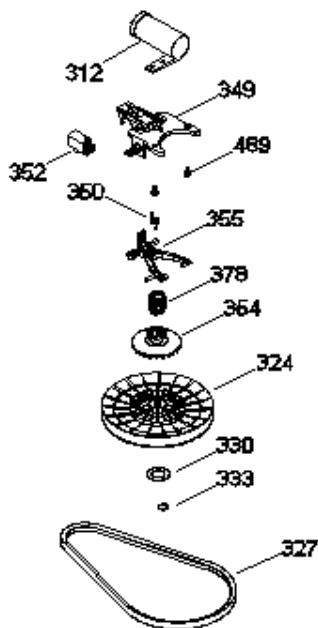

LMA15932PBAS0

LMA15932PBAS0

LMA15932PBAS0

1	323B2304P002	LOGO GOTA ID SYSTEM 4 IGUAZU
6	189D3208P002	TOMACORRIENTE AMAZ. NUEVO
12	323B1472P002	UNIVALVULA
18	109B8787P014	ABRAZADERA ENTRADA DE AGUA
20	189D5513P001	OVERLAY
21	189D3331P008	COPETE IGUAZU BCO MABE
26	323B2366P001	MANGUERA DESPACHADOR
27	228C2084P003	PRESOSTATO 4 NIVELES
28	323B2625G001	ENSAMBLE DELAY START M
30	189D5454G002	ARNES GABINETE
36	323B2380G002	PERILLA ROTATORIA IGUAZU ENS
39	323B2381G002	PERILLA CONTROL IGUAZU ENS
45	175D4683G001	MANGUERA LLENADO
52	228C2385P001	SOPORTE METALICO DEL CONECTOR
57	323B2379P002	SOPORTE SWITCH TAPA DOE 2007
58	323B2500P002	MICRO CUBIERTA 220-50
63	189D5318P001	PROTECTOR TARJETA
66	189D5218P001	BASE PROTECTOR TARJETA
69	A00G01R02	TARJETA TNT ANDINA
72	189D2761G005	TARJETA BOTONES MABE IGUAZU
75	189D3832G010	ARNES CUBIERTA
78	189D3652G002	ARNES PRESOSTATO
81	189D3653G005	ARNES SELECTOR ID 3 PE
84	228C1256G005	SELECTOR 8 POSICIONES CERRADO
87	228C1256G002	SELECTOR DE 5 POSICIONES
93	189D2655G009	GABINETE ENSAMBLE
96	228C2081P001	PATA NIVELADORA
99	228C2107P002N	BLOCAPUERTAS C/SLIDER
108	189D2637P001	TAPA MANGUERRA DE SALIDA
111	228C2206G001	MANGUERA DE DRENADO
112	189D3741G009	ENS. DESPACHADOR
114	189D3057P004F	CUBIERTA IGUAZU BLANCO MABE
117	189D3157G006	ENSAMBLE TAPA 27" BLANCO MABE

372	228C2112P001	ESPACIADOR MOTOR
378	228C2367P001	RESORTE CAMBIADOR
381	323B1390P001	ABRAZADERA BOMBA DOBLE HILO
381	323B1390P001	ABRAZADERA BOMBA DOBLE HILO
384	228C2076P003	TARJETA SENSOR MOTOR
456	8911238P041	TORNILLO FONDO CANASTA
480	323B1193P001	TORNILLO HUB VS CANASTA
487	323B2433P001	TORNILLO FONDO CANASTA SS
489	323B2148P001	TORNILLO SOPORTE SOLENOIDE
492	323B1346P002	TORNILLO C/GROMMET