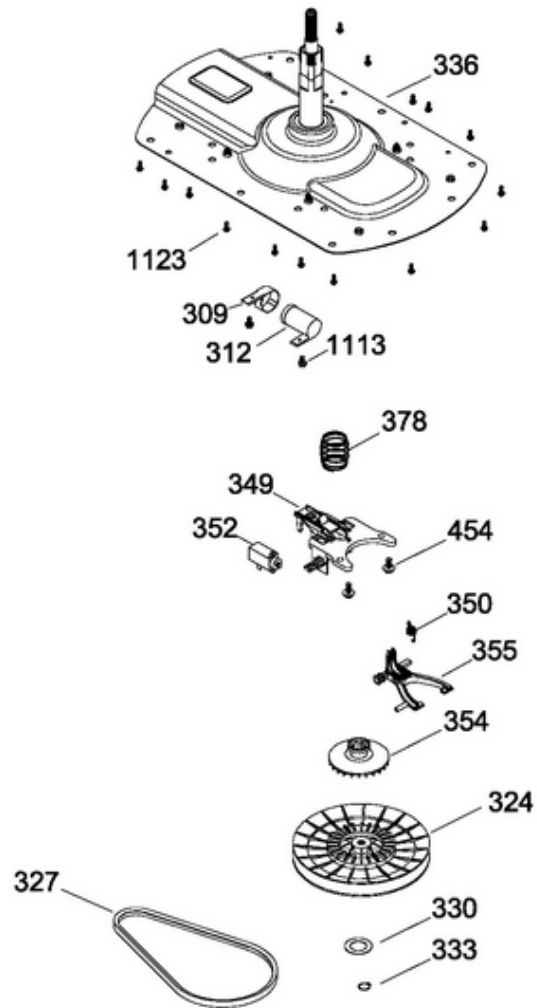

LAVADORA LMA15932PBUYNO

SISTEMA MOTRIZ / PUMP & DRIVE COMPONENTS

LMA15932PBUYNO