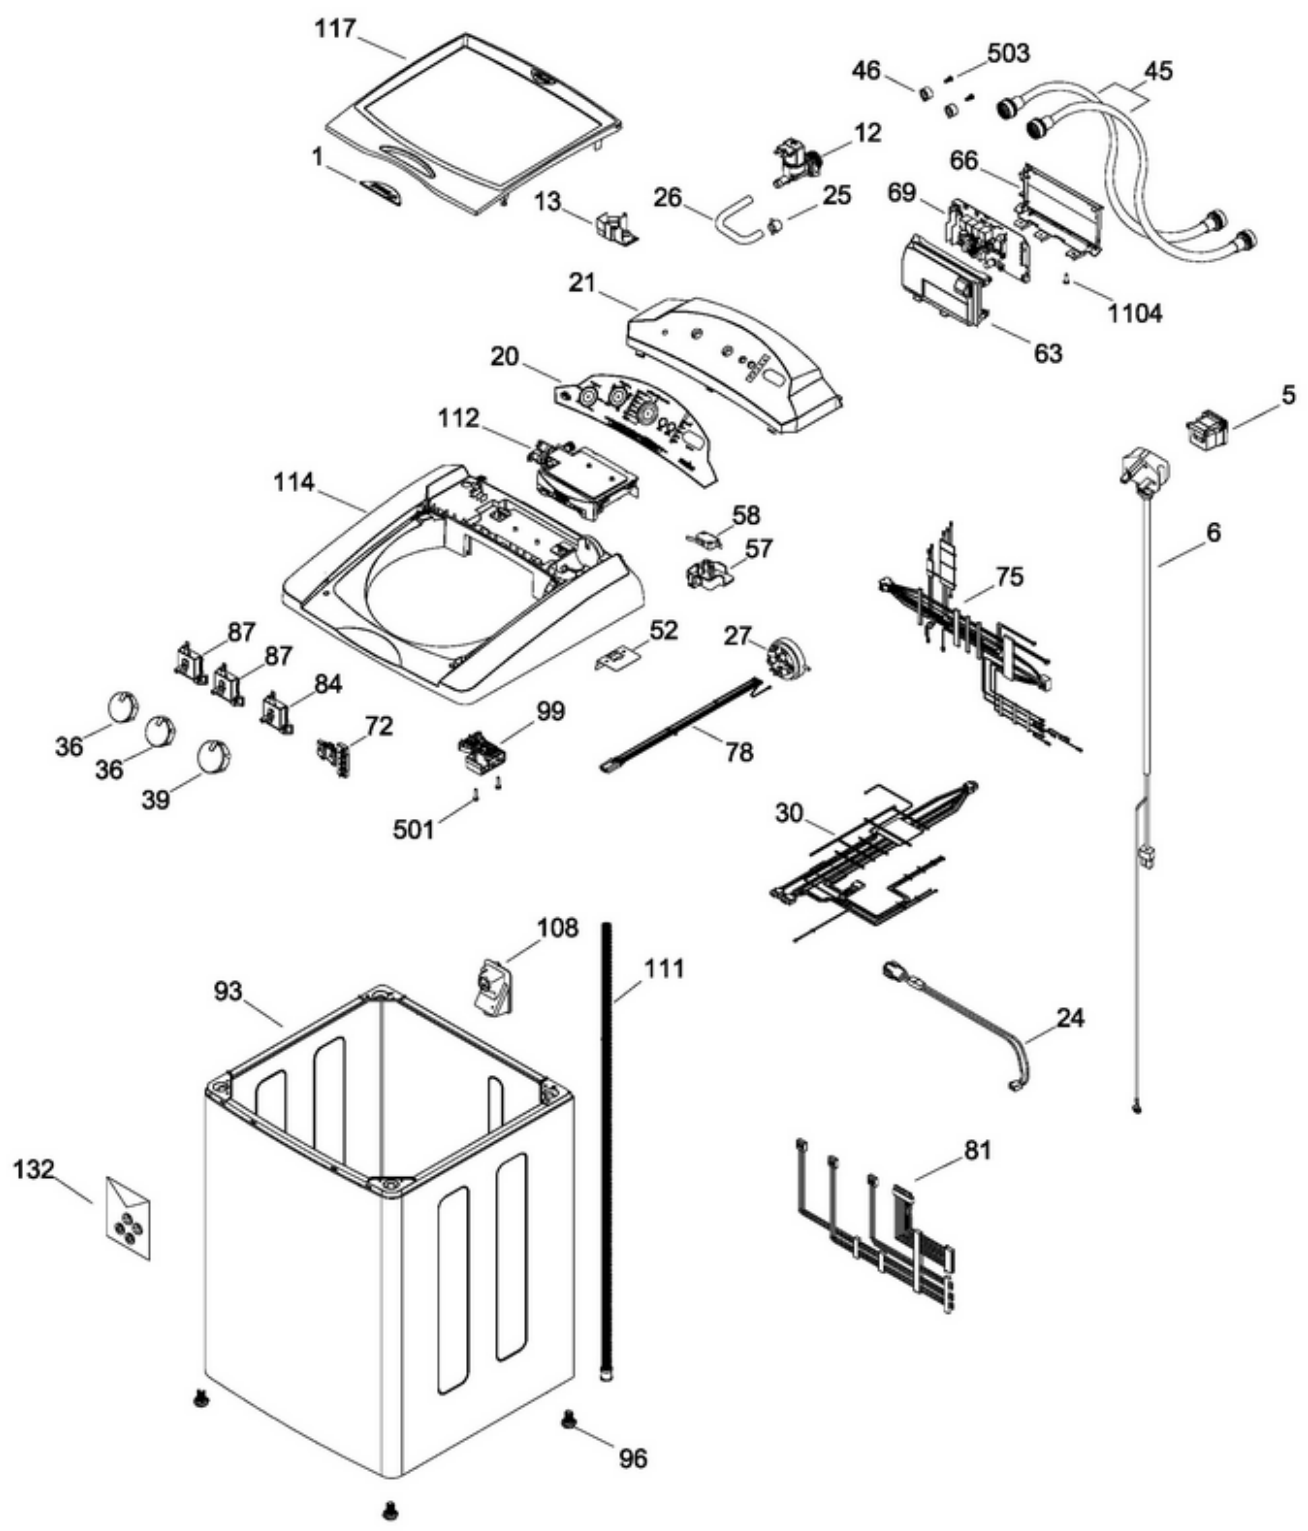

# LAVADORA LMA15932PBUYNO

COPETE / BACKSPLASH  
 GABINETE Y CUBIERTA / CABINET & COVER

LMA15932PBUYNO

# LAVADORA LMA15932PBUYNO

PARTES PARA TINA / TUB, BASKET & AGITATOR

LMA15932PBUYNO

## LAVADORA LMA15932PBUYN0

Guía	Refacción	Descripción
501	WW01A00075	TORNILLO LID LOCK
502	WW01A00081	TORNILLO BOMBA
503	WS01A01412	TORNILLO PLASTITE AUTORROSCANT
1104	WW01A00097	TORNILLO 8-18 X 7/16 AB FENIX
1112	WW01A00099	TORNILLO FONDO CANASTA
1113	WW01A00082	TORNILLO SOPORTE
1122	WW01A00076	TORNILLO SUJECION
1123	WW01A00084	TORNILLO
1141	WW01A00063	TORNILLO