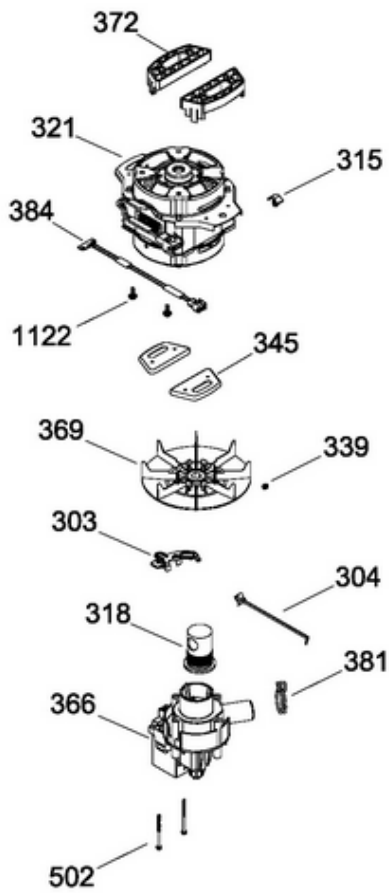

# LAVADORA LMA15932PBUYNO

PARTES PARA TINA / TUB, BASKET & AGITATOR

LMA15932PBUYNO

# LAVADORA LMA15932PBUYNO

Guía	Refacción	Descripción
1	WW01L00368	LOGO GOTA
5	WW01F00001	RELEVADOR DE ESFUERZOS
6	WW01A00026	CABLE TOMACORRIENTE
12	WW01F00278	VALVULA
13	WW01L00862	PROTECTOR VALVULA CHILE
20	WW03F00160	OVERLAY
21	WW01L00446	PAINEL DE CONTROLE
24	WW01F00126	CHICOTE EXTENS.AO
25	WW01A00068	ABRAZADERA MANGUERA
26	WW01L00380	MANGUERA DESPACHADOR
26	WW01F00598	MANGUERA DESPACHADOR
27	WW01F00251	PRESOSTATO
30	WW01F00810	ARNES GABINETE
36	WW01L00387	ENS. PERILLA ROTATORIA
39	WW01L00391	ENS. PERILLA CONTROL
45	WW01L00500	MANGUERA
45	WW01F00597	MANGUERA
45	WW01F01987	MANGUERA
46	WW01A00112	ABRAZADERA MANGUERA
46	WW01A00113	ABRAZADERA MANGUERA
52	WW01A00054	SOPORTE METALICO
57	WW01A00088	SOPORTE SWITCH
58	WW01F00285	MICRO INTERRUPTOR
58	WW01F01582	MICRO INTERRUPTOR
63	WW01L00268	PROTECTOR TARJETA
66	WW01L00267	PROTECTOR BASE TARJETA
72	WW01F00053	BOTON SELECTOR
72	WW01F00055	BOTON SELECTOR
75	WW01F00193	ARNES CUBIERTA
78	WW01F00166	ARNES PRESOSTATO
81	WW01F00078	ARNES SELECTOR
84	WW01F00341	SELECTOR PROGRAMA
87	WW01F00338	SELECTOR 5 PROGRAMAS
93	WW01L00942	ENS. GABINETE 10KG CURVO
93	WW01L00498	ENS. GABINETE 10KG CURVO
96	WW01L00468	PATA NIVELADORA
99	WW01L00469	ENS. BLOCAPUERTAS

## LAVADORA LMA15932PBUYN0

Guía	Refacción	Descripción
501	WW01A00075	TORNILLO LID LOCK
502	WW01A00081	TORNILLO BOMBA
503	WS01A01412	TORNILLO PLASTITE AUTORROSCANT
1104	WW01A00097	TORNILLO 8-18 X 7/16 AB FENIX
1112	WW01A00099	TORNILLO FONDO CANASTA
1113	WW01A00082	TORNILLO SOPORTE
1122	WW01A00076	TORNILLO SUJECION
1123	WW01A00084	TORNILLO
1141	WW01A00063	TORNILLO