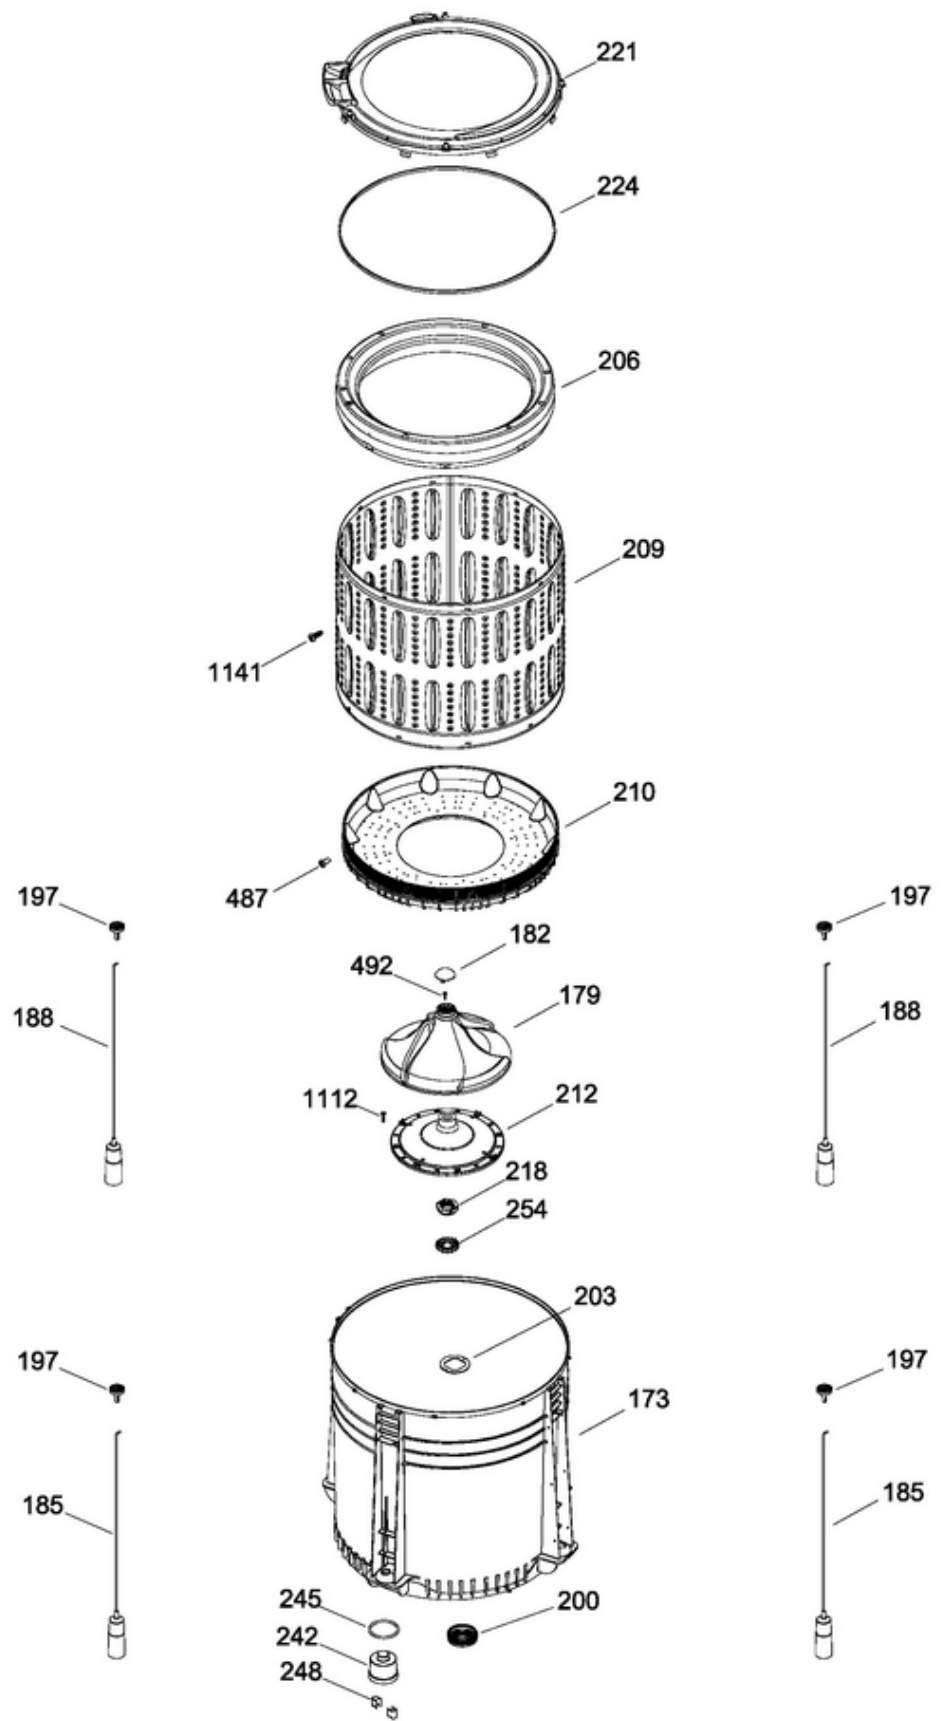

# LAVADORA LMA15932PBUYNO

COPETE / BACKSPLASH  
 GABINETE Y CUBIERTA / CABINET & COVER

LMA15932PBUYNO

# LAVADORA LMA15932PBUYNO

PARTES PARA TINA / TUB, BASKET & AGITATOR

LMA15932PBUYNO

## LAVADORA LMA15932PBUYN0

Guía	Refacción	Descripción
501	WW01A00075	TORNILLO LID LOCK
502	WW01A00081	TORNILLO BOMBA
503	WS01A01412	TORNILLO PLASTITE AUTORROSCANT
1104	WW01A00097	TORNILLO 8-18 X 7/16 AB FENIX
1112	WW01A00099	TORNILLO FONDO CANASTA
1113	WW01A00082	TORNILLO SOPORTE
1122	WW01A00076	TORNILLO SUJECION
1123	WW01A00084	TORNILLO
1141	WW01A00063	TORNILLO