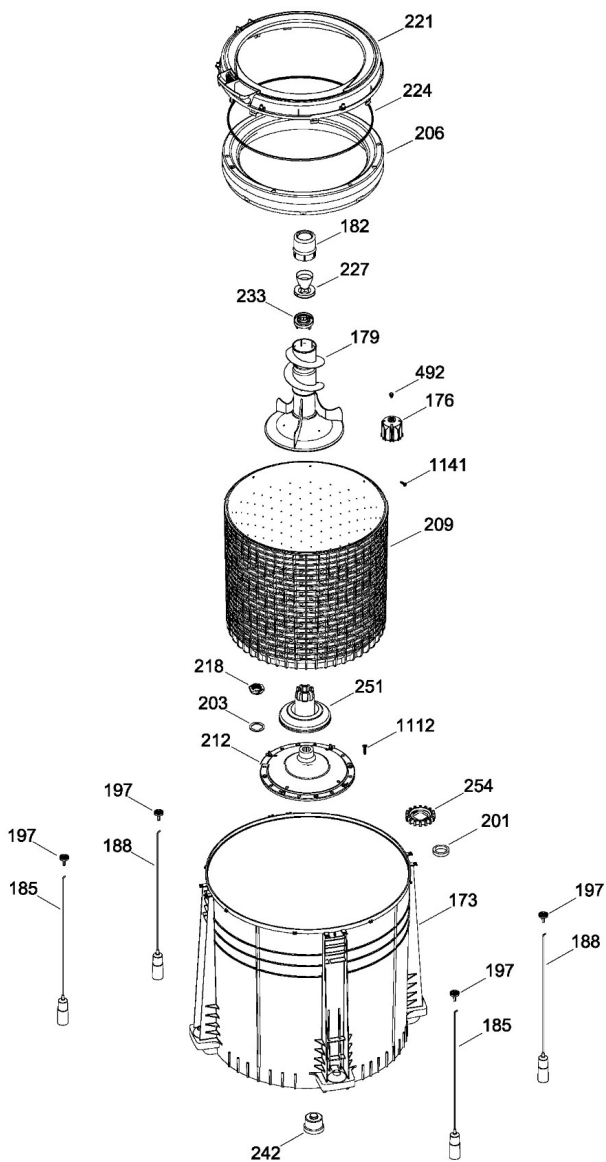

Lavadora Mabe LMA16200PBB00

PARTES PARA TINA / TUB, BASKET & AGITATOR

LMA16200PBB0X