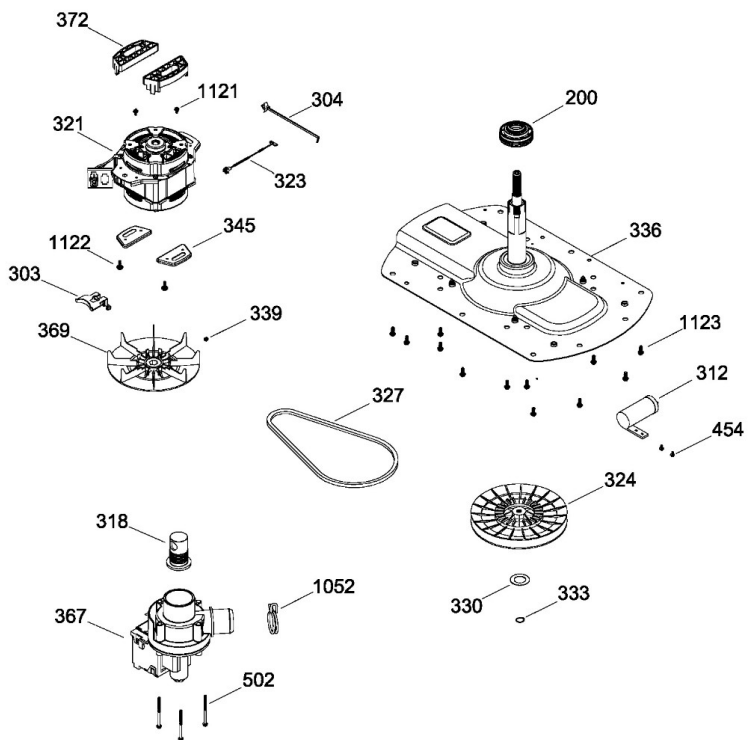

SISTEMA MOTRIZ / PUMP & DRIVE COMPONENTS

LMA16200PBB00

Guía	Componente	Descripción
3	323B2194P001	BUJE BISAGRA
4	277B1241P005	LOGO CAPACIDAD 16KG
6	189D3208P002	CABLE TOMACORRIENTE
9	323B1416P001	PROTECTOR TAPA
12	323B1474P001	UNIVALVULA
15	323B2198P006	ENTRADA DE AGUA
21	233D1546G014	COPETE Y GRAFICOS ENS
25	323B1408P001	ABRAZADERA MANGUERA
27	228C2084P006	PRESOSTATO
30	189D3983G009	ARNES GABINETE
36	323B2369G001	ENS. PERILLA ROTATORIA
39	323B2370G009	PERILLA CONTROL
45	233D1368G001	MANGUERA
45	233D2851G001	MANGUERA
46	277B1146P002	ABRAZADERA MANGUERA
51	228C2243P001	ACTUADOR
63	189D5009P001	PROTECTOR CUBIERTA TARJETA
66	189D5319P001	BASE PROTECTOR TARJETA
69	PT04G01R00	TARJETA CONTROL
69	PT04G02R01	TARJETA CONTROL
72	189D2762G016	BOTON SELECTOR
75	189D3830G021	ARNES CUBIERTA
78	189D3652G002	ARNES PRESOSTATO
81	189D3653G014	ARNES SELECTOR SPLASH
84	228C1256G005	SELECTOR PROGRAMA
87	228C1256G003	SELECTOR PROGRAMA
93	189D2655G009	ENS. GABINETE 10KG CURVO