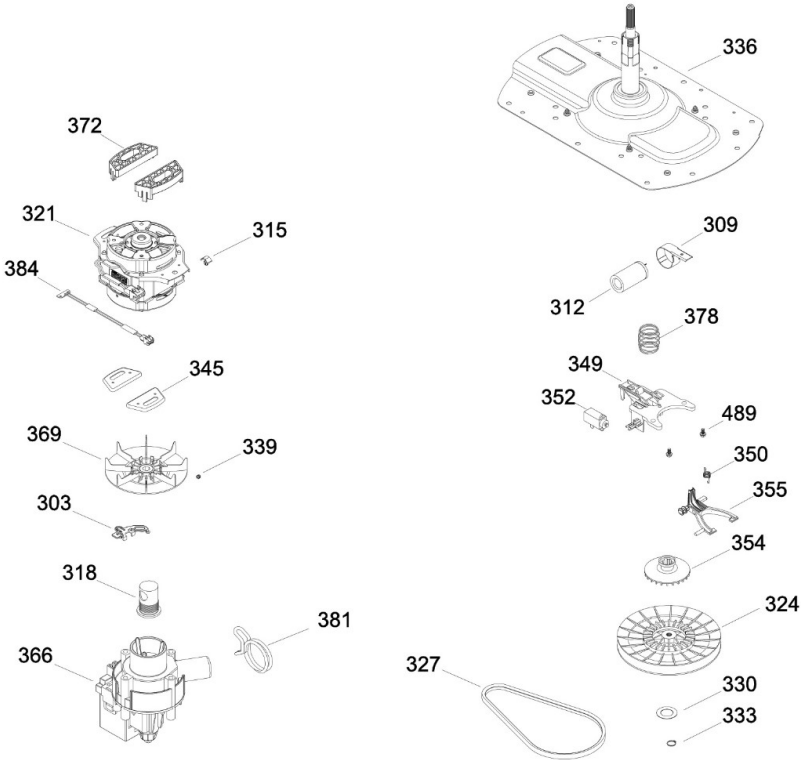

Guía	Componente	Descripción
1	323B2304P002	LOGO GOTA
6	189D3208P002	CABLE TOMACORRIENTE
12	323B2149P004	VALVULA
18	109B8787P014	ABRAZADERA
20	233D1137P002	OVERLAY AQUA PERU
21	189D3331P008	PAINEL DE CONTROL
26	323B2366P001	MANGUERA DESPACHADOR
26	277B1147P001	MANGUERA DESPACHADOR
27	228C2084P003	PRESOSTATO
28	323B2625G001	INDICADOR ENS.
28	323B2625G002	INDICADOR ENS.
30	189D5454G002	ARNES GABINETE
36	323B2380G002	ENS. PERILLA ROTATORIA
39	323B2381G002	ENS. PERILLA CONTROL
45	233D1084G001	MANGUERA
45	233D1368G001	MANGUERA
45	233D2851G001	MANGUERA
52	228C2385P001	SOPORTE METALICO
57	323B2379P002	SOPORTE SWITCH
58	323B2500P002	MICRO INTERRUPTOR
58	323B2500P006	MICRO INTERRUPTOR
63	189D5318P001	PROTECTOR TARJETA
66	189D5218P001	PROTECTOR BASE TARJETA
69	A01G02R03	TARJETA TNT
72	189D2761G005	BOTON SELECTOR
72	189D2761G009	BOTON SELECTOR
75	189D3832G010	ARNES CUBIERTA

Guía	Componente	Descripción
324	189D2652P001	POLEA TRANSMISION
327	228C2115P003	BANDA UNIFICADA
327	228C2115P004	BANDA UNIFICADA
330	323B2052P001	ARANDELA DE FRICCION
333	323B2000P001	ANILLO DE RETENCION
336	189D3593G001	SOPORTE LOW CO
339	323B1279P002	OPRESOR POLEA
345	323B2167P001	REFUERZO MOTOR
349	189D3938P001	SOPORTE HORQUILLA
350	323B2560P001	RESORTE HORQUILLA
352	228C2329P001	TERMOACTUADOR
354	189D2010P001	CAMBIADOR
355	189D3937P001	HORQUILLA CAMBIADOR
366	189D4101P004	BOMBA ASKOLL
369	189D2645G008	POLEA MOTOR ENS
372	228C2112P001	ESPACIADOR MOTOR
372	253C1092P002	ESPACIADOR MOTOR
378	228C2367P001	RESORTE CAMBIADOR
381	323B1390P001	ABRAZADERA BOMBA
384	228C2076P003	TARJETA SENSOR
384	253C1058P001	TARJETA SENSOR
384	253C1142P003	TARJETA SENSOR
456	8911238P041	TORNILLO FONDO CANASTA
480	323B1193P001	TORNILLO
487	323B2433P001	TORNILLO
489	323B2148P001	TORNILLO SOPORTE
492	323B1346P002	TORNILLO