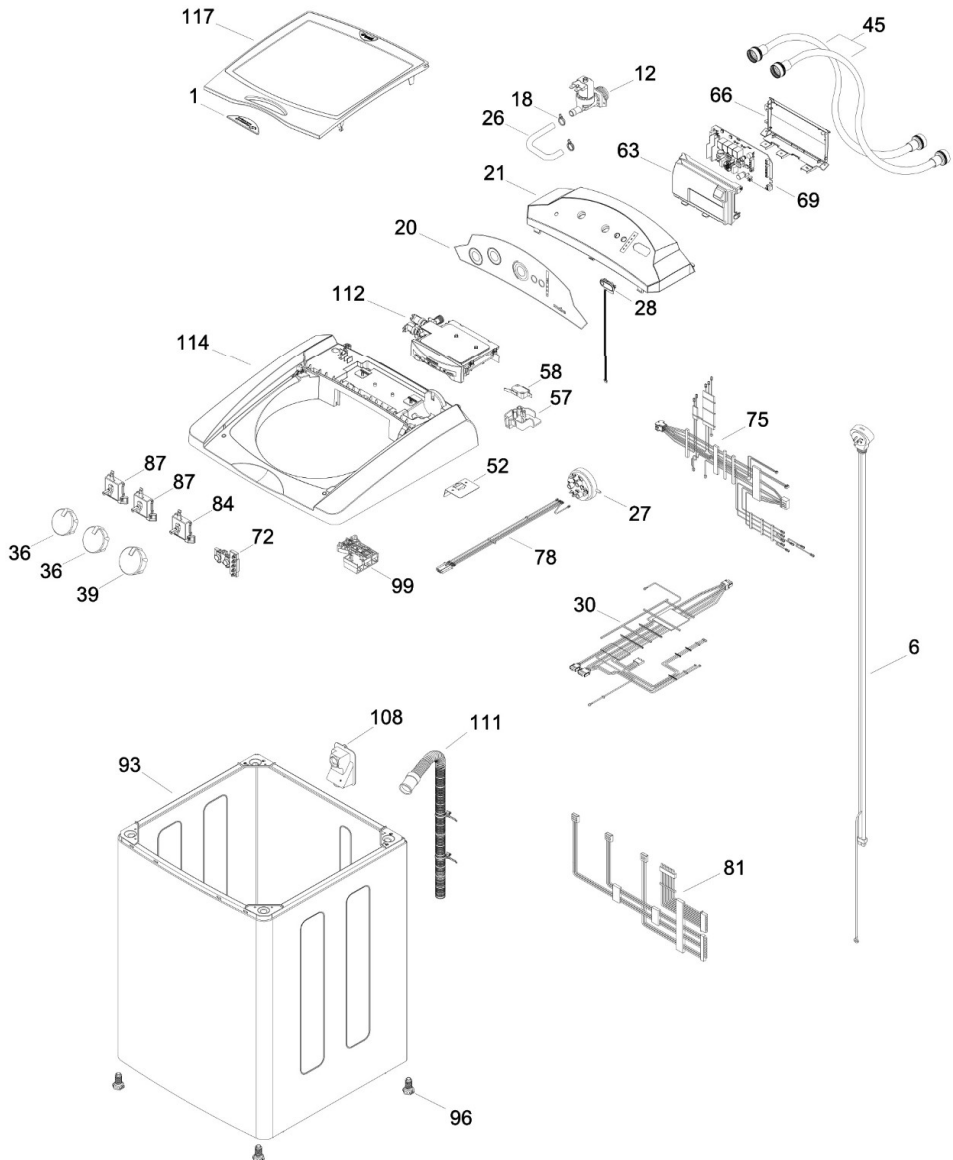

COPETE / BACKSPLASH
 GABINETE Y CUBIERTA / CABINET & COVER

LMA16932PBAXSO

Lavadora Mabe LMA16932PBAXSO

PARTES PARA TINA / TUB, BASKET & AGITATOR

LMA16932PBAXSO

SISTEMA MOTRIZ / PUMP & DRIVE COMPONENTS

LMA16932PBAXS0

Guía	Componente	Descripción
1	323B2304P002	LOGO GOTA
6	189D3208P002	CABLE TOMACORRIENTE
12	323B2149P004	VALVULA
18	109B8787P014	ABRAZADERA
20	233D1137P002	OVERLAY AQUA PERU
21	189D3331P008	PAINEL DE CONTROL
26	323B2366P001	MANGUERA DESPACHADOR
26	277B1147P001	MANGUERA DESPACHADOR
27	228C2084P003	PRESOSTATO
28	323B2625G001	INDICADOR ENS.
28	323B2625G002	INDICADOR ENS.
30	189D5454G002	ARNES GABINETE
36	323B2380G002	ENS. PERILLA ROTATORIA
39	323B2381G002	ENS. PERILLA CONTROL
45	233D1084G001	MANGUERA
45	233D1368G001	MANGUERA
45	233D2851G001	MANGUERA
52	228C2385P001	SOPORTE METALICO
57	323B2379P002	SOPORTE SWITCH
58	323B2500P002	MICRO INTERRUPTOR
58	323B2500P006	MICRO INTERRUPTOR
63	189D5318P001	PROTECTOR TARJETA
66	189D5218P001	PROTECTOR BASE TARJETA
69	A01G02R03	TARJETA TNT
72	189D2761G005	BOTON SELECTOR
72	189D2761G009	BOTON SELECTOR
75	189D3832G010	ARNES CUBIERTA

Lavadora Mabe LMA16932PBAXSO

Guía	Componente	Descripción
78	189D3652G002	ARNES PRESOSTATO
81	189D3653G005	ARNES SELECTOR
84	228C1256G005	SELECTOR PROGRAMA
87	228C1256G002	SELECTOR 5 PROGRAMAS
93	189D2655G009	ENS. GABINETE 10KG CURVO
93	189D2655G011	ENS. GABINETE 10KG CURVO
96	228C2081P001	PATA
96	228C1202P001	PATA
99	228C2107P002N	ENS. BLOCAPUERTAS
99	253C1215P001	ENS. BLOCAPUERTAS
108	189D2637P001	TAPA MANGUERA
111	228C2206G001	MANGUERA
112	189D3741G010	DISPENS.ER MONTADO
114	189D3057P004F	CUBIERTA IGUAZU BLANCO MABE
117	189D3157G006	TAPA
173	189D2668P002	TINA
173	189D2668P003	TINA
185	189D3916G011	ENS. VARILLA
188	189D3916G012	ENS. VARILLA
197	228C2372P001	ROTULA
200	228C2451P001	SELLO TINA
200	228C2451P003	SELLO TINA
203	323B2127P001	ARANDELA
206	189D1111G003	ENS. ANILLO BALANCEO
206	233D2251G001	ENS. ANILLO BALANCEO
209	189D3561P001	CANASTA
209	189D3561P006	CANASTA