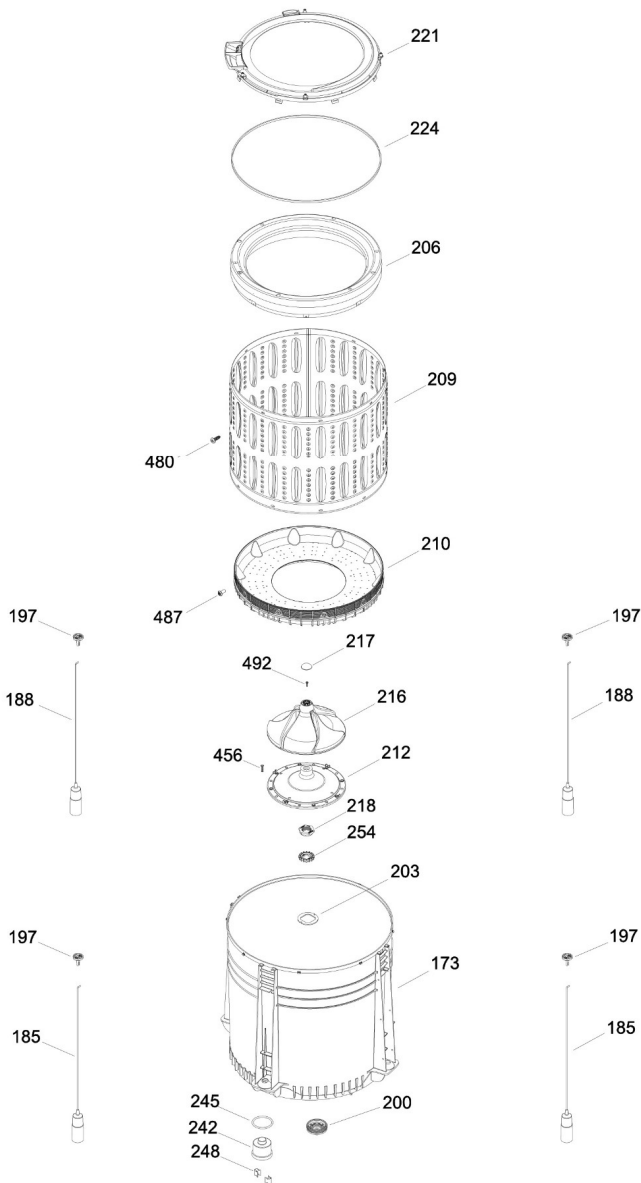

Lavadora Mabe LMA16932PBAXSO

PARTES PARA TINA / TUB, BASKET & AGITATOR

LMA16932PBAXSO