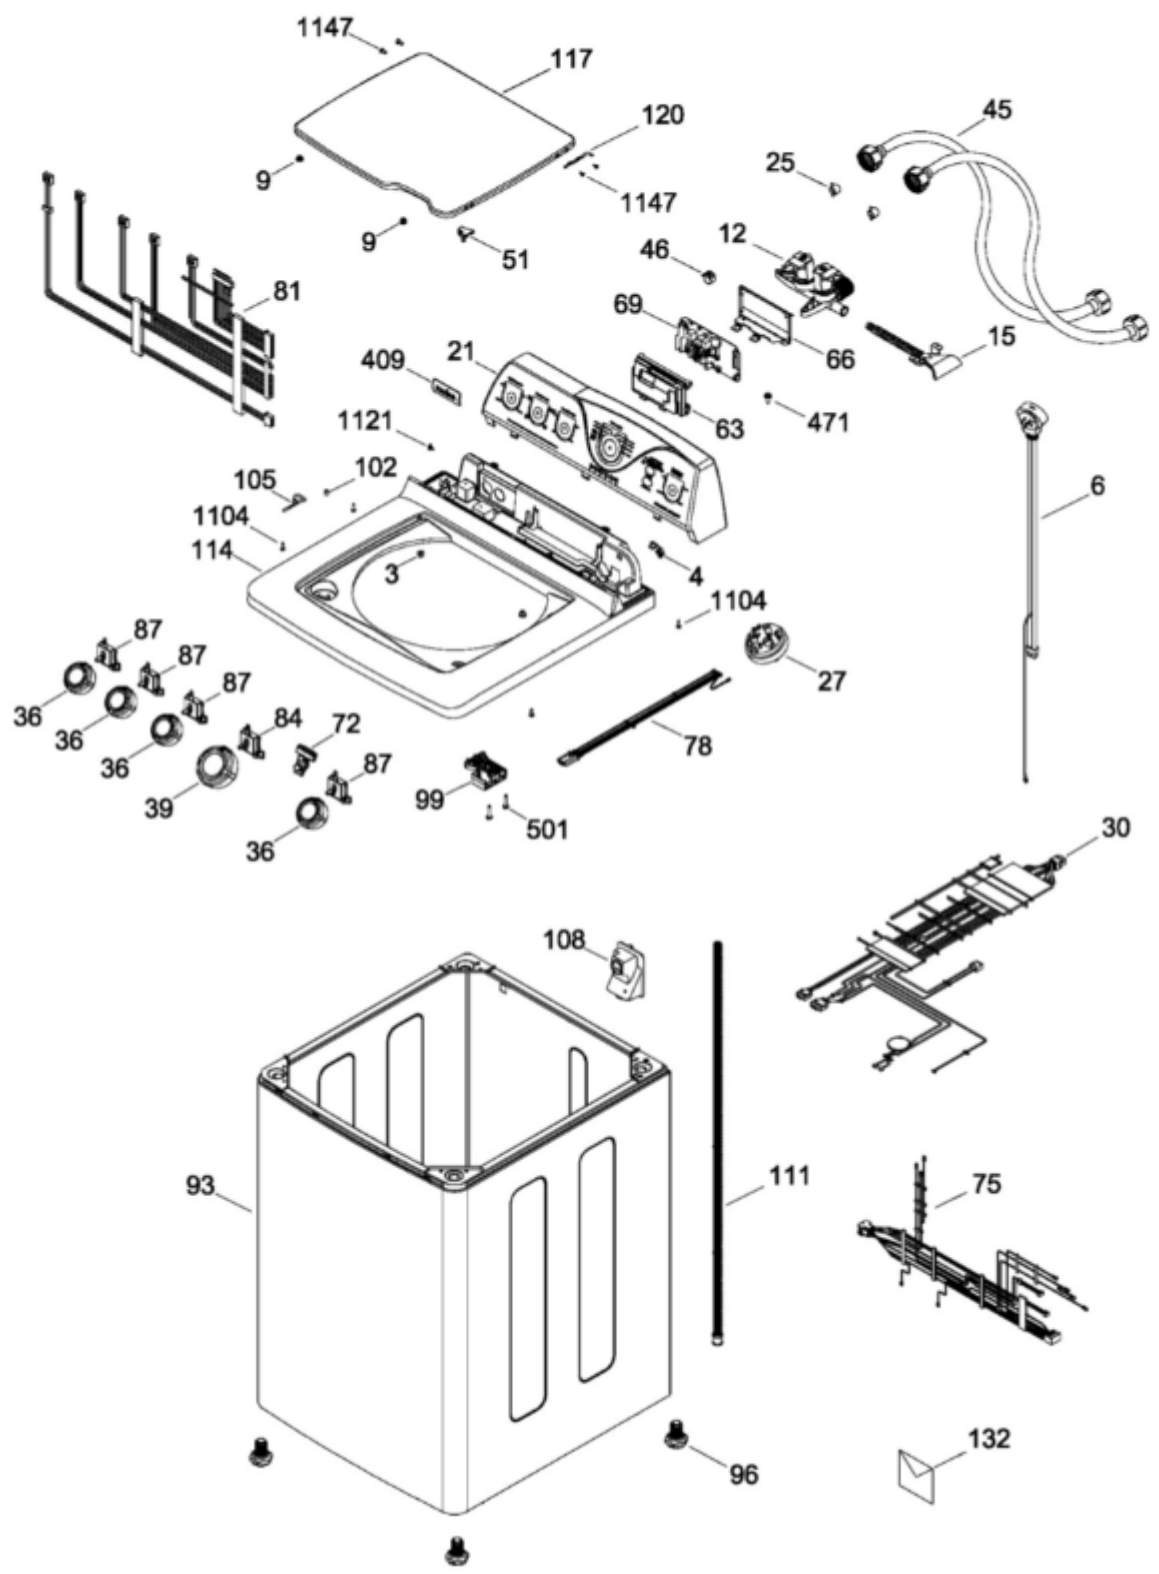

LAVADORA LMA17500XBW00

COPETE / GABINETE Y CUBIERTA

LMA17500XBW00

LAVADORA LMA17500XBW00

PARTES PARA TINA

LMA17500XBW00

LAVADORA LMA17500XBW00

SISTEMA MOTRIZ

LMA17500XBW00

LAVADORA LMA17500XBW00

Guía	Refacción	Descripción
3	WW01A00085	BUJE BISAGRA
4	WW01A00363	LOGO 17KG
6	WW01F00113	CABLE TOMACORRIENTE
9	WW01A00105	PROTECTOR TAPA
12	WW01F00321	ENS. VALVULA DE AGUA
15	WW01L00359	ENTRADA DE AGUA
21	WW03L00090	COPETE Y GRAFICOS ENS(BCO)
25	WW01A00068	ABRAZADERA MANGUERA
27	WW01F00252	PRESOSTATO
30	WW02F00214	ARNES GABINETE
30	WW03F00116	ARNES GABINETE
30	WW01F01470	ARNES GABINETE
36	WW01L00321	PERILLA ROTATORIA
39	WW01L00320	ENS. PERILLA CONTROL
45	WW01F00597	MANGUERA
45	WW01F01987	MANGUERA
46	WW01A00113	ABRAZADERA MANGUERA
51	WW01F00346	ACTUADOR
63	WW01L00251	PROTECTOR CUBIERTA TARJETA
66	WW01L00269	BASE PROTECTOR TARJETA
69	WW02F00215	TARJETA CONTROL
69	WW01F01646	TARJETA CONTROL
72	WW01F00065	BOTON SELECTOR
72	WW01F01503	BOTON SELECTOR
75	WW01F00187	ARNES CUBIERTA
78	WW01F00166	ARNES PRESOSTATO
81	WW01F00174	ARNES SELECTOR
84	WW01F00341	SELECTOR PROGRAMA
87	WW01F00339	SELECTOR PROGRAMA
93	WW01L00942	ENS. GABINETE 10KG CURVO
93	WW01L00498	ENS. GABINETE 10KG CURVO
96	WW01L00468	PATA NIVELADORA
99	WW01L00469	ENS. BLOCAPUERTAS
99	WW01F01553	ENS. BLOCAPUERTAS
102	WW01L00335	TAPON BISAGRA
105	WW01L00001	BISAGRA
108	WW01L00491	TAPA MANGUERA