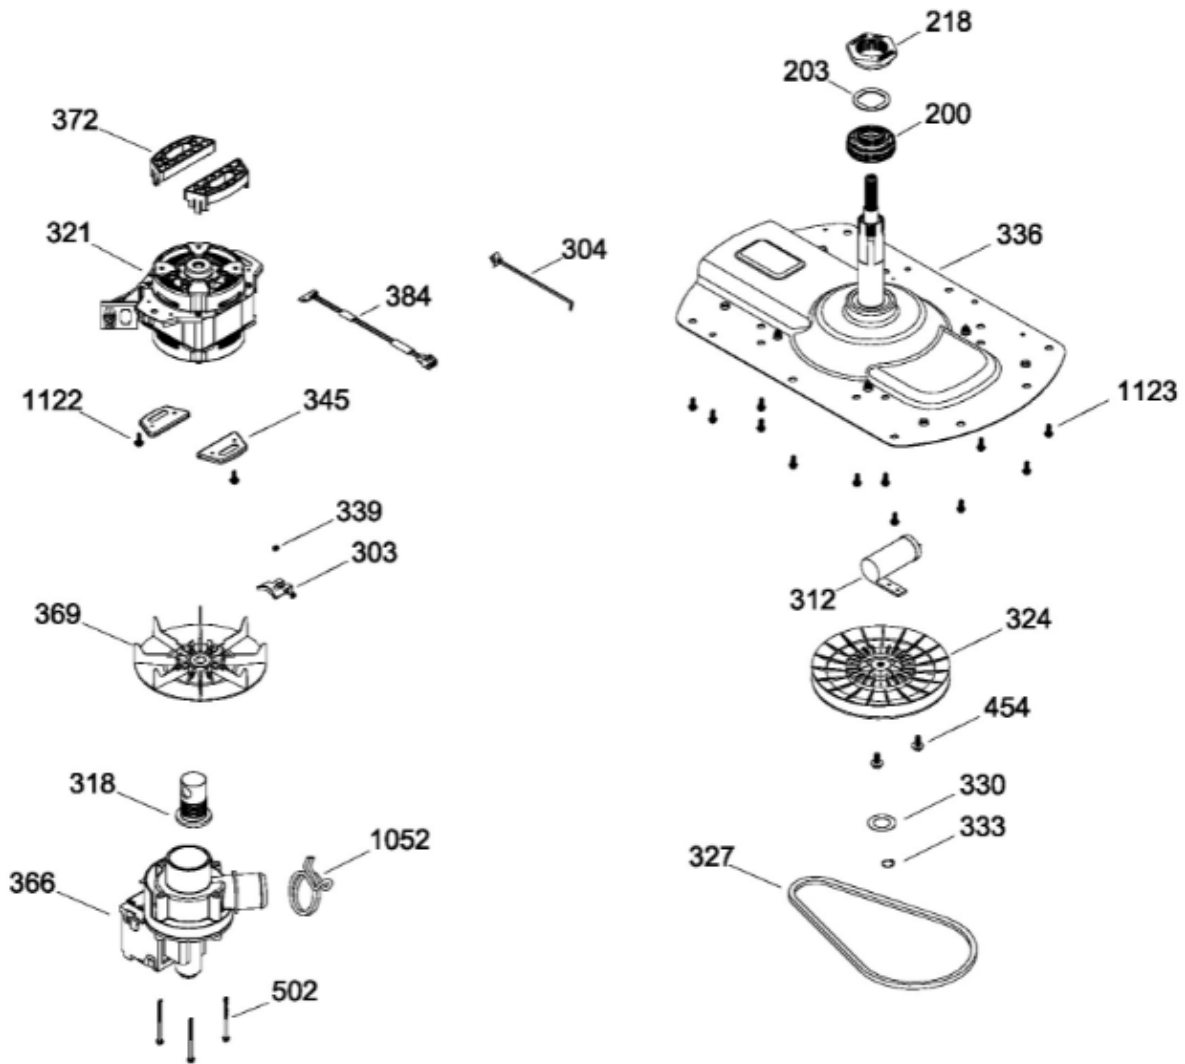

LAVADORA LMA17500XBW00

COPETE / GABINETE Y CUBIERTA

LMA17500XBW00

LAVADORA LMA17500XBW00

PARTES PARA TINA

LMA17500XBW00

LAVADORA LMA17500XBW00

SISTEMA MOTRIZ

LMA17500XBW00

LAVADORA LMA17500XBW00

Guía	Refacción	Descripción
3	WW01A00085	BUJE BISAGRA
4	WW01A00363	LOGO 17KG
6	WW01F00113	CABLE TOMACORRIENTE
9	WW01A00105	PROTECTOR TAPA
12	WW01F00321	ENS. VALVULA DE AGUA
15	WW01L00359	ENTRADA DE AGUA
21	WW03L00090	COPETE Y GRAFICOS ENS(BCO)
25	WW01A00068	ABRAZADERA MANGUERA
27	WW01F00252	PRESOSTATO
30	WW02F00214	ARNES GABINETE
30	WW03F00116	ARNES GABINETE
30	WW01F01470	ARNES GABINETE
36	WW01L00321	PERILLA ROTATORIA
39	WW01L00320	ENS. PERILLA CONTROL
45	WW01F00597	MANGUERA
45	WW01F01987	MANGUERA
46	WW01A00113	ABRAZADERA MANGUERA
51	WW01F00346	ACTUADOR
63	WW01L00251	PROTECTOR CUBIERTA TARJETA
66	WW01L00269	BASE PROTECTOR TARJETA
69	WW02F00215	TARJETA CONTROL
69	WW01F01646	TARJETA CONTROL
72	WW01F00065	BOTON SELECTOR
72	WW01F01503	BOTON SELECTOR
75	WW01F00187	ARNES CUBIERTA
78	WW01F00166	ARNES PRESOSTATO
81	WW01F00174	ARNES SELECTOR
84	WW01F00341	SELECTOR PROGRAMA
87	WW01F00339	SELECTOR PROGRAMA
93	WW01L00942	ENS. GABINETE 10KG CURVO
93	WW01L00498	ENS. GABINETE 10KG CURVO
96	WW01L00468	PATA NIVELADORA
99	WW01L00469	ENS. BLOCAPUERTAS
99	WW01F01553	ENS. BLOCAPUERTAS
102	WW01L00335	TAPON BISAGRA
105	WW01L00001	BISAGRA
108	WW01L00491	TAPA MANGUERA