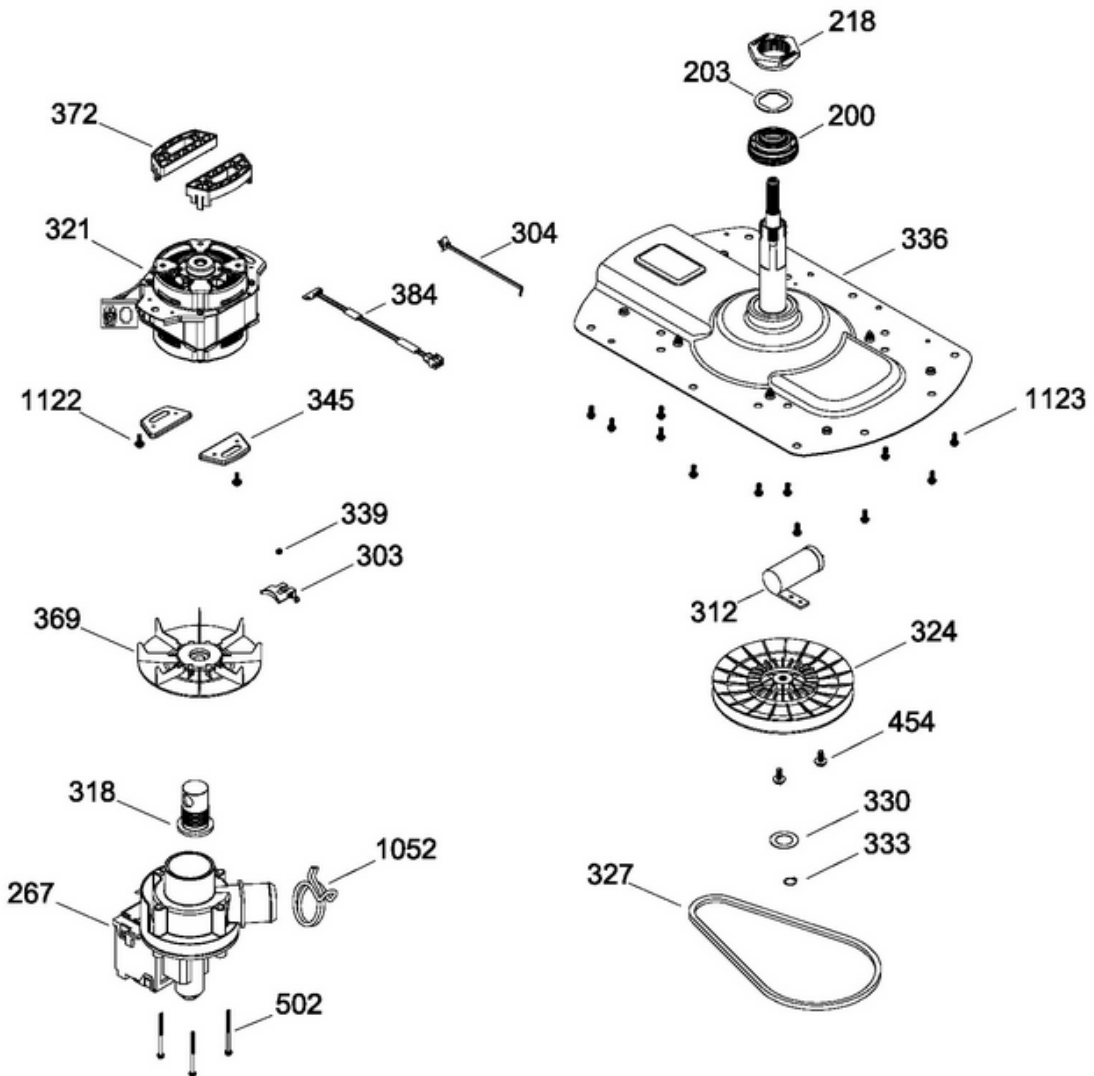

LAVADORA LMA17500XBYS00

COPETE / GABINETE Y CUBIERTA

LMA17500XBYS00
 LMA17500XBYU00

LAVADORA LMA17500XBYS00

PARTES PARA TINA

LMA17500XBYS00
 LMA17500XBYU00

LAVADORA LMA17500XBYS00

SISTEMA MOTRIZ

LMA17500XBYS00
 LMA17500XBYU00

LAVADORA LMA17500XBYS00

Guía	Refacción	Descripción
3	WW01A00085	BUJE BISAGRA
4	WW01A00363	LOGO 17KG
5	WW01F00001	RELEVADOR DE ESFUERZOS
6	WW02F00217	CABLE TOMACORRIENTE
9	WW01A00105	PROTECTOR TAPA
12	WW01F00010	ENS. VALVULA AGUA
15	WW01L00359	ENTRADA DE AGUA
21	WW03L00090	COPETE Y GRAFICOS ENS(BCO)
24	WW01F00225	ARNES EXTENS.ION
25	WW01A00068	ABRAZADERA MANGUERA
27	WW01F00252	PRESOSTATO
30	WW03F00116	ARNES GABINETE
30	WW01F01470	ARNES GABINETE
36	WW01L00321	PERILLA ROTATORIA
39	WW01L00320	ENS. PERILLA CONTROL
45	WW01F00597	MANGUERA
45	WW01F01987	MANGUERA
46	WW01A00113	ABRAZADERA MANGUERA
51	WW01F00346	ACTUADOR
54	WW01F00259	ACTUADOR
57	WW01A00088	SOPORTE SWITCH
58	WW01F00283	MICRO INTERRUPTOR
58	WW01F01582	MICRO INTERRUPTOR
63	WW01L00251	PROTECTOR CUBIERTA TARJETA
66	WW01L00269	BASE PROTECTOR TARJETA
69	WW02F00215	TARJETA CONTROL
69	WW01F01646	TARJETA CONTROL
72	WW01F00065	BOTON SELECTOR
72	WW01F01503	BOTON SELECTOR
75	WW03F00113	ARNES CUBIERTA
78	WW01F00166	ARNES PRESOSTATO
81	WW01F00174	ARNES SELECTOR
84	WW01F00341	SELECTOR PROGRAMA
87	WW01F00339	SELECTOR PROGRAMA
93	WW01L00942	ENS. GABINETE 10KG CURVO
93	WW01L00498	ENS. GABINETE 10KG CURVO
96	WW01L00468	PATA NIVELADORA