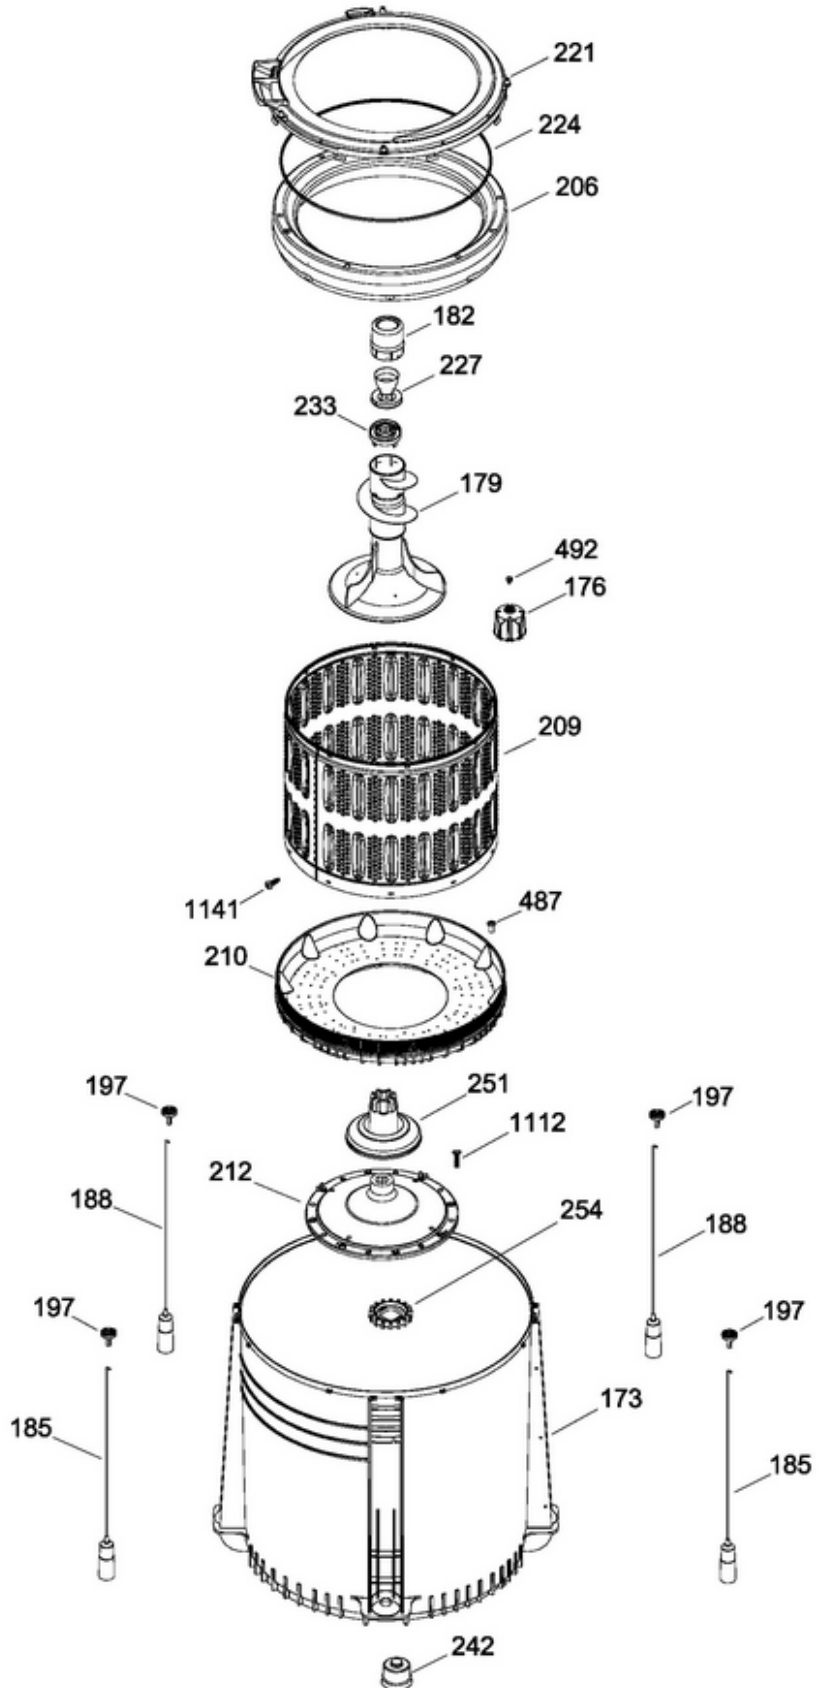

LAVADORA LMA17500XBYS00

COPETE / GABINETE Y CUBIERTA

LMA17500XBYS00
 LMA17500XBYU00

LAVADORA LMA17500XBYS00

PARTES PARA TINA

LMA17500XBYS00
 LMA17500XBYU00

LAVADORA LMA17500XBYS00

SISTEMA MOTRIZ

LMA17500XBYS00
 LMA17500XBYU00

LAVADORA LMA17500XBYS00

Guía	Refacción	Descripción
3	WW01A00085	BUJE BISAGRA
4	WW01A00363	LOGO 17KG
5	WW01F00001	RELEVADOR DE ESFUERZOS
6	WW02F00217	CABLE TOMACORRIENTE
9	WW01A00105	PROTECTOR TAPA
12	WW01F00010	ENS. VALVULA AGUA
15	WW01L00359	ENTRADA DE AGUA
21	WW03L00090	COPETE Y GRAFICOS ENS(BCO)
24	WW01F00225	ARNES EXTENS.ION
25	WW01A00068	ABRAZADERA MANGUERA
27	WW01F00252	PRESOSTATO
30	WW03F00116	ARNES GABINETE
30	WW01F01470	ARNES GABINETE
36	WW01L00321	PERILLA ROTATORIA
39	WW01L00320	ENS. PERILLA CONTROL
45	WW01F00597	MANGUERA
45	WW01F01987	MANGUERA
46	WW01A00113	ABRAZADERA MANGUERA
51	WW01F00346	ACTUADOR
54	WW01F00259	ACTUADOR
57	WW01A00088	SOPORTE SWITCH
58	WW01F00283	MICRO INTERRUPTOR
58	WW01F01582	MICRO INTERRUPTOR
63	WW01L00251	PROTECTOR CUBIERTA TARJETA
66	WW01L00269	BASE PROTECTOR TARJETA
69	WW02F00215	TARJETA CONTROL
69	WW01F01646	TARJETA CONTROL
72	WW01F00065	BOTON SELECTOR
72	WW01F01503	BOTON SELECTOR
75	WW03F00113	ARNES CUBIERTA
78	WW01F00166	ARNES PRESOSTATO
81	WW01F00174	ARNES SELECTOR
84	WW01F00341	SELECTOR PROGRAMA
87	WW01F00339	SELECTOR PROGRAMA
93	WW01L00942	ENS. GABINETE 10KG CURVO
93	WW01L00498	ENS. GABINETE 10KG CURVO
96	WW01L00468	PATA NIVELADORA