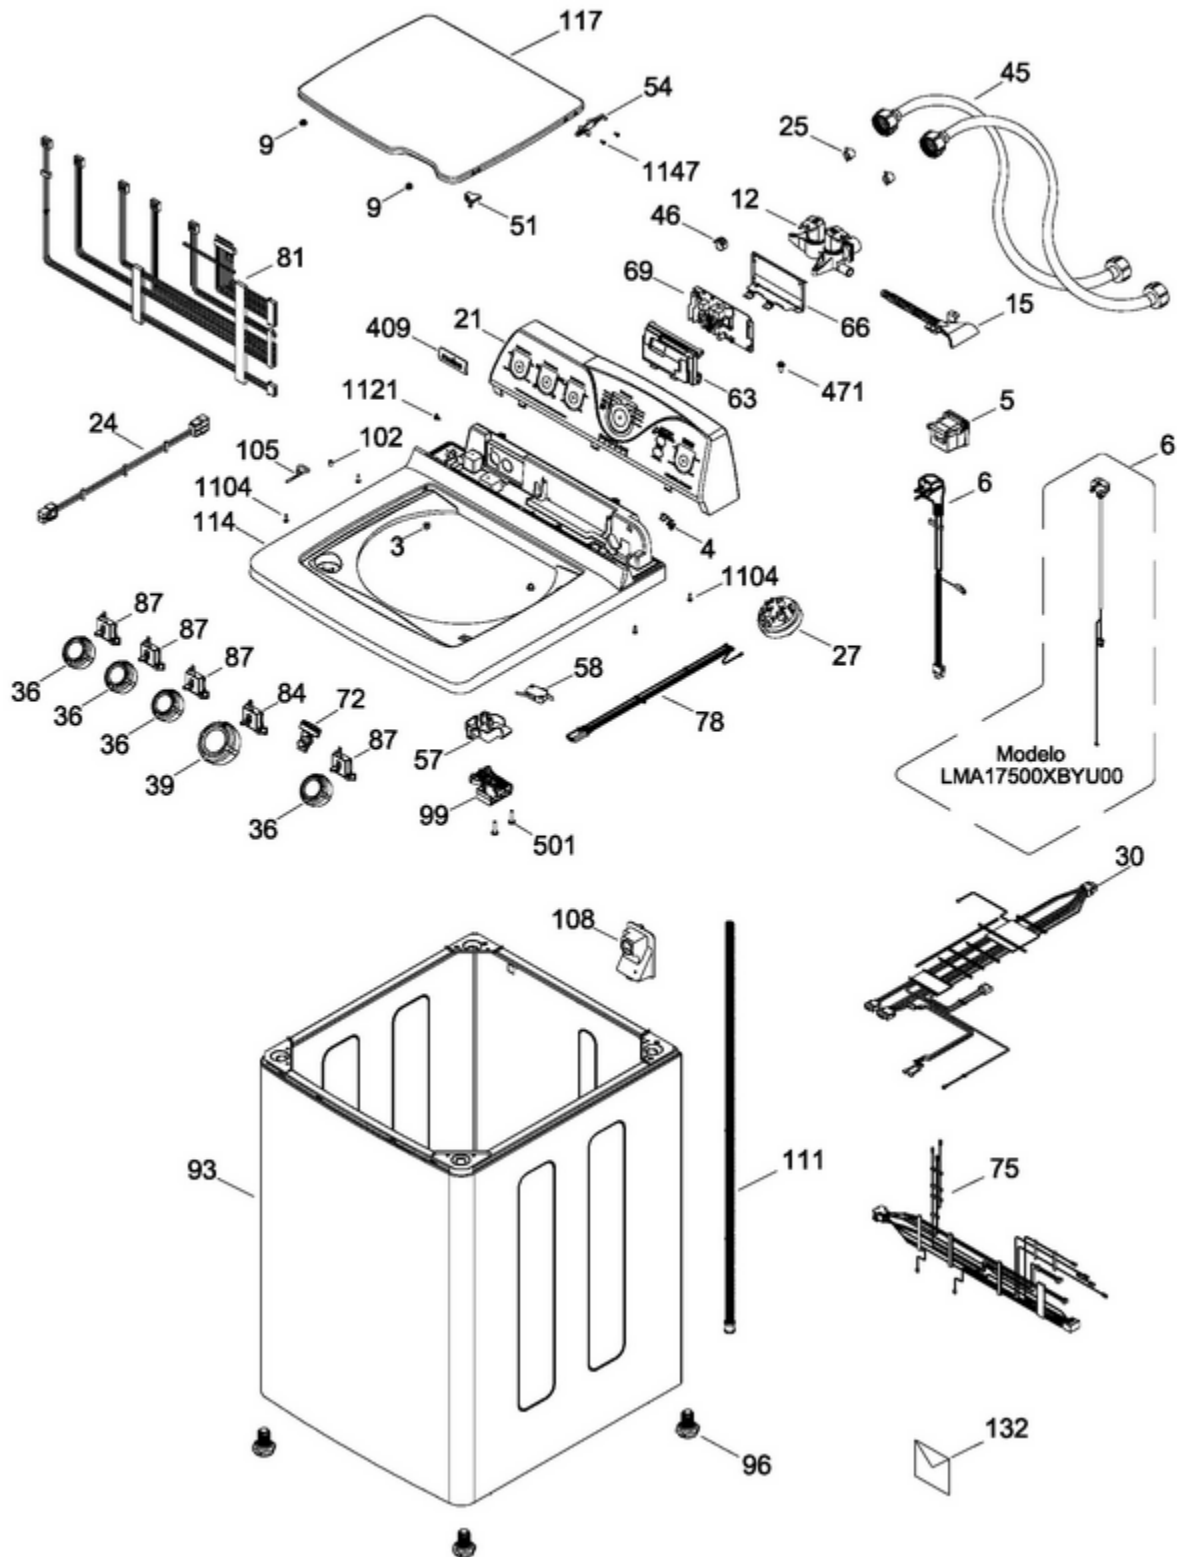

LAVADORA LMA17500XBYS00

COPETE / GABINETE Y CUBIERTA

LMA17500XBYS00
 LMA17500XBYU00

LAVADORA LMA17500XBYS00

PARTES PARA TINA

LMA17500XBYS00
 LMA17500XBYU00

LAVADORA LMA17500XBYS00

SISTEMA MOTRIZ

LMA17500XBYS00
 LMA17500XBYU00

LAVADORA LMA17500XBYS00

Guía	Refacción	Descripción
3	WW01A00085	BUJE BISAGRA
4	WW01A00363	LOGO 17KG
5	WW01F00001	RELEVADOR DE ESFUERZOS
6	WW02F00217	CABLE TOMACORRIENTE
9	WW01A00105	PROTECTOR TAPA
12	WW01F00010	ENS. VALVULA AGUA
15	WW01L00359	ENTRADA DE AGUA
21	WW03L00090	COPETE Y GRAFICOS ENS(BCO)
24	WW01F00225	ARNES EXTENS.ION
25	WW01A00068	ABRAZADERA MANGUERA
27	WW01F00252	PRESOSTATO
30	WW03F00116	ARNES GABINETE
30	WW01F01470	ARNES GABINETE
36	WW01L00321	PERILLA ROTATORIA
39	WW01L00320	ENS. PERILLA CONTROL
45	WW01F00597	MANGUERA
45	WW01F01987	MANGUERA
46	WW01A00113	ABRAZADERA MANGUERA
51	WW01F00346	ACTUADOR
54	WW01F00259	ACTUADOR
57	WW01A00088	SOPORTE SWITCH
58	WW01F00283	MICRO INTERRUPTOR
58	WW01F01582	MICRO INTERRUPTOR
63	WW01L00251	PROTECTOR CUBIERTA TARJETA
66	WW01L00269	BASE PROTECTOR TARJETA
69	WW02F00215	TARJETA CONTROL
69	WW01F01646	TARJETA CONTROL
72	WW01F00065	BOTON SELECTOR
72	WW01F01503	BOTON SELECTOR
75	WW03F00113	ARNES CUBIERTA
78	WW01F00166	ARNES PRESOSTATO
81	WW01F00174	ARNES SELECTOR
84	WW01F00341	SELECTOR PROGRAMA
87	WW01F00339	SELECTOR PROGRAMA
93	WW01L00942	ENS. GABINETE 10KG CURVO
93	WW01L00498	ENS. GABINETE 10KG CURVO
96	WW01L00468	PATA NIVELADORA