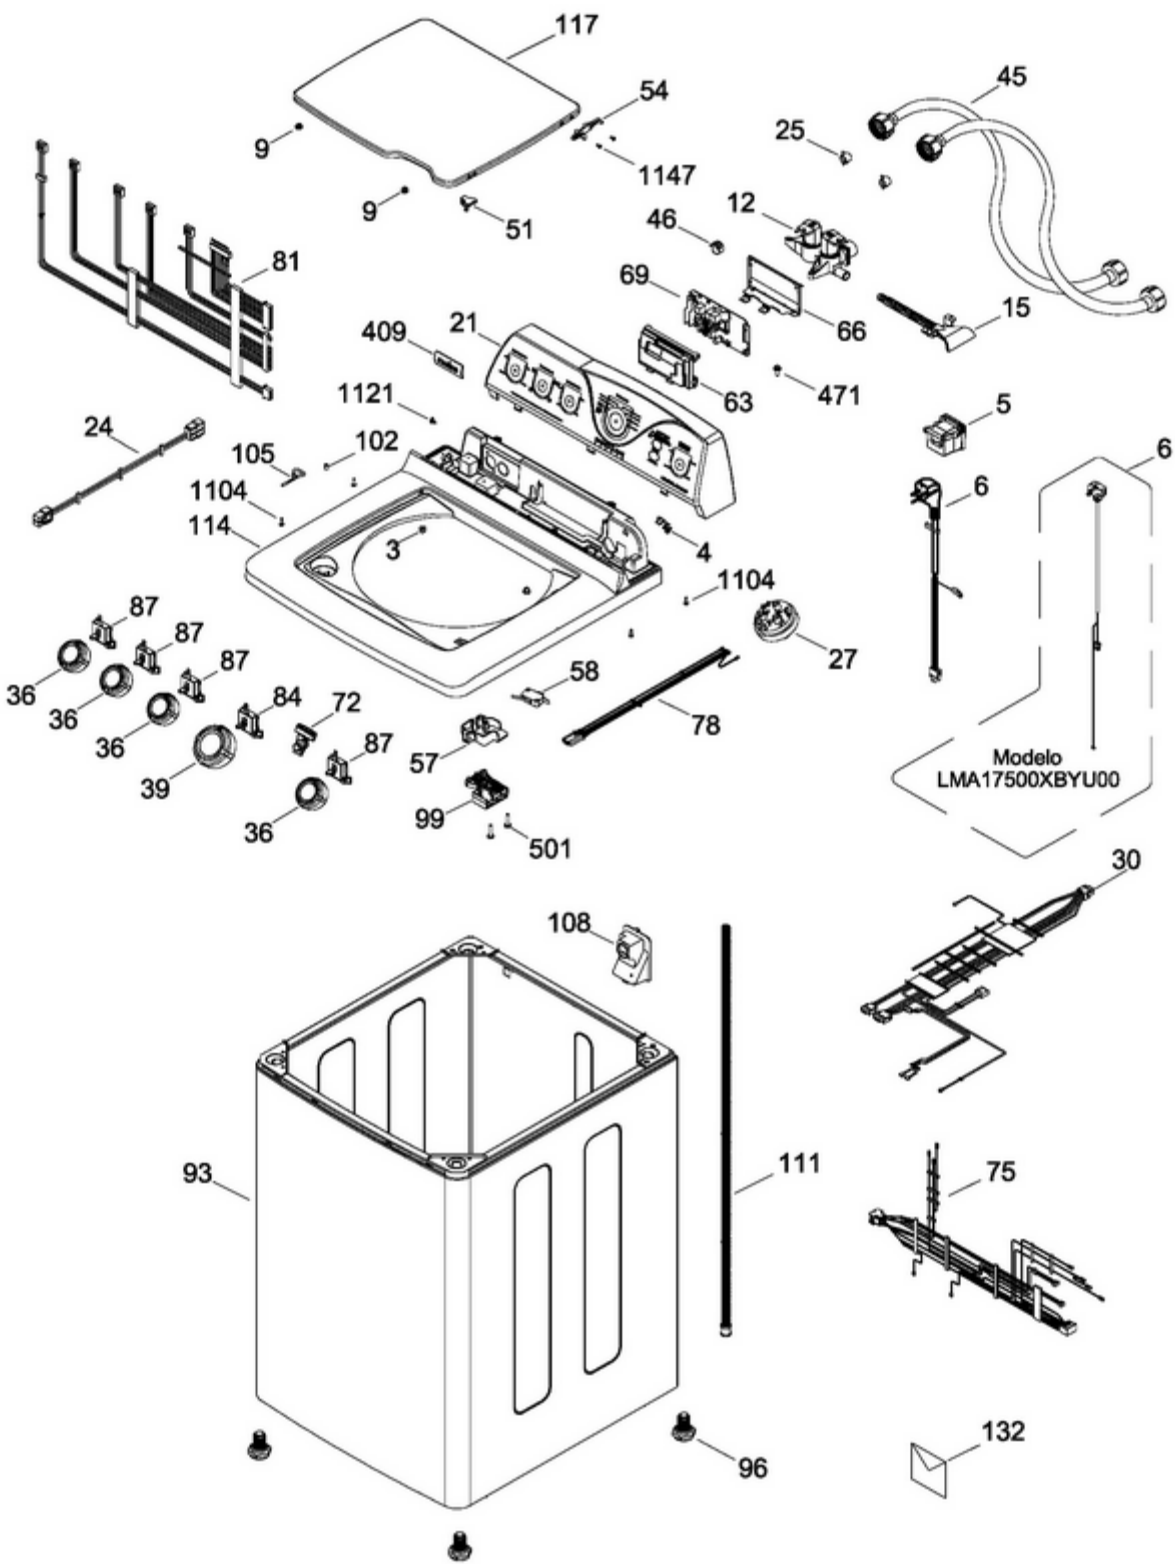

LAVADORA LMA17500XBYU00

COPETE / GABINETE Y CUBIERTA

LMA17500XBYS00
 LMA17500XBYU00

LAVADORA LMA17500XBYU00

PARTES PARA TINA

LMA17500XBYS00
 LMA17500XBYU00

LAVADORA LMA17500XBYU00

SISTEMA MOTRIZ

LMA17500XBYS00
 LMA17500XBYU00

LAVADORA LMA17500XBYU00

Guía	Refacción	Descripción
3	WW01A00085	BUJE BISAGRA
4	WW01A00363	LOGO 17KG
5	WW01F00001	RELEVADOR DE ESFUERZOS
6	WW01A00026	CABLE TOMACORRIENTE
9	WW01A00105	PROTECTOR TAPA
12	WW01F00010	ENS. VALVULA AGUA
15	WW01L00359	ENTRADA DE AGUA
21	WW03L00090	COPETE Y GRAFICOS ENS(BCO)
24	WW01F00225	ARNES EXTENS.ION
25	WW01A00068	ABRAZADERA MANGUERA
27	WW01F00252	PRESOSTATO
30	WW03F00116	ARNES GABINETE
30	WW01F01470	ARNES GABINETE
36	WW01L00321	PERILLA ROTATORIA
39	WW01L00320	ENS. PERILLA CONTROL
45	WW01F00597	MANGUERA
45	WW01F01987	MANGUERA
46	WW01A00113	ABRAZADERA MANGUERA
51	WW01F00346	ACTUADOR
54	WW01F00259	ACTUADOR
57	WW01A00088	SOPORTE SWITCH
58	WW01F00283	MICRO INTERRUPTOR
58	WW01F01582	MICRO INTERRUPTOR
63	WW01L00251	PROTECTOR CUBIERTA TARJETA
66	WW01L00269	BASE PROTECTOR TARJETA
69	WW03F00127	TARJETA ELECTRONICA TNT
72	WW01F00065	BOTON SELECTOR
72	WW01F01503	BOTON SELECTOR
75	WW03F00113	ARNES CUBIERTA
78	WW01F00166	ARNES PRESOSTATO
81	WW01F00174	ARNES SELECTOR
84	WW01F00341	SELECTOR PROGRAMA
87	WW01F00339	SELECTOR PROGRAMA
93	WW01L00942	ENS. GABINETE 10KG CURVO
93	WW01L00498	ENS. GABINETE 10KG CURVO
96	WW01L00468	PATA NIVELADORA
99	WW01L00469	ENS. BLOCAPUERTAS