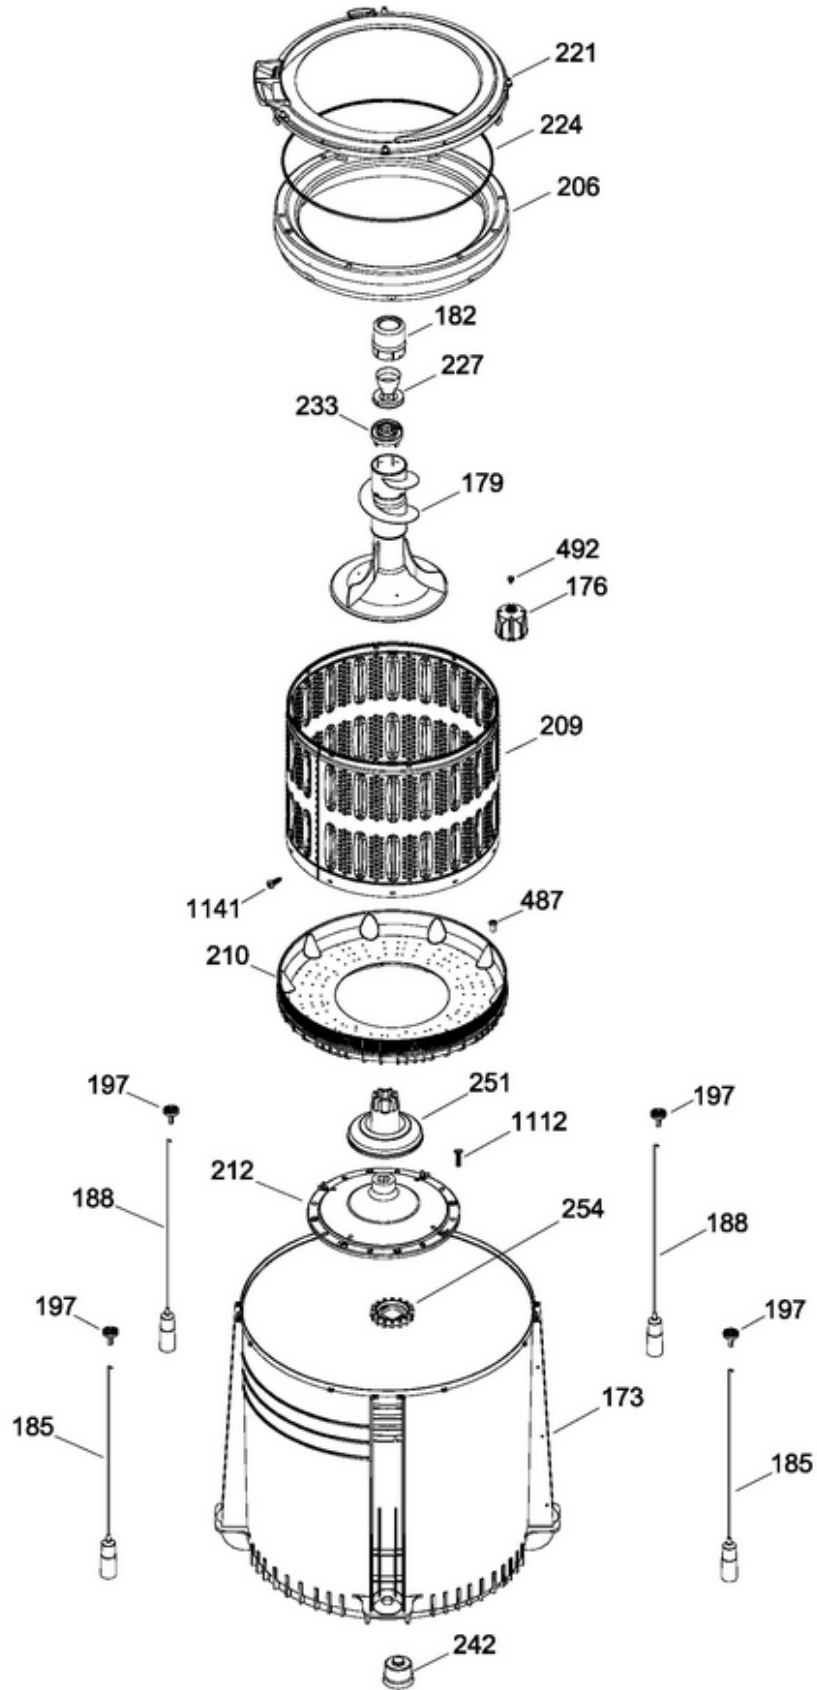

LAVADORA LMA17500XBYU00

COPETE / GABINETE Y CUBIERTA

LMA17500XBYS00
 LMA17500XBYU00

LAVADORA LMA17500XBYU00

PARTES PARA TINA

LMA17500XBYS00
 LMA17500XBYU00

LAVADORA LMA17500XBYU00

SISTEMA MOTRIZ

LAVADORA LMA17500XBYU00

Guía	Refacción	Descripción
251	WW01L00157	ENS. FLOTADOR
254	WW01F00347	EMBRAGUE FIJO
303	WW01F01172	SOPORTE TARJETA SENSOR
304	WW01A00006	CINCHO ESPADA (BOMBA Y ARNES)
312	WW03F00114	CAPACITOR GLOBE 16 MF
312	WW03F00348	CAPACITOR GLOBE 16 MF
318	WW01L00295	SELLO BOMBA
321	WW03F00115	MOTOR UNIFICADO 220/50
324	WW01F00043	POLEA TRANSMISION
327	WW01F00345	BANDA UNIFICADA
327	WW01F00345	BANDA UNIFICADA
330	WW01A00071	ARANDELA DE FRICCION
333	WW01A00069	ANILLO DE RETENCION
336	WW01F00134	SOPORTE LOW CO
339	WW01F00272	OPRESOR POLEA
345	WW01L00355	REFUERZO MOTOR
367	WW01F00269	BOMBA
369	WW01F00038	ENS. POLEA MOTOR
372	WW01F00256	GROMMET INF MOTOR
384	WW01F00362	TARJETA SENSOR
384	WW01F01172	TARJETA SENSOR
384	WW02F00224	TARJETA SENSOR
409	WW03A00080	LOGO MABE
454	WW01A00106	TORNILLO VALVULA
454	WW01A00097	TORNILLO VALVULA
471	WW01A00096	TORNILLO
487	WW01A00089	TORNILLO
492	WW01A00064	TORNILLO
501	WW01A00075	TORNILLO LID LOCK
502	WW01A00081	TORNILLO BOMBA
1052	WW01A00094	ABRAZADERA
1104	WW01A00097	TORNILLO 8-18 X 7/16 AB FENIX
1112	WW01A00099	TORNILLO FONDO CANASTA
1121	WW01A00001	TORNILLO
1122	WW01A00076	TORNILLO SUJECION
1123	WW01A00084	TORNILLO
1141	WW01A00063	TORNILLO