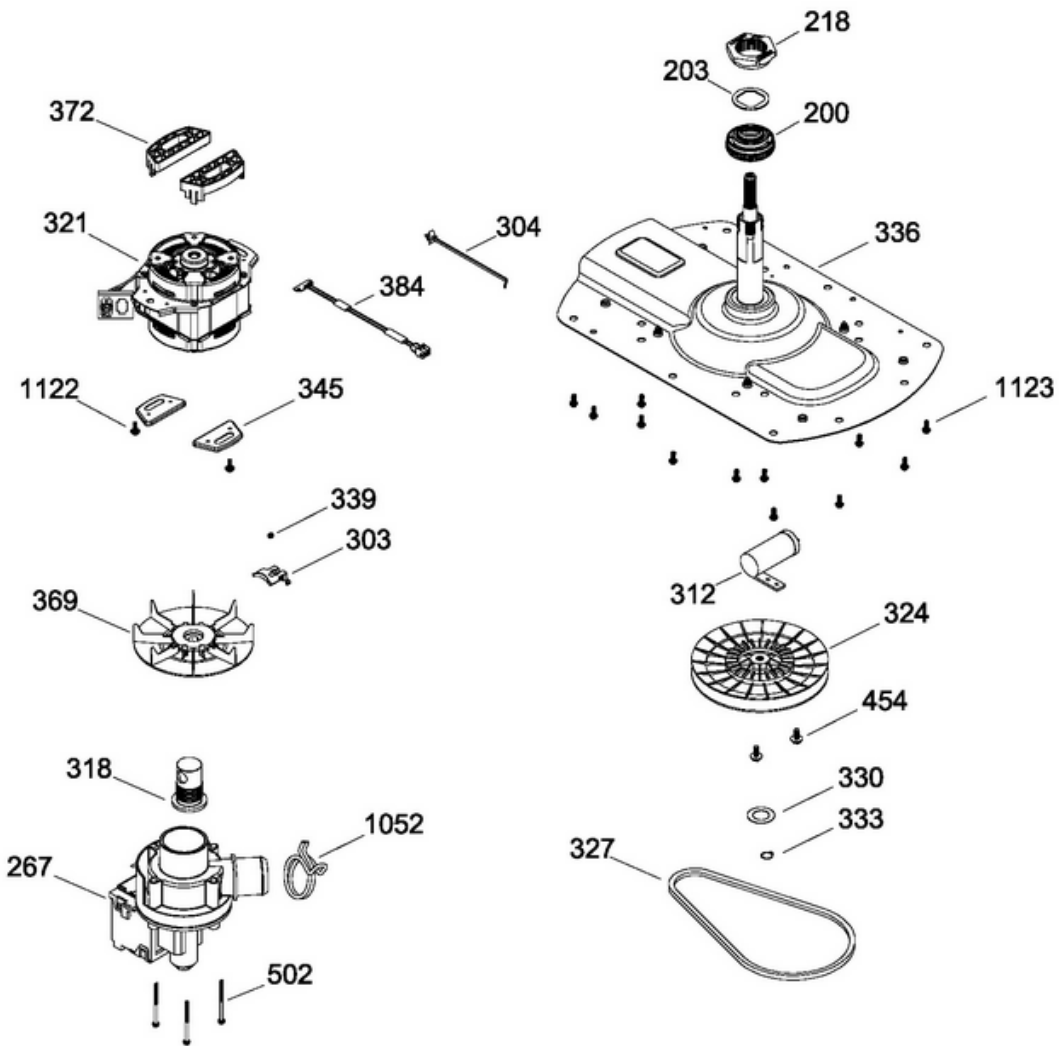

LAVADORA LMA17500XBYU00

COPETE / GABINETE Y CUBIERTA

LMA17500XBYS00
 LMA17500XBYU00

LAVADORA LMA17500XBYU00

PARTES PARA TINA

LMA17500XBYS00
 LMA17500XBYU00

LAVADORA LMA17500XBYU00

SISTEMA MOTRIZ

LMA17500XBYS00
 LMA17500XBYU00

LAVADORA LMA17500XBYU00

Guía	Refacción	Descripción
3	WW01A00085	BUJE BISAGRA
4	WW01A00363	LOGO 17KG
5	WW01F00001	RELEVADOR DE ESFUERZOS
6	WW01A00026	CABLE TOMACORRIENTE
9	WW01A00105	PROTECTOR TAPA
12	WW01F00010	ENS. VALVULA AGUA
15	WW01L00359	ENTRADA DE AGUA
21	WW03L00090	COPETE Y GRAFICOS ENS(BCO)
24	WW01F00225	ARNES EXTENS.ION
25	WW01A00068	ABRAZADERA MANGUERA
27	WW01F00252	PRESOSTATO
30	WW03F00116	ARNES GABINETE
30	WW01F01470	ARNES GABINETE
36	WW01L00321	PERILLA ROTATORIA
39	WW01L00320	ENS. PERILLA CONTROL
45	WW01F00597	MANGUERA
45	WW01F01987	MANGUERA
46	WW01A00113	ABRAZADERA MANGUERA
51	WW01F00346	ACTUADOR
54	WW01F00259	ACTUADOR
57	WW01A00088	SOPORTE SWITCH
58	WW01F00283	MICRO INTERRUPTOR
58	WW01F01582	MICRO INTERRUPTOR
63	WW01L00251	PROTECTOR CUBIERTA TARJETA
66	WW01L00269	BASE PROTECTOR TARJETA
69	WW03F00127	TARJETA ELECTRONICA TNT
72	WW01F00065	BOTON SELECTOR
72	WW01F01503	BOTON SELECTOR
75	WW03F00113	ARNES CUBIERTA
78	WW01F00166	ARNES PRESOSTATO
81	WW01F00174	ARNES SELECTOR
84	WW01F00341	SELECTOR PROGRAMA
87	WW01F00339	SELECTOR PROGRAMA
93	WW01L00942	ENS. GABINETE 10KG CURVO
93	WW01L00498	ENS. GABINETE 10KG CURVO
96	WW01L00468	PATA NIVELADORA
99	WW01L00469	ENS. BLOCAPUERTAS