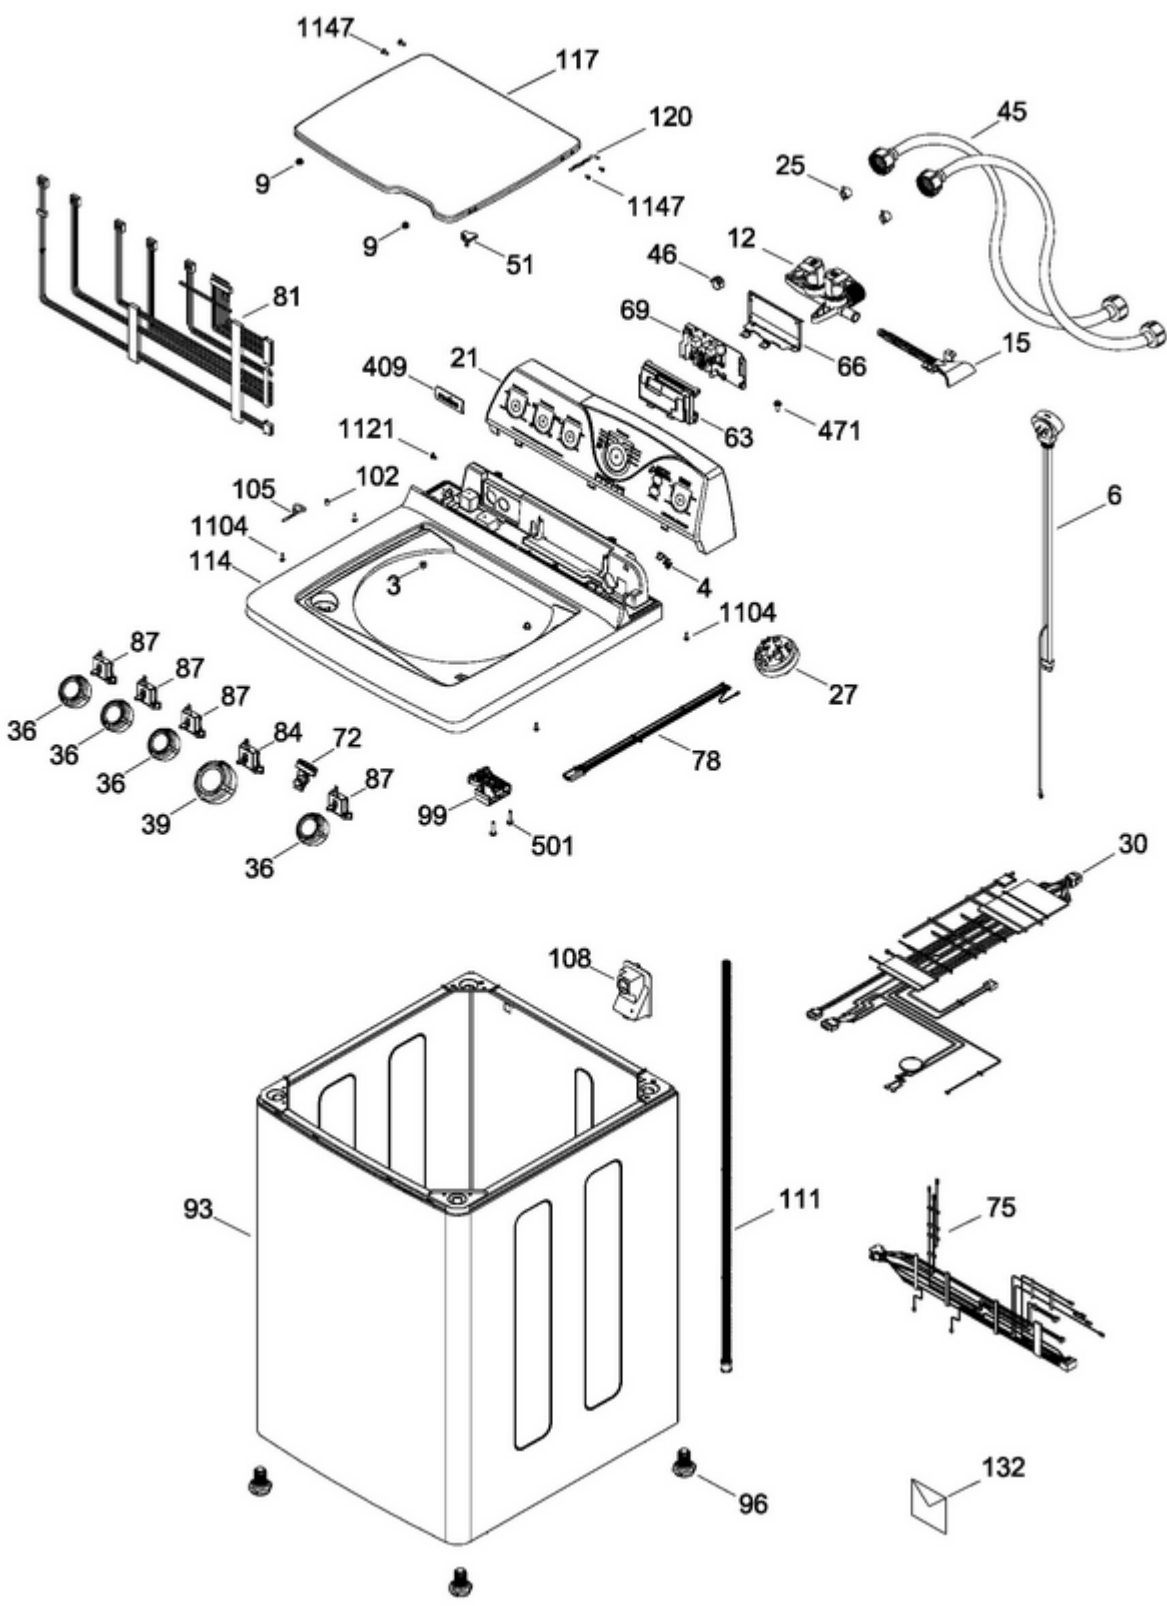

LAVADORA LMA17500XBZ00

COPETE / GABINETE Y CUBIERTA

LMA17500XBZ00

LAVADORA LMA17500XBZ00

PARTES PARA TINA

LMA17500XBZ00

LAVADORA LMA17500XBZ00

SISTEMA MOTRIZ

LMA17500XBZ00

LAVADORA LMA17500XBZ00

Guía	Refacción	Descripción
3	WW01A00085	BUJE BISAGRA
4	WW01A00363	LOGO 17KG
6	WW01F00113	CABLE TOMACORRIENTE
9	WW01A00105	PROTECTOR TAPA
12	WW01F00321	ENS. VALVULA DE AGUA
15	WW01L00359	ENTRADA DE AGUA
21	WW03L00090	COPETE Y GRAFICOS ENS(BCO)
25	WW01A00068	ABRAZADERA MANGUERA
27	WW01F00252	PRESOSTATO
30	WW02F00214	ARNES GABINETE
30	WW03F00116	ARNES GABINETE
30	WW01F01470	ARNES GABINETE
36	WW01L00321	PERILLA ROTATORIA
39	WW01L00320	ENS. PERILLA CONTROL
45	WW01F00597	MANGUERA
45	WW01F01987	MANGUERA
46	WW01A00113	ABRAZADERA MANGUERA
51	WW01F00346	ACTUADOR
63	WW01L00251	PROTECTOR CUBIERTA TARJETA
66	WW01L00269	BASE PROTECTOR TARJETA
69	WW03F00127	TARJETA ELECTRONICA TNT
72	WW01F00065	BOTON SELECTOR
72	WW01F01503	BOTON SELECTOR
75	WW01F00187	ARNES CUBIERTA
78	WW01F00166	ARNES PRESOSTATO
81	WW01F00174	ARNES SELECTOR
84	WW01F00341	SELECTOR PROGRAMA
87	WW01F00339	SELECTOR PROGRAMA
93	WW01L00942	ENS. GABINETE 10KG CURVO
93	WW01L00498	ENS. GABINETE 10KG CURVO
96	WW01L00468	PATA NIVELADORA
99	WW01L00469	ENS. BLOCAPUERTAS
99	WW01F01553	ENS. BLOCAPUERTAS
102	WW01L00335	TAPON BISAGRA
105	WW01L00001	BISAGRA
108	WW01L00491	TAPA MANGUERA
111	WW01L00316	MANGUERA