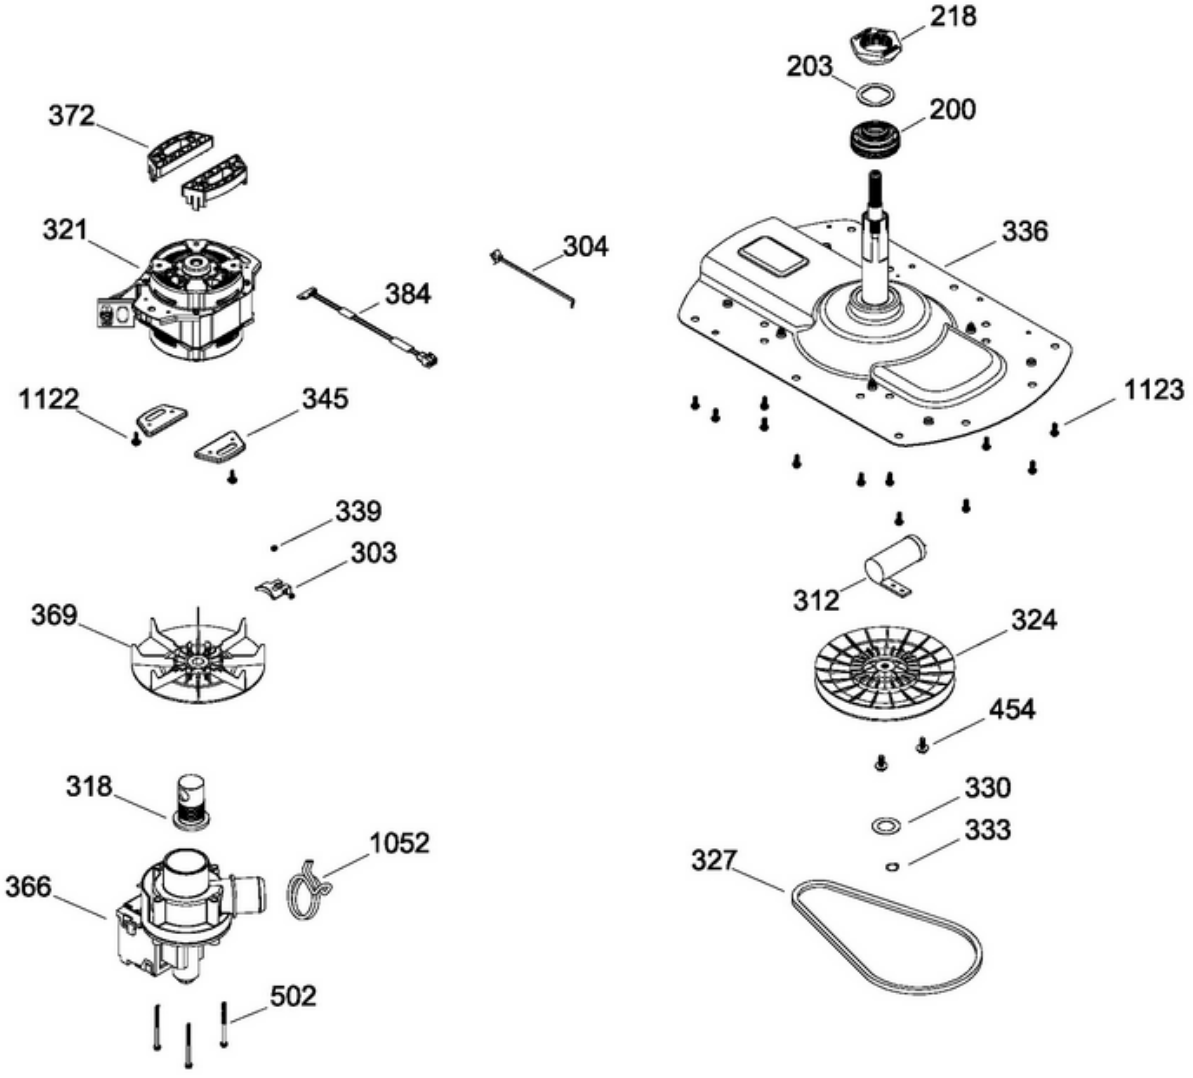

LMA17500XBZ00

LAVADORA LMA17500XBZ00

Guía	Refacción	Descripción
3	WW01A00085	BUJE BISAGRA
4	WW01A00363	LOGO 17KG
6	WW01F00113	CABLE TOMACORRIENTE
9	WW01A00105	PROTECTOR TAPA
12	WW01F00321	ENS. VALVULA DE AGUA
15	WW01L00359	ENTRADA DE AGUA
21	WW03L00090	COPETE Y GRAFICOS ENS(BCO)
25	WW01A00068	ABRAZADERA MANGUERA
27	WW01F00252	PRESOSTATO
30	WW02F00214	ARNES GABINETE
30	WW03F00116	ARNES GABINETE
30	WW01F01470	ARNES GABINETE
36	WW01L00321	PERILLA ROTATORIA
39	WW01L00320	ENS. PERILLA CONTROL
45	WW01F00597	MANGUERA
45	WW01F01987	MANGUERA
46	WW01A00113	ABRAZADERA MANGUERA
51	WW01F00346	ACTUADOR
63	WW01L00251	PROTECTOR CUBIERTA TARJETA
66	WW01L00269	BASE PROTECTOR TARJETA
69	WW03F00127	TARJETA ELECTRONICA TNT
72	WW01F00065	BOTON SELECTOR
72	WW01F01503	BOTON SELECTOR
75	WW01F00187	ARNES CUBIERTA
78	WW01F00166	ARNES PRESOSTATO
81	WW01F00174	ARNES SELECTOR
84	WW01F00341	SELECTOR PROGRAMA
87	WW01F00339	SELECTOR PROGRAMA
93	WW01L00942	ENS. GABINETE 10KG CURVO
93	WW01L00498	ENS. GABINETE 10KG CURVO
96	WW01L00468	PATA NIVELADORA
99	WW01L00469	ENS. BLOCAPUERTAS
99	WW01F01553	ENS. BLOCAPUERTAS
102	WW01L00335	TAPON BISAGRA
105	WW01L00001	BISAGRA
108	WW01L00491	TAPA MANGUERA
111	WW01L00316	MANGUERA