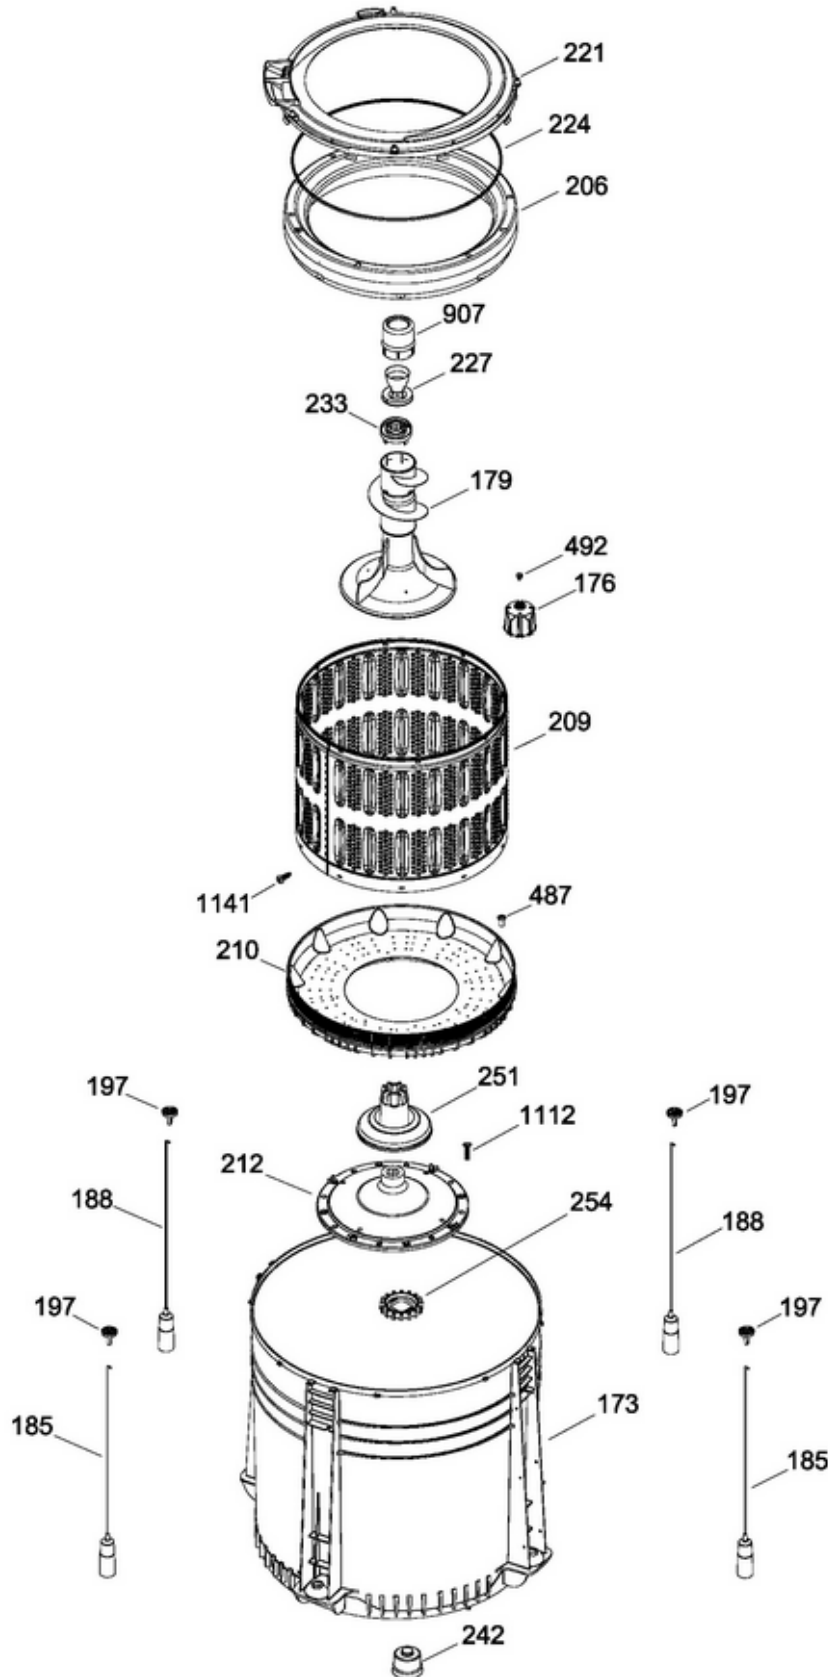

LAVADORA LMA17500XBZ00

COPETE / GABINETE Y CUBIERTA

LMA17500XBZ00

LAVADORA LMA17500XBZ00

PARTES PARA TINA

LMA17500XBZ00

LAVADORA LMA17500XBZ00

SISTEMA MOTRIZ

LAVADORA LMA17500XBZ00

Guía	Refacción	Descripción
318	WW01L00295	SELLO BOMBA
321	WW02F00216	MOTOR UNIFICADO 110/50
324	WW01F00043	POLEA TRANSMISION
327	WW01F00345	BANDA UNIFICADA
327	WW01F00345	BANDA UNIFICADA
330	WW01A00071	ARANDELA DE FRICCION
333	WW01A00069	ANILLO DE RETENCION
336	WW01F00134	SOPORTE LOW CO
339	WW01F00272	OPRESOR POLEA
345	WW01L00355	REFUERZO MOTOR
366	WW01F00267	BOMBA
369	WW01F00357	ENS. POLEA MOTOR
372	WW01F00256	GROMMET INF MOTOR
384	WW01F00362	TARJETA SENSOR
384	WW01F01172	TARJETA SENSOR
384	WW02F00224	TARJETA SENSOR
409	WW03A00080	LOGO MABE
454	WW01A00106	TORNILLO VALVULA
454	WW01A00097	TORNILLO VALVULA
471	WW01A00096	TORNILLO
487	WW01A00089	TORNILLO
492	WW01A00064	TORNILLO
501	WW01A00075	TORNILLO LID LOCK
502	WW01A00081	TORNILLO BOMBA
907	WW03L00051	TAPA FSD
1052	WW01A00094	ABRAZADERA
1104	WW01A00097	TORNILLO 8-18 X 7/16 AB FENIX
1112	WW01A00099	TORNILLO FONDO CANASTA
1121	WW01A00001	TORNILLO
1122	WW01A00076	TORNILLO SUJECION
1123	WW01A00084	TORNILLO
1141	WW01A00063	TORNILLO
1147	WW01A00439	TORNILLO 6-32 MCH FLP 340 SS