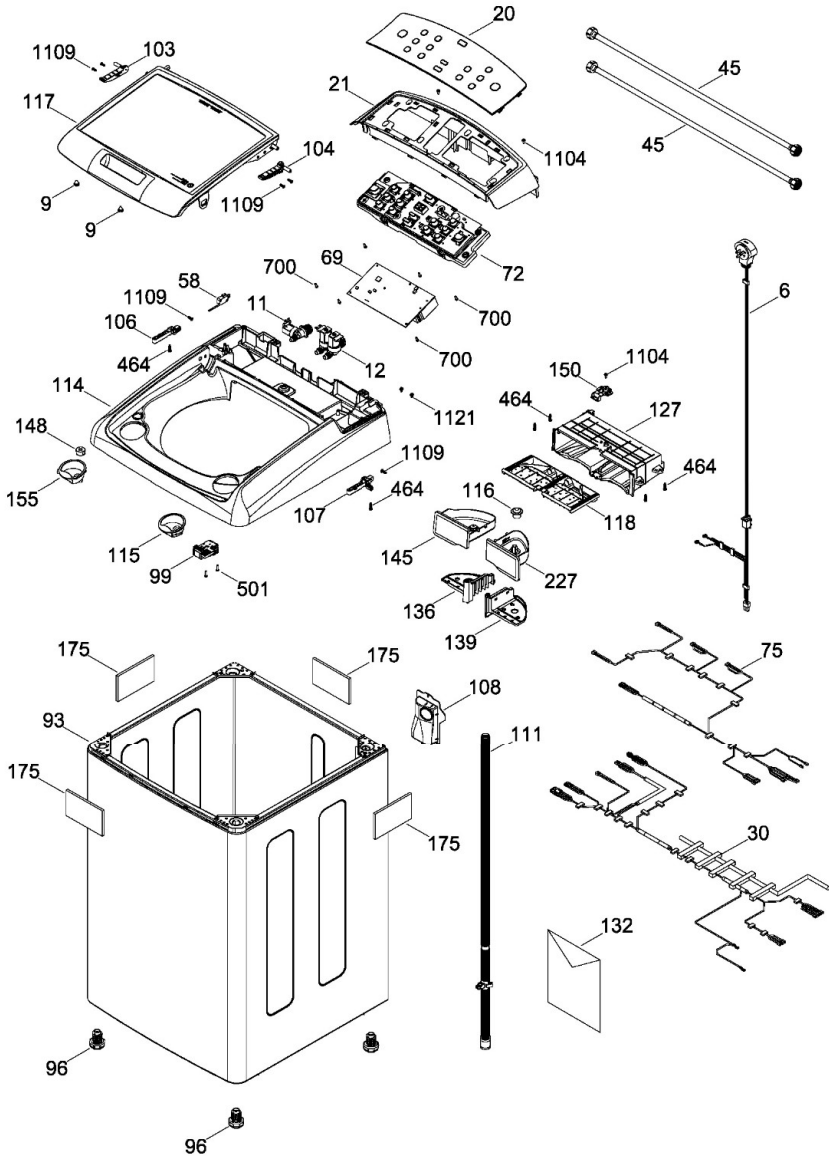

Lavadora Mabe LMA46100VBAB00

COPETE / BACKSPLASH
 GABINETE Y CUBIERTA / CABINET & COVER

LMA46100VBAB00

Lavadora Mabe LMA46100VBAB00

PARTES PARA TINA / TUB, BASKET & AGITATOR

LMA46100VBAB00

SISTEMA MOTRIZ / PUMP & DRIVE COMPONENTS

LMA46100VBAB00

Lavadora Mabe LMA46100VBAB00

Guía	Componente	Descripción
6	233D2095G003	ENSAMBLE TOMACORRIENTE
9	277B2275P001	GOMA TAPA
11	277B2501P001	UNIVALVULA
12	277B2502P001	VALVULA DE LLENADO1-2180°
20	233D2400G001	BEZEL ENSAMBLE
21	233D2382P001	COPETE
30	233D2277G001	ARNES PRINCIPAL ESAMBLE
45	233D1368G001	MANGUERA
45	233D2851G001	MANGUERA
58	323B2332P005	INTERRUPTOR DE LIMITE
69	EMX1736P001R000	TARJETA CONTROL
72	233D2512G001	BOTONERA DIGITAL ENSAMBLE
75	233D2278G001	ARNES CUBIERTA
75	233D2278G004	ARNES CUBIERTA
93	233D2298G001	GABINETE ENSAMBLE
96	253C1245P001	PATA NIVELADORA
96	253C1245P002	PATA NIVELADORA
96	253C1245P003	PATA NIVELADORA
99	253C1098P001	BLOCAPUERTA
103	253C1182P001	BISAGRA IZQUIERDA
104	253C1236P001	BISAGRA DERECHA
106	253C1180P003	BUJE
107	253C1180P004	BUJE
108	233D1956P001	CUBIERTA MANGUERA
108	233D1956P002	CUBIERTA MANGUERA
111	253C1194G002	MANGUERA DRENADO ENSAMBLE
114	233D2372P001	CUBIERTA SUPERIOR