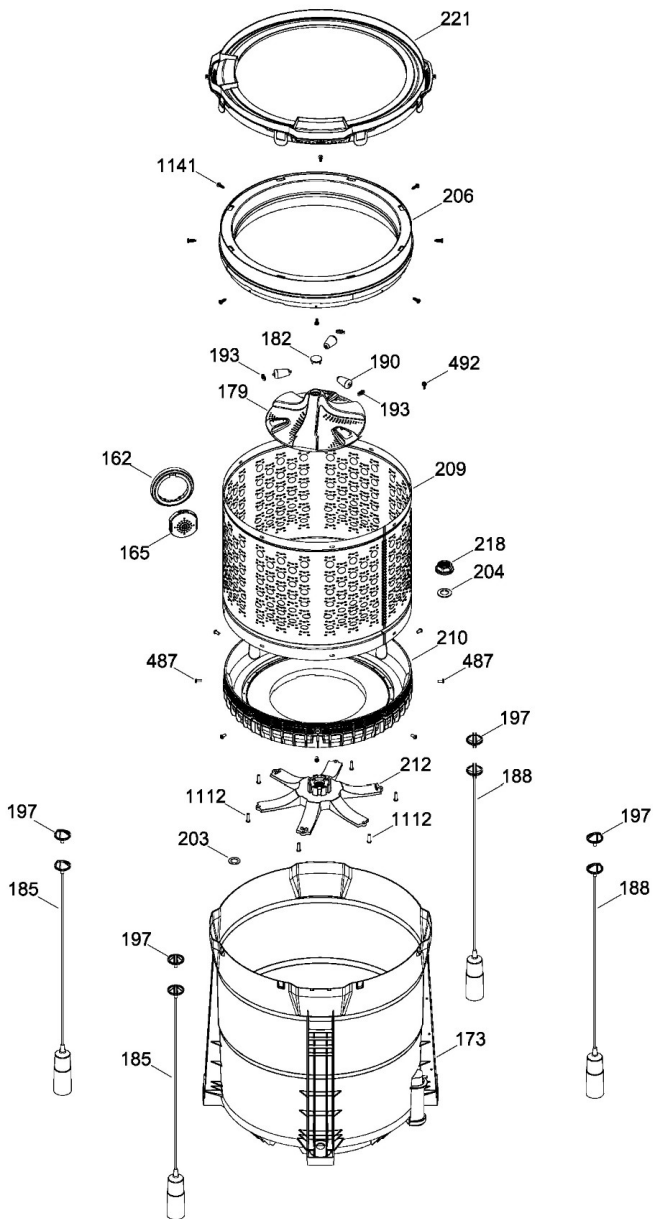

Lavadora Mabe LMA46100VBAB00

PARTES PARA TINA / TUB, BASKET & AGITATOR

LMA46100VBAB00