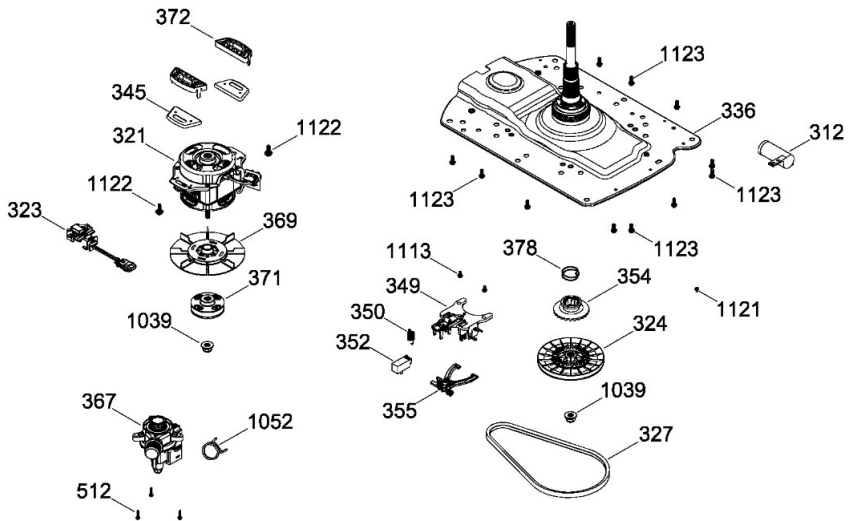

LMA46100VBAB00

Lavadora Mabe LMA46100VBAB00

Guía	Componente	Descripción
6	233D2095G003	ENSAMBLE TOMACORRIENTE
9	277B2275P001	GOMA TAPA
11	277B2501P001	UNIVALVULA
12	277B2502P001	VALVULA DE LLENADO1-2180°
20	233D2400G001	BEZEL ENSAMBLE
21	233D2382P001	COPETE
30	233D2277G001	ARNES PRINCIPAL ESAMBLE
45	233D1368G001	MANGUERA
45	233D2851G001	MANGUERA
58	323B2332P005	INTERRUPTOR DE LIMITE
69	EMX1736P001R000	TARJETA CONTROL
72	233D2512G001	BOTONERA DIGITAL ENSAMBLE
75	233D2278G001	ARNES CUBIERTA
75	233D2278G004	ARNES CUBIERTA
93	233D2298G001	GABINETE ENSAMBLE
96	253C1245P001	PATA NIVELADORA
96	253C1245P002	PATA NIVELADORA
96	253C1245P003	PATA NIVELADORA
99	253C1098P001	BLOCAPUERTA
103	253C1182P001	BISAGRA IZQUIERDA
104	253C1236P001	BISAGRA DERECHA
106	253C1180P003	BUJE
107	253C1180P004	BUJE
108	233D1956P001	CUBIERTA MANGUERA
108	233D1956P002	CUBIERTA MANGUERA
111	253C1194G002	MANGUERA DRENADO ENSAMBLE
114	233D2372P001	CUBIERTA SUPERIOR

Guía	Componente	Descripción
209	233D2232P001	CANASTA
210	233D2023P001	FONDO PLASTICO
212	233D2153P001	FONDO CANASTA
218	253C1224P001	TUERCA CANASTA
221	233D2245P001	CUBIERTA TINA
227	253C1278P002	DESPACHADOR SUAVIZANTE
312	253C1255P001	CAPACITOR
312	253C1255P005	CAPACITOR
321	233D2246P001	MOTOR
323	233D2227P001	SENSOR DE VELOCIDAD
324	189D2652P001	POLEA TRANSMISION
327	228C2115P003	BANDA UNIFICADA
327	228C2115P004	BANDA UNIFICADA
336	233D2549G003	SOPORTE ENSAMBLE
345	323B2167P001	REFUERZO MOTOR
349	189D3938P001	SOPORTE HORQUILLA
350	323B2560P001	RESORTE HORQUILLA
352	228C2329P001	TERMOACTUADOR
354	189D2010P001	CAMBIADOR
355	189D3937P001	HORQUILLA CAMBIADOR
367	233D2106G002	BOMBA DE DRENADO ENSAMBLE
369	233D2408G001	MOTOR VENTILADOR Y MAGNETO
369	233D2408G003	MOTOR VENTILADOR Y MAGNETO
371	253C1289P002	MOTOR POLEA
371	253C1332G002	MOTOR POLEA
372	253C1092P003	ESPACIADOR MOTOR
378	228C2367P001	RESORTE CAMBIADOR