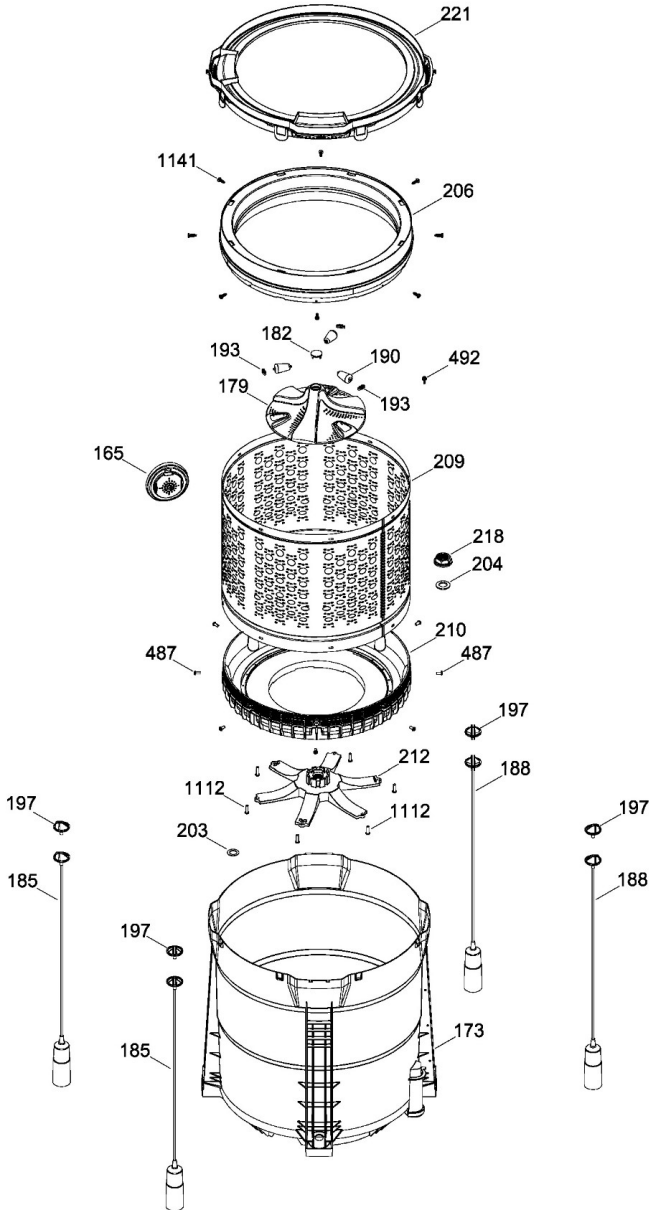

Lavadora Mabe LMA46100VBAB01

PARTES PARA TINA / TUB, BASKET & AGITATOR

LMA46100VBAB01

SISTEMA MOTRIZ / PUMP & DRIVE COMPONENTS

LMA46100VBAB01

Lavadora Mabe LMA46100VBAB01

Guía	Componente	Descripción
1	253C1265G002	SISTEMA ANTI-PELUSA
1	253C1265G003	SISTEMA ANTI-PELUSA
6	233D2095G003	ENSAMBLE TOMACORRIENTE
9	277B2275P001	GOMA TAPA
11	277B2501P001	UNIVALVULA
12	277B2502P001	VALVULA DE LLENADO1-2180°
20	233D2400G001	BEZEL ENSAMBLE
21	233D2382P001	COPETE
30	233D2277G002	ARNES PRINCIPAL
30	233D2277G003	ARNES PRINCIPAL
30	233D2277G004	ARNES PRINCIPAL
45	233D1368G001	MANGUERA
45	233D2851G001	MANGUERA
50	323B2332P005	INTERRUPTOR DE LIMITE
69	EMX1736P001R000	TARJETA CONTROL
72	233D2512G001	BOTONERA DIGITAL ENSAMBLE
75	233D2278G001	ARNES CUBIERTA
75	233D2278G004	ARNES CUBIERTA
93	233D2298G001	GABINETE ENSAMBLE
96	253C1245P001	PATA NIVELADORA
96	253C1245P002	PATA NIVELADORA
96	253C1245P003	PATA NIVELADORA
99	253C1098P001	BLOCAPUERTA
103	253C1182P001	BISAGRA IZQUIERDA
104	253C1236P001	BISAGRA DERECHA
106	253C1180P003	BUJE
107	253C1180P004	BUJE