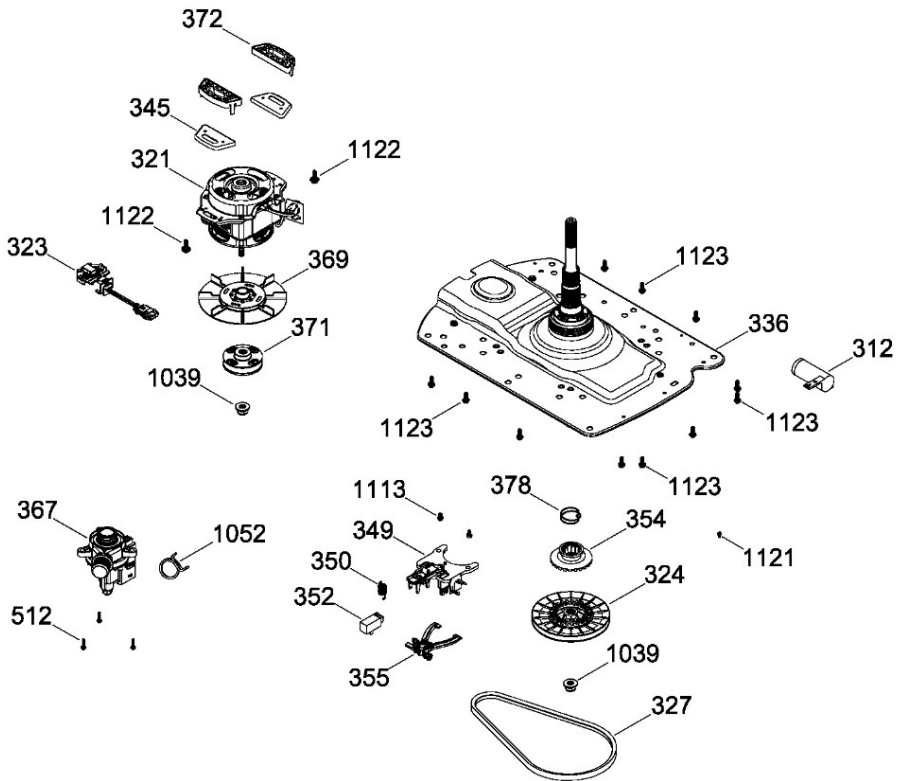

Lavadora Mabe LMA46100VBAB01

PARTES PARA TINA / TUB, BASKET & AGITATOR

LMA46100VBAB01

SISTEMA MOTRIZ / PUMP & DRIVE COMPONENTS

LMA46100VBAB01

Lavadora Mabe LMA46100VBAB01

Guía	Componente	Descripción
1	253C1265G002	SISTEMA ANTI-PELUSA
1	253C1265G003	SISTEMA ANTI-PELUSA
6	233D2095G003	ENSAMBLE TOMACORRIENTE
9	277B2275P001	GOMA TAPA
11	277B2501P001	UNIVALVULA
12	277B2502P001	VALVULA DE LLENADO1-2180°
20	233D2400G001	BEZEL ENSAMBLE
21	233D2382P001	COPETE
30	233D2277G002	ARNES PRINCIPAL
30	233D2277G003	ARNES PRINCIPAL
30	233D2277G004	ARNES PRINCIPAL
45	233D1368G001	MANGUERA
45	233D2851G001	MANGUERA
50	323B2332P005	INTERRUPTOR DE LIMITE
69	EMX1736P001R000	TARJETA CONTROL
72	233D2512G001	BOTONERA DIGITAL ENSAMBLE
75	233D2278G001	ARNES CUBIERTA
75	233D2278G004	ARNES CUBIERTA
93	233D2298G001	GABINETE ENSAMBLE
96	253C1245P001	PATA NIVELADORA
96	253C1245P002	PATA NIVELADORA
96	253C1245P003	PATA NIVELADORA
99	253C1098P001	BLOCAPUERTA
103	253C1182P001	BISAGRA IZQUIERDA
104	253C1236P001	BISAGRA DERECHA
106	253C1180P003	BUJE
107	253C1180P004	BUJE

Lavadora Mabe LMA46100VBAB01

Guía	Componente	Descripción
372	253C1092P003	ESPACIADOR MOTOR
378	228C2367P001	RESORTE CAMBIADOR
464	323B2132P002	TORNILLO 8-18 BT
487	323B2433P001	TORNILLO
492	323B1346P004	TORNILLO
501	323B2092P001	TORNILLO LID LOCK
512	323B2575P001	TORNILLO VALVULA
700	8911201P404	TORNILLO
1039	253C1234P001	TUERCA POLEA
1052	323B2665P002	ABRAZADERA
1104	8911201P341	TORNILLO 8-18 X 7/16 AB FENIX
1109	277B1126P001	TO 2RNILLO 8-16B FLP .525 S ZN
1112	8911238P041	TORNILLO FONDO CANASTA
1113	323B2148P001	TORNILLO SOPORTE
1121	109B3403P052	TORNILLO
1122	323B2094P004	TORNILLO MOTOR
1123	323B2190P002	TORNILLO
1141	323B1193P001	TORNILLO