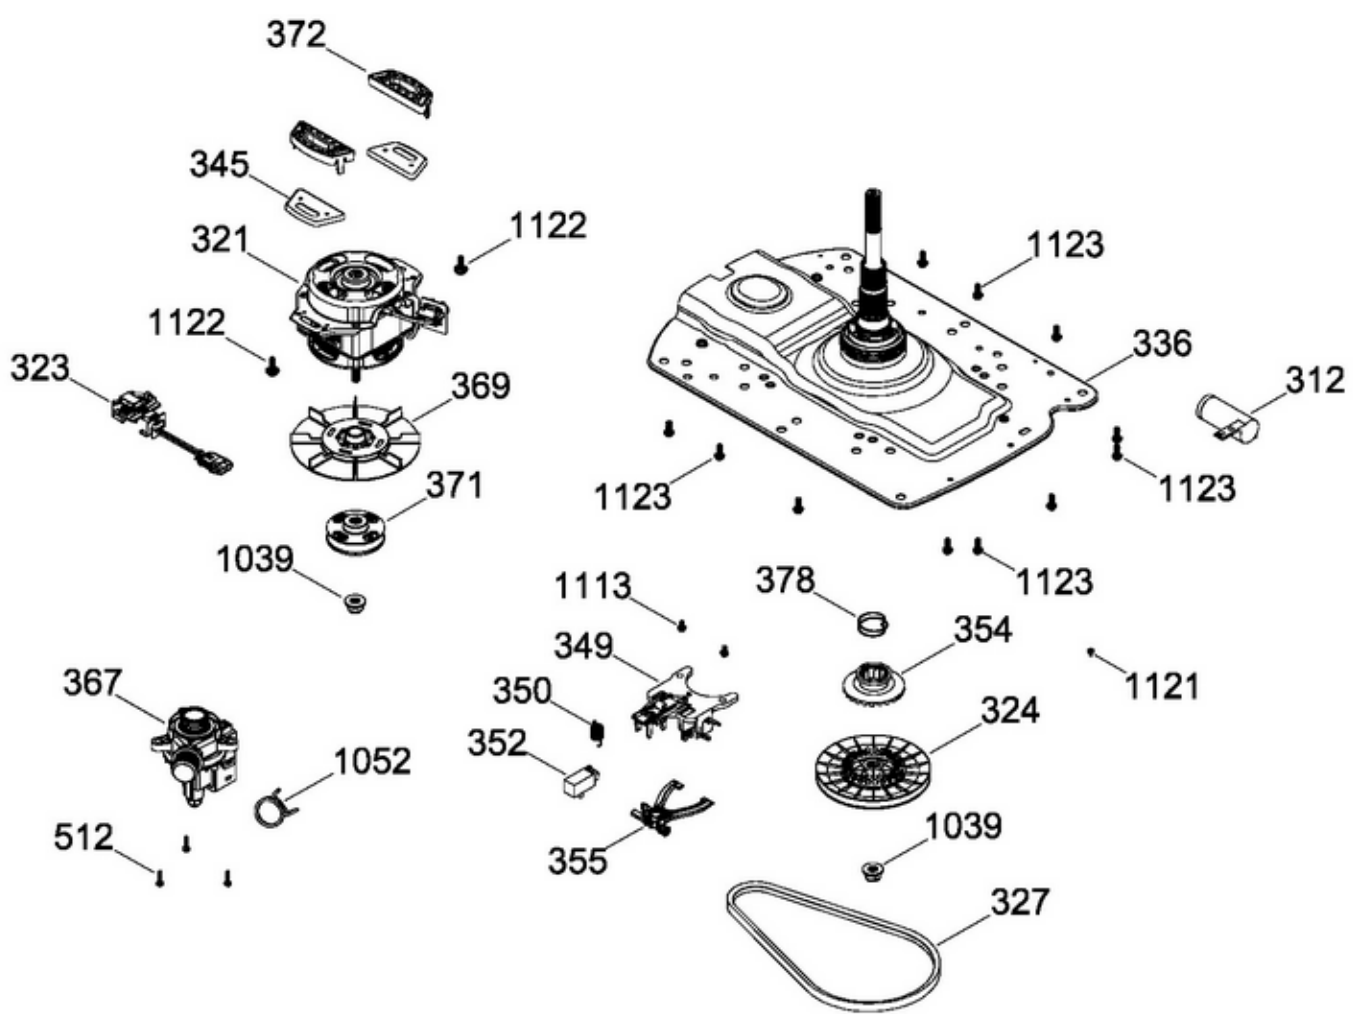

LAVADORA LMA46101VBAB00

LAVADORA LMA46101VBAB00

LAVADORA LMA46101VBAB00

LAVADORA LMA46101VBAB00

Guía	Componente	Descripción
6	233D2095G003	ENSAMBLE TOMACORRIENTE
9	277B2275P001	GOMA TAPA
11	277B2501P001	UNIVALVULA
12	277B2502P001	VALVULA DE LLENADO1-2180°
20	233D2401G001	BEZEL ENSAMBLE
21	233D2382P001	COPETE
30	233D2277G001	ARNES PRINCIPAL ESAMBLE
39	253C1291G003	PERILLA CONTROL
45	233D1368G001	MANGUERA
45	233D2851G001	MANGUERA
58	323B2332P005	INTERRUPTOR DE LIMITE
69	EMX1738P001R000	TARJETA CONTROL
72	233D2513G001	BOTONERA HIBRIDA ENSAMBLE
75	233D2278G001	ARNES CUBIERTA
75	233D2278G004	ARNES CUBIERTA
85	233D2294G001	SELECTOR ENSAMBLE
93	233D2298G001	GABINETE ENSAMBLE
96	253C1245P001	PATA NIVELADORA
96	253C1245P002	PATA NIVELADORA
96	253C1245P003	PATA NIVELADORA
99	253C1098P001	BLOCAPUERTA
103	253C1182P001	BISAGRA IZQUIERDA
104	253C1236P001	BISAGRA DERECHA
106	253C1180P003	BUJE
107	253C1180P004	BUJE
108	233D1956P001	CUBIERTA MANGUERA
108	233D1956P002	CUBIERTA MANGUERA
111	253C1194G002	MANGUERA DRENADO ENSAMBLE
114	233D2372P001	CUBIERTA SUPERIOR
115	253C1286P001	DISPENSADOR DETERGENTE
116	277B2503P001	SIFON
117	233D2376G003	ENSAMBLE VIDRIO TAPA
118	233D2374P002	REGADERA
127	233D2373P003	DISPENSADOR CAJA
132	233D1397G002	BOLSA ACCESORIOS