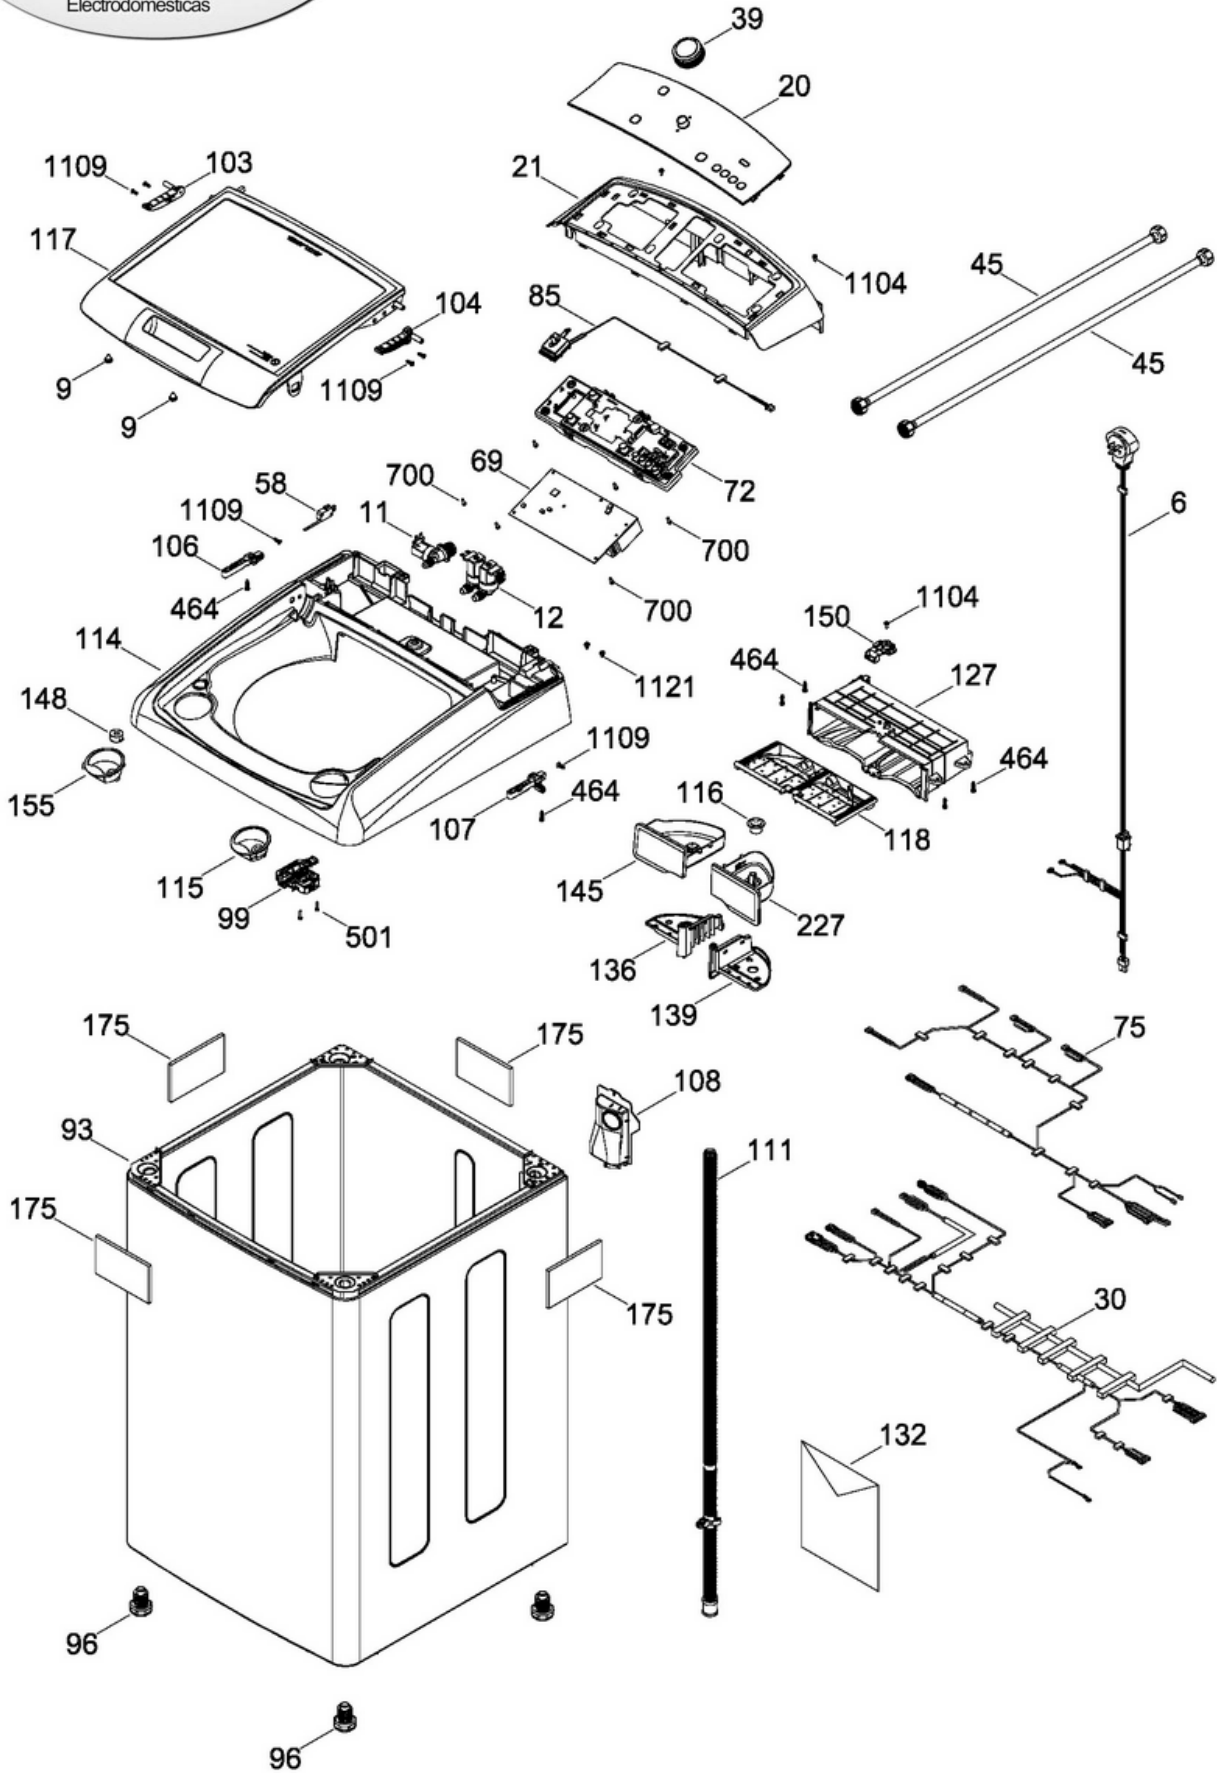

LAVADORA LMA46101VBAB00

LAVADORA LMA46101VBAB00

LAVADORA LMA46101VBAB00

LAVADORA LMA46101VBAB00

Guía	Componente	Descripción
6	233D2095G003	ENSAMBLE TOMACORRIENTE
9	277B2275P001	GOMA TAPA
11	277B2501P001	UNIVALVULA
12	277B2502P001	VALVULA DE LLENADO1-2180°
20	233D2401G001	BEZEL ENSAMBLE
21	233D2382P001	COPETE
30	233D2277G001	ARNES PRINCIPAL ESAMBLE
39	253C1291G003	PERILLA CONTROL
45	233D1368G001	MANGUERA
45	233D2851G001	MANGUERA
58	323B2332P005	INTERRUPTOR DE LIMITE
69	EMX1738P001R000	TARJETA CONTROL
72	233D2513G001	BOTONERA HIBRIDA ENSAMBLE
75	233D2278G001	ARNES CUBIERTA
75	233D2278G004	ARNES CUBIERTA
85	233D2294G001	SELECTOR ENSAMBLE
93	233D2298G001	GABINETE ENSAMBLE
96	253C1245P001	PATA NIVELADORA
96	253C1245P002	PATA NIVELADORA
96	253C1245P003	PATA NIVELADORA
99	253C1098P001	BLOCAPUERTA
103	253C1182P001	BISAGRA IZQUIERDA
104	253C1236P001	BISAGRA DERECHA
106	253C1180P003	BUJE
107	253C1180P004	BUJE
108	233D1956P001	CUBIERTA MANGUERA
108	233D1956P002	CUBIERTA MANGUERA
111	253C1194G002	MANGUERA DRENADO ENSAMBLE
114	233D2372P001	CUBIERTA SUPERIOR
115	253C1286P001	DISPENSADOR DETERGENTE
116	277B2503P001	SIFON
117	233D2376G003	ENSAMBLE VIDRIO TAPA
118	233D2374P002	REGADERA
127	233D2373P003	DISPENSADOR CAJA
132	233D1397G002	BOLSA ACCESORIOS