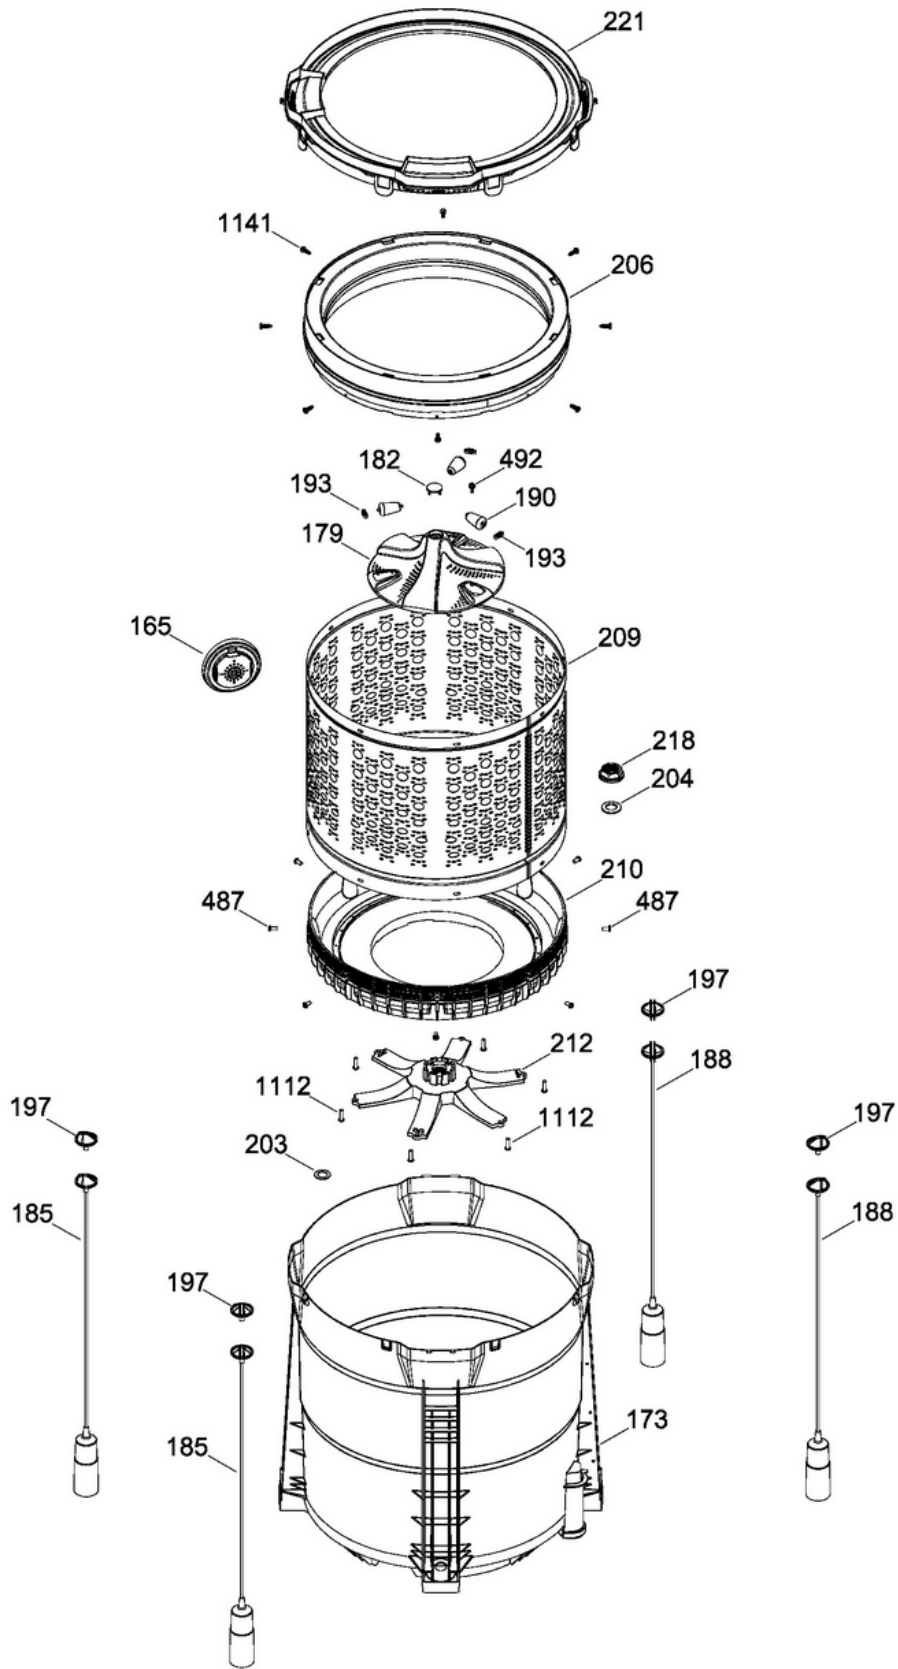

LAVADORA LMA46101VBAB00

LAVADORA LMA46101VBAB00

LAVADORA LMA46101VBAB00

LAVADORA LMA46101VBAB00

Guía	Componente	Descripción
6	233D2095G003	ENSAMBLE TOMACORRIENTE
9	277B2275P001	GOMA TAPA
11	277B2501P001	UNIVALVULA
12	277B2502P001	VALVULA DE LLENADO1-2180°
20	233D2401G001	BEZEL ENSAMBLE
21	233D2382P001	COPETE
30	233D2277G001	ARNES PRINCIPAL ESAMBLE
39	253C1291G003	PERILLA CONTROL
45	233D1368G001	MANGUERA
45	233D2851G001	MANGUERA
58	323B2332P005	INTERRUPTOR DE LIMITE
69	EMX1738P001R000	TARJETA CONTROL
72	233D2513G001	BOTONERA HIBRIDA ENSAMBLE
75	233D2278G001	ARNES CUBIERTA
75	233D2278G004	ARNES CUBIERTA
85	233D2294G001	SELECTOR ENSAMBLE
93	233D2298G001	GABINETE ENSAMBLE
96	253C1245P001	PATA NIVELADORA
96	253C1245P002	PATA NIVELADORA
96	253C1245P003	PATA NIVELADORA
99	253C1098P001	BLOCAPUERTA
103	253C1182P001	BISAGRA IZQUIERDA
104	253C1236P001	BISAGRA DERECHA
106	253C1180P003	BUJE
107	253C1180P004	BUJE
108	233D1956P001	CUBIERTA MANGUERA
108	233D1956P002	CUBIERTA MANGUERA
111	253C1194G002	MANGUERA DRENADO ENSAMBLE
114	233D2372P001	CUBIERTA SUPERIOR
115	253C1286P001	DISPENSADOR DETERGENTE
116	277B2503P001	SIFON
117	233D2376G003	ENSAMBLE VIDRIO TAPA
118	233D2374P002	REGADERA
127	233D2373P003	DISPENSADOR CAJA
132	233D1397G002	BOLSA ACCESORIOS