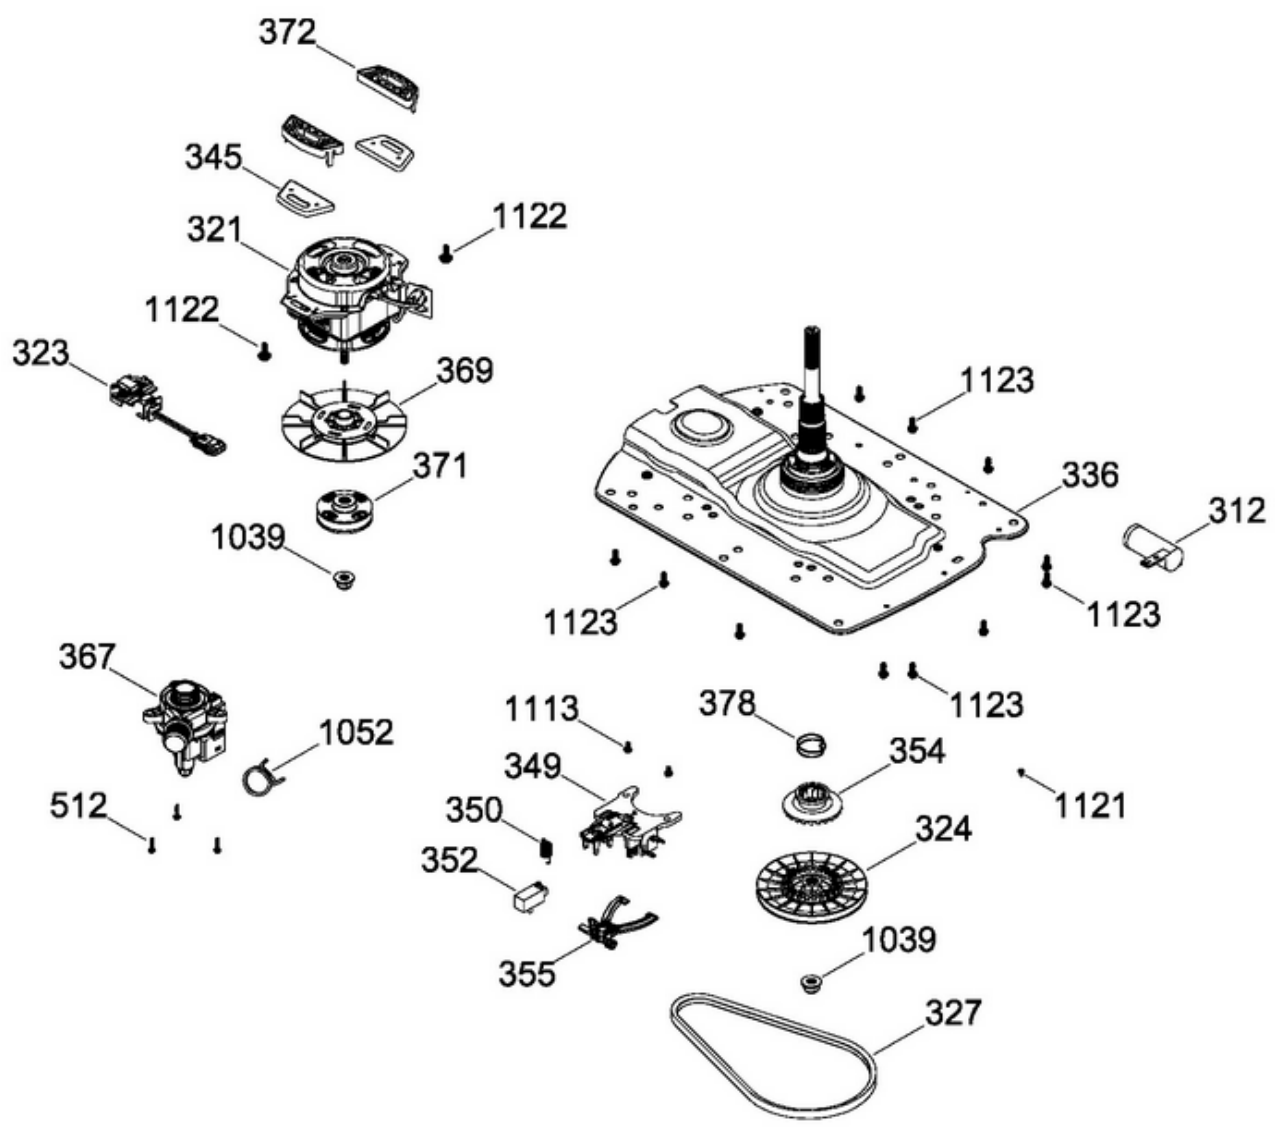

## LAVADORA LMA46101VBAB01

Guía	Componente	Descripción
6	233D2095G003	ENSAMBLE TOMACORRIENTE
9	277B2275P001	GOMA TAPA
11	277B2501P001	UNIVALVULA
12	277B2502P001	VALVULA DE LLENADO1-2180°
20	233D2401G001	BEZEL ENSAMBLE
21	233D2382P001	COPETE
30	233D2277G002	ARNES PRINCIPAL
30	233D2277G003	ARNES PRINCIPAL
30	233D2277G004	ARNES PRINCIPAL
39	253C1291G003	PERILLA CONTROL
45	233D1368G001	MANGUERA
45	233D2851G001	MANGUERA
50	323B2332P005	INTERRUPTOR DE LIMITE
69	EMX1738P001R000	TARJETA CONTROL
72	233D2513G001	BOTONERA HIBRIDA ENSAMBLE
75	233D2278G001	ARNES CUBIERTA
75	233D2278G004	ARNES CUBIERTA
85	233D2294G001	SELECTOR ENSAMBLE
93	233D2298G001	GABINETE ENSAMBLE
96	253C1245P001	PATA NIVELADORA
96	253C1245P002	PATA NIVELADORA
96	253C1245P003	PATA NIVELADORA
99	253C1098P001	BLOCAPUERTA
103	253C1182P001	BISAGRA IZQUIERDA
104	253C1236P001	BISAGRA DERECHA
106	253C1180P003	BUJE
107	253C1180P004	BUJE
108	233D1956P001	CUBIERTA MANGUERA
108	233D1956P002	CUBIERTA MANGUERA
111	253C1194G002	MANGUERA DRENADO ENSAMBLE
114	233D2372P001	CUBIERTA SUPERIOR
115	253C1286P001	DISPENSADOR DETERGENTE
116	277B2503P001	SIFON
117	233D2376G003	ENSAMBLE VIDRIO TAPA
118	233D2374P002	REGADERA