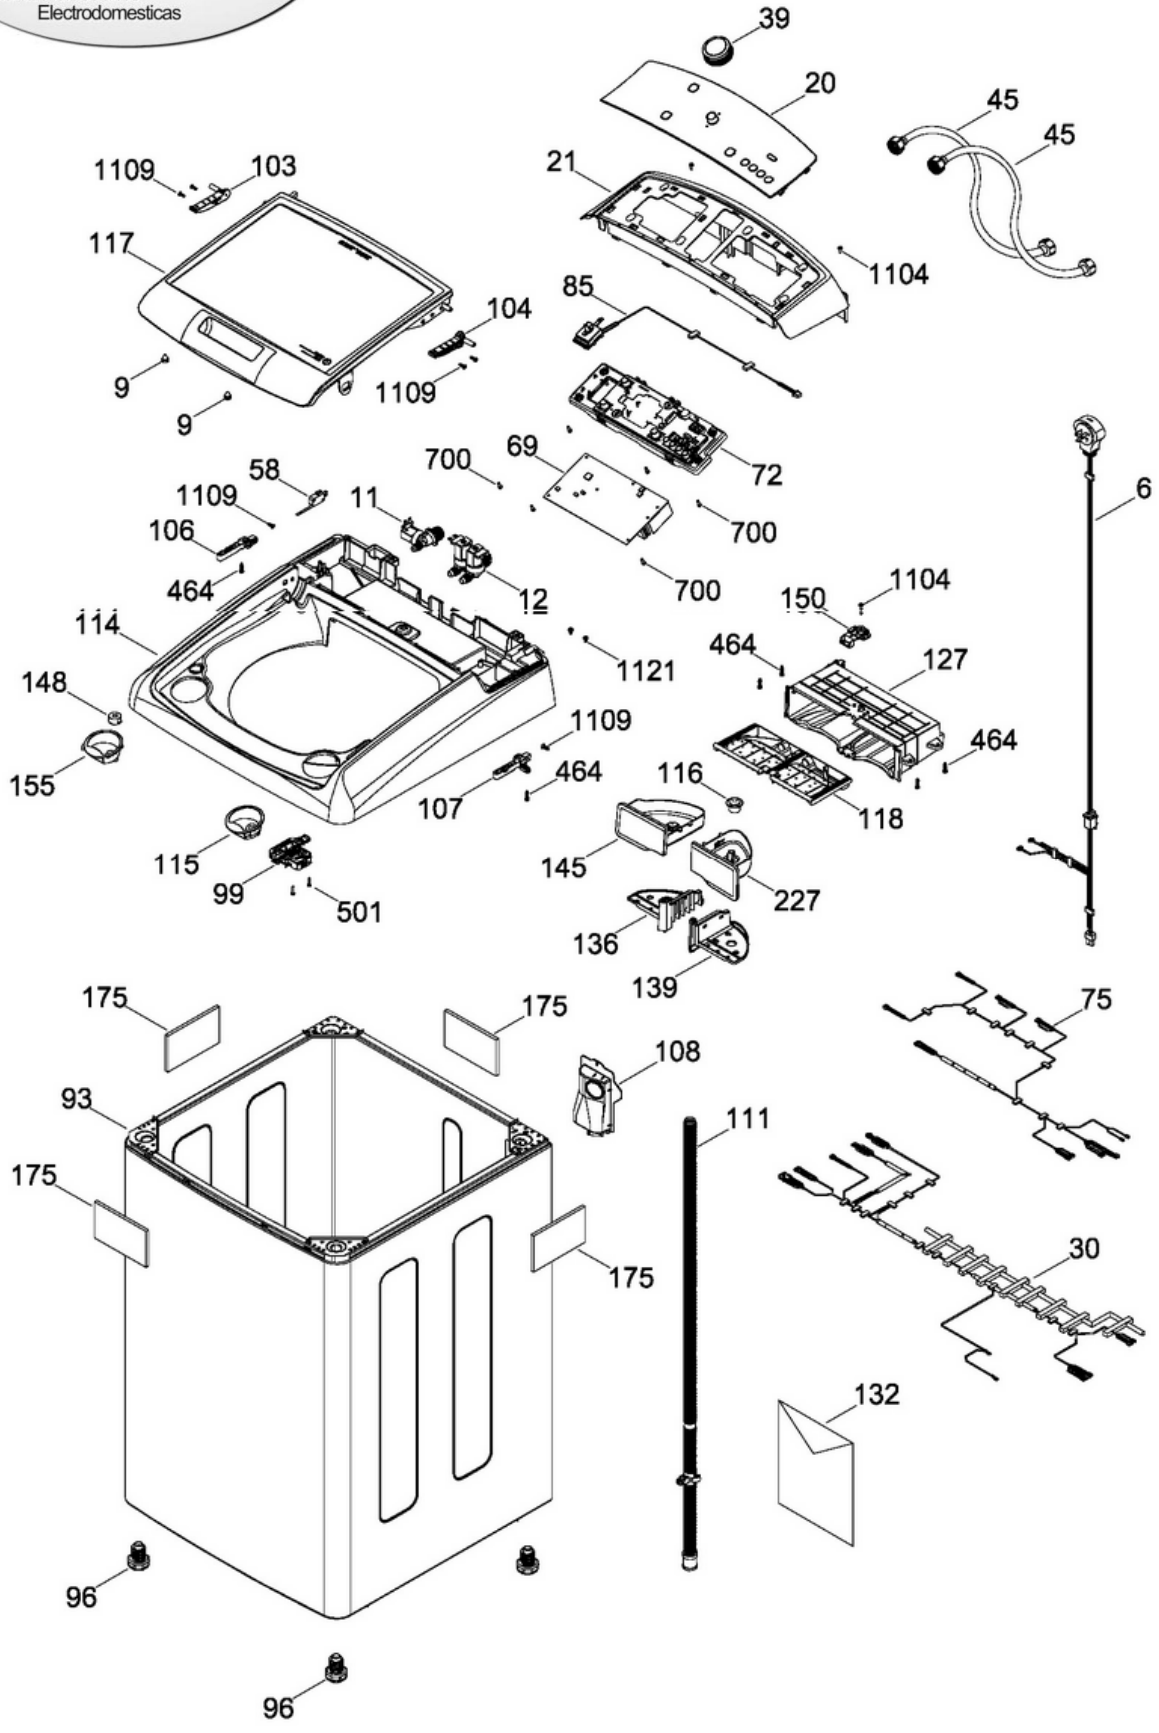

# LAVADORA LMA46101VBAB01

## LAVADORA LMA46101VBAB01

Guía	Componente	Descripción
6	233D2095G003	ENSAMBLE TOMACORRIENTE
9	277B2275P001	GOMA TAPA
11	277B2501P001	UNIVALVULA
12	277B2502P001	VALVULA DE LLENADO1-2180°
20	233D2401G001	BEZEL ENSAMBLE
21	233D2382P001	COPETE
30	233D2277G002	ARNES PRINCIPAL
30	233D2277G003	ARNES PRINCIPAL
30	233D2277G004	ARNES PRINCIPAL
39	253C1291G003	PERILLA CONTROL
45	233D1368G001	MANGUERA
45	233D2851G001	MANGUERA
50	323B2332P005	INTERRUPTOR DE LIMITE
69	EMX1738P001R000	TARJETA CONTROL
72	233D2513G001	BOTONERA HIBRIDA ENSAMBLE
75	233D2278G001	ARNES CUBIERTA
75	233D2278G004	ARNES CUBIERTA
85	233D2294G001	SELECTOR ENSAMBLE
93	233D2298G001	GABINETE ENSAMBLE
96	253C1245P001	PATA NIVELADORA
96	253C1245P002	PATA NIVELADORA
96	253C1245P003	PATA NIVELADORA
99	253C1098P001	BLOCAPUERTA
103	253C1182P001	BISAGRA IZQUIERDA
104	253C1236P001	BISAGRA DERECHA
106	253C1180P003	BUJE
107	253C1180P004	BUJE
108	233D1956P001	CUBIERTA MANGUERA
108	233D1956P002	CUBIERTA MANGUERA
111	253C1194G002	MANGUERA DRENADO ENSAMBLE
114	233D2372P001	CUBIERTA SUPERIOR
115	253C1286P001	DISPENSADOR DETERGENTE
116	277B2503P001	SIFON
117	233D2376G003	ENSAMBLE VIDRIO TAPA
118	233D2374P002	REGADERA