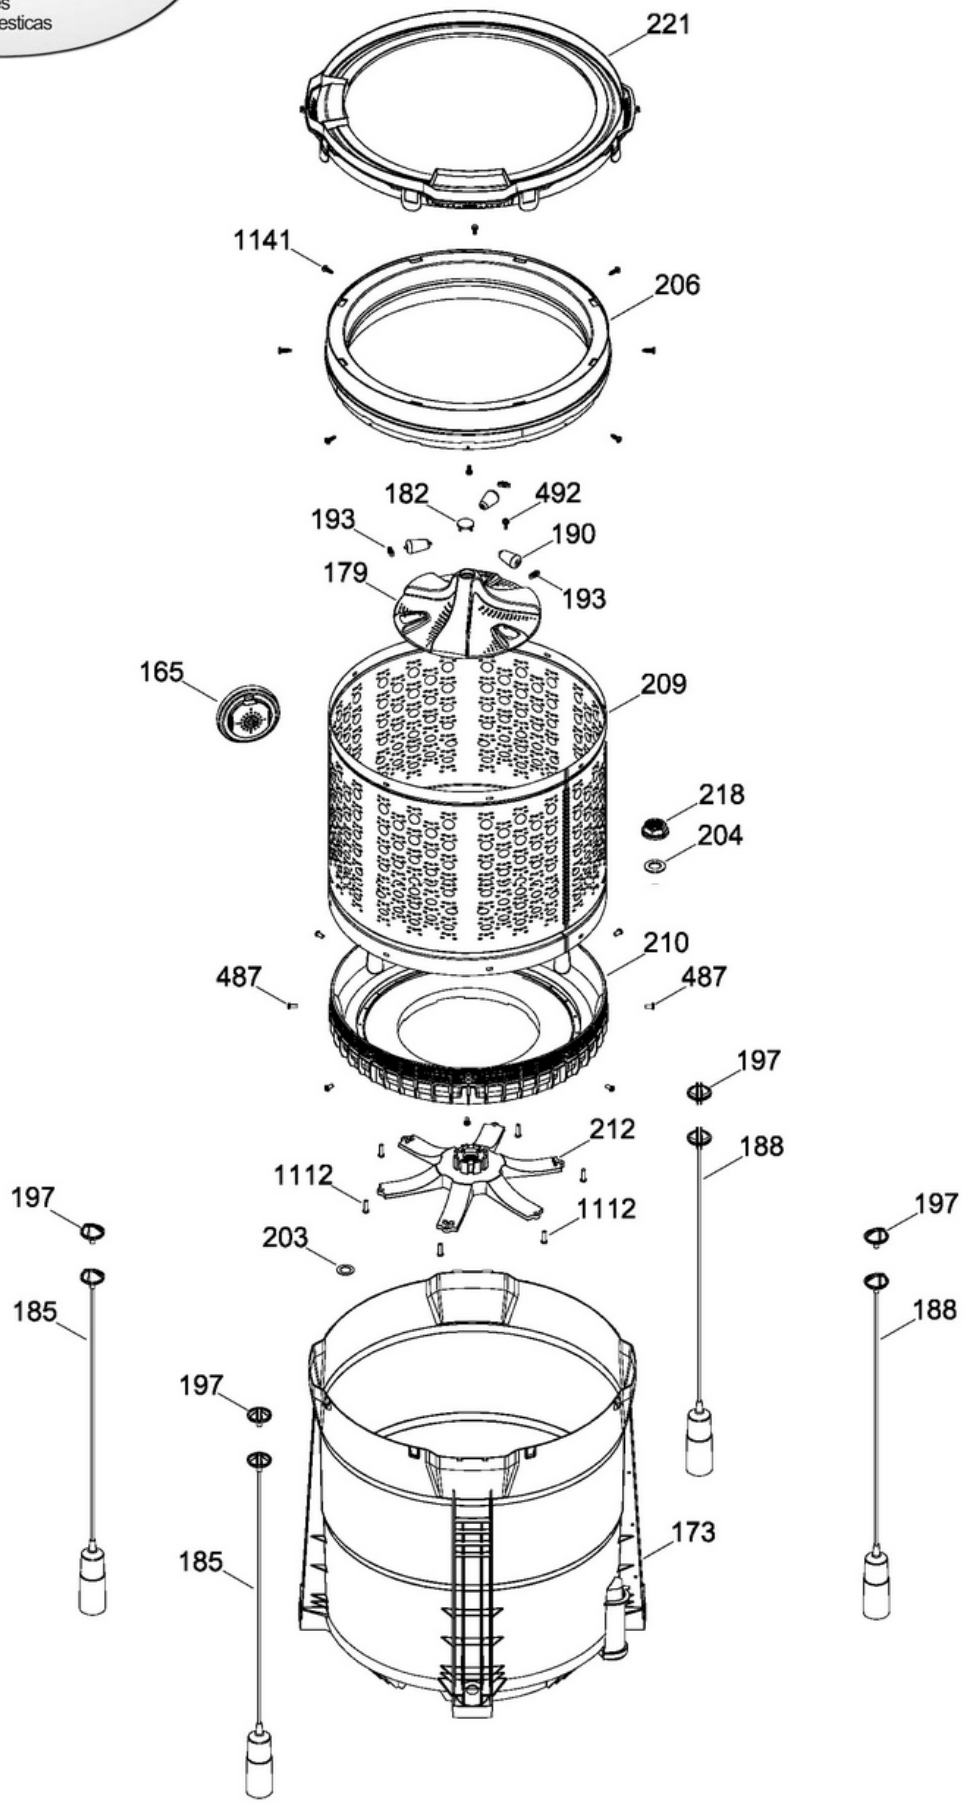

LAVADORA LMA46101VBAB01