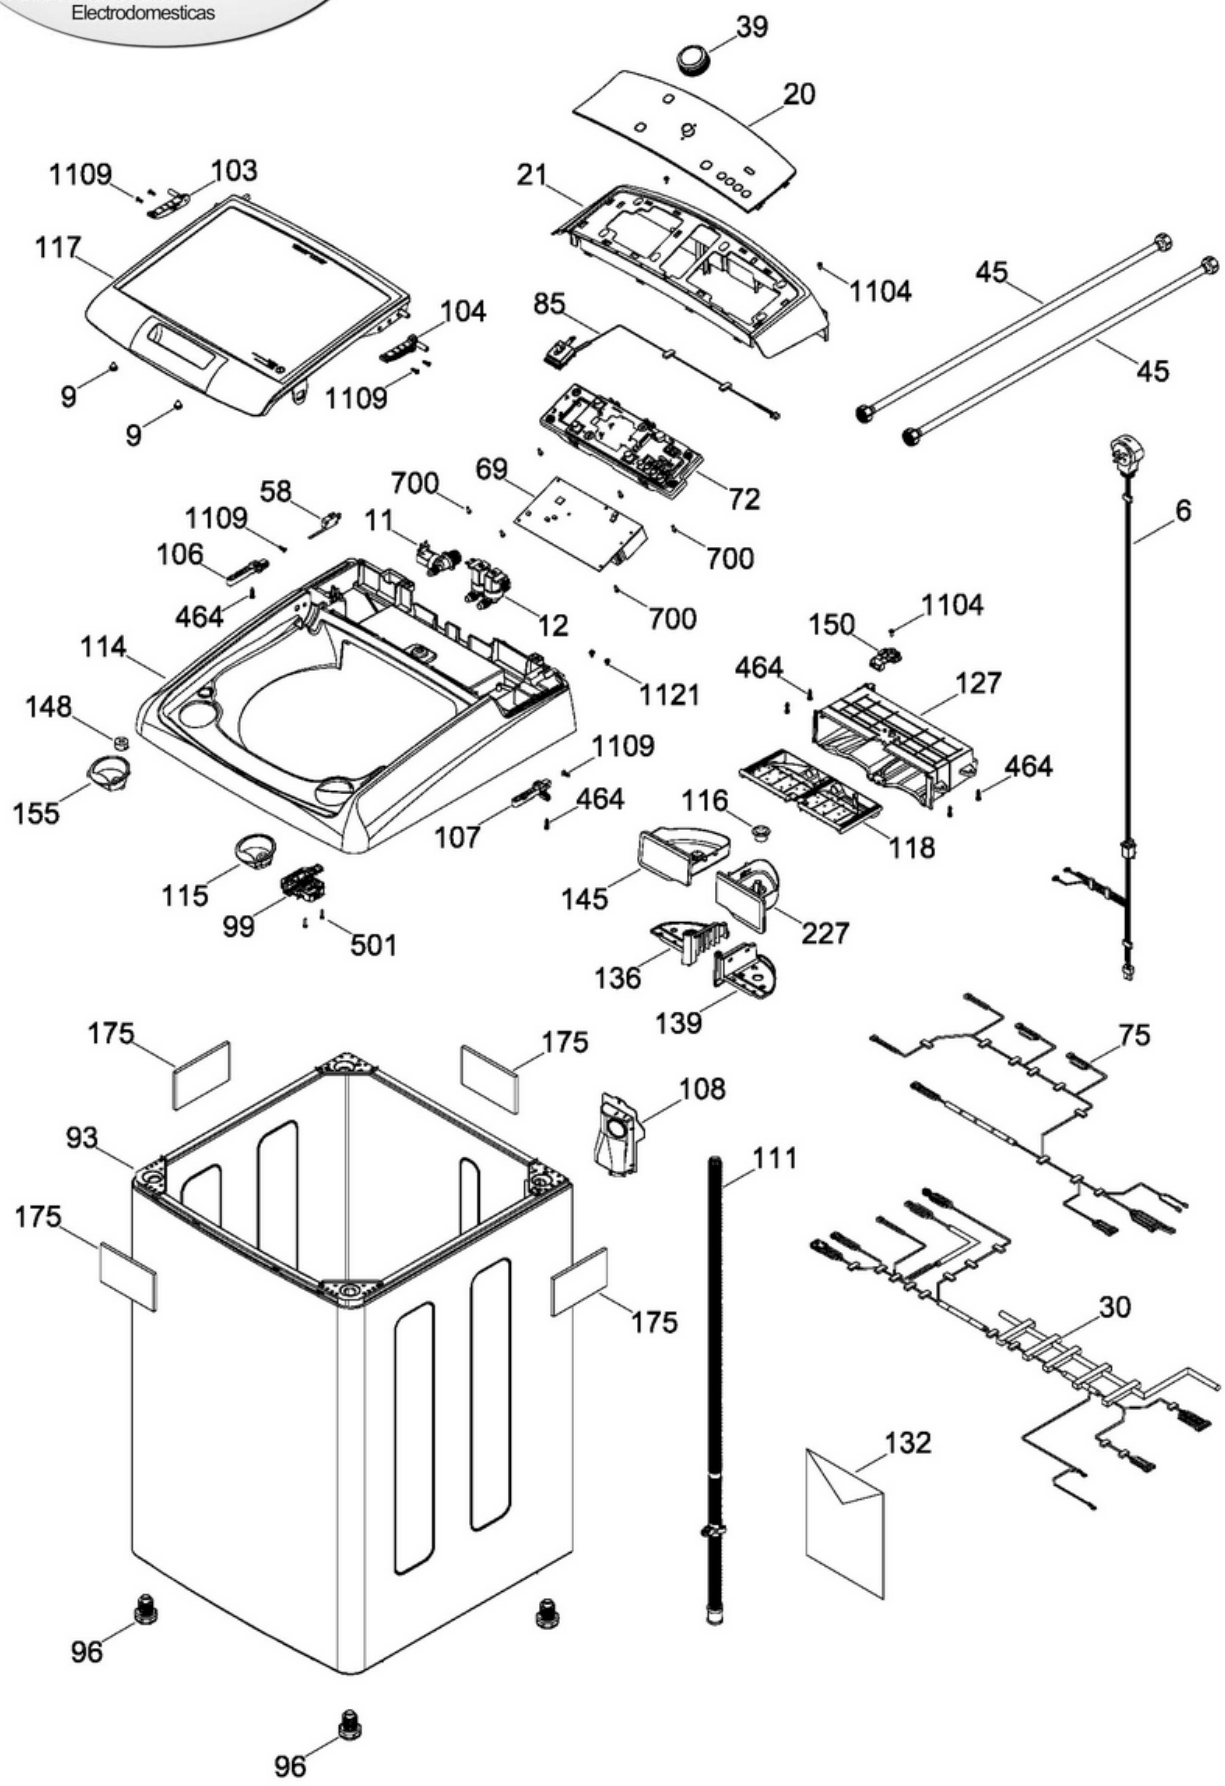

# LAVADORA LMA46101VGAB00

# LAVADORA LMA46101VGAB00

Guía	Componente	Descripción
6	233D2095G003	ENSAMBLE TOMACORRIENTE
9	277B2275P001	GOMA TAPA
11	277B2501P001	UNIVALVULA
12	277B2502P001	VALVULA DE LLENADO1-2180°
20	233D2401G001	BEZEL ENSAMBLE
21	233D2382P004	COPETE
30	233D2277G001	ARNES PRINCIPAL ESAMBLE
39	253C1291G003	PERILLA CONTROL
45	233D1368G001	MANGUERA
45	233D2851G001	MANGUERA
58	323B2332P005	INTERRUPTOR DE LIMITE
69	EMX1738P001R000	TARJETA CONTROL
72	233D2513G001	BOTONERA HIBRIDA ENSAMBLE
75	233D2278G001	ARNES CUBIERTA
75	233D2278G004	ARNES CUBIERTA
85	233D2294G001	SELECTOR ENSAMBLE
93	233D2298G002	GABINETE PLATA ENSAMBLE
96	253C1245P001	PATA NIVELADORA
96	253C1245P002	PATA NIVELADORA
96	253C1245P003	PATA NIVELADORA
99	253C1098P001	BLOCAPUERTA
103	253C1182P001	BISAGRA IZQUIERDA
104	253C1236P001	BISAGRA DERECHA
106	253C1180P003	BUJE
107	253C1180P004	BUJE
108	233D1956P001	CUBIERTA MANGUERA
108	233D1956P002	CUBIERTA MANGUERA
111	253C1194G002	MANGUERA DRENADO ENSAMBLE
114	233D2372P002	CUBIERTA SUPERIOR
115	253C1286P001	DISPENSADOR DETERGENTE
116	277B2503P001	SIFON
117	233D2376G003	ENSAMBLE VIDRIO TAPA
118	233D2374P002	REGADERA
127	233D2373P003	DISPENSADOR CAJA
132	233D1397G002	BOLSA ACCESORIOS