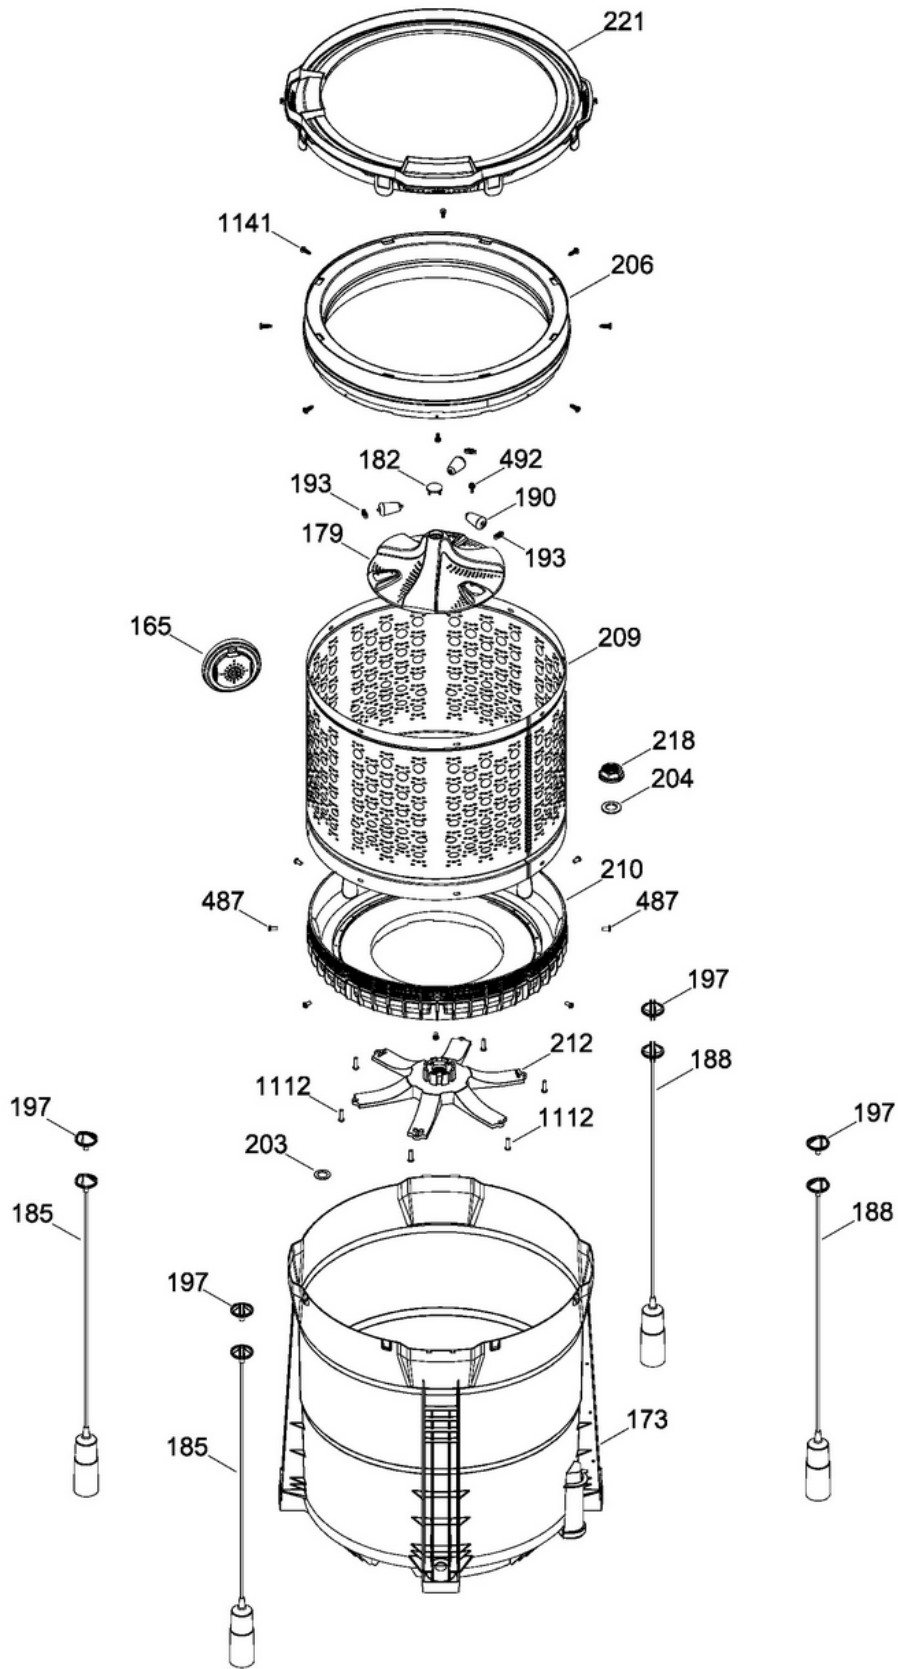

LAVADORA LMA46101VGAB00