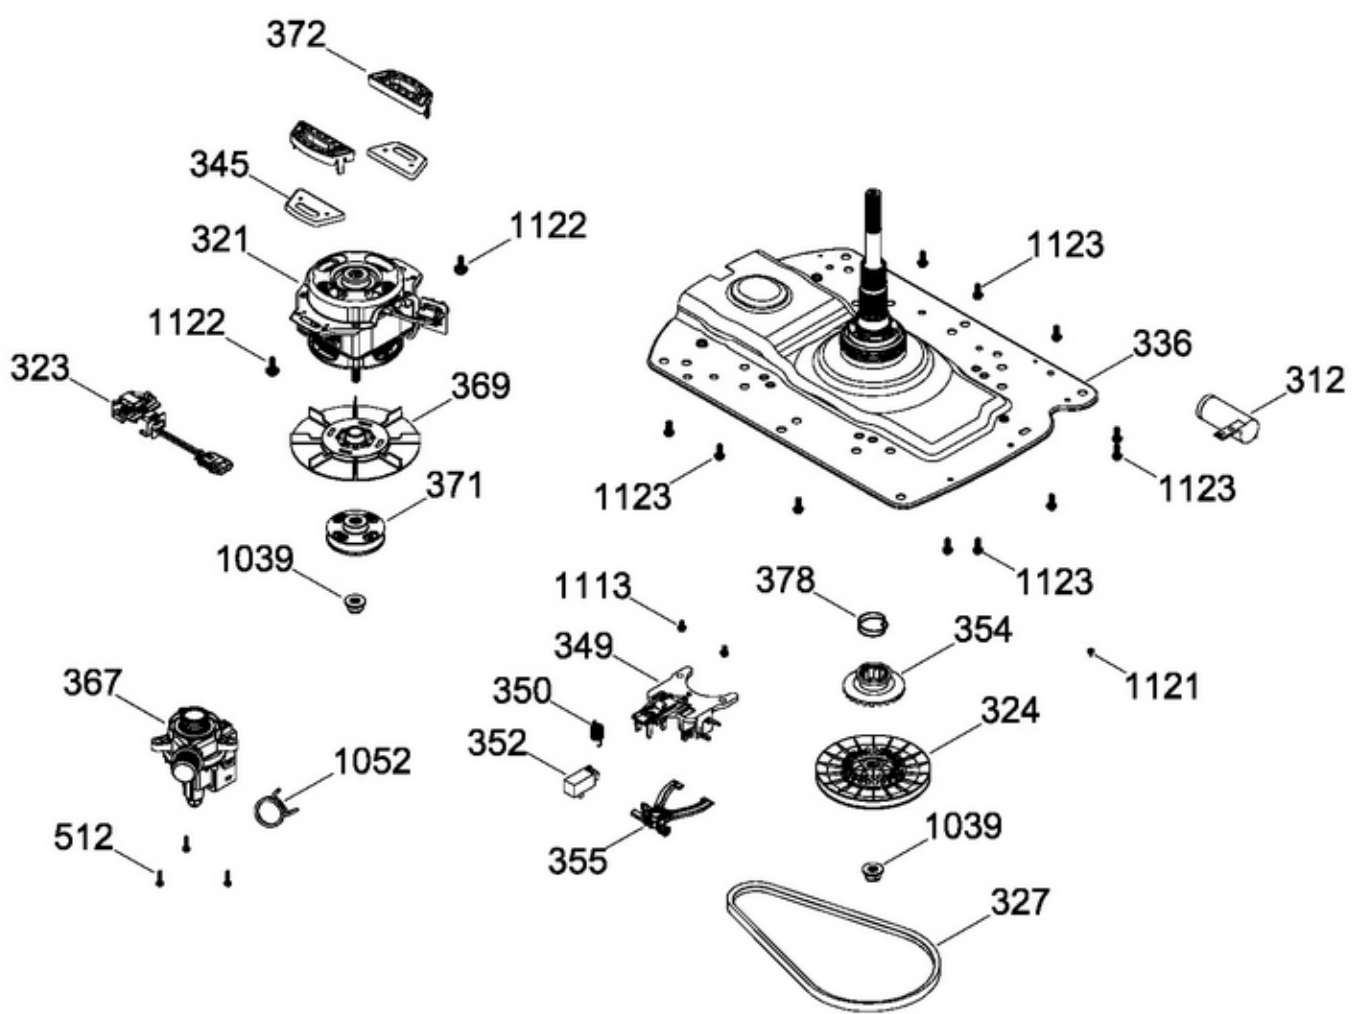

# LAVADORA LMA46101VGAB00

Guía	Componente	Descripción
6	233D2095G003	ENSAMBLE TOMACORRIENTE
9	277B2275P001	GOMA TAPA
11	277B2501P001	UNIVALVULA
12	277B2502P001	VALVULA DE LLENADO1-2180°
20	233D2401G001	BEZEL ENSAMBLE
21	233D2382P004	COPETE
30	233D2277G001	ARNES PRINCIPAL ESAMBLE
39	253C1291G003	PERILLA CONTROL
45	233D1368G001	MANGUERA
45	233D2851G001	MANGUERA
58	323B2332P005	INTERRUPTOR DE LIMITE
69	EMX1738P001R000	TARJETA CONTROL
72	233D2513G001	BOTONERA HIBRIDA ENSAMBLE
75	233D2278G001	ARNES CUBIERTA
75	233D2278G004	ARNES CUBIERTA
85	233D2294G001	SELECTOR ENSAMBLE
93	233D2298G002	GABINETE PLATA ENSAMBLE
96	253C1245P001	PATA NIVELADORA
96	253C1245P002	PATA NIVELADORA
96	253C1245P003	PATA NIVELADORA
99	253C1098P001	BLOCAPUERTA
103	253C1182P001	BISAGRA IZQUIERDA
104	253C1236P001	BISAGRA DERECHA
106	253C1180P003	BUJE
107	253C1180P004	BUJE
108	233D1956P001	CUBIERTA MANGUERA
108	233D1956P002	CUBIERTA MANGUERA
111	253C1194G002	MANGUERA DRENADO ENSAMBLE
114	233D2372P002	CUBIERTA SUPERIOR
115	253C1286P001	DISPENSADOR DETERGENTE
116	277B2503P001	SIFON
117	233D2376G003	ENSAMBLE VIDRIO TAPA
118	233D2374P002	REGADERA
127	233D2373P003	DISPENSADOR CAJA
132	233D1397G002	BOLSA ACCESORIOS