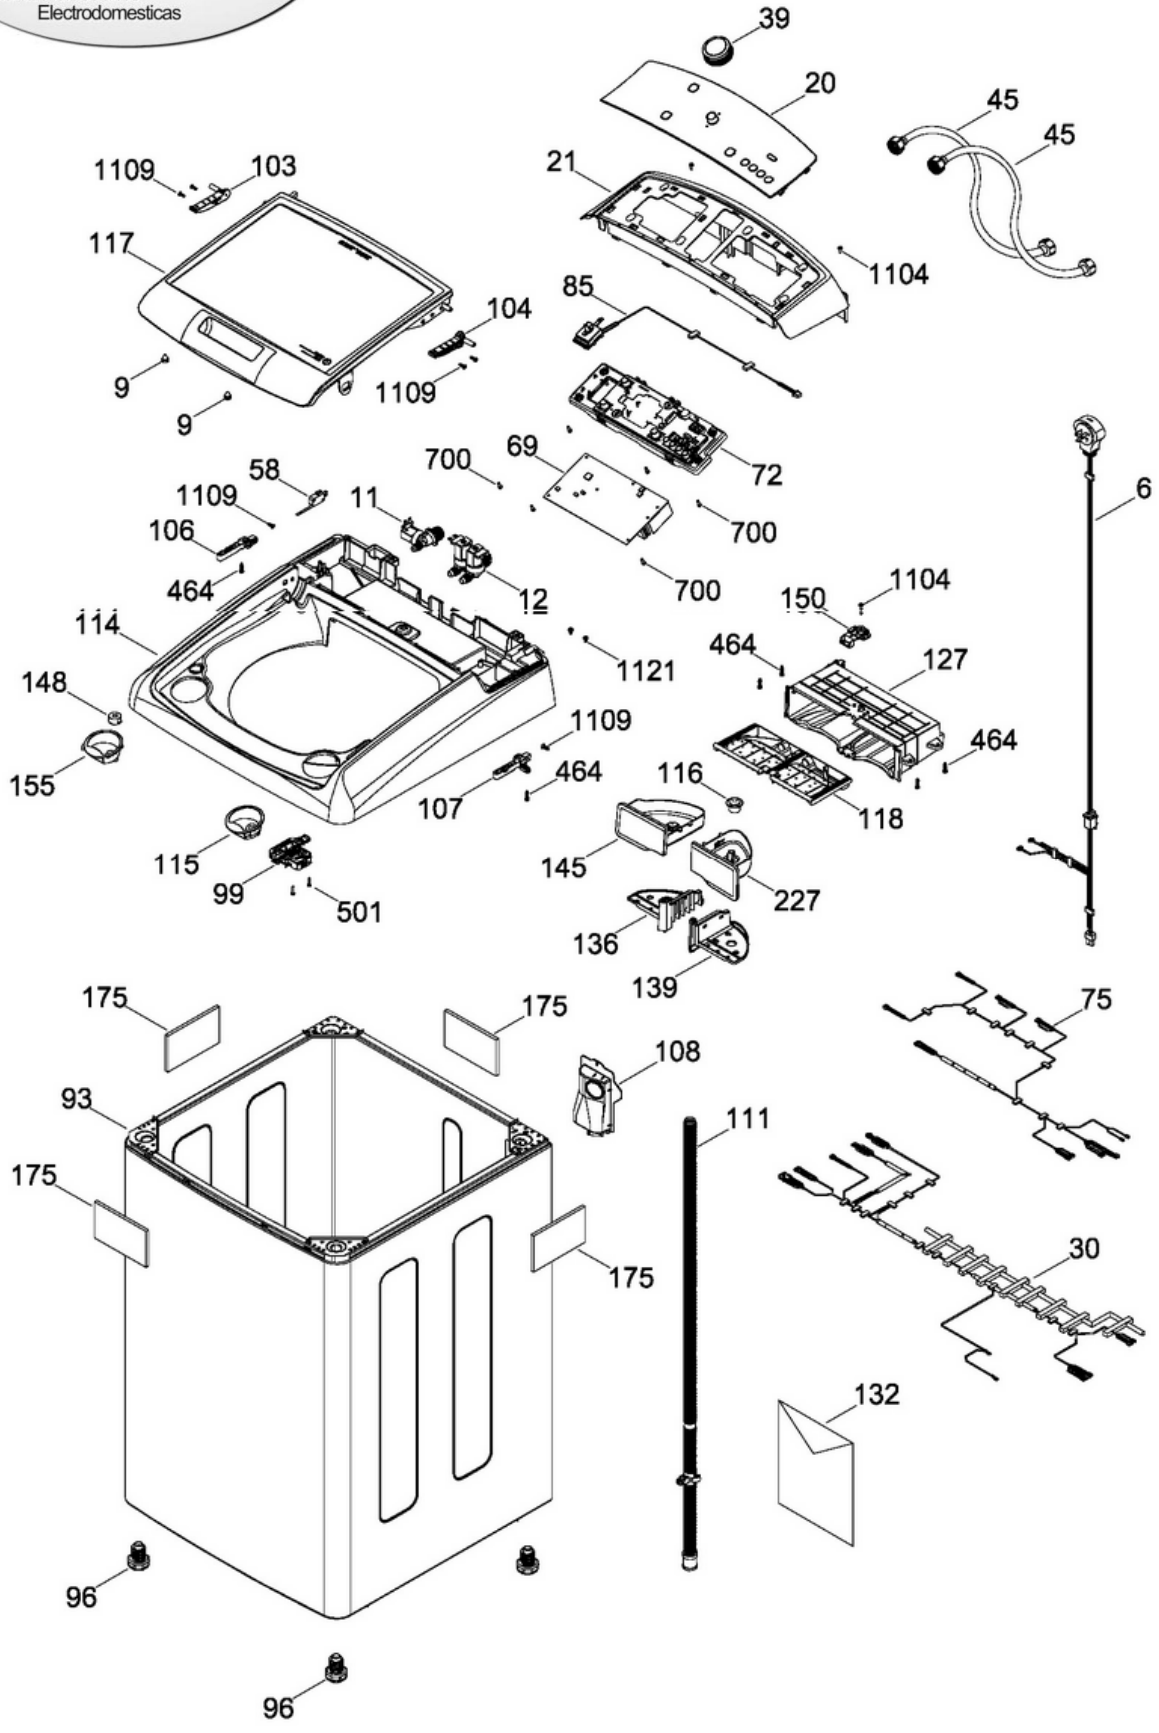

# LAVADORA LMA46101VGAB01

# LAVADORA LMA46101VGAB01

Guía	Componente	Descripción
6	233D2095G003	ENSAMBLE TOMACORRIENTE
9	277B2275P001	GOMA TAPA
11	277B2501P001	UNIVALVULA
12	277B2502P001	VALVULA DE LLENADO1-2180°
20	233D2401G001	BEZEL ENSAMBLE
21	233D2382P004	COPETE
30	233D2277G002	ARNES PRINCIPAL
30	233D2277G003	ARNES PRINCIPAL
30	233D2277G004	ARNES PRINCIPAL
39	253C1291G003	PERILLA CONTROL
45	233D1368G001	MANGUERA
45	233D2851G001	MANGUERA
50	323B2332P005	INTERRUPTOR DE LIMITE
69	EMX1738P001R000	TARJETA CONTROL
72	233D2513G001	BOTONERA HIBRIDA ENSAMBLE
75	233D2278G001	ARNES CUBIERTA
75	233D2278G004	ARNES CUBIERTA
85	233D2294G001	SELECTOR ENSAMBLE
93	233D2298G002	GABINETE PLATA ENSAMBLE
96	253C1245P001	PATA NIVELADORA
96	253C1245P002	PATA NIVELADORA
96	253C1245P003	PATA NIVELADORA
99	253C1098P001	BLOCAPUERTA
103	253C1182P001	BISAGRA IZQUIERDA
104	253C1236P001	BISAGRA DERECHA
106	253C1180P003	BUJE
107	253C1180P004	BUJE
108	233D1956P001	CUBIERTA MANGUERA
108	233D1956P002	CUBIERTA MANGUERA
111	253C1194G002	MANGUERA DRENADO ENSAMBLE
114	233D2372P002	CUBIERTA SUPERIOR
115	253C1286P001	DISPENSADOR DETERGENTE
116	277B2503P001	SIFON
117	233D2376G003	ENSAMBLE VIDRIO TAPA
118	233D2374P002	REGADERA