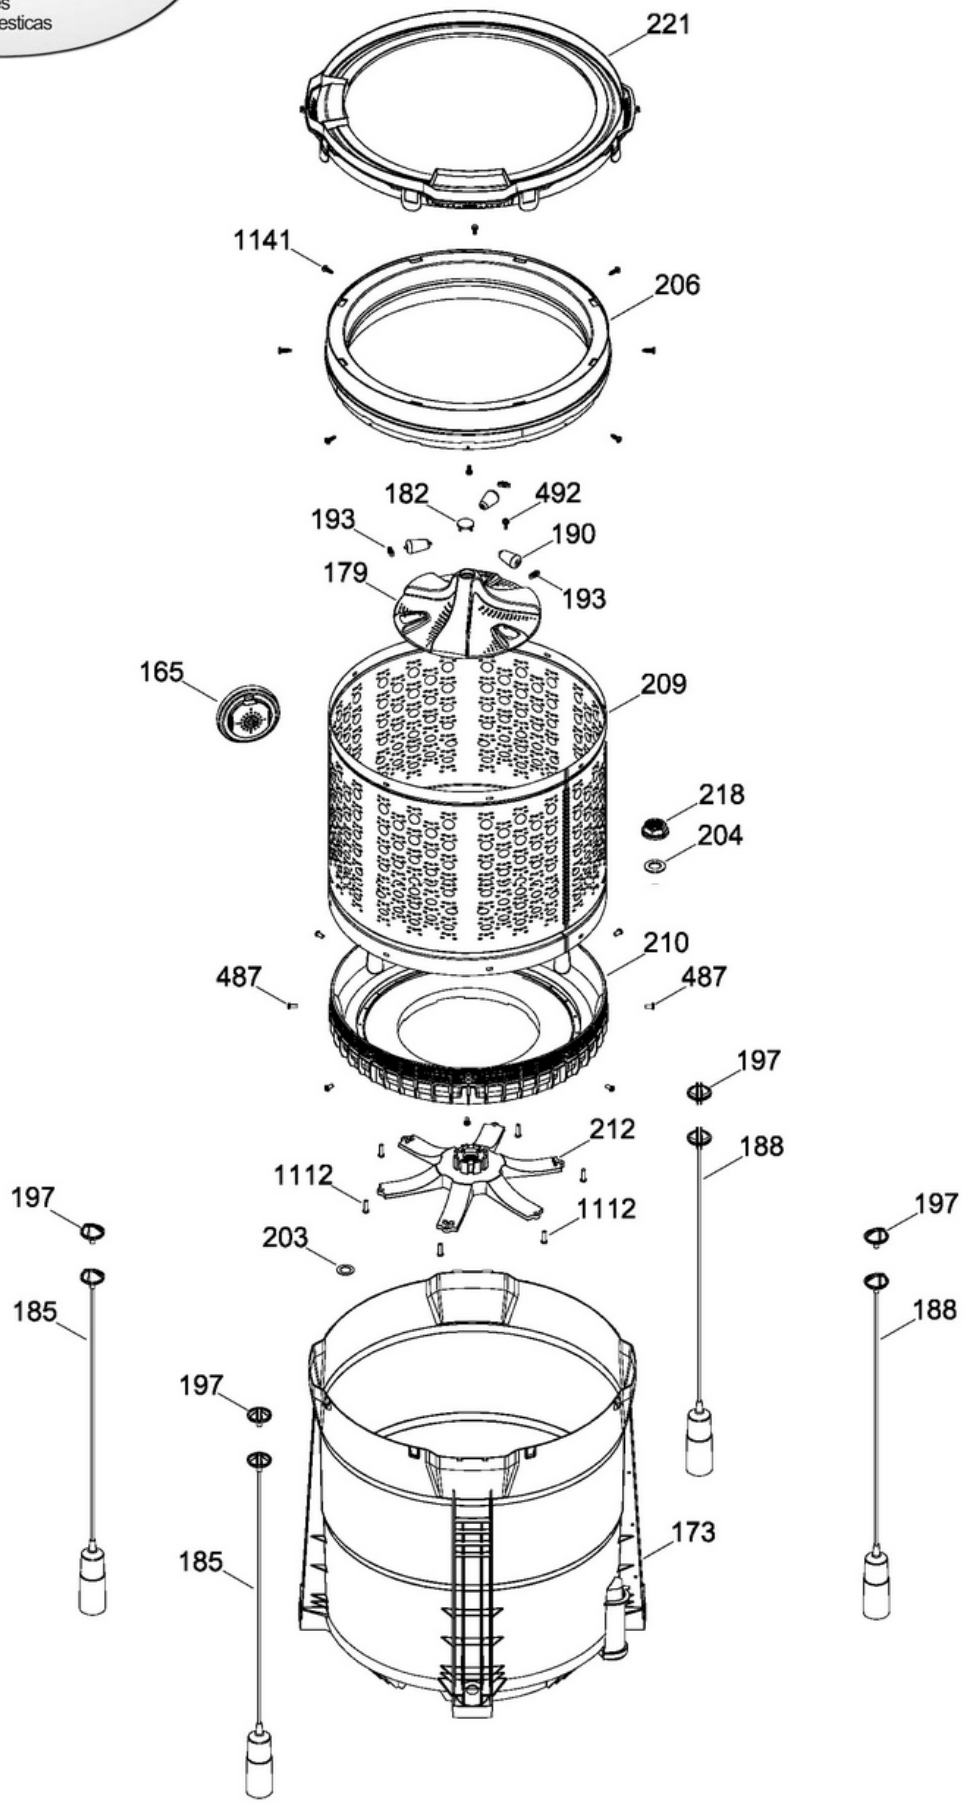

# LAVADORA LMA46101VGAB01

Guía	Componente	Descripción
6	233D2095G003	ENSAMBLE TOMACORRIENTE
9	277B2275P001	GOMA TAPA
11	277B2501P001	UNIVALVULA
12	277B2502P001	VALVULA DE LLENADO1-2180°
20	233D2401G001	BEZEL ENSAMBLE
21	233D2382P004	COPETE
30	233D2277G002	ARNES PRINCIPAL
30	233D2277G003	ARNES PRINCIPAL
30	233D2277G004	ARNES PRINCIPAL
39	253C1291G003	PERILLA CONTROL
45	233D1368G001	MANGUERA
45	233D2851G001	MANGUERA
50	323B2332P005	INTERRUPTOR DE LIMITE
69	EMX1738P001R000	TARJETA CONTROL
72	233D2513G001	BOTONERA HIBRIDA ENSAMBLE
75	233D2278G001	ARNES CUBIERTA
75	233D2278G004	ARNES CUBIERTA
85	233D2294G001	SELECTOR ENSAMBLE
93	233D2298G002	GABINETE PLATA ENSAMBLE
96	253C1245P001	PATA NIVELADORA
96	253C1245P002	PATA NIVELADORA
96	253C1245P003	PATA NIVELADORA
99	253C1098P001	BLOCAPUERTA
103	253C1182P001	BISAGRA IZQUIERDA
104	253C1236P001	BISAGRA DERECHA
106	253C1180P003	BUJE
107	253C1180P004	BUJE
108	233D1956P001	CUBIERTA MANGUERA
108	233D1956P002	CUBIERTA MANGUERA
111	253C1194G002	MANGUERA DRENADO ENSAMBLE
114	233D2372P002	CUBIERTA SUPERIOR
115	253C1286P001	DISPENSADOR DETERGENTE
116	277B2503P001	SIFON
117	233D2376G003	ENSAMBLE VIDRIO TAPA
118	233D2374P002	REGADERA