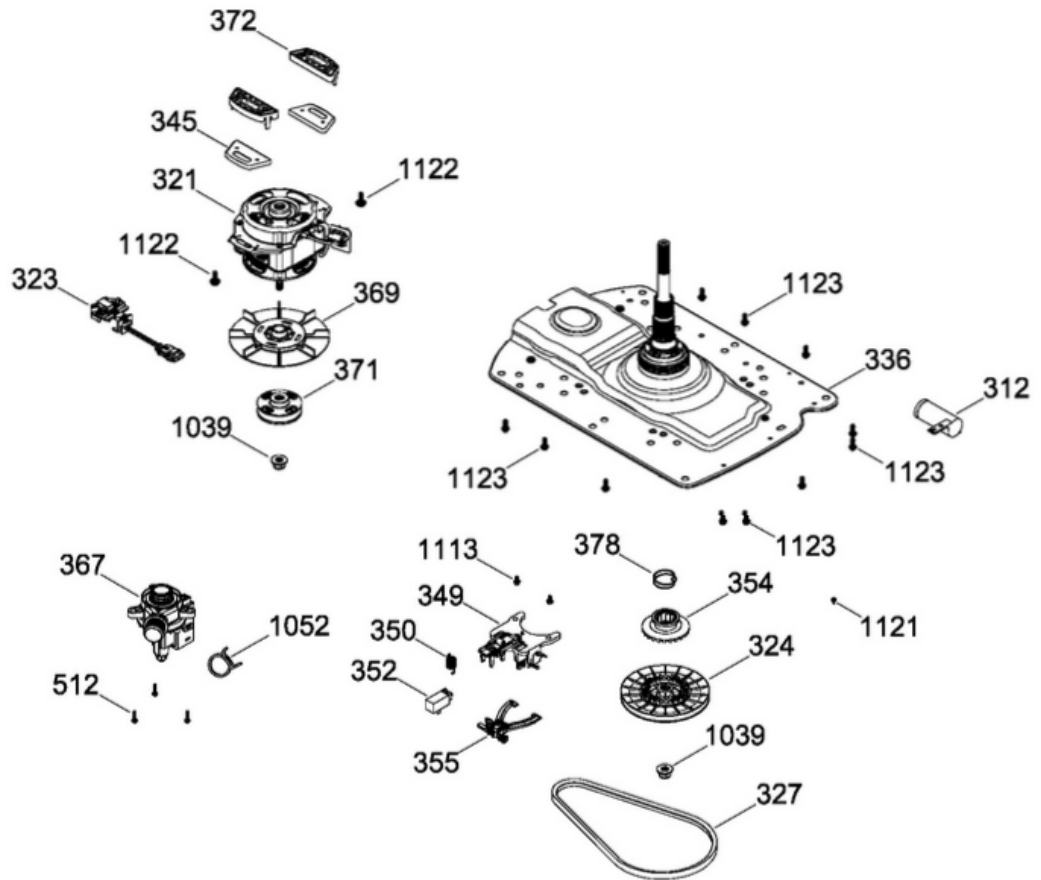

LAVADORA LMA46102VBAB00

LAVADORA LMA46102VBAB00

Guía	Componente	Descripción
6	233D2095G003	ENSAMBLE TOMACORRIENTE
9	277B2275P001	GOMA TAPA
12	277B2500P001	UNIVALVULA
20	233D2399G001	BEZEL ENSAMBLE
21	233D2398P001	COPETE
30	233D2277G001	ARNES PRINCIPAL ESAMBLE
36	253C1247G001	PERILLA ROTATORIA
39	253C1291G001	PERILLA CONTROL
45	233D1368G001	MANGUERA
58	323B2332P005	INTERRUPTOR DE LIMITE
66	233D2405P001	SOPORTE TARJETA
69	EMX1737P001R000	TARJETA CONTROL
74	233D2295G001	TARJETA I
75	233D2278G002	ARNES CUBIERTA
85	233D2199G001	ENSAMBLE SELECTOR
93	233D2298G001	GABINETE ENSAMBLE
96	253C1245P001	PATA NIVELADORA
99	253C1098P001	BLOCAPUERTA
103	253C1182P001	BISAGRA IZQUIERDA
104	253C1236P001	BISAGRA DERECHA
106	253C1180P003	BUJE
107	253C1180P004	BUJE
108	233D1956P001	CUBIERTA MANGUERA
111	253C1194G002	MANGUERA DRENADO ENSAMBLE
114	233D2372P001	CUBIERTA SUPERIOR
115	253C1286P001	DISPENSADOR DETERGENTE
117	233D2376G002	TAPA VIDRIO ENSAMBLE
127	233D2373P004	DISPENSADOR CAJA
132	233D1397G002	BOLSA ACCESORIOS
146	233D2411P001	CUBIERTA SUPERIOR MASCARA
148	253C1288P001	NIVEL BURBUJA
155	253C1285P001	DISPENSADOR CLORO
173	233D2314G001	TINA ENSAMBLE
175	323B2646P001	PARCHE IMPACTO
179	233D2195P001	INFUSOR
182	277B2277P001	INFUSOR TAPA