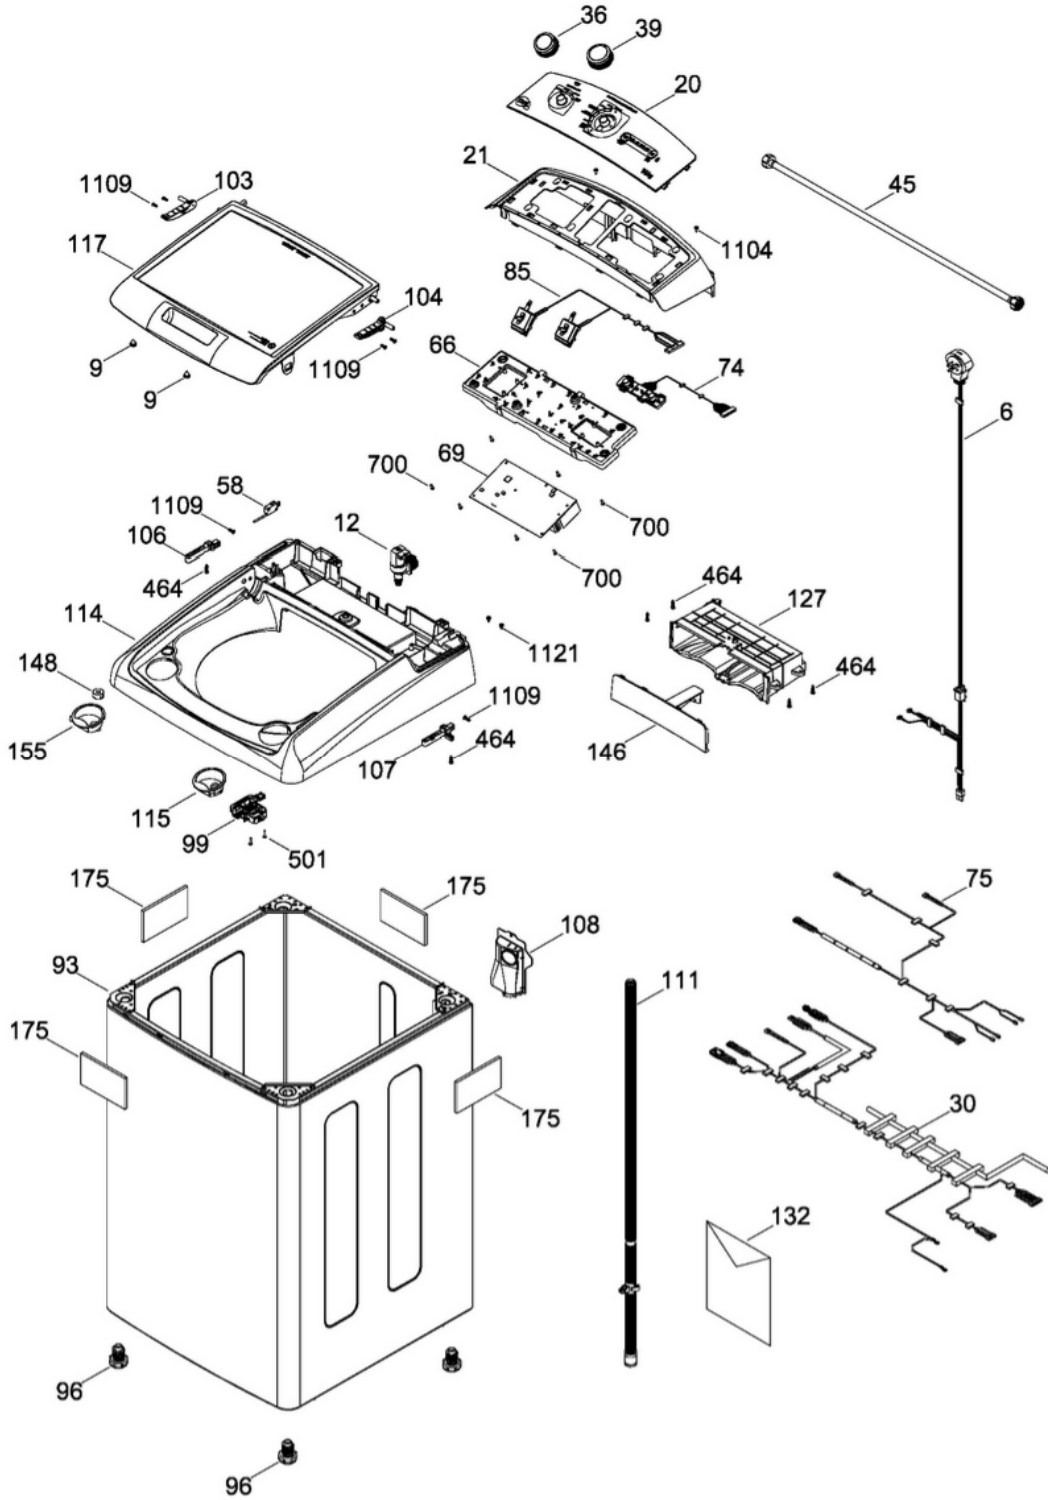

LAVADORA LMA46102VBAB01

LAVADORA LMA46102VBAB01

LAVADORA LMA46102VBAB01

LAVADORA LMA46102VBAB01

Guía	Componente	Descripción
6	233D2095G003	ENSAMBLE TOMACORRIENTE
8	253C1247G001	PERILLA ROTATORIA
9	277B2275P001	GOMA TAPA
12	277B2500P001	UNIVALVULA
20	233D2399G001	BEZEL ENSAMBLE
21	233D2398P001	COPETE
30	233D2277G002	ARNES PRINCIPAL
39	253C1291G001	PERILLA CONTROL
45	233D1368G001	MANGUERA
50	323B2332P005	INTERRUPTOR DE LIMITE
66	233D2405P001	SOPORTE TARJETA
69	EMX1737P001R000	TARJETA CONTROL
74	233D2295G001	TARJETA I
75	233D2278G002	ARNES CUBIERTA
85	233D2199G001	ENSAMBLE SELECTOR
93	233D2298G001	GABINETE ENSAMBLE
96	253C1245P001	PATA NIVELADORA
99	253C1098P001	BLOCAPUERTA
103	253C1182P001	BISAGRA IZQUIERDA
104	253C1236P001	BISAGRA DERECHA
106	253C1180P003	BUJE
107	253C1180P004	BUJE
108	233D1956P001	CUBIERTA MANGUERA
111	253C1194G002	MANGUERA DRENADO ENSAMBLE
114	233D2372P001	CUBIERTA SUPERIOR
115	253C1286P001	DISPENSADOR DETERGENTE
117	233D2376G004	ENSAMBLE TAPA DE VIDRIO
127	233D2373P004	DISPENSADOR CAJA
132	233D1397G002	BOLSA ACCESORIOS
146	233D2411P001	CUBIERTA SUPERIOR MASCARA
148	253C1288P001	NIVEL BURBUJA
155	253C1285P001	DISPENSADOR CLORO
173	233D2314G001	TINA ENSAMBLE
175	323B2646P001	PARCHE IMPACTO
179	233D2195P001	INFUSOR
182	277B2277P001	INFUSOR TAPA