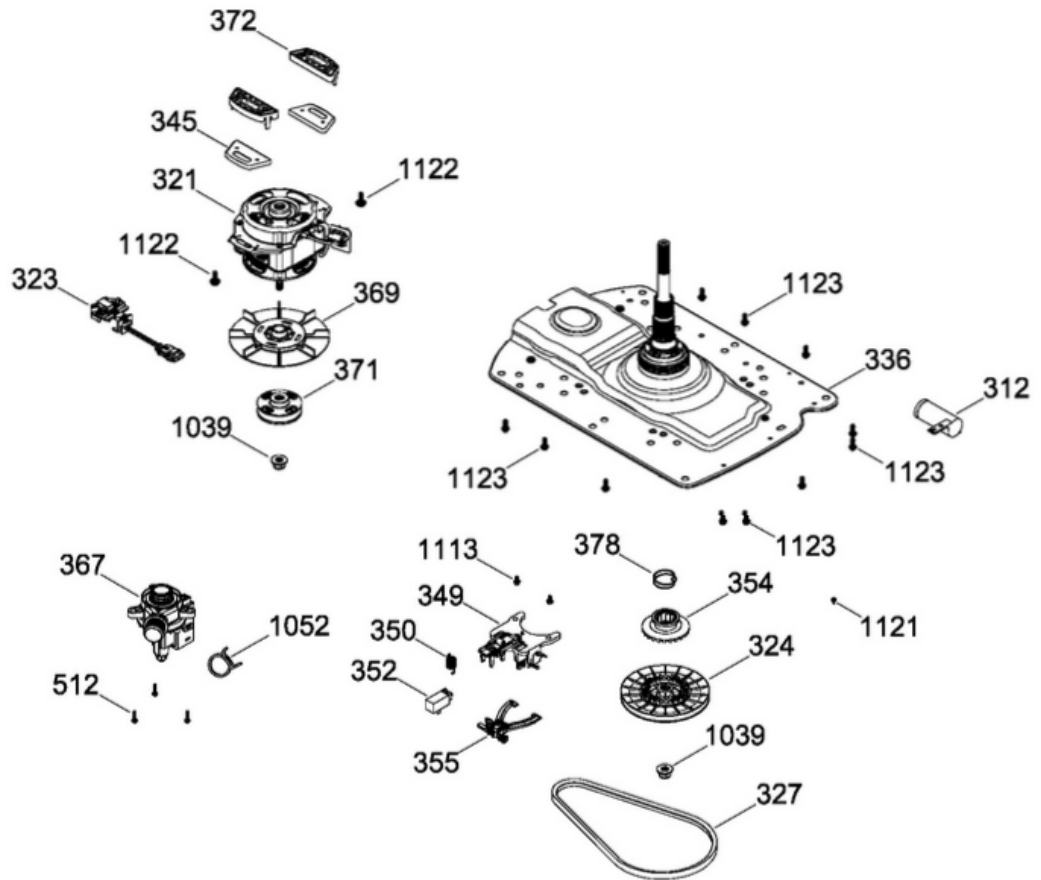

LAVADORA LMA46102VBAB01

LAVADORA LMA46102VBAB01

LAVADORA LMA46102VBAB01

LAVADORA LMA46102VBAB01

Guía	Componente	Descripción
6	233D2095G003	ENSAMBLE TOMACORRIENTE
8	253C1247G001	PERILLA ROTATORIA
9	277B2275P001	GOMA TAPA
12	277B2500P001	UNIVALVULA
20	233D2399G001	BEZEL ENSAMBLE
21	233D2398P001	COPETE
30	233D2277G002	ARNES PRINCIPAL
39	253C1291G001	PERILLA CONTROL
45	233D1368G001	MANGUERA
50	323B2332P005	INTERRUPTOR DE LIMITE
66	233D2405P001	SOPORTE TARJETA
69	EMX1737P001R000	TARJETA CONTROL
74	233D2295G001	TARJETA I
75	233D2278G002	ARNES CUBIERTA
85	233D2199G001	ENSAMBLE SELECTOR
93	233D2298G001	GABINETE ENSAMBLE
96	253C1245P001	PATA NIVELADORA
99	253C1098P001	BLOCAPUERTA
103	253C1182P001	BISAGRA IZQUIERDA
104	253C1236P001	BISAGRA DERECHA
106	253C1180P003	BUJE
107	253C1180P004	BUJE
108	233D1956P001	CUBIERTA MANGUERA
111	253C1194G002	MANGUERA DRENADO ENSAMBLE
114	233D2372P001	CUBIERTA SUPERIOR
115	253C1286P001	DISPENSADOR DETERGENTE
117	233D2376G004	ENSAMBLE TAPA DE VIDRIO
127	233D2373P004	DISPENSADOR CAJA
132	233D1397G002	BOLSA ACCESORIOS
146	233D2411P001	CUBIERTA SUPERIOR MASCARA
148	253C1288P001	NIVEL BURBUJA
155	253C1285P001	DISPENSADOR CLORO
173	233D2314G001	TINA ENSAMBLE
175	323B2646P001	PARCHE IMPACTO
179	233D2195P001	INFUSOR
182	277B2277P001	INFUSOR TAPA