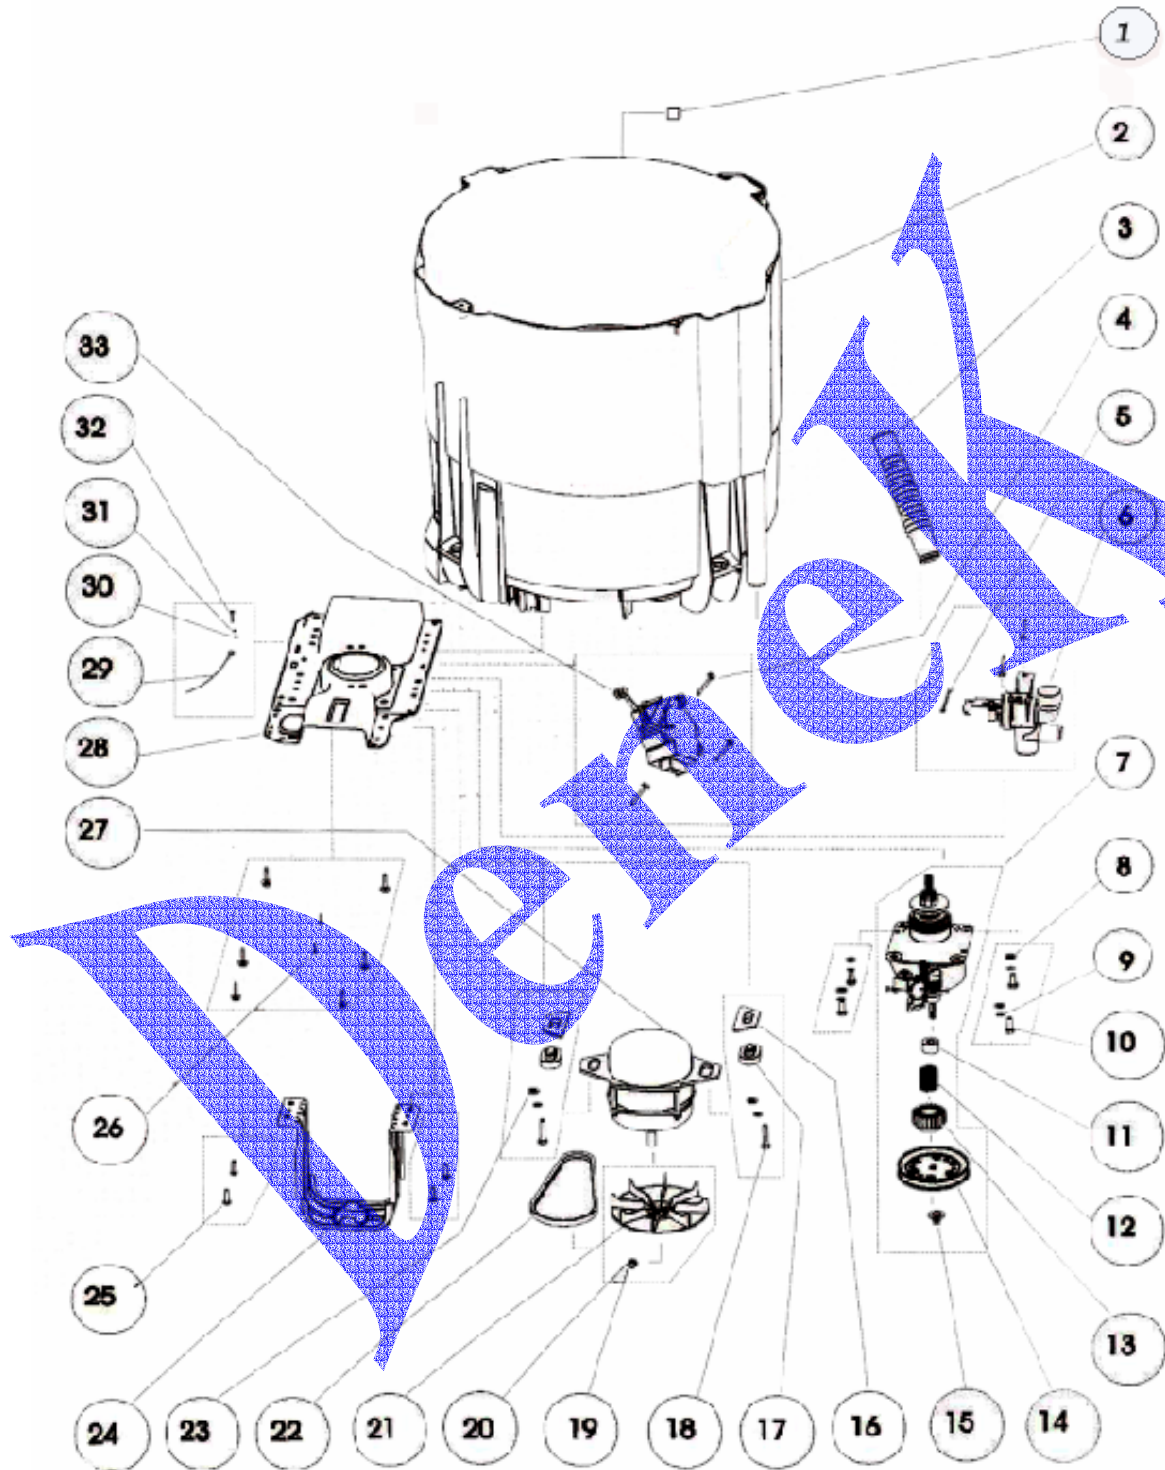

LMA600JDB001 LAVADORA MABE

MOTOR TRANSMISION

LMA600JDB001 LAVADORA MABE

MOTOR TRANSMISION

NUMERO	N. DE PARTE	DESCRIPCION
3	LC60303	MANGUERA TINA A BOMBA
7	LC60307	TRANSMISION MABE LAV. AUTOMATICA
22	LC60322	BANDA TRANSMISION
33	LC60333	SELENOIDE MABE (TIPO LG)

LMA600JDB001 LAVADORA MABE

TABLERO LAVADORA MABE

LMA600JDB001 LAVADORA MABE

TABLERO LAVADORA MABE

NUMERO	N. DE PARTE	DESCRIPCION
5	LC60105	INTERRUPTOR ENCENDIDO MABE
10	LC60110	PRESOSTATO LAV. AUTOMATICA (TIPO LG)
11	LC60111	SWITCH DE SEGURIDAD
19	LC60119	TARJETA DIGITAL MABE

LMA600JDB001 LAVADORA MABE

ENSAMBLE TINAS LAVADORA MABE

LMA600JDB001 LAVADORA MABE

ENSAMBLE TINAS LAVADORA MABE

NUMERO	N. DE PARTE	DESCRIPCION
4	LC60204	AGITADOR MABE NUEVO
8	LC60208	TUERCA TINA MABE
10	LC60210	TAPON AGITADOR MABE LAV.
12	LC60404	FONDO CANASTA MABE

LMA600JDB001 LAVADORA MABE

GABINETE LAVADORA MABE

LMA600JDB001 LAVADORA MABE

GABINETE LAVADORA MABE

NUMERO	N. DE PARTE	DESCRIPCION
25	LC60525	MANGUERA TINA A BOMBA