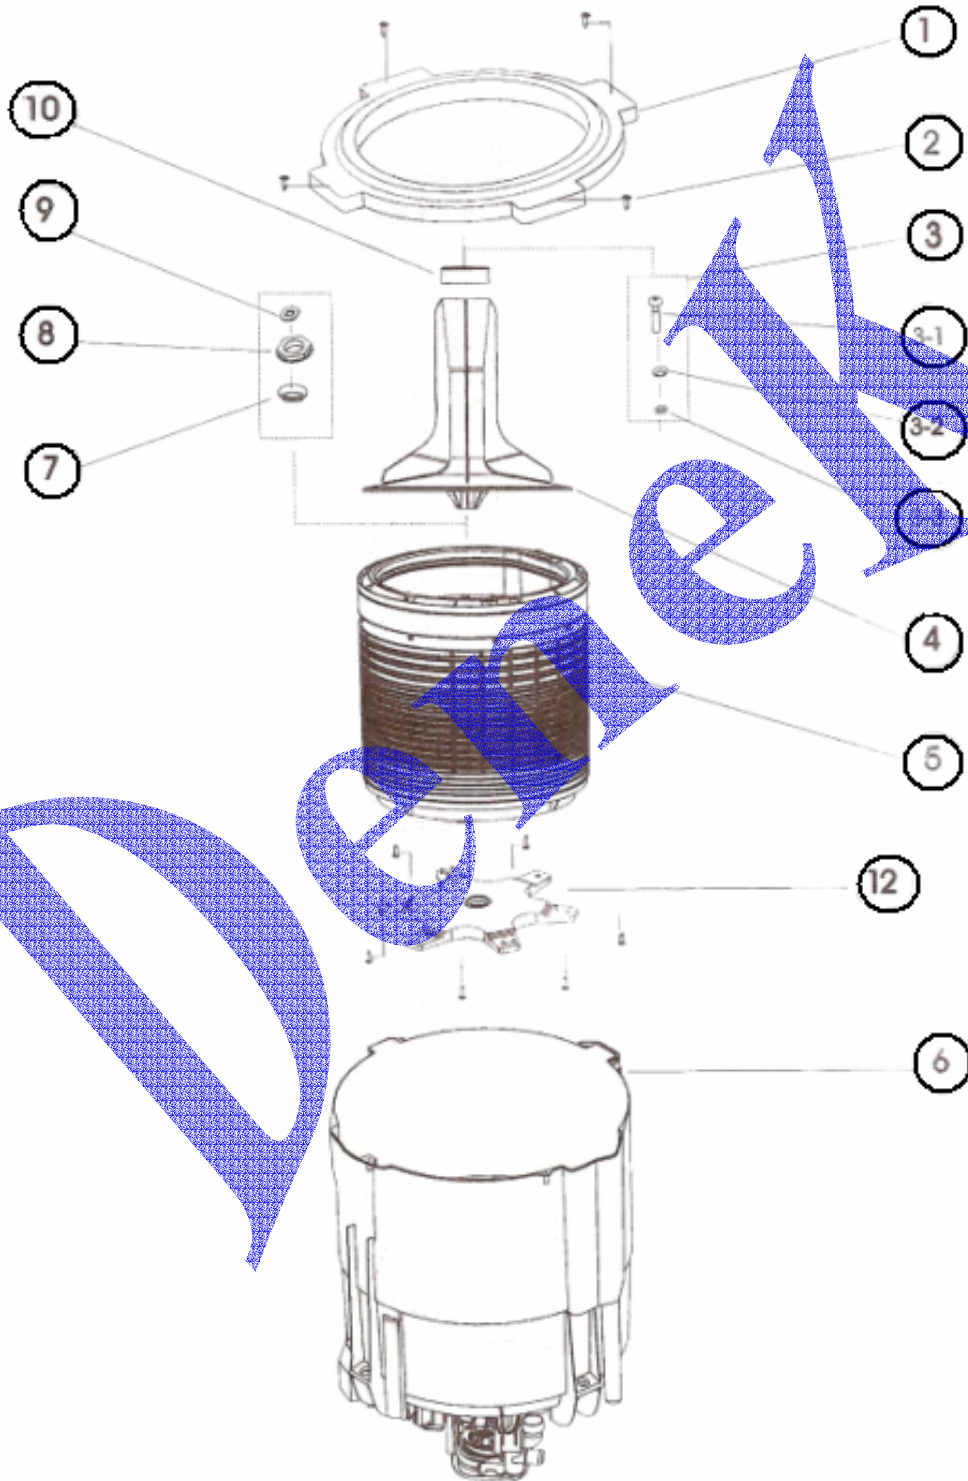

LMA600JDB001 LAVADORA MABE

MOTOR TRANSMISION

LMA600JDB001 LAVADORA MABE

MOTOR TRANSMISION

NUMERO	N. DE PARTE	DESCRIPCION
3	LC60303	MANGUERA TINA A BOMBA
7	LC60307	TRANSMISION MABE LAV. AUTOMATICA
22	LC60322	BANDA TRANSMISION
33	LC60333	SELENOIDE MABE (TIPO LG)

LMA600JDB001 LAVADORA MABE

TABLERO LAVADORA MABE

LMA600JDB001 LAVADORA MABE

TABLERO LAVADORA MABE

NUMERO	N. DE PARTE	DESCRIPCION
5	LC60105	INTERRUPTOR ENCENDIDO MABE
10	LC60110	PRESOSTATO LAV. AUTOMATICA (TIPO LG)
11	LC60111	SWITCH DE SEGURIDAD
19	LC60119	TARJETA DIGITAL MABE

LMA600JDB001 LAVADORA MABE

ENSAMBLE TINAS LAVADORA MABE

LMA600JDB001 LAVADORA MABE

ENSAMBLE TINAS LAVADORA MABE

NUMERO	N. DE PARTE	DESCRIPCION
4	LC60204	AGITADOR MABE NUEVO
8	LC60208	TUERCA TINA MABE
10	LC60210	TAPON AGITADOR MABE LAV.
12	LC60404	FONDO CANASTA MABE

LMA600JDB001 LAVADORA MABE

GABINETE LAVADORA MABE

LMA600JDB001 LAVADORA MABE

GABINETE LAVADORA MABE

NUMERO	N. DE PARTE	DESCRIPCION
25	LC60525	MANGUERA TINA A BOMBA