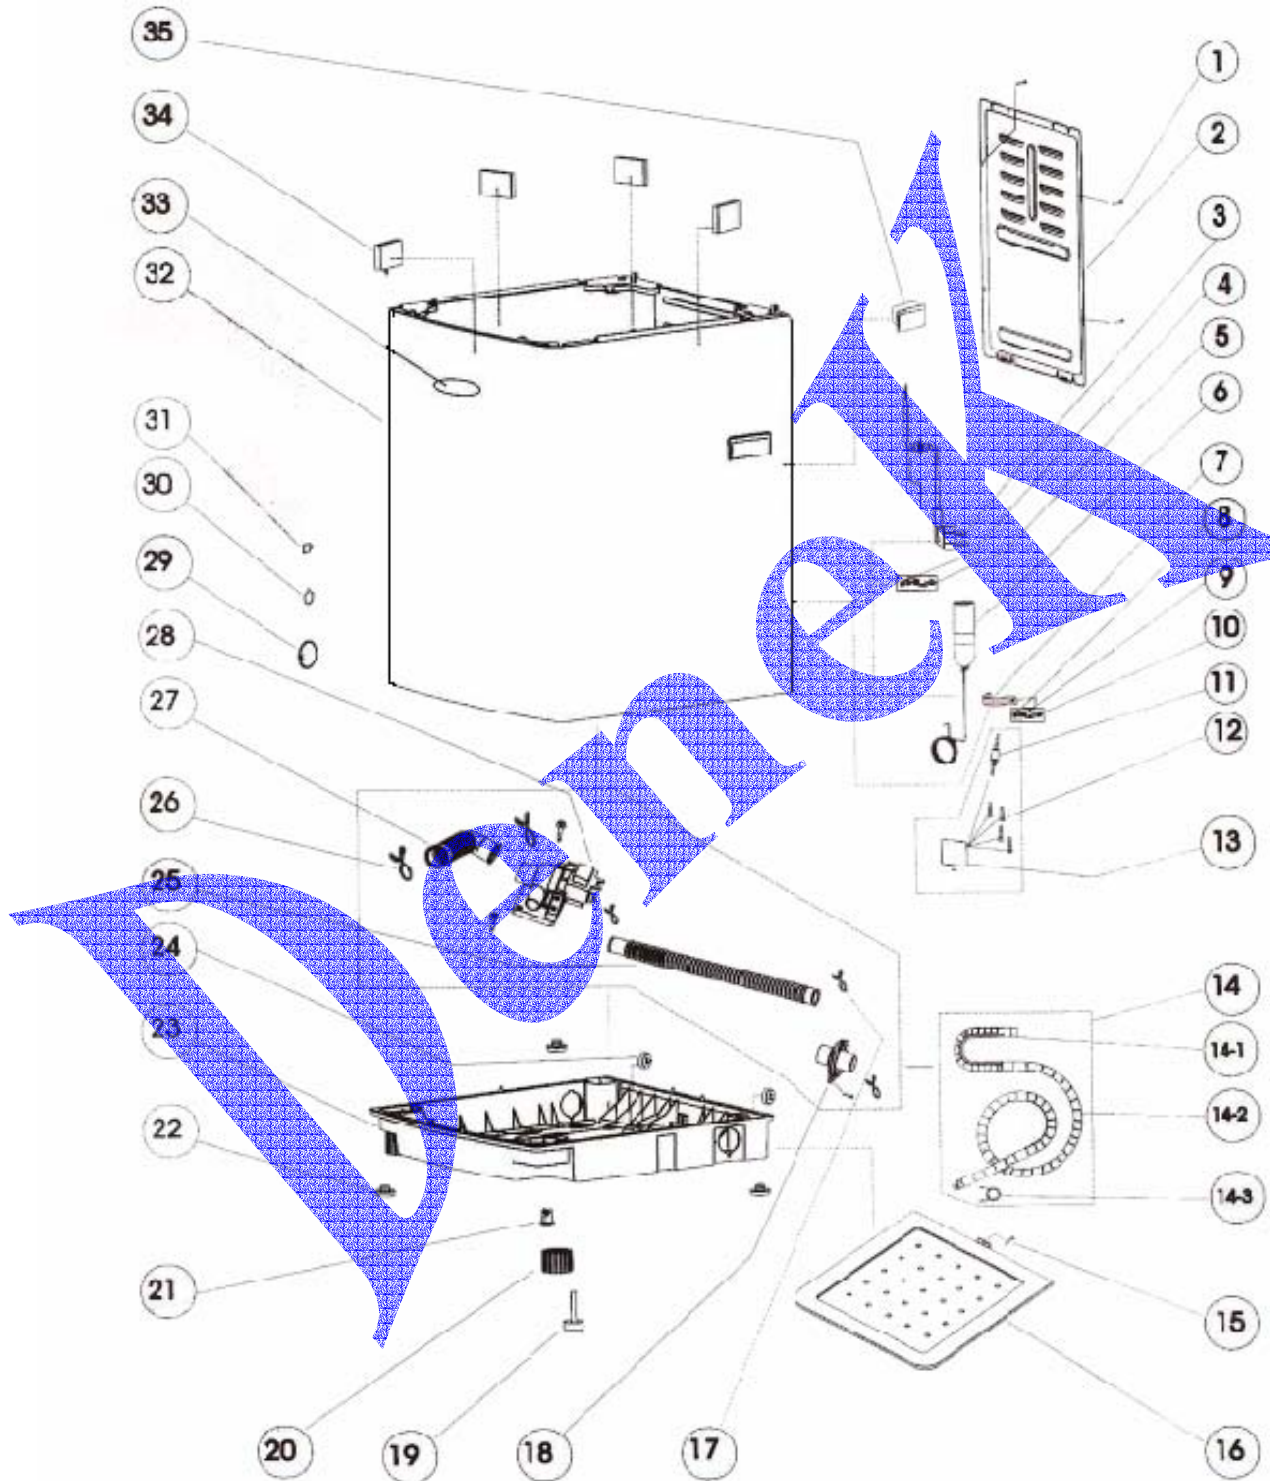

LMA600JDB001 LAVADORA MABE

ENSAMBLE TINAS LAVADORA MABE

LMA600JDB001 LAVADORA MABE

ENSAMBLE TINAS LAVADORA MABE

NUMERO	N. DE PARTE	DESCRIPCION
4	LC60204	AGITADOR MABE NUEVO
8	LC60208	TUERCA TINA MABE
10	LC60210	TAPON AGITADOR MABE LAV.
12	LC60404	FONDO CANASTA MABE

LMA600JDB001 LAVADORA MABE

GABINETE LAVADORA MABE

LMA600JDB001 LAVADORA MABE

GABINETE LAVADORA MABE

NUMERO	N. DE PARTE	DESCRIPCION
25	LC60525	MANGUERA TINA A BOMBA