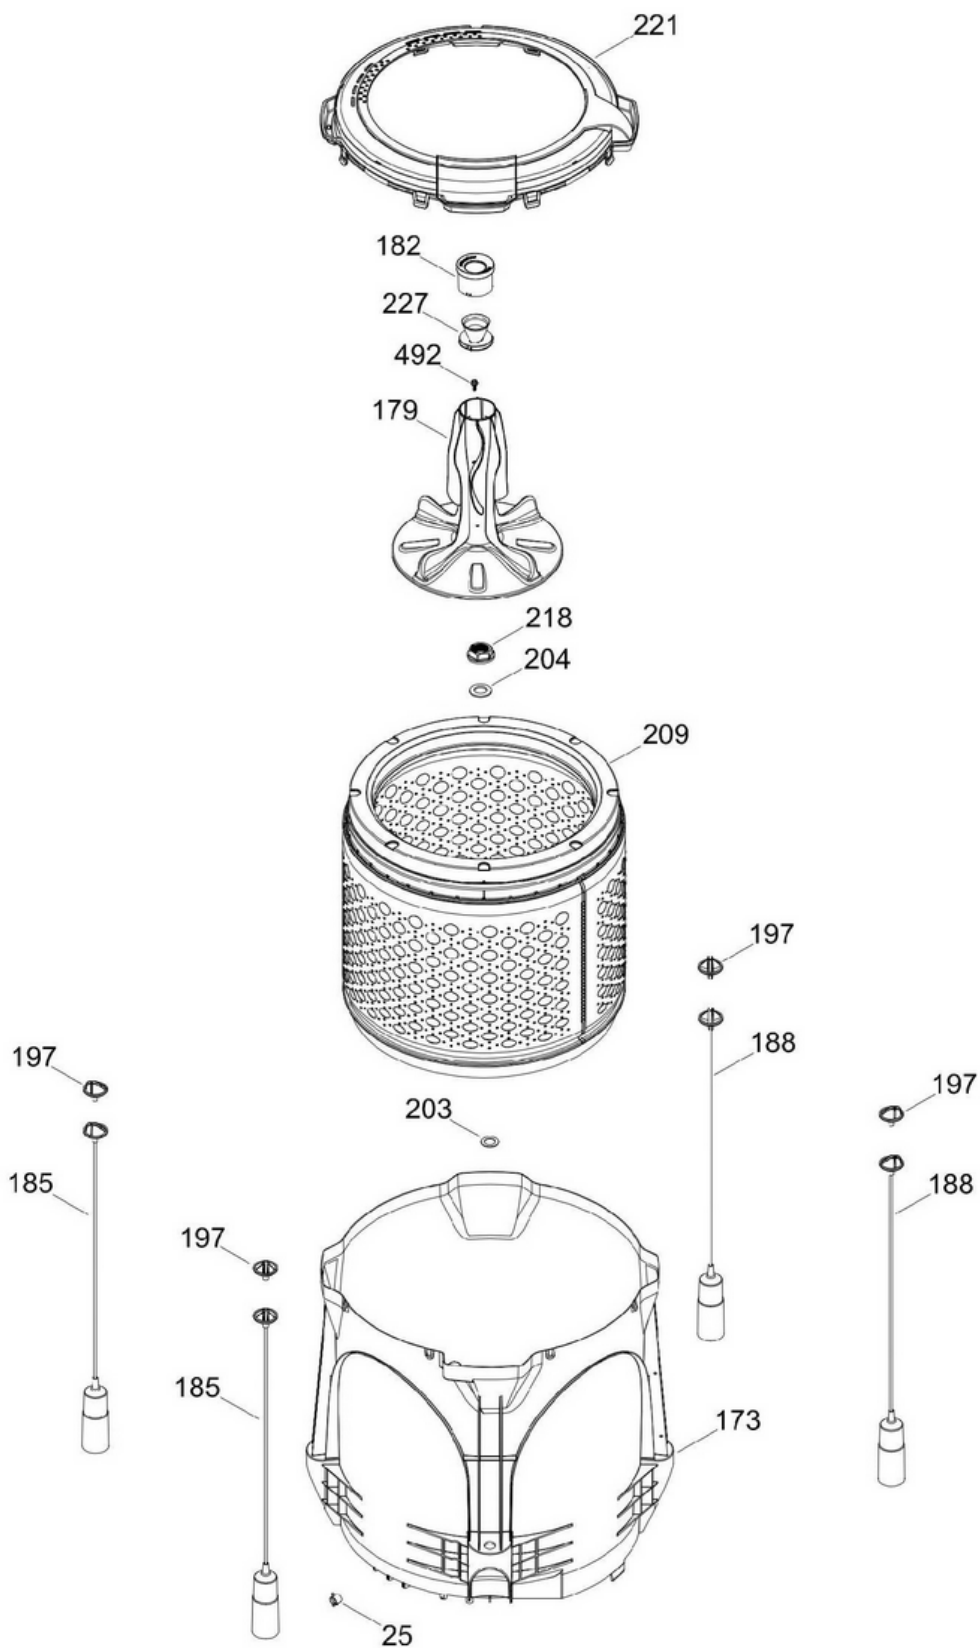

LAVADORA LMA70213CBAB00

LAVADORA LMA70213CBAB00

LAVADORA LMA70213CBAB00

LAVADORA LMA70213CBAB00

Guía	Componente	Descripción
6	233D2095G001	ENSAMBLE TOMACORRIENTE
9	277B2275P001	GOMA TAPA
12	290D1316G004	VALVULA AGUA DOBLE
21	233D2590G011	ENSAMBLE IML YCOPETE
25	323B1408P001	ABRAZADERA MANGUERA
30	233D2053G002	ARNES PRINCIPAL
31	233D2309P002	SELLADOR COPETE
34	233D2309P003	SELLADOR COPETE
35	233D2308P002	PAPEL TERMOVOLT
36	253C1247G001	PERILLA ROTATORIA
39	253C1252G001	PERILLA CONTROL
44	253C1196P001	PIN ALINEAMINETO
45	233D1368G001	MANGUERA
45	233D2851G001	MANGUERA
49	234D2296P002	PANEL POSTERIOR COPETE
56	233D2056G001	ARNES SEGURO TAPA
59	253C1303P001	CLIP CABLE
62	253C1242P002	BOTON INICIO / PAUSA
66	253C1261P001	SOPORTE TARJETA CONTROL
69	EMX1740P018R000	TARJETA CONTROL
78	233D2055G004	ARNES VALVULAS
85	233D2096G001	ENSAMBLE SELECTOR
93	233D2157G008	GABINETE ENSAMBLE
96	253C1245P002	PATA NIVELADORA
96	253C1245P003	PATA NIVELADORA
98	277B2259P001	BISEL BLOCAPUERTAS
99	233D2274P002	SEGURO TAPA
103	253C1182P001	BISAGRA IZQUIERDA
104	253C1236P001	BISAGRA DERECHA
106	253C1180P003	BUJE
107	253C1180P004	BUJE
108	233D1956P002	CUBIERTA MANGUERA
111	253C1194G001	MANGUERA DRENADO ENSAMBLE
114	233D1995P004	CUBIERTA SUPERIOR
117	233D2071P002	TAPA METALICA