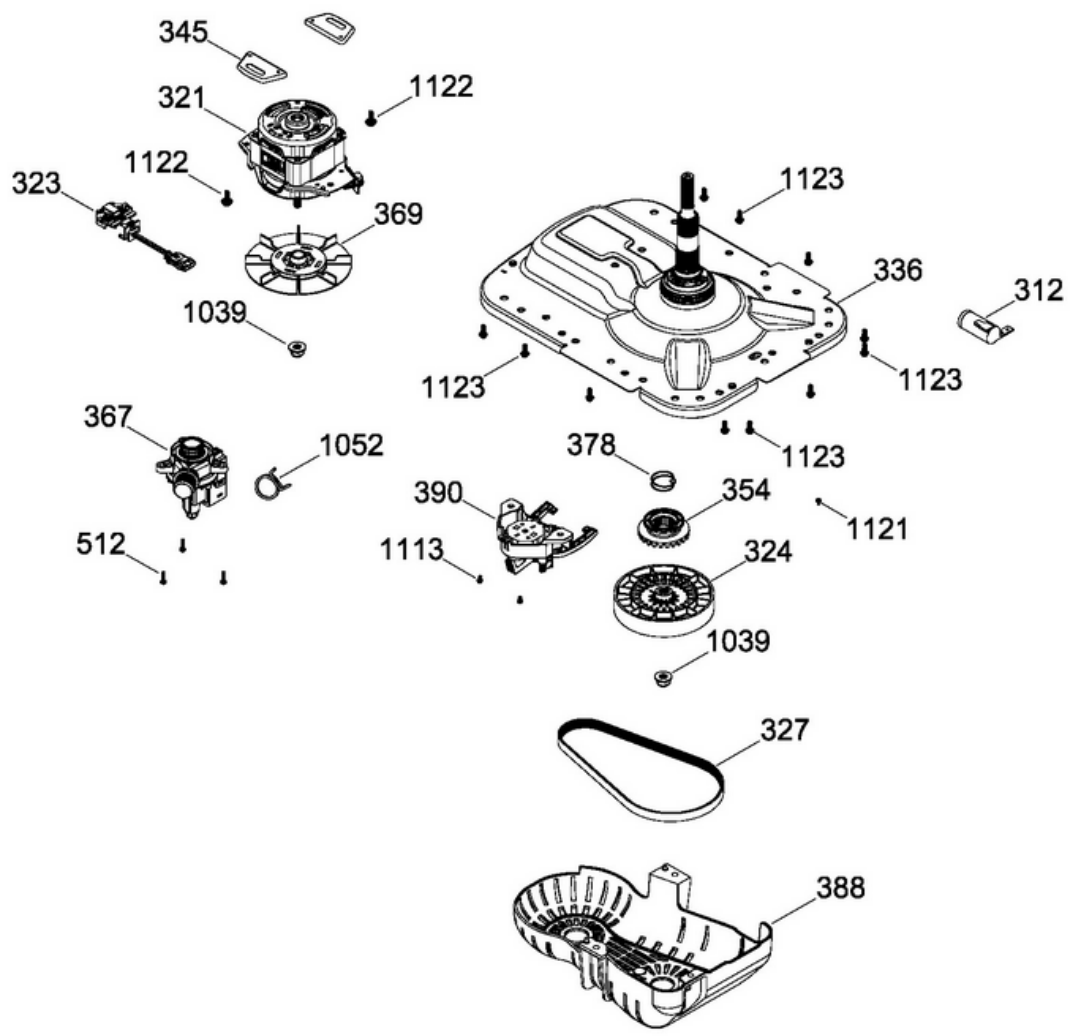

LAVADORA LMA70213CBAB00

LAVADORA LMA70213CBAB00

LAVADORA LMA70213CBAB00

LAVADORA LMA70213CBAB00

Guía	Componente	Descripción
6	233D2095G001	ENSAMBLE TOMACORRIENTE
9	277B2275P001	GOMA TAPA
12	290D1316G004	VALVULA AGUA DOBLE
21	233D2590G011	ENSAMBLE IML YCOPETE
25	323B1408P001	ABRAZADERA MANGUERA
30	233D2053G002	ARNES PRINCIPAL
31	233D2309P002	SELLADOR COPETE
34	233D2309P003	SELLADOR COPETE
35	233D2308P002	PAPEL TERMOVOLT
36	253C1247G001	PERILLA ROTATORIA
39	253C1252G001	PERILLA CONTROL
44	253C1196P001	PIN ALINEAMINETO
45	233D1368G001	MANGUERA
45	233D2851G001	MANGUERA
49	234D2296P002	PANEL POSTERIOR COPETE
56	233D2056G001	ARNES SEGURO TAPA
59	253C1303P001	CLIP CABLE
62	253C1242P002	BOTON INICIO / PAUSA
66	253C1261P001	SOPORTE TARJETA CONTROL
69	EMX1740P018R000	TARJETA CONTROL
78	233D2055G004	ARNES VALVULAS
85	233D2096G001	ENSAMBLE SELECTOR
93	233D2157G008	GABINETE ENSAMBLE
96	253C1245P002	PATA NIVELADORA
96	253C1245P003	PATA NIVELADORA
98	277B2259P001	BISEL BLOCAPUERTAS
99	233D2274P002	SEGURO TAPA
103	253C1182P001	BISAGRA IZQUIERDA
104	253C1236P001	BISAGRA DERECHA
106	253C1180P003	BUJE
107	253C1180P004	BUJE
108	233D1956P002	CUBIERTA MANGUERA
111	253C1194G001	MANGUERA DRENADO ENSAMBLE
114	233D1995P004	CUBIERTA SUPERIOR
117	233D2071P002	TAPA METALICA