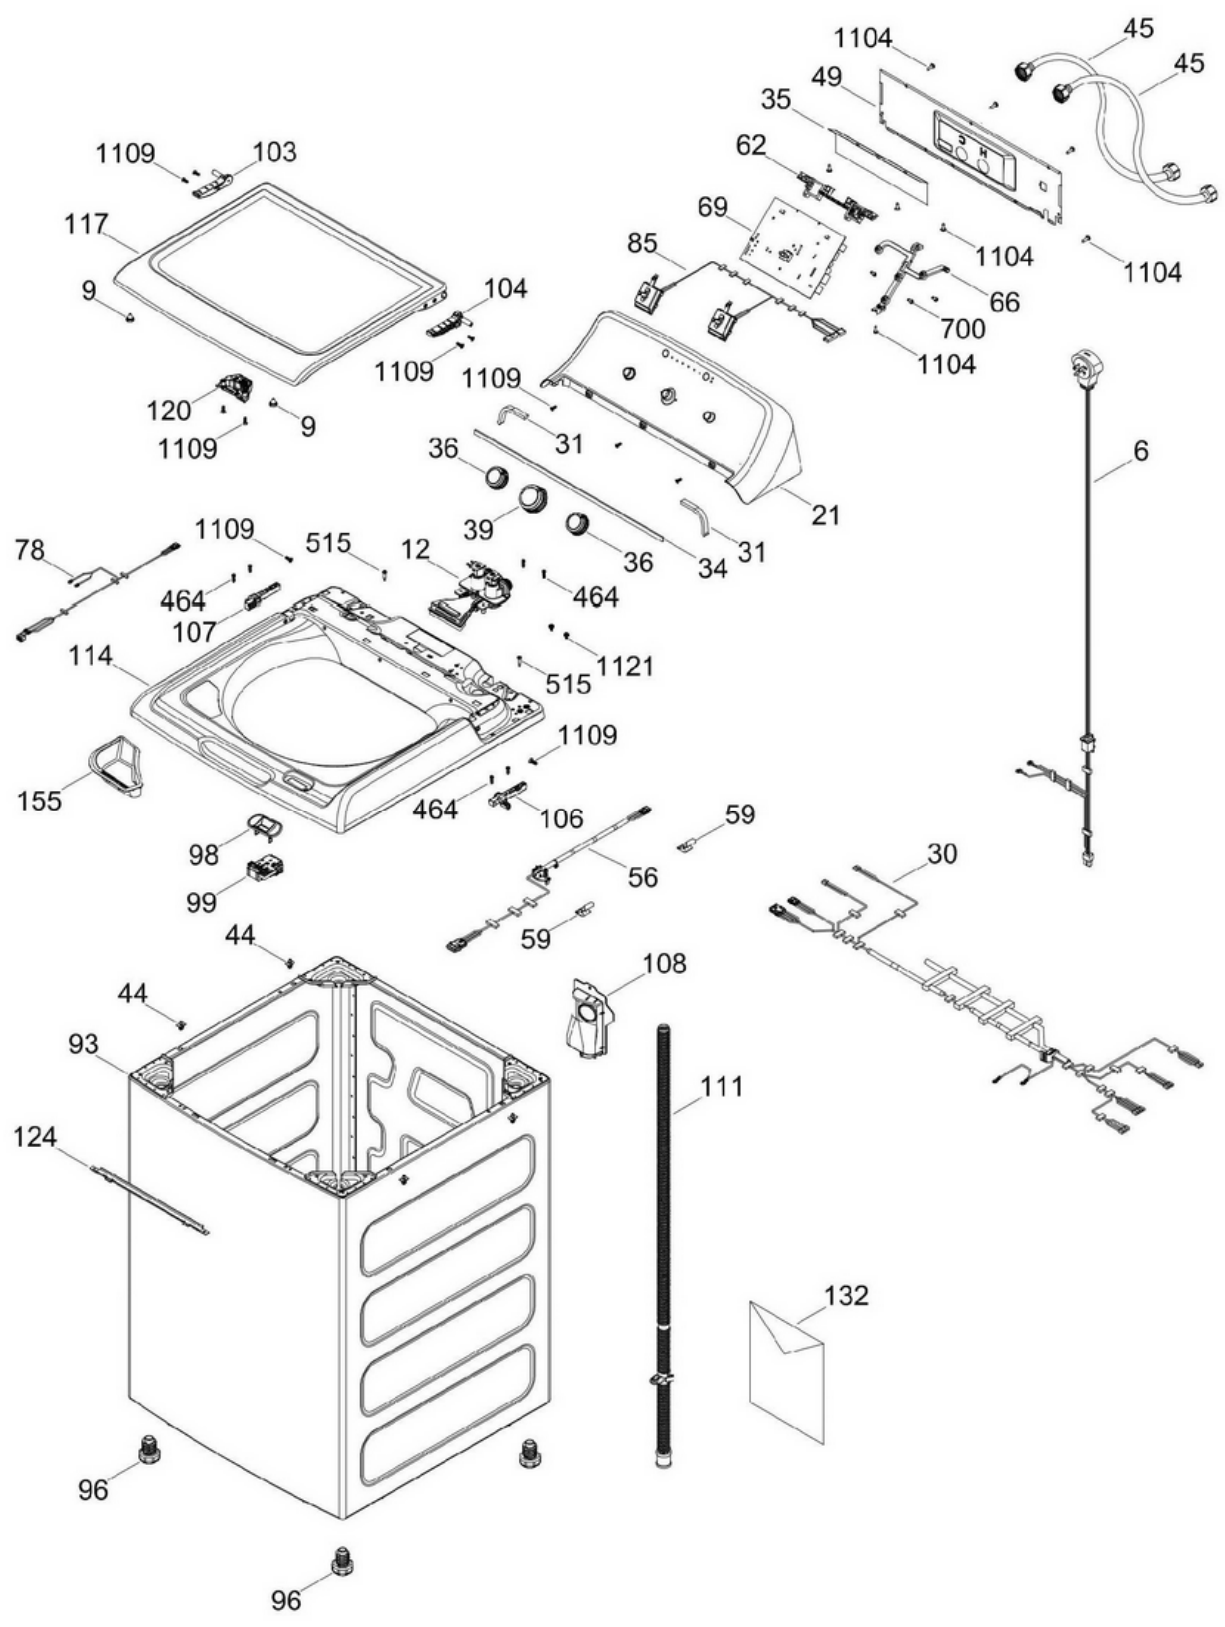

LAVADORA LMA70213CBAB00

LAVADORA LMA70213CBAB00

LAVADORA LMA70213CBAB00

LAVADORA LMA70213CBAB00

Guía	Componente	Descripción
6	233D2095G001	ENSAMBLE TOMACORRIENTE
9	277B2275P001	GOMA TAPA
12	290D1316G004	VALVULA AGUA DOBLE
21	233D2590G011	ENSAMBLE IML YCOPETE
25	323B1408P001	ABRAZADERA MANGUERA
30	233D2053G002	ARNES PRINCIPAL
31	233D2309P002	SELLADOR COPETE
34	233D2309P003	SELLADOR COPETE
35	233D2308P002	PAPEL TERMOVOLT
36	253C1247G001	PERILLA ROTATORIA
39	253C1252G001	PERILLA CONTROL
44	253C1196P001	PIN ALINEAMINETO
45	233D1368G001	MANGUERA
45	233D2851G001	MANGUERA
49	234D2296P002	PANEL POSTERIOR COPETE
56	233D2056G001	ARNES SEGURO TAPA
59	253C1303P001	CLIP CABLE
62	253C1242P002	BOTON INICIO / PAUSA
66	253C1261P001	SOPORTE TARJETA CONTROL
69	EMX1740P018R000	TARJETA CONTROL
78	233D2055G004	ARNES VALVULAS
85	233D2096G001	ENSAMBLE SELECTOR
93	233D2157G008	GABINETE ENSAMBLE
96	253C1245P002	PATA NIVELADORA
96	253C1245P003	PATA NIVELADORA
98	277B2259P001	BISEL BLOCAPUERTAS
99	233D2274P002	SEGURO TAPA
103	253C1182P001	BISAGRA IZQUIERDA
104	253C1236P001	BISAGRA DERECHA
106	253C1180P003	BUJE
107	253C1180P004	BUJE
108	233D1956P002	CUBIERTA MANGUERA
111	253C1194G001	MANGUERA DRENADO ENSAMBLE
114	233D1995P004	CUBIERTA SUPERIOR
117	233D2071P002	TAPA METALICA