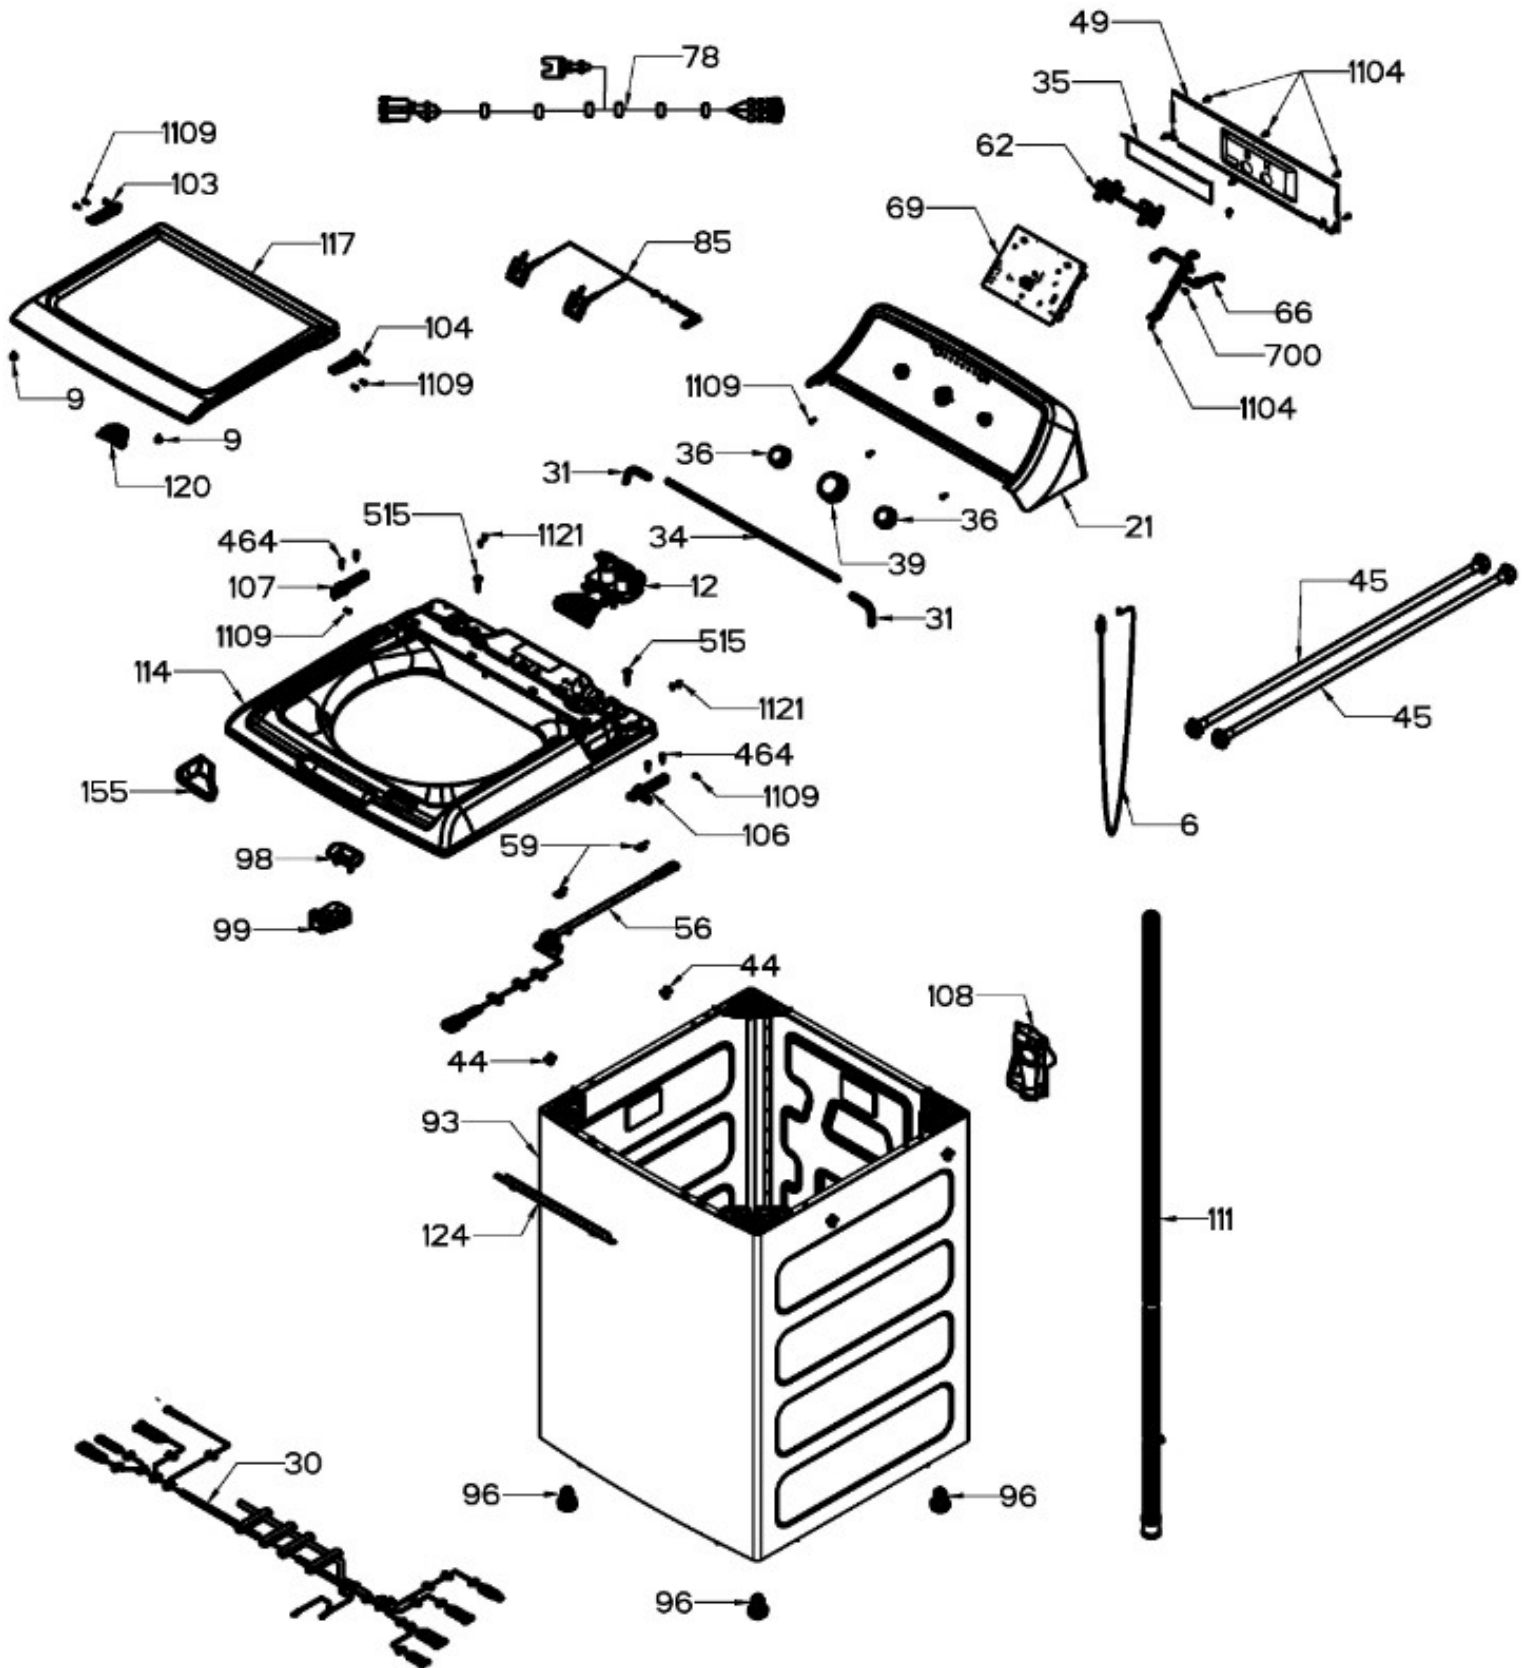

Distribuidor Autorizado

SurteRápido.com

Venta de Refacciones Electrodomesticas

LAVADORA LMA70213CBAB01