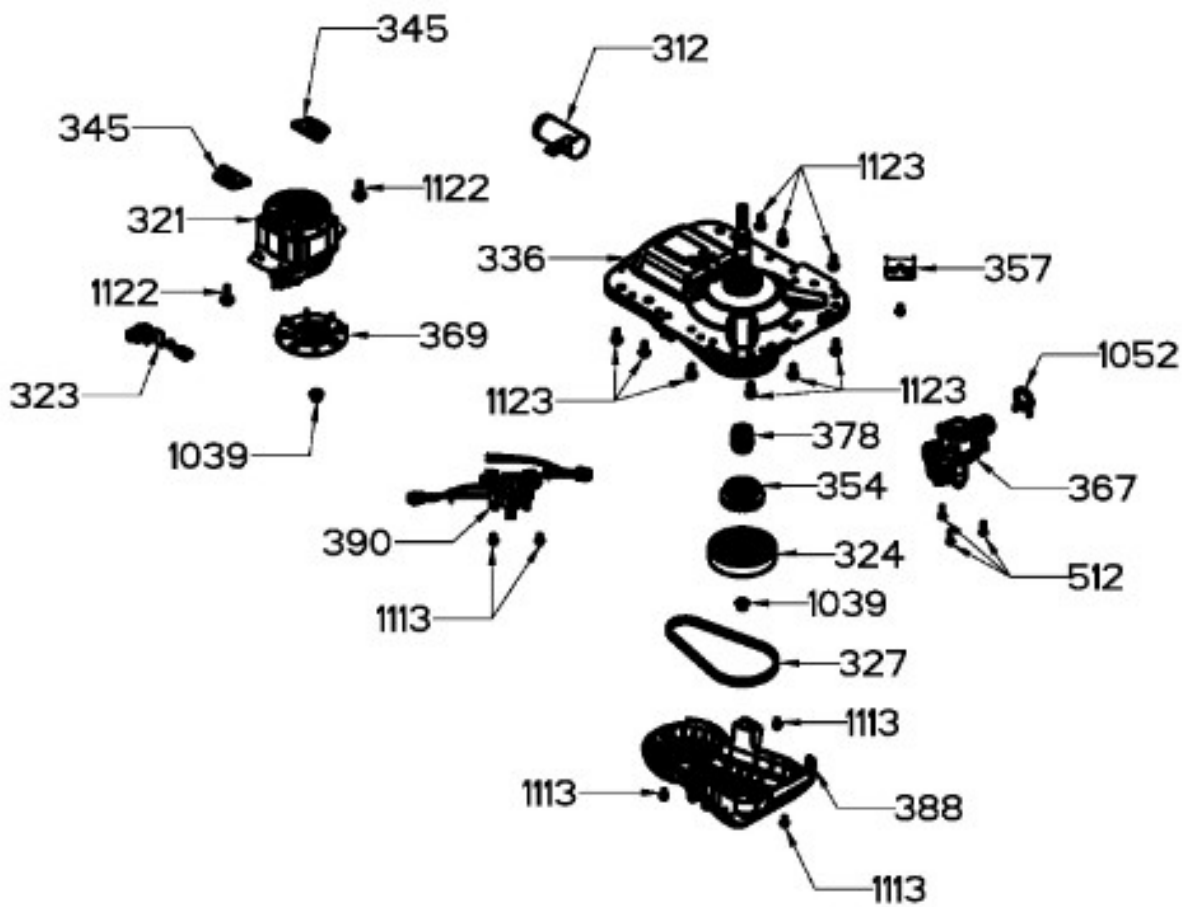

Distribuidor Autorizado

SurteRápido.com

Venta de Refacciones
Electrodomesticas

LAVADORA LMA70213CBAB01

Distribuidor Autorizado

SurteRápido.com

Venta de Refacciones
Electrodomesticas

LAVADORA LMA70213CBAB01

Guía	Refacción	Descripción
6	WW01F01689	ENSAMBLE TOMACORRIENTE
9	WW01A00654	GOMA TAPA
12	WW01F01773	VALVULA DE AGUA
21	WW01L01711	ENSAMBLE IML YCOPETE
25	WW01A00068	ABRAZADERA MANGUERA
30	WW01F02038	ARNES PRINCIPAL MEX
31	WW01L01676	SELLADOR COPETE
34	WW01L01675	SELLADOR COPETE
35	WW01L01668	PAPEL TERMOVOLT
36	WW01L01634	PERILLA ROTATORIA
39	WW01L01637	PERILLA CONTROL
44	WW01A00641	PIN ALINEAMIENTO
45	WW01F01987	MANGUERA LLENADO PARA GUA FRÍA ENSAMBLE
49	WW01L01624	PANEL POSTERIOR COPETE
56	WW01F01679	ARNES SEGURO TAPA
59	WW01A00651	CLIP CABLE
62	WW01L01703	BOTON INICIO / PAUSA
66	WW02F00735	SOPORTE TARJETA CONTROL
69	WW01F01853	TARJETA CONTROL
78	WW01F01677	ARNES VALVULAS
85	WW01F01692	ENSAMBLE SELECTOR
93	WW01L01529	GABINETE ENSAMBLE
96	WW01L01746	PATA NIVELADORA
96	WW01L01746	PATA NIVELADORA
98	WW01F01763	BISEL BLOCAPUERTAS
99	WW01L01660	SEGURO TAPA
103	WW01L01632	BISAGRA IZQUIERDA
104	WW01L01633	BISAGRA DERECHA
106	WW01L01630	BUJE
107	WW01L01631	BUJE
108	WW01L01845	CUBRE MANGUERA
111	WW01F02057	ENS MANGUERA DRENADO
114	WW01L01508	CUBIERTA SUPERIOR
117	WW01L01525	TAPA METALICA
120	WW01L01652	ENSAMBLE ACTUADOR