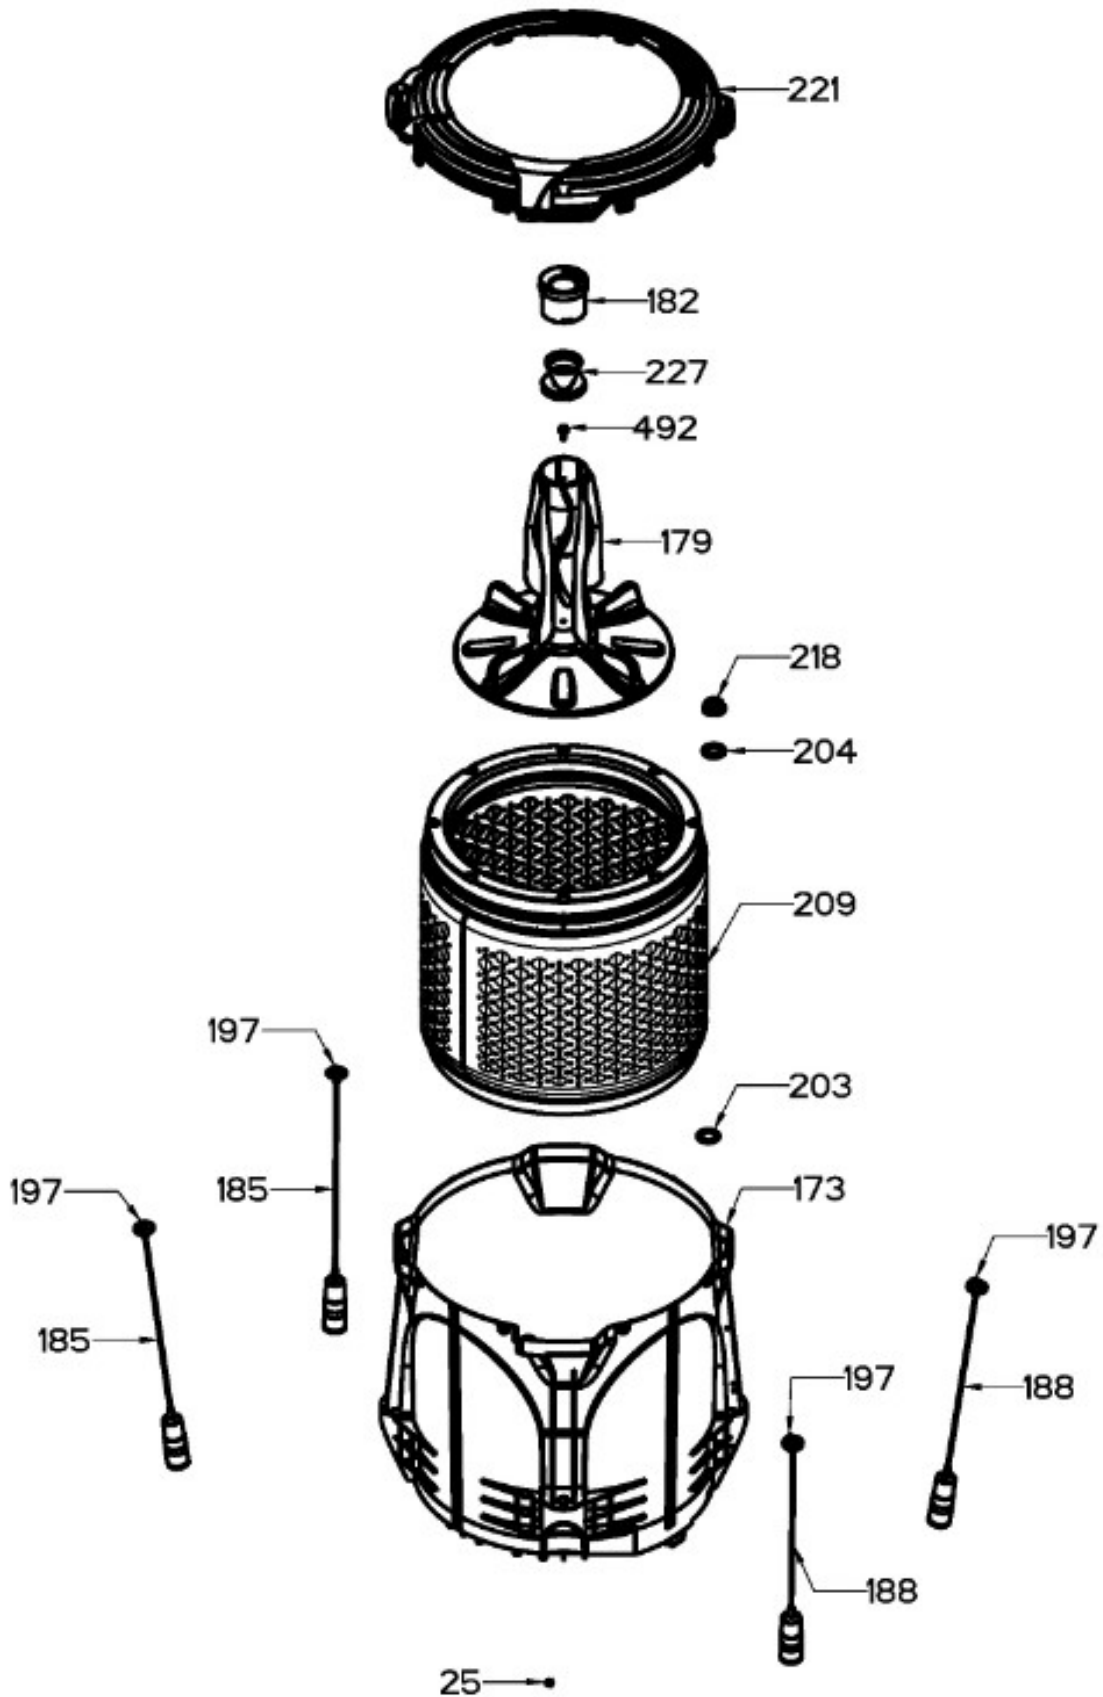

Distribuidor Autorizado

SurteRápido.com

Venta de Refacciones
Electrodomesticas

LAVADORA LMA70213CBAB01