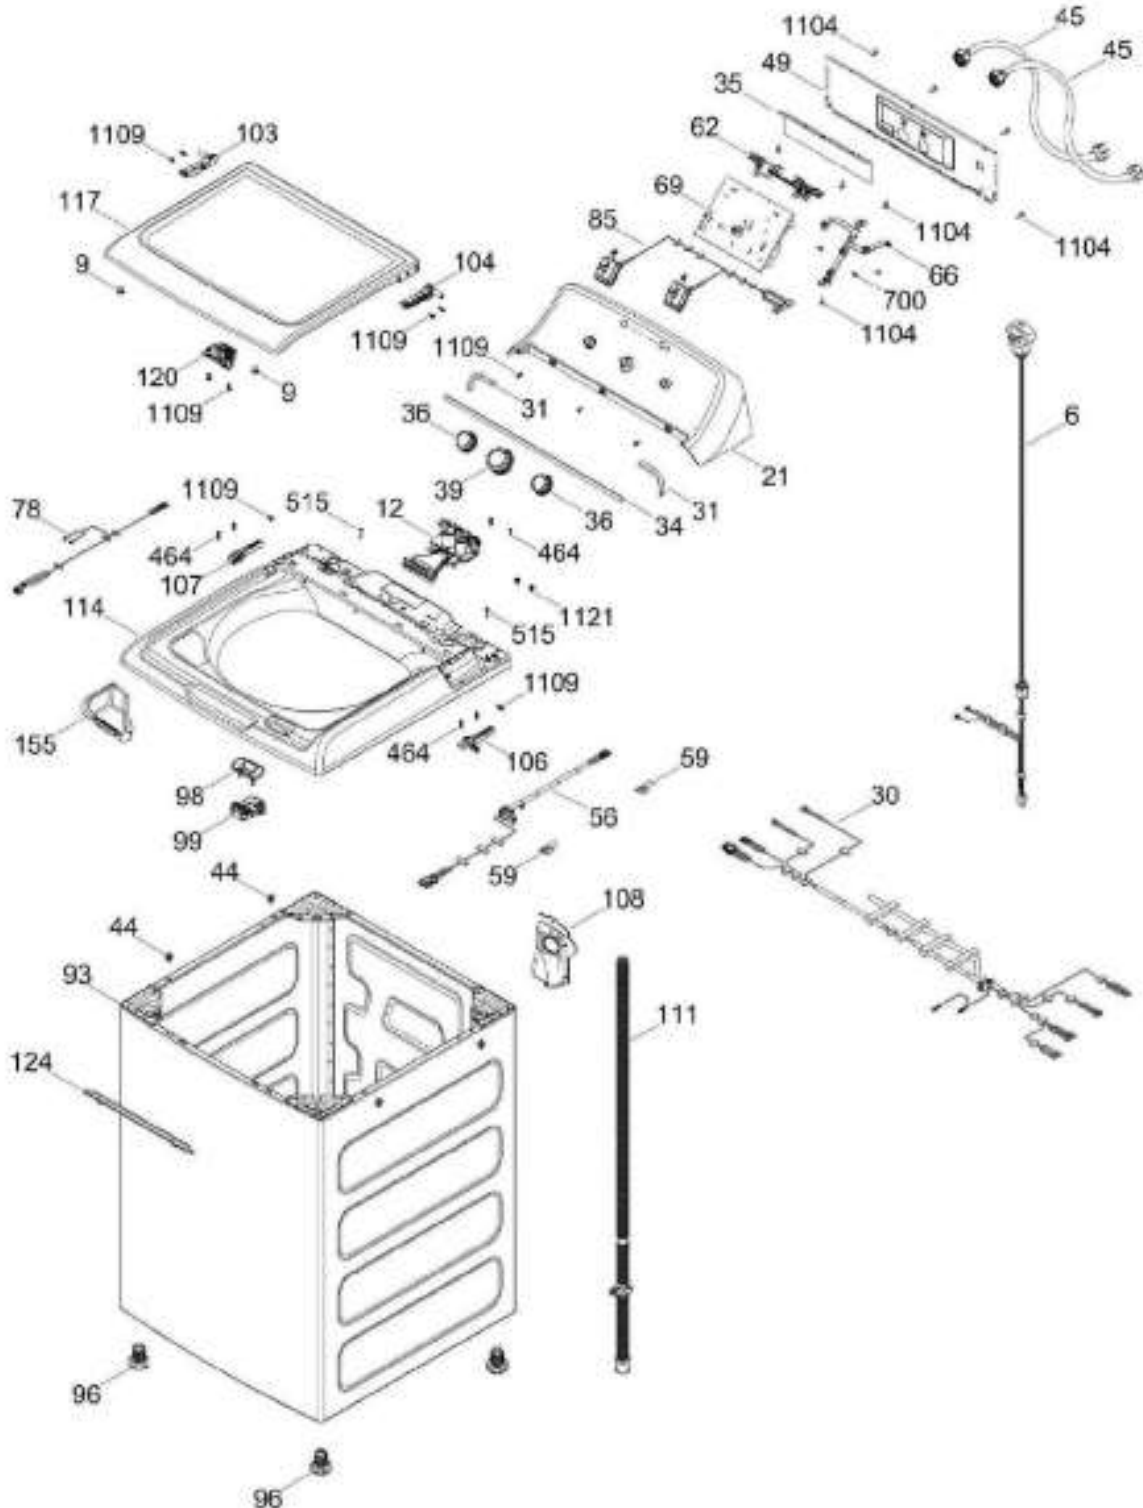

Distribuidor Autorizado

SurteRápido.com

Venta de Refacciones
Electrodomesticas

LAVADORA LMA70213CBAB02

COPETE / BACKSPLASH
GABINETE Y CUBIERTA / CABINET & COVER

LMA70213CBAB02