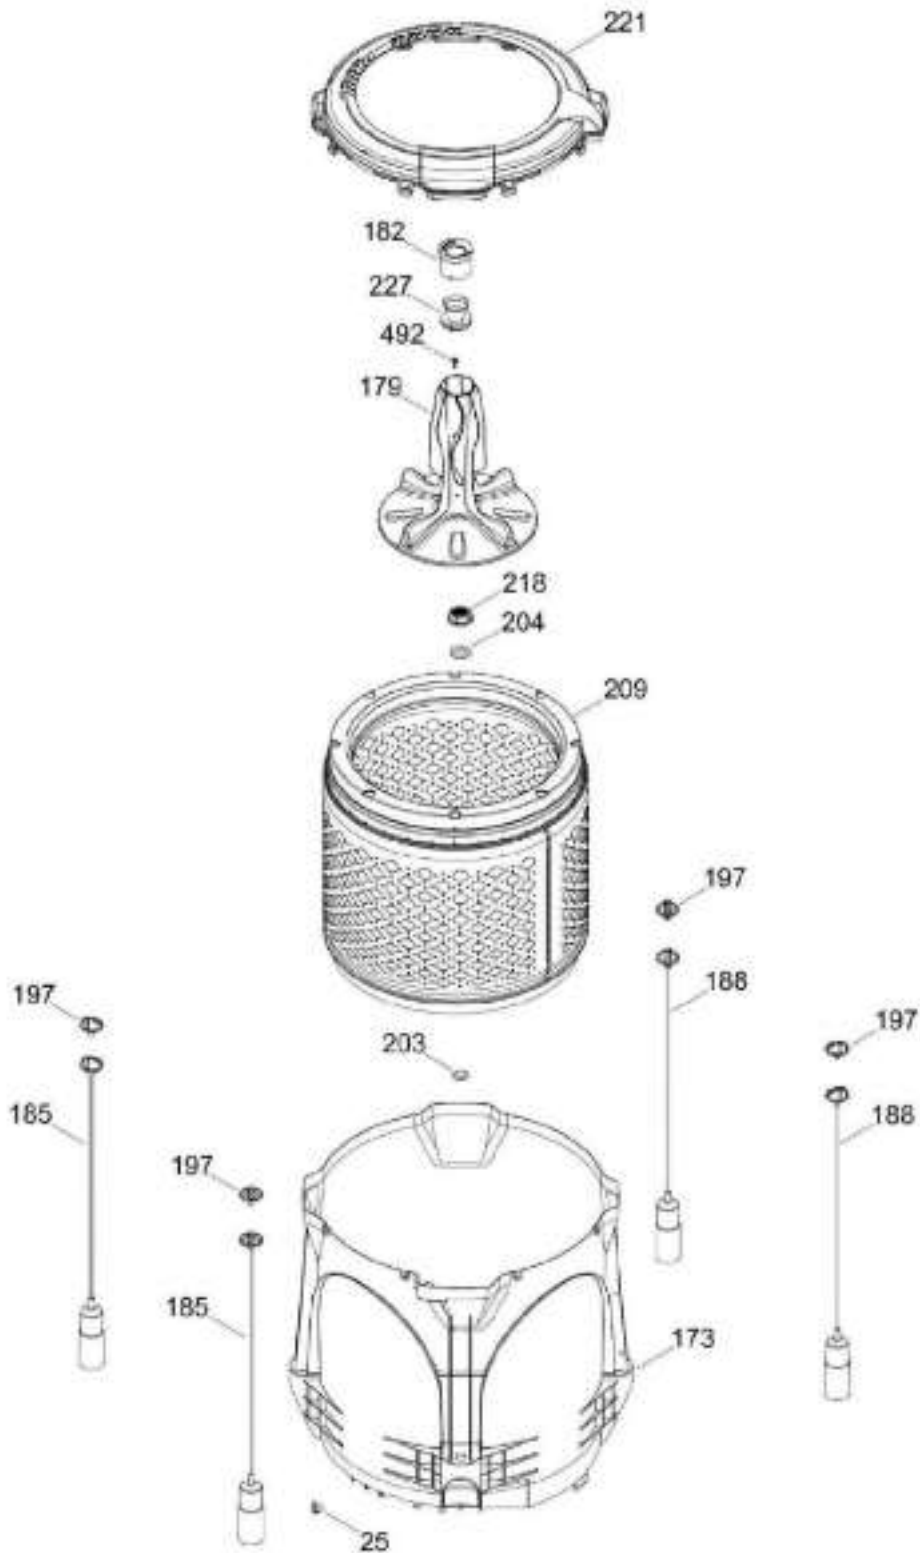

Distribuidor Autorizado

SurteRápido.com

Venta de Refacciones
Electrodomesticas

LAVADORA LMA70213CBAB02

COPETE / BACKSPLASH
GABINETE Y CUBIERTA / CABINET & COVER

LMA70213CBAB02

Distribuidor Autorizado

SurteRápido.com

Venta de Refacciones
Electrodomesticas

LAVADORA LMA70213CBAB02

PARTES PARA TINA / TUB, BASKET & AGITATOR

LMA70213CBAB02

Distribuidor Autorizado

SurteRápido.com

Venta de Refacciones
Electrodomesticas

LAVADORA LMA70213CBAB02

SISTEMA MOTRIZ / PUMP & DRIVE COMPONENTS

LMA70213CBAB02

Distribuidor Autorizado

SurteRápido.com

Venta de Refacciones
Electrodomesticas

LAVADORA LMA70213CBAB02

Guía	Refacción	Descripción
6	WW01F01689	ENSAMBLE TOMACORRIENTE
9	WW01A00654	GOMA TAPA
12	WW01F01773	VALVULA DE AGUA
21	WW01L01877	IMD ASM
25	WW01A00068	ABRAZADERA MANGUERA
30	WW01F02038	ARNES PRINCIPAL MEX
31	WW01L01676	SELLADOR COPETE
34	WW01L01675	SELLADOR COPETE
35	WW01L01668	PAPEL TERMOVOLT
36	WW01L01636	PERILLA ROTATORIA
39	WW01L01639	PERILLA CONTROL
44	WW01A00641	PIN ALINEAMIENTO
45	WW01F01987	MANGUERA LLENADO PARA GUA FRÍA ENSAMBLE
49	WW01L01624	PANEL POSTERIOR COPETE
56	WW01F01679	ARNES SEGURO TAPA
59	WW01A00651	CLIP CABLE
62	WW01L01703	BOTON INICIO / PAUSA
66	WW02F00735	SOPORTE TARJETA CONTROL
69	WW01A00782	KIT TARJETA Y SW
78	WW01F01677	ARNES VALVULAS
85	WW01F01692	ENSAMBLE SELECTOR
93	WW01L01529	GABINETE ENSAMBLE
96	WW01L01746	PATA NIVELADORA
96	WW01L01746	PATA NIVELADORA
98	WW01F01763	BISEL BLOCAPUERTAS
99	WW01L01660	SEGURO TAPA
103	WW01L01632	BISAGRA IZQUIERDA
104	WW01L01633	BISAGRA DERECHA
106	WW01L01630	BUJE
107	WW01L01631	BUJE
108	WW01L01845	CUBRE MANGUERA
111	WW01F02057	ENS MANGUERA DRENADO
114	WW01L01508	CUBIERTA SUPERIOR
117	WW01L01525	TAPA METALICA
120	WW01L01652	ENSAMBLE ACTUADOR