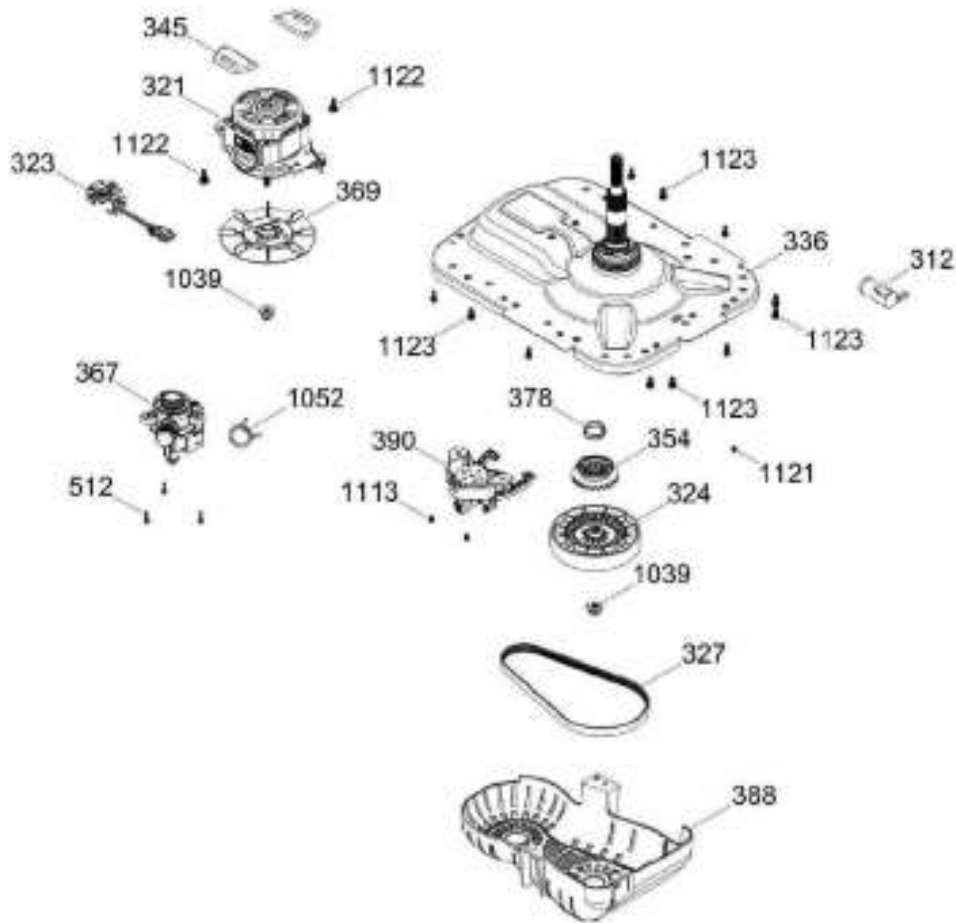

Venta de Refacciones
Electrodomesticas

LAVADORA LMA70213CBAB02

PARTES PARA TINA / TUB, BASKET & AGITATOR

LMA70213CBAB02

Distribuidor Autorizado

SurteRápido.com

Venta de Refacciones
Electrodomesticas

LAVADORA LMA70213CBAB02

SISTEMA MOTRIZ / PUMP & DRIVE COMPONENTS

LMA70213CBAB02

Distribuidor Autorizado

SurteRápido.com

Venta de Refacciones
Electrodomesticas

LAVADORA LMA70213CBAB02

Guía	Refacción	Descripción
6	WW01F01689	ENSAMBLE TOMACORRIENTE
9	WW01A00654	GOMA TAPA
12	WW01F01773	VALVULA DE AGUA
21	WW01L01877	IMD ASM
25	WW01A00068	ABRAZADERA MANGUERA
30	WW01F02038	ARNES PRINCIPAL MEX
31	WW01L01676	SELLADOR COPETE
34	WW01L01675	SELLADOR COPETE
35	WW01L01668	PAPEL TERMOVOLT
36	WW01L01636	PERILLA ROTATORIA
39	WW01L01639	PERILLA CONTROL
44	WW01A00641	PIN ALINEAMIENTO
45	WW01F01987	MANGUERA LLENADO PARA GUA FRÍA ENSAMBLE
49	WW01L01624	PANEL POSTERIOR COPETE
56	WW01F01679	ARNES SEGURO TAPA
59	WW01A00651	CLIP CABLE
62	WW01L01703	BOTON INICIO / PAUSA
66	WW02F00735	SOPORTE TARJETA CONTROL
69	WW01A00782	KIT TARJETA Y SW
78	WW01F01677	ARNES VALVULAS
85	WW01F01692	ENSAMBLE SELECTOR
93	WW01L01529	GABINETE ENSAMBLE
96	WW01L01746	PATA NIVELADORA
96	WW01L01746	PATA NIVELADORA
98	WW01F01763	BISEL BLOCAPUERTAS
99	WW01L01660	SEGURO TAPA
103	WW01L01632	BISAGRA IZQUIERDA
104	WW01L01633	BISAGRA DERECHA
106	WW01L01630	BUJE
107	WW01L01631	BUJE
108	WW01L01845	CUBRE MANGUERA
111	WW01F02057	ENS MANGUERA DRENADO
114	WW01L01508	CUBIERTA SUPERIOR
117	WW01L01525	TAPA METALICA
120	WW01L01652	ENSAMBLE ACTUADOR

LAVADORA LMA70213CBAB02

Guía	Refacción	Descripción
1039	WW01A00644	TUERCA POLEA
1052	WW01A00094	ABRAZADERA
1104	WW01A00097	TORNILLO 8-18 X 7/16 AB FENIX
1109	WW01A00449	TO 2RNILLO 8-16B FLP .525 S ZN
1113	WW01A00082	TORNILLO SOPORTE
1121	WW01A00001	TORNILLO
1122	WW01A00657	TORNILLO MOTOR
1123	WW01A00084	TORNILLO