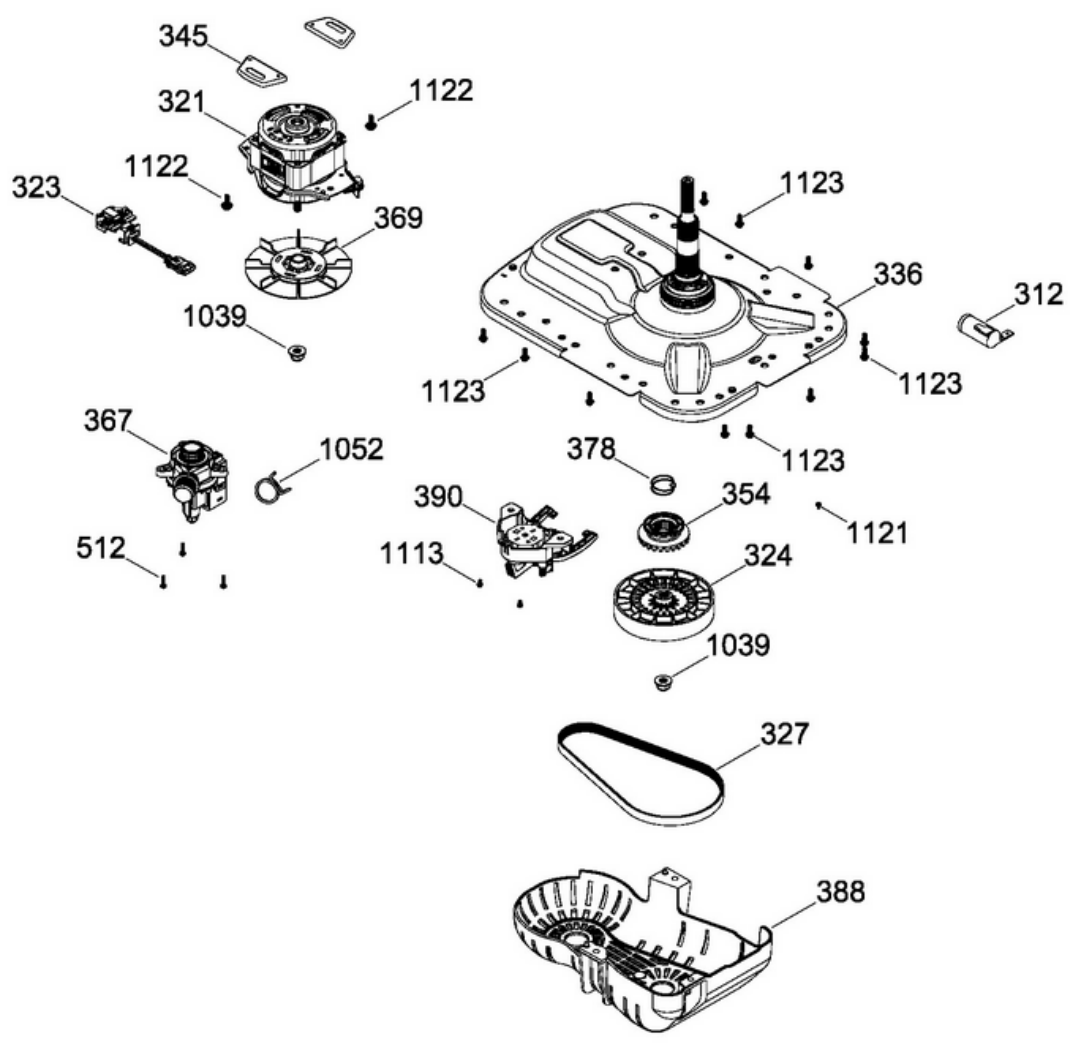

LAVADORA LMA70213VBAB00

LAVADORA LMA70213VBAB00

LAVADORA LMA70213VBAB00

Guía	Componente	Descripción
6	233D2095G001	ENSAMBLE TOMACORRIENTE
8	253C1247G001	PERILLA ROTATORIA
9	277B2275P001	GOMA TAPA
12	290D1316G004	VALVULA AGUA DOBLE
21	233D2590G011	ENSAMBLE IML YCOPETE
30	233D2053G001	ARNES PRINCIPAL
31	233D2309P002	SELLADOR COPETE
34	233D2309P003	SELLADOR COPETE
35	233D2308P002	PAPEL TERMOVOLT
39	253C1252G001	PERILLA CONTROL
44	253C1196P001	PIN ALINEAMINETO
45	233D1368G001	MANGUERA
45	233D2851G001	MANGUERA
49	234D2296P002	PANEL POSTERIOR COPETE
56	233D2056G001	ARNES SEGURO TAPA
59	253C1303P001	CLIP CABLE
62	253C1242P002	BOTON INICIO / PAUSA
66	253C1261P001	SOPORTE TARJETA CONTROL
69	EMX1740P018R000	TARJETA CONTROL
78	233D2055G004	ARNES VALVULAS
85	233D2096G001	ENSAMBLE SELECTOR
93	233D2157G008	GABINETE ENSAMBLE
96	253C1245P001	PATA NIVELADORA
96	253C1245P002	PATA NIVELADORA
96	253C1245P003	PATA NIVELADORA
98	277B2259P001	BISEL BLOCAPUERTAS
99	233D2274P002	SEGURO TAPA
103	253C1182P001	BISAGRA IZQUIERDA
104	253C1236P001	BISAGRA DERECHA
106	253C1180P003	BUJE
107	253C1180P004	BUJE
108	233D1956P001	CUBIERTA MANGUERA
108	233D1956P002	CUBIERTA MANGUERA
111	253C1194G001	MANGUERA DRENADO ENSAMBLE
114	233D1995P004	CUBIERTA SUPERIOR