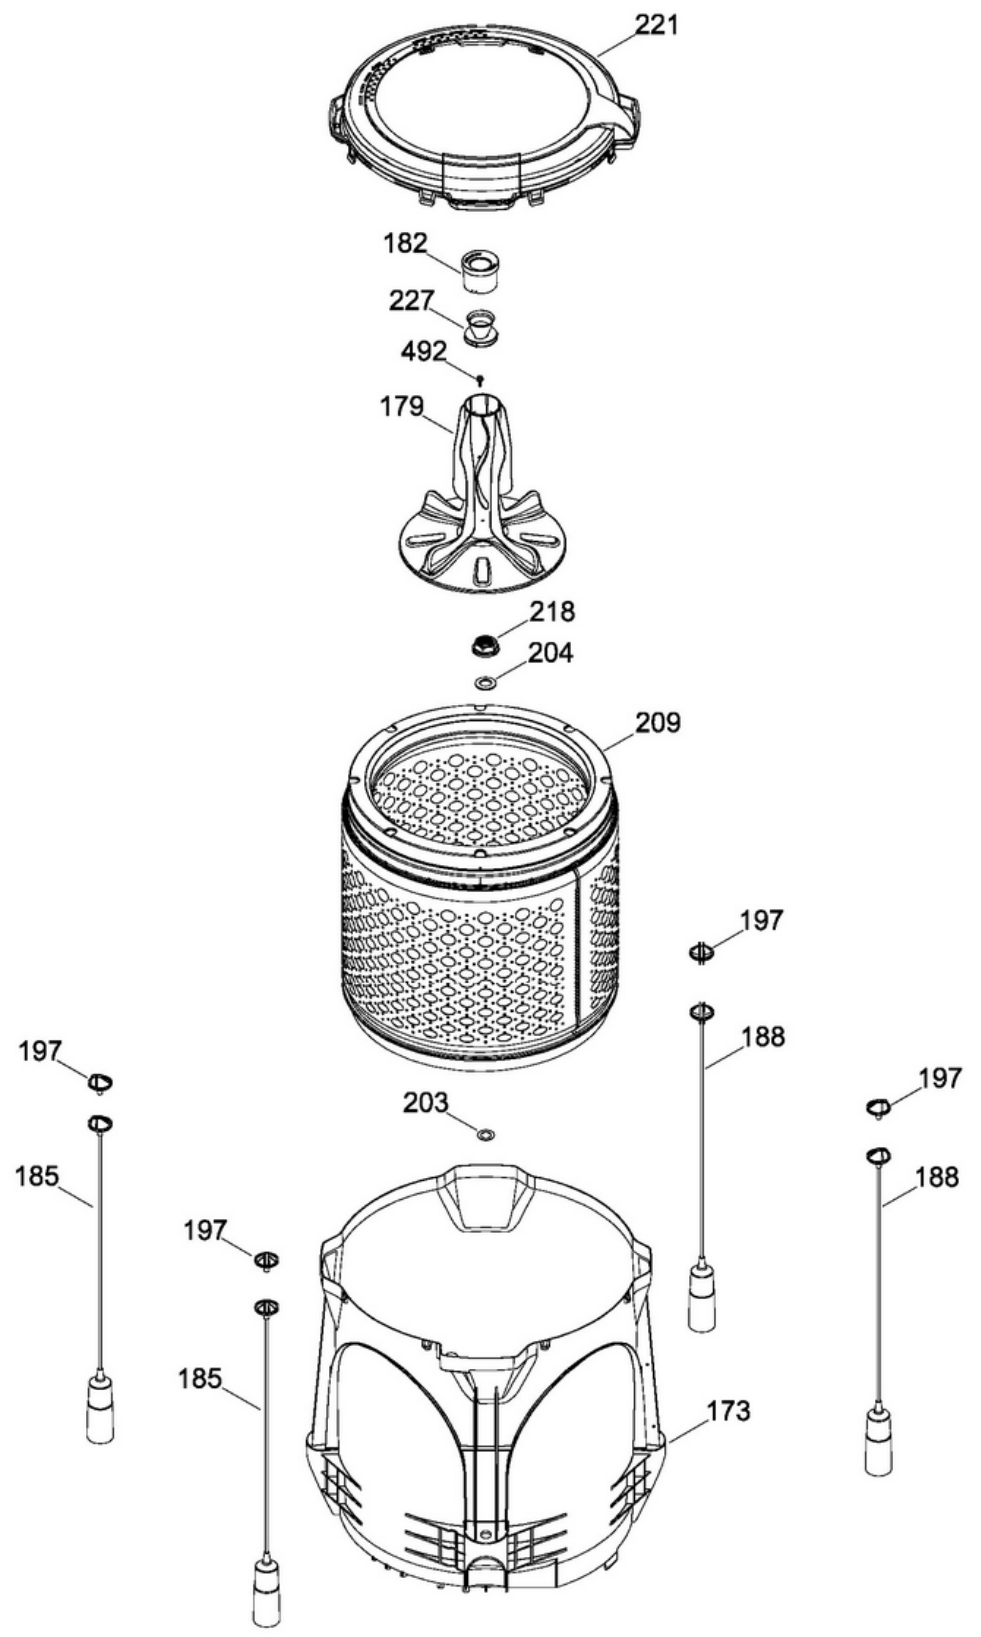

LAVADORA LMA70213VBAB00

LAVADORA LMA70213VBAB00

LAVADORA LMA70213VBAB00

Guía	Componente	Descripción
6	233D2095G001	ENSAMBLE TOMACORRIENTE
8	253C1247G001	PERILLA ROTATORIA
9	277B2275P001	GOMA TAPA
12	290D1316G004	VALVULA AGUA DOBLE
21	233D2590G011	ENSAMBLE IML YCOPETE
30	233D2053G001	ARNES PRINCIPAL
31	233D2309P002	SELLADOR COPETE
34	233D2309P003	SELLADOR COPETE
35	233D2308P002	PAPEL TERMOVOLT
39	253C1252G001	PERILLA CONTROL
44	253C1196P001	PIN ALINEAMINETO
45	233D1368G001	MANGUERA
45	233D2851G001	MANGUERA
49	234D2296P002	PANEL POSTERIOR COPETE
56	233D2056G001	ARNES SEGURO TAPA
59	253C1303P001	CLIP CABLE
62	253C1242P002	BOTON INICIO / PAUSA
66	253C1261P001	SOPORTE TARJETA CONTROL
69	EMX1740P018R000	TARJETA CONTROL
78	233D2055G004	ARNES VALVULAS
85	233D2096G001	ENSAMBLE SELECTOR
93	233D2157G008	GABINETE ENSAMBLE
96	253C1245P001	PATA NIVELADORA
96	253C1245P002	PATA NIVELADORA
96	253C1245P003	PATA NIVELADORA
98	277B2259P001	BISEL BLOCAPUERTAS
99	233D2274P002	SEGURO TAPA
103	253C1182P001	BISAGRA IZQUIERDA
104	253C1236P001	BISAGRA DERECHA
106	253C1180P003	BUJE
107	253C1180P004	BUJE
108	233D1956P001	CUBIERTA MANGUERA
108	233D1956P002	CUBIERTA MANGUERA
111	253C1194G001	MANGUERA DRENADO ENSAMBLE
114	233D1995P004	CUBIERTA SUPERIOR