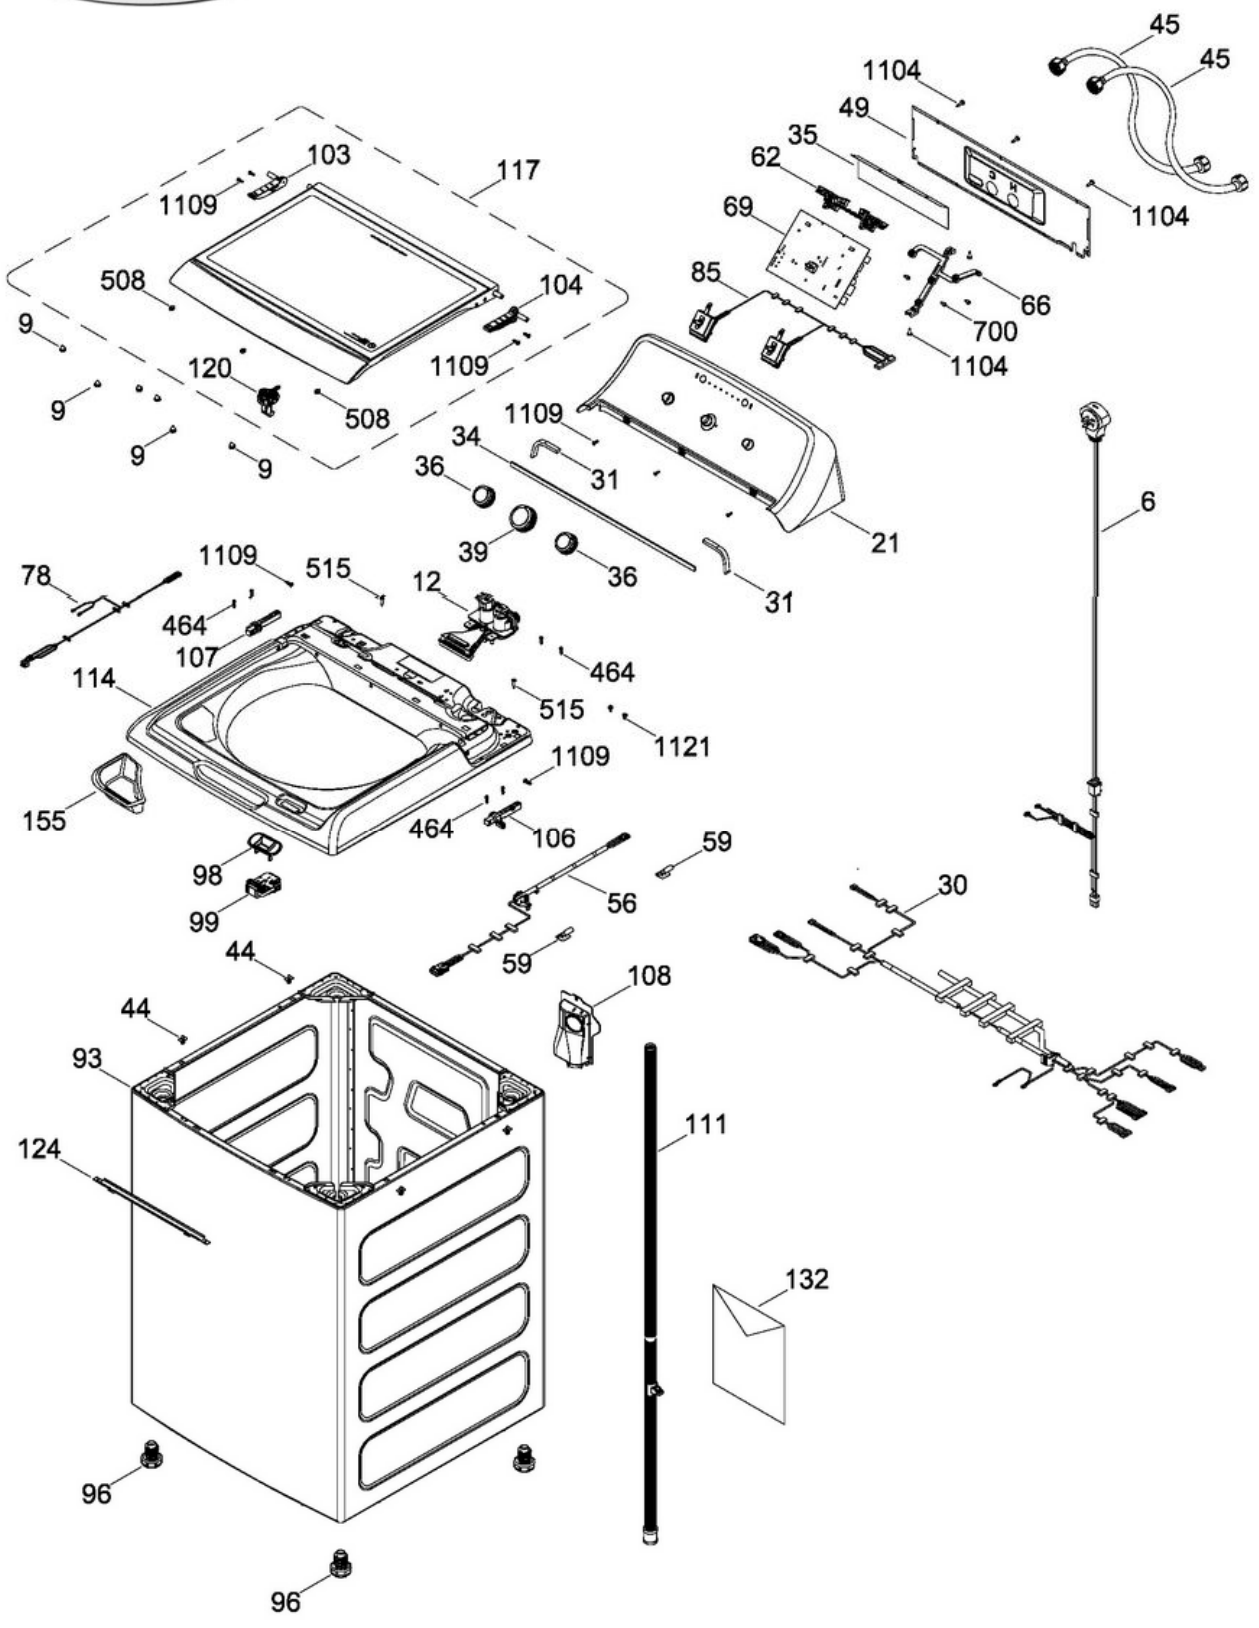

LAVADORA LMA70213VBAB01

LAVADORA LMA70213VBAB01

LAVADORA LMA70213VBAB01

LAVADORA LMA70213VBAB01

Guía	Componente	Descripción
6	233D2095G001	ENSAMBLE TOMACORRIENTE
9	277B2275P001	GOMA TAPA
12	290D1316G004	VALVULA AGUA DOBLE
21	233D2590G011	ENSAMBLE IML YCOPETE
30	233D2053G002	ARNES PRINCIPAL
31	233D2309P002	SELLADOR COPETE
34	233D2309P003	SELLADOR COPETE
35	233D2308P002	PAPEL TERMOVOLT
36	253C1247G001	PERILLA ROTATORIA
39	253C1252G001	PERILLA CONTROL
44	253C1196P001	PIN ALINEAMINETO
45	233D1368G001	MANGUERA
45	233D2851G001	MANGUERA
49	234D2296P002	PANEL POSTERIOR COPETE
56	233D2056G001	ARNES SEGURO TAPA
59	253C1303P001	CLIP CABLE
62	253C1242P002	BOTON INICIO / PAUSA
66	253C1261P001	SOPORTE TARJETA CONTROL
69	EMX1740P018R000	TARJETA CONTROL
78	233D2055G004	ARNES VALVULAS
85	233D2096G001	ENSAMBLE SELECTOR
93	233D2157G008	GABINETE ENSAMBLE
96	253C1245P001	PATA NIVELADORA
96	253C1245P002	PATA NIVELADORA
96	253C1245P003	PATA NIVELADORA
98	277B2259P001	BISEL BLOCAPUERTAS
99	233D2274P002	SEGURO TAPA
103	253C1182P001	BISAGRA IZQUIERDA
104	253C1236P001	BISAGRA DERECHA
106	253C1180P003	BUJE
107	253C1180P004	BUJE
108	233D1956P001	CUBIERTA MANGUERA
108	233D1956P002	CUBIERTA MANGUERA
111	253C1194G001	MANGUERA DRENADO ENSAMBLE
114	233D1995P004	CUBIERTA SUPERIOR