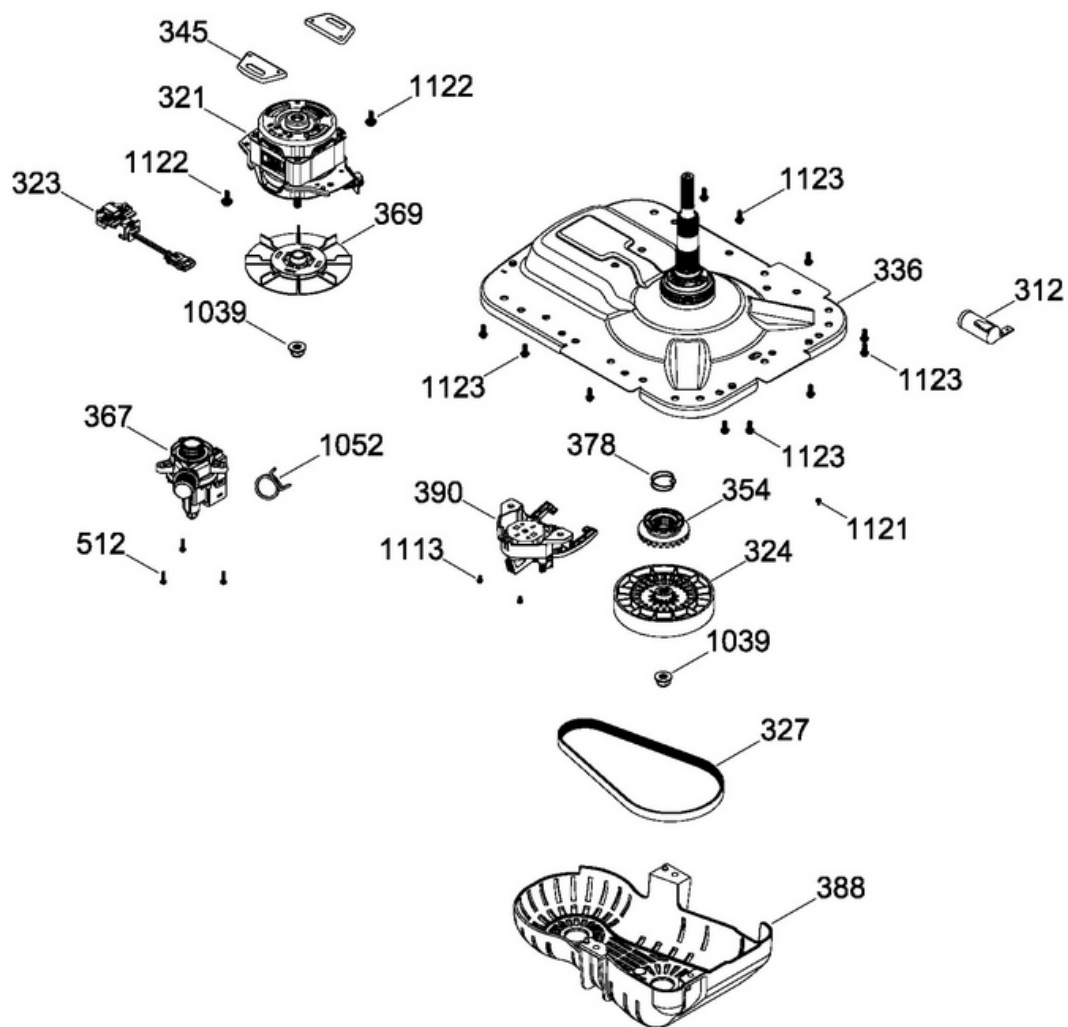

LAVADORA LMA70213VBAB01

LAVADORA LMA70213VBAB01

LAVADORA LMA70213VBAB01

LAVADORA LMA70213VBAB01

Guía	Componente	Descripción
6	233D2095G001	ENSAMBLE TOMACORRIENTE
9	277B2275P001	GOMA TAPA
12	290D1316G004	VALVULA AGUA DOBLE
21	233D2590G011	ENSAMBLE IML YCOPETE
30	233D2053G002	ARNES PRINCIPAL
31	233D2309P002	SELLADOR COPETE
34	233D2309P003	SELLADOR COPETE
35	233D2308P002	PAPEL TERMOVOLT
36	253C1247G001	PERILLA ROTATORIA
39	253C1252G001	PERILLA CONTROL
44	253C1196P001	PIN ALINEAMINETO
45	233D1368G001	MANGUERA
45	233D2851G001	MANGUERA
49	234D2296P002	PANEL POSTERIOR COPETE
56	233D2056G001	ARNES SEGURO TAPA
59	253C1303P001	CLIP CABLE
62	253C1242P002	BOTON INICIO / PAUSA
66	253C1261P001	SOPORTE TARJETA CONTROL
69	EMX1740P018R000	TARJETA CONTROL
78	233D2055G004	ARNES VALVULAS
85	233D2096G001	ENSAMBLE SELECTOR
93	233D2157G008	GABINETE ENSAMBLE
96	253C1245P001	PATA NIVELADORA
96	253C1245P002	PATA NIVELADORA
96	253C1245P003	PATA NIVELADORA
98	277B2259P001	BISEL BLOCAPUERTAS
99	233D2274P002	SEGURO TAPA
103	253C1182P001	BISAGRA IZQUIERDA
104	253C1236P001	BISAGRA DERECHA
106	253C1180P003	BUJE
107	253C1180P004	BUJE
108	233D1956P001	CUBIERTA MANGUERA
108	233D1956P002	CUBIERTA MANGUERA
111	253C1194G001	MANGUERA DRENADO ENSAMBLE
114	233D1995P004	CUBIERTA SUPERIOR