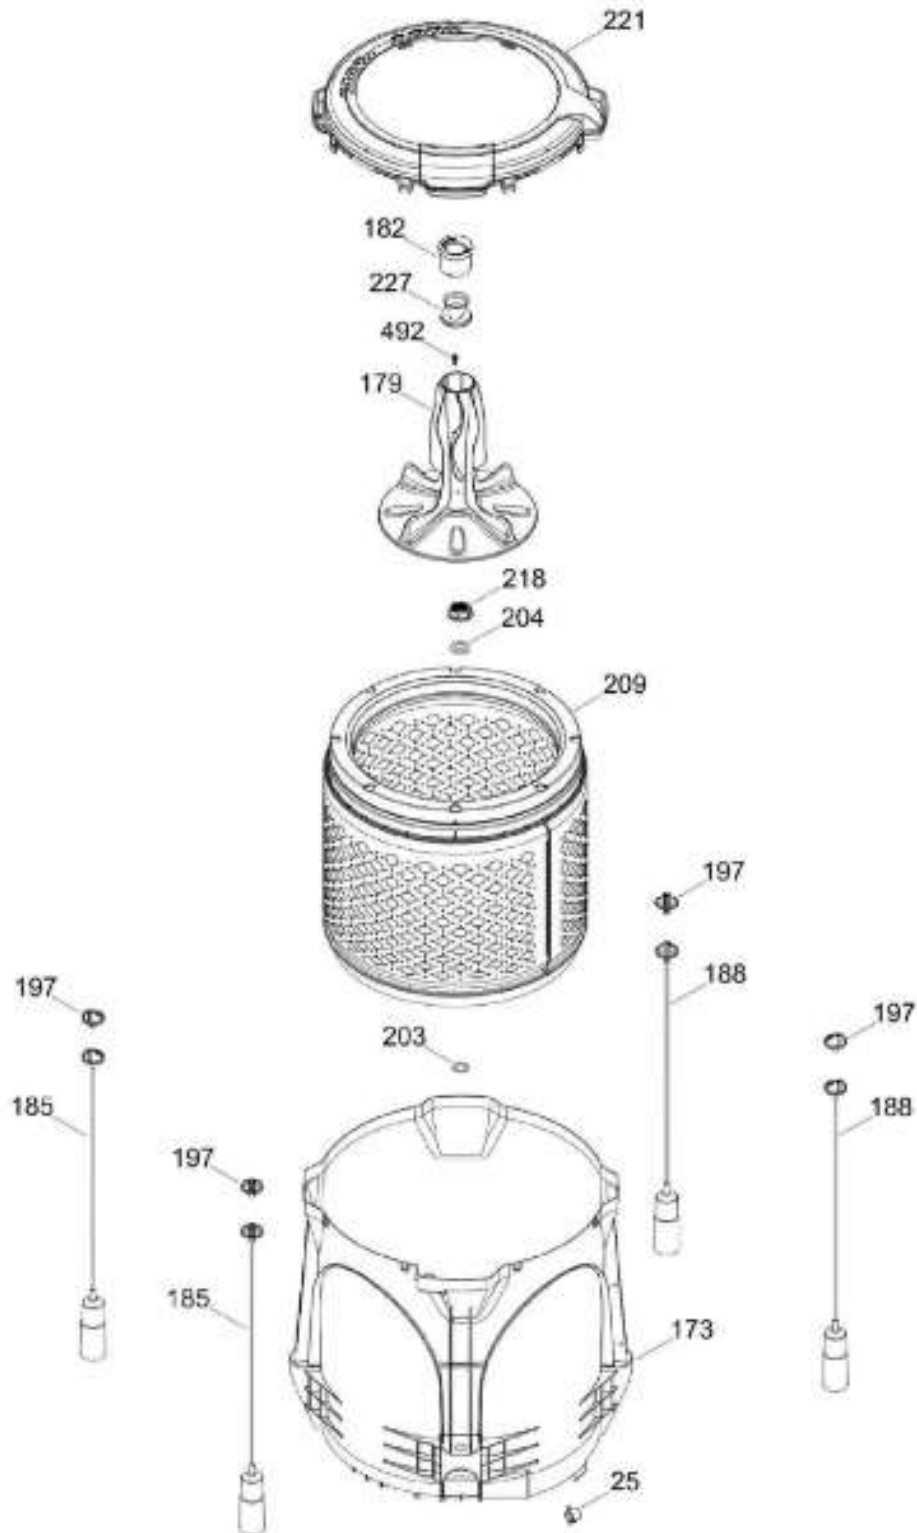

Distribuidor Autorizado

SurteRápido.com

Venta de Refacciones
Electrodomesticas

LAVADORA LMA70213VBAB02

COPETE / BACKSPLASH
GABINETE Y CUBIERTA / CABINET & COVER

LMA70213VBAB02

Distribuidor Autorizado

SurteRápido.com

Venta de Refacciones
Electrodomesticas

LAVADORA LMA70213VBAB02

PARTES PARA TINA / TUB, BASKET & AGITATOR

LMA70213VBAB02

Distribuidor Autorizado

SurteRápido.com

Venta de Refacciones
Electrodomesticas

LAVADORA LMA70213VBAB02

Distribuidor Autorizado

SurteRápido.com

Venta de Refacciones
Electrodomesticas

LAVADORA LMA70213VBAB02

Guía	Refacción	Descripción
508	WW01A00650	TAPON BELLEZA
512	WW01A00330	TORNILLO VALVULA
515	WW01A00660	TORNILLO CUBIERTA
700	WW01A00582	TORNILLO
1039	WW01A00644	TUERCA POLEA
1052	WW01A00094	ABRAZADERA
1104	WW01A00097	TORNILLO 8-18 X 7/16 AB FENIX
1109	WW01A00449	TO 2RNILLO 8-16B FLP .525 S ZN
1113	WW01A00082	TORNILLO SOPORTE
1121	WW01A00001	TORNILLO
1122	WW01A00657	TORNILLO MOTOR
1123	WW01A00084	TORNILLO