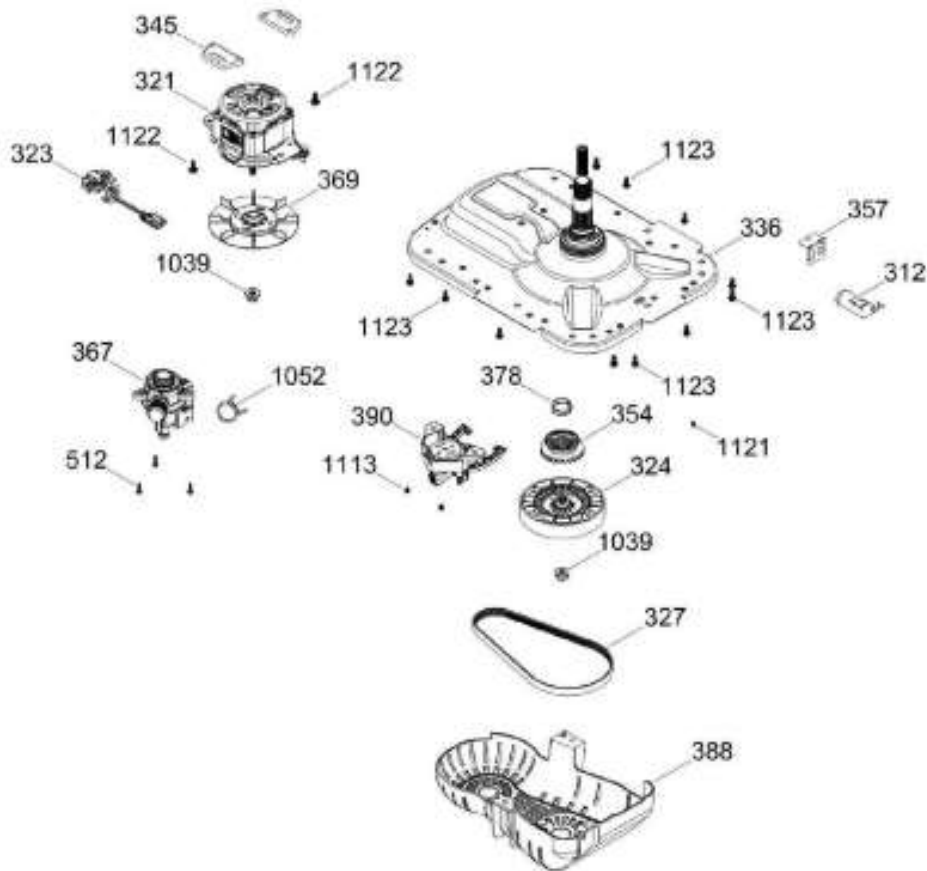

Venta de Refacciones
Electrodomesticas

LAVADORA LMA70213VBAB02

PARTES PARA TINA / TUB, BASKET & AGITATOR

LMA70213VBAB02

Distribuidor Autorizado

SurteRápido.com

Venta de Refacciones
Electrodomesticas

LAVADORA LMA70213VBAB02

SISTEMA MOTRIZ / PUMP & DRIVE COMPONENTS

LMA70213VBAB02

Distribuidor Autorizado

SurteRápido.com

Venta de Refacciones
Electrodomesticas

LAVADORA LMA70213VBAB02

Guía	Refacción	Descripción
6	WW01F01689	ENSAMBLE TOMACORRIENTE
9	WW01A00654	GOMA TAPA
12	WW01F01773	VALVULA DE AGUA
21	WW01L01711	ENSAMBLE IML YCOPETE
25	WW01A00068	ABRAZADERA MANGUERA
30	WW01F02038	ARNES PRINCIPAL MEX
31	WW01L01676	SELLADOR COPETE
34	WW01L01675	SELLADOR COPETE
35	WW01L01668	PAPEL TERMOVOLT
36	WW01L01634	PERILLA ROTATORIA
39	WW01L01637	PERILLA CONTROL
44	WW01A00641	PIN ALINEAMIENTO
45	WW01F01987	MANGUERA LLENADO PARA GUA FRÍA ENSAMBLE
49	WW01L01624	PANEL POSTERIOR COPETE
56	WW01F01679	ARNES SEGURO TAPA
59	WW01A00651	CLIP CABLE
62	WW01L01703	BOTON INICIO / PAUSA
66	WW02F00735	SOPORTE TARJETA CONTROL
69	WW01F01853	TARJETA CONTROL
78	WW01F01677	ARNES VALVULAS
85	WW01F01692	ENSAMBLE SELECTOR
93	WW01L01529	GABINETE ENSAMBLE
96	WW01L01746	PATA NIVELADORA
96	WW01L01746	PATA NIVELADORA
98	WW01F01763	BISEL BLOCAPUERTAS
99	WW01L01660	SEGURO TAPA
103	WW01L01632	BISAGRA IZQUIERDA
104	WW01L01633	BISAGRA DERECHA
106	WW01L01630	BUJE
107	WW01L01631	BUJE
108	WW01L01845	CUBRE MANGUERA
111	WW01F02057	ENS MANGUERA DRENADO
114	WW01L01508	CUBIERTA SUPERIOR
117	WW01L01519	TAPA VIDRIO ENS
120	WW01L01653	ENSAMBLE ACTUADOR