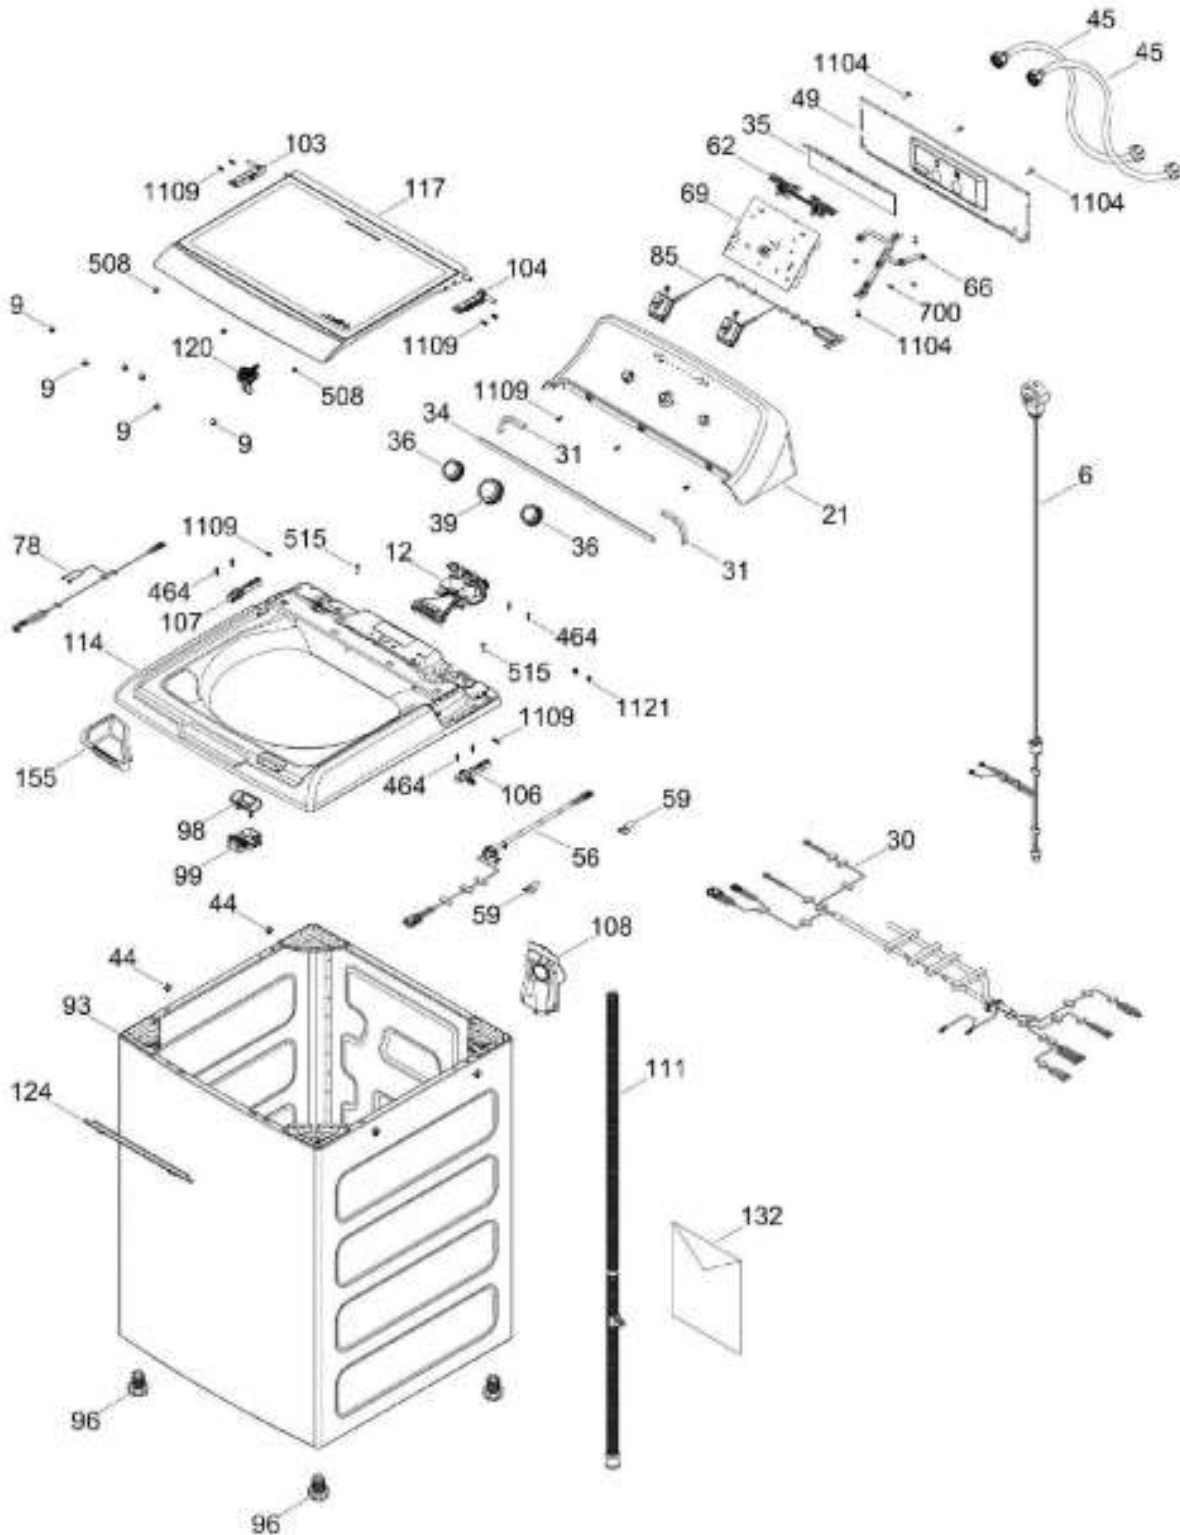

Distribuidor Autorizado

SurteRápido.com

Venta de Refacciones
Electrodomesticas

LAVADORA LMA70213VBAB02

COPETE / BACKSPLASH
GABINETE Y CUBIERTA / CABINET & COVER

LMA70213VBAB02