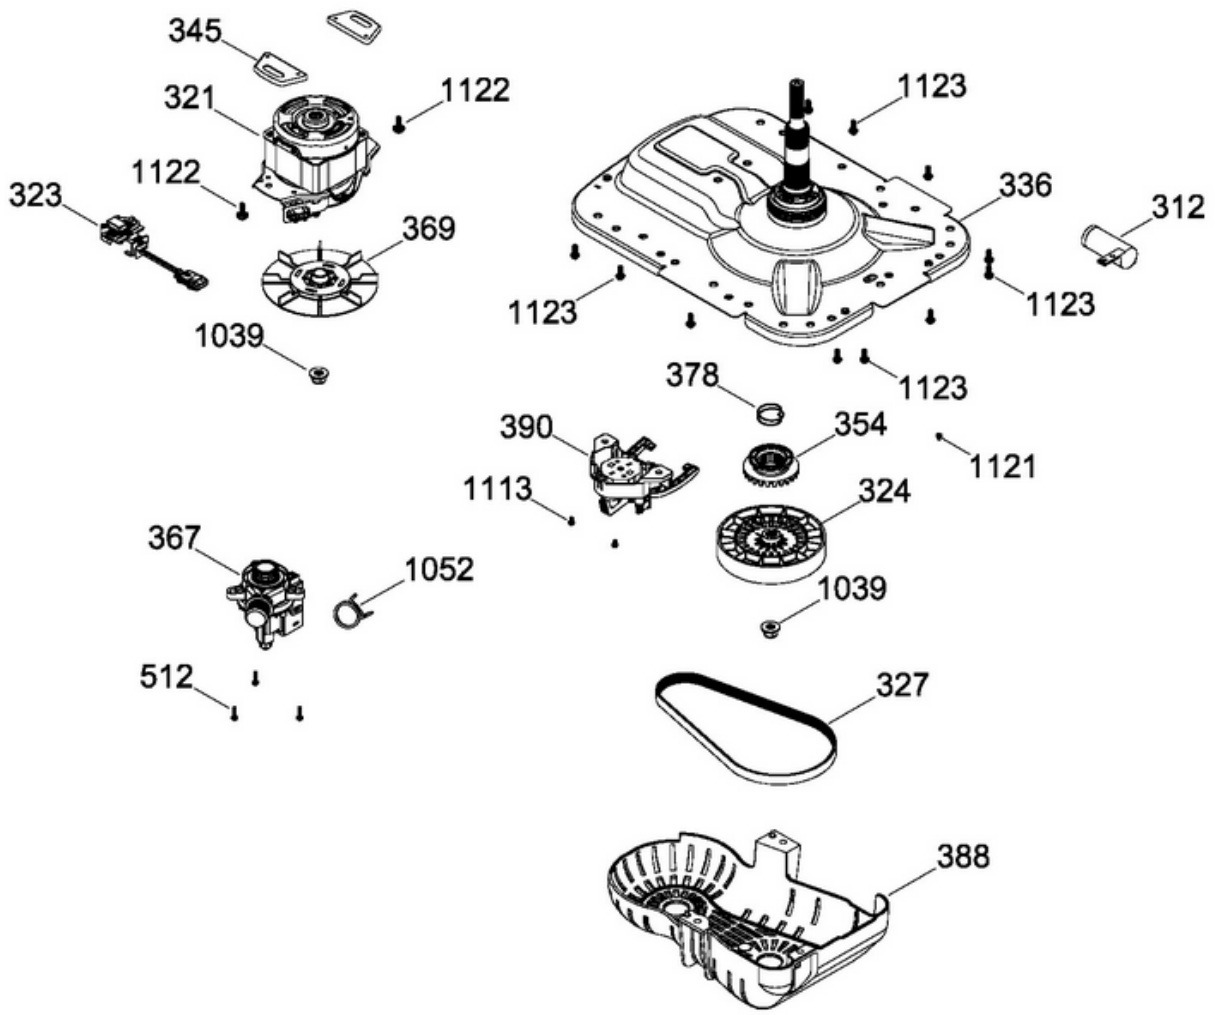

LAVADORA LMA70214VBAB00

LAVADORA LMA70214VBAB00

LAVADORA LMA70214VBAB00

LAVADORA LMA70214VBAB00

Guía	Componente	Descripción
6	233D2095G001	ENSAMBLE TOMACORRIENTE
9	277B2275P001	GOMA TAPA
12	290D1316G004	VALVULA AGUA DOBLE
21	233D2589G007	ENSAMBLE IML Y COPETE
30	233D2053G001	ARNES PRINCIPAL
31	233D2309P002	SELLADOR COPETE
34	233D2309P003	SELLADOR COPETE
35	233D2308P002	PAPEL TERMOVOLT
36	253C1247G001	PERILLA ROTATORIA
39	253C1252G001	PERILLA CONTROL
44	253C1196P001	PIN ALINEAMINETO
45	233D1368G001	MANGUERA
45	233D2851G001	MANGUERA
49	234D2296P002	PANEL POSTERIOR COPETE
56	233D2056G001	ARNES SEGURO TAPA
59	253C1303P001	CLIP CABLE
62	253C1242P002	BOTON INICIO / PAUSA
66	253C1261P001	SOPORTE TARJETA CONTROL
69	EMX1740P019R000	TARJETA CONTROL
78	233D2055G004	ARNES VALVULAS
85	290D2271G001	SELECTOR ENSAMBLE
93	233D2157G008	GABINETE ENSAMBLE
96	253C1245P001	PATA NIVELADORA
96	253C1245P002	PATA NIVELADORA
96	253C1245P003	PATA NIVELADORA
98	277B2259P001	BISEL BLOCAPUERTAS
99	233D2274P002	SEGURO TAPA
103	253C1182P001	BISAGRA IZQUIERDA
104	253C1236P001	BISAGRA DERECHA
106	253C1180P003	BUJE
107	253C1180P004	BUJE
108	233D1956P001	CUBIERTA MANGUERA
108	233D1956P002	CUBIERTA MANGUERA
111	253C1194G001	MANGUERA DRENADO ENSAMBLE
114	233D1995P004	CUBIERTA SUPERIOR

LAVADORA LMA70214VBAB00

Guía	Componente	Descripción
492	323B1346P004	TORNILLO
508	253C1302P001	TAPON BELLEZA
512	323B2575P001	TORNILLO VALVULA
515	253C1276P001	TORNILLO CUBIERTA
700	8911201P404	TORNILLO
1039	253C1234P001	TUERCA POLEA
1052	323B2665P002	ABRAZADERA
1104	8911201P341	TORNILLO 8-18 X 7/16 AB FENIX
1109	277B1126P001	TO 2RNILLO 8-16B FLP .525 S ZN
1113	323B2148P001	TORNILLO SOPORTE
1117	277B1076P001	TORNILLO
1121	109B3403P052	TORNILLO
1122	323B2094P004	TORNILLO MOTOR
1123	323B2190P002	TORNILLO