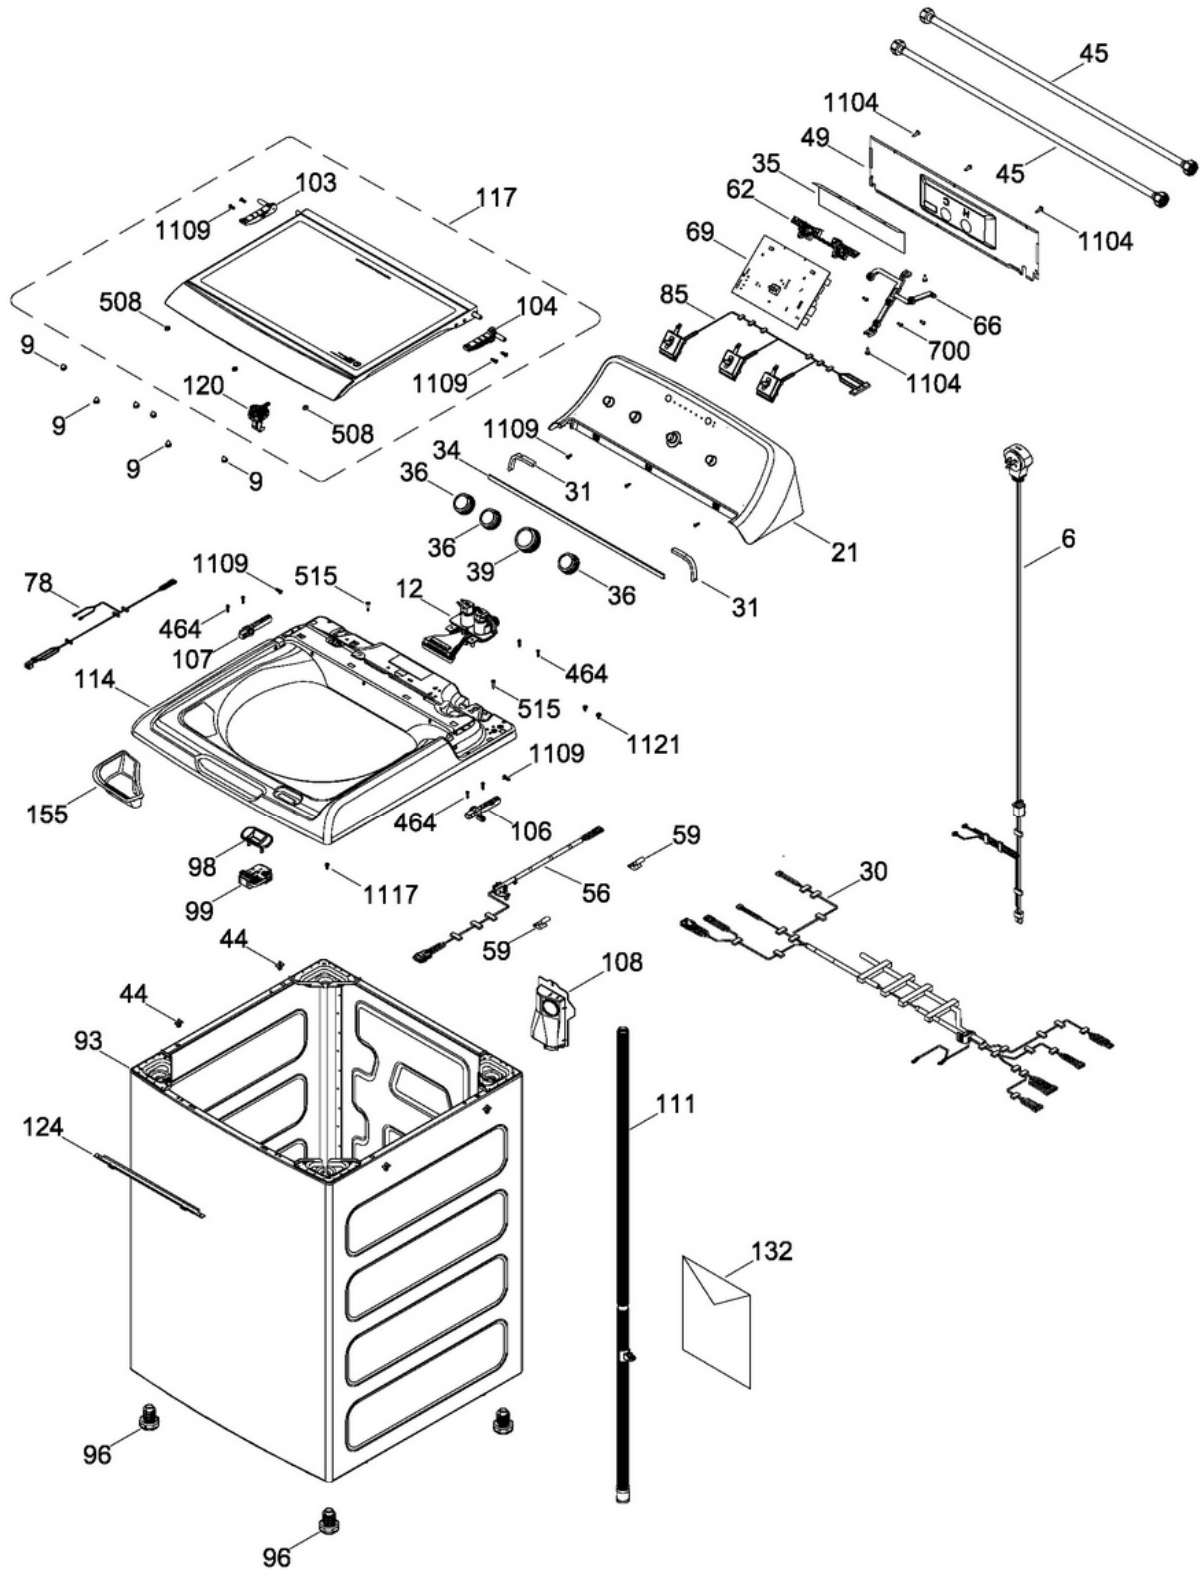

LAVADORA LMA70214VBAB00

LAVADORA LMA70214VBAB00

LAVADORA LMA70214VBAB00

LAVADORA LMA70214VBAB00

Guía	Componente	Descripción
6	233D2095G001	ENSAMBLE TOMACORRIENTE
9	277B2275P001	GOMA TAPA
12	290D1316G004	VALVULA AGUA DOBLE
21	233D2589G007	ENSAMBLE IML Y COPETE
30	233D2053G001	ARNES PRINCIPAL
31	233D2309P002	SELLADOR COPETE
34	233D2309P003	SELLADOR COPETE
35	233D2308P002	PAPEL TERMOVOLT
36	253C1247G001	PERILLA ROTATORIA
39	253C1252G001	PERILLA CONTROL
44	253C1196P001	PIN ALINEAMINETO
45	233D1368G001	MANGUERA
45	233D2851G001	MANGUERA
49	234D2296P002	PANEL POSTERIOR COPETE
56	233D2056G001	ARNES SEGURO TAPA
59	253C1303P001	CLIP CABLE
62	253C1242P002	BOTON INICIO / PAUSA
66	253C1261P001	SOPORTE TARJETA CONTROL
69	EMX1740P019R000	TARJETA CONTROL
78	233D2055G004	ARNES VALVULAS
85	290D2271G001	SELECTOR ENSAMBLE
93	233D2157G008	GABINETE ENSAMBLE
96	253C1245P001	PATA NIVELADORA
96	253C1245P002	PATA NIVELADORA
96	253C1245P003	PATA NIVELADORA
98	277B2259P001	BISEL BLOCAPUERTAS
99	233D2274P002	SEGURO TAPA
103	253C1182P001	BISAGRA IZQUIERDA
104	253C1236P001	BISAGRA DERECHA
106	253C1180P003	BUJE
107	253C1180P004	BUJE
108	233D1956P001	CUBIERTA MANGUERA
108	233D1956P002	CUBIERTA MANGUERA
111	253C1194G001	MANGUERA DRENADO ENSAMBLE
114	233D1995P004	CUBIERTA SUPERIOR