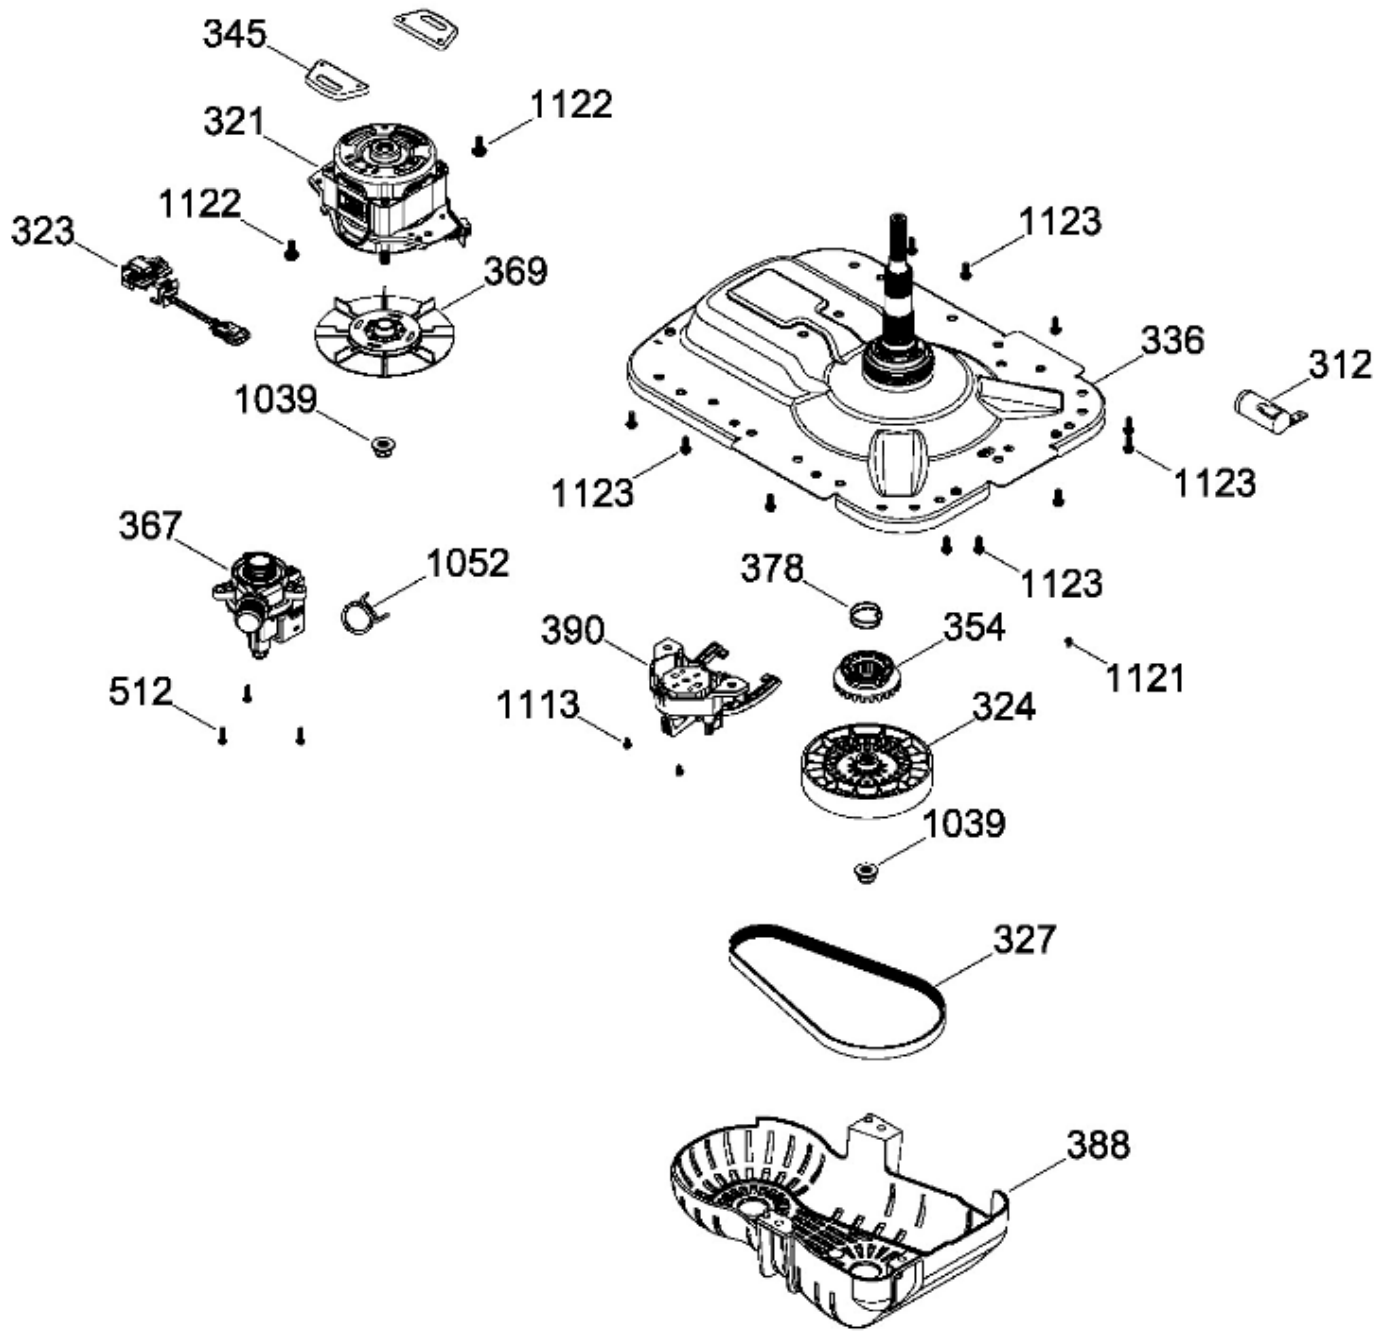

# LAVADORA LMA70214VBAB01

Guía	Componente	Descripción
6	233D2095G001	ENSAMBLE TOMACORRIENTE
8	253C1247G001	PERILLA ROTATORIA
9	277B2275P001	GOMA TAPA
12	290D1316G004	VALVULA AGUA DOBLE
21	233D2589G007	ENSAMBLE IML Y COPETE
30	233D2053G002	ARNES PRINCIPAL
31	233D2309P002	SELLADOR COPETE
34	233D2309P003	SELLADOR COPETE
35	233D2308P002	PAPEL TERMOVOLT
39	253C1252G001	PERILLA CONTROL
44	253C1196P001	PIN ALINEAMINETO
45	233D1368G001	MANGUERA
45	233D2851G001	MANGUERA
49	234D2296P002	PANEL POSTERIOR COPETE
56	233D2056G001	ARNES SEGURO TAPA
59	253C1303P001	CLIP CABLE
62	253C1242P002	BOTON INICIO / PAUSA
66	253C1261P001	SOPORTE TARJETA CONTROL
69	EMX1740P019R000	TARJETA CONTROL
78	233D2055G004	ARNES VALVULAS
85	290D2271G001	SELECTOR ENSAMBLE
93	233D2157G008	GABINETE ENSAMBLE
96	253C1245P001	PATA NIVELADORA
96	253C1245P002	PATA NIVELADORA
96	253C1245P003	PATA NIVELADORA
98	277B2259P001	BISEL BLOCAPUERTAS
99	233D2274P002	SEGURO TAPA
103	253C1182P001	BISAGRA IZQUIERDA
104	253C1236P001	BISAGRA DERECHA
106	253C1180P003	BUJE
107	253C1180P004	BUJE
108	233D1956P001	CUBIERTA MANGUERA
108	233D1956P002	CUBIERTA MANGUERA
111	253C1194G001	MANGUERA DRENADO ENSAMBLE
114	233D1995P004	CUBIERTA SUPERIOR

## LAVADORA LMA70214VBAB01

Guía	Componente	Descripción
512	323B2575P001	TORNILLO VALVULA
515	253C1276P001	TORNILLO CUBIERTA
700	8911201P404	TORNILLO
1039	253C1234P001	TUERCA POLEA
1052	323B2665P002	ABRAZADERA
1104	8911201P341	TORNILLO 8-18 X 7/16 AB FENIX
1109	277B1126P001	TO 2RNILLO 8-16B FLP .525 S ZN
1113	323B2148P001	TORNILLO SOPORTE
1121	109B3403P052	TORNILLO
1122	323B2094P004	TORNILLO MOTOR
1123	323B2190P002	TORNILLO