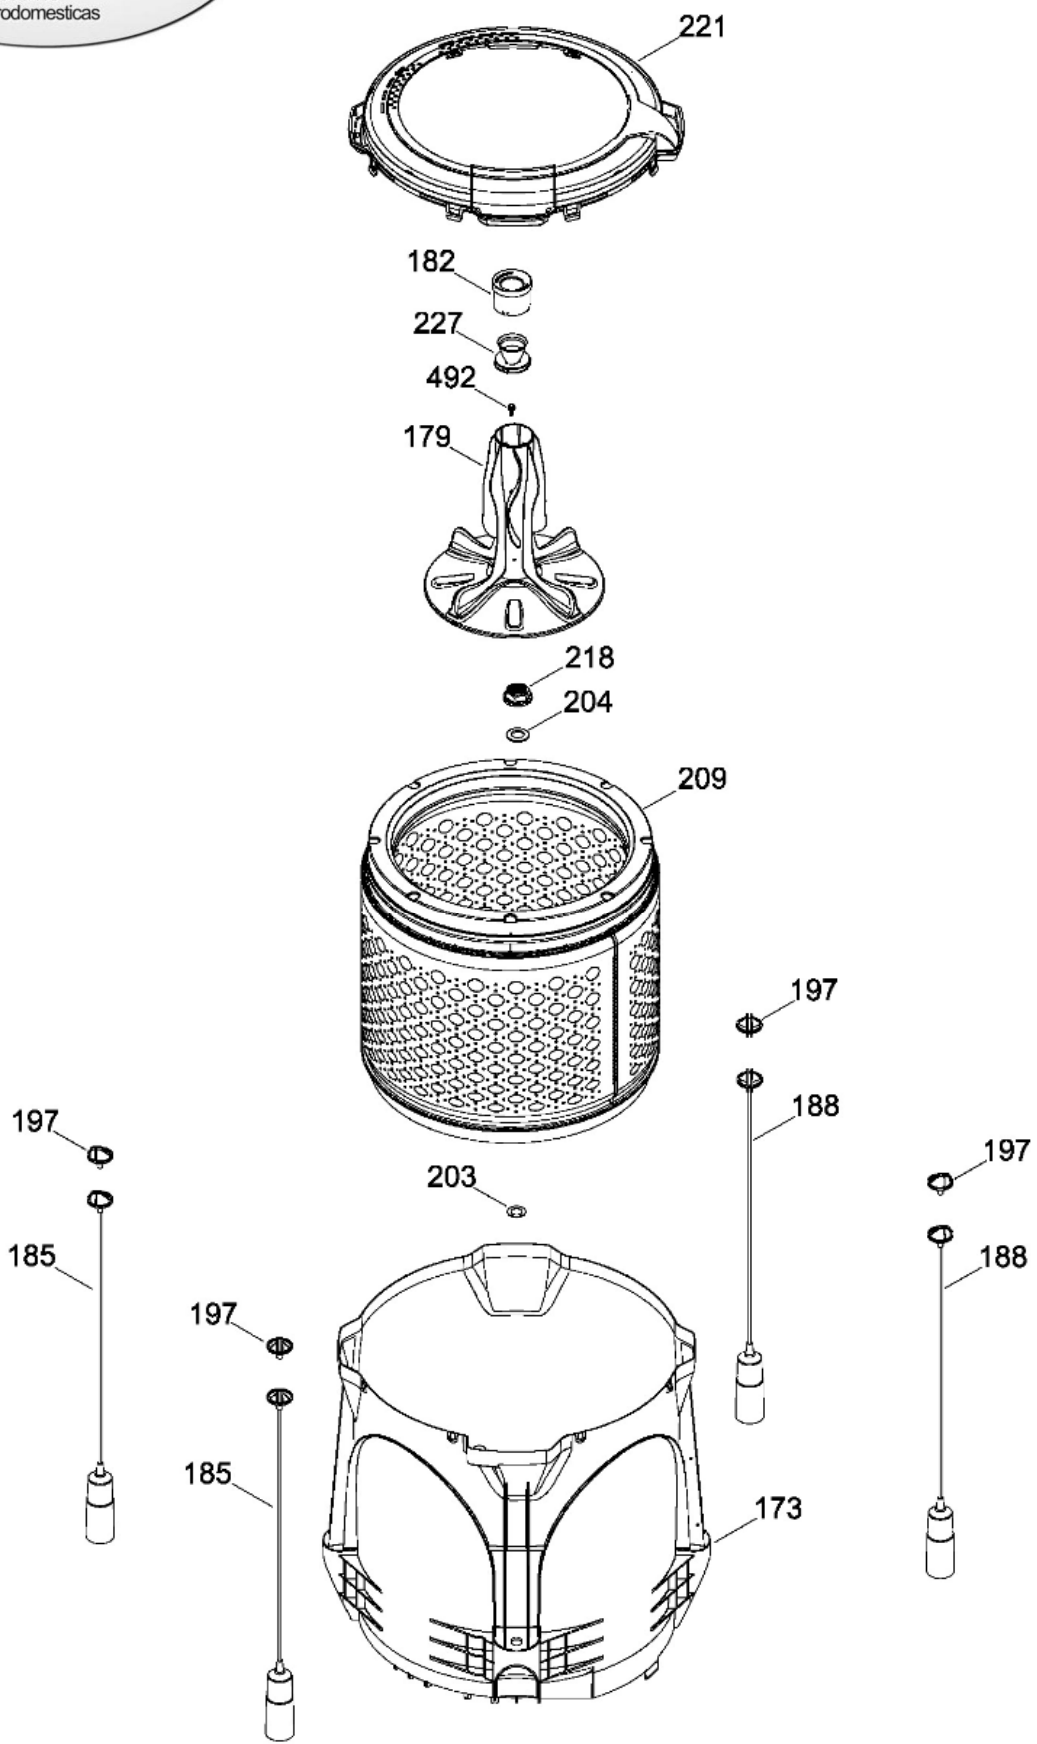

LAVADORA LMA70214VBAB01