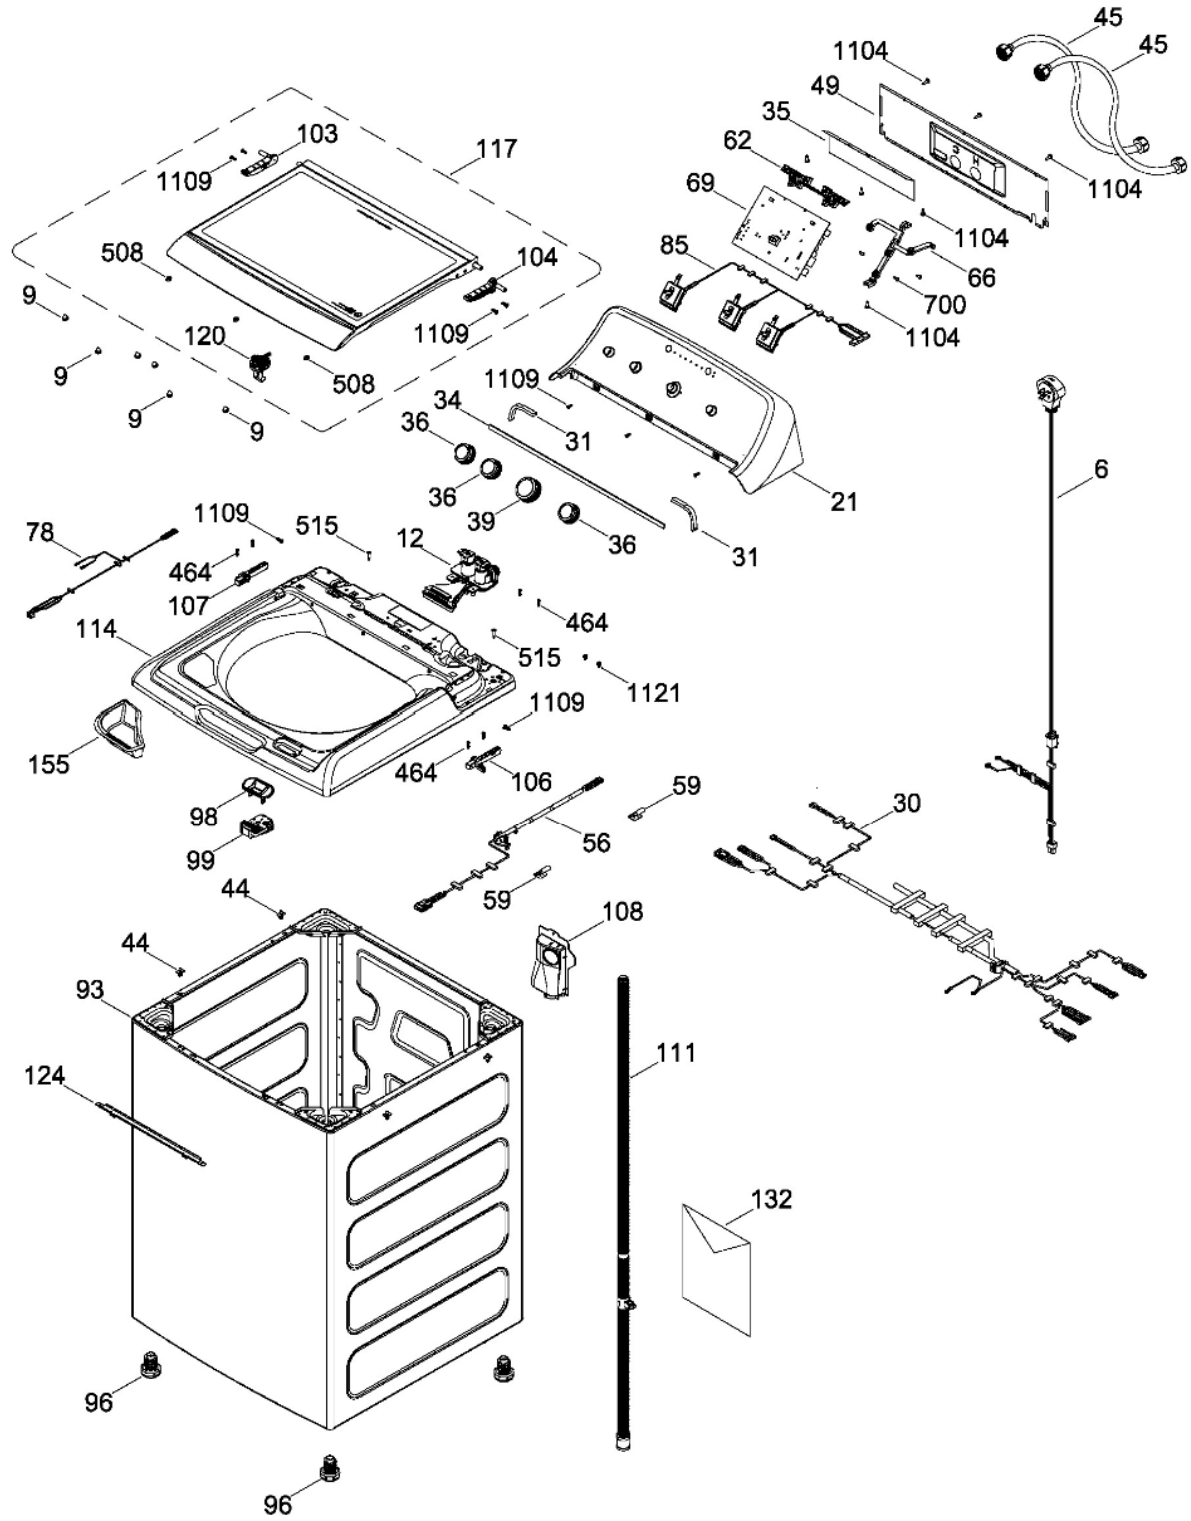

LAVADORA LMA70214VBAB01