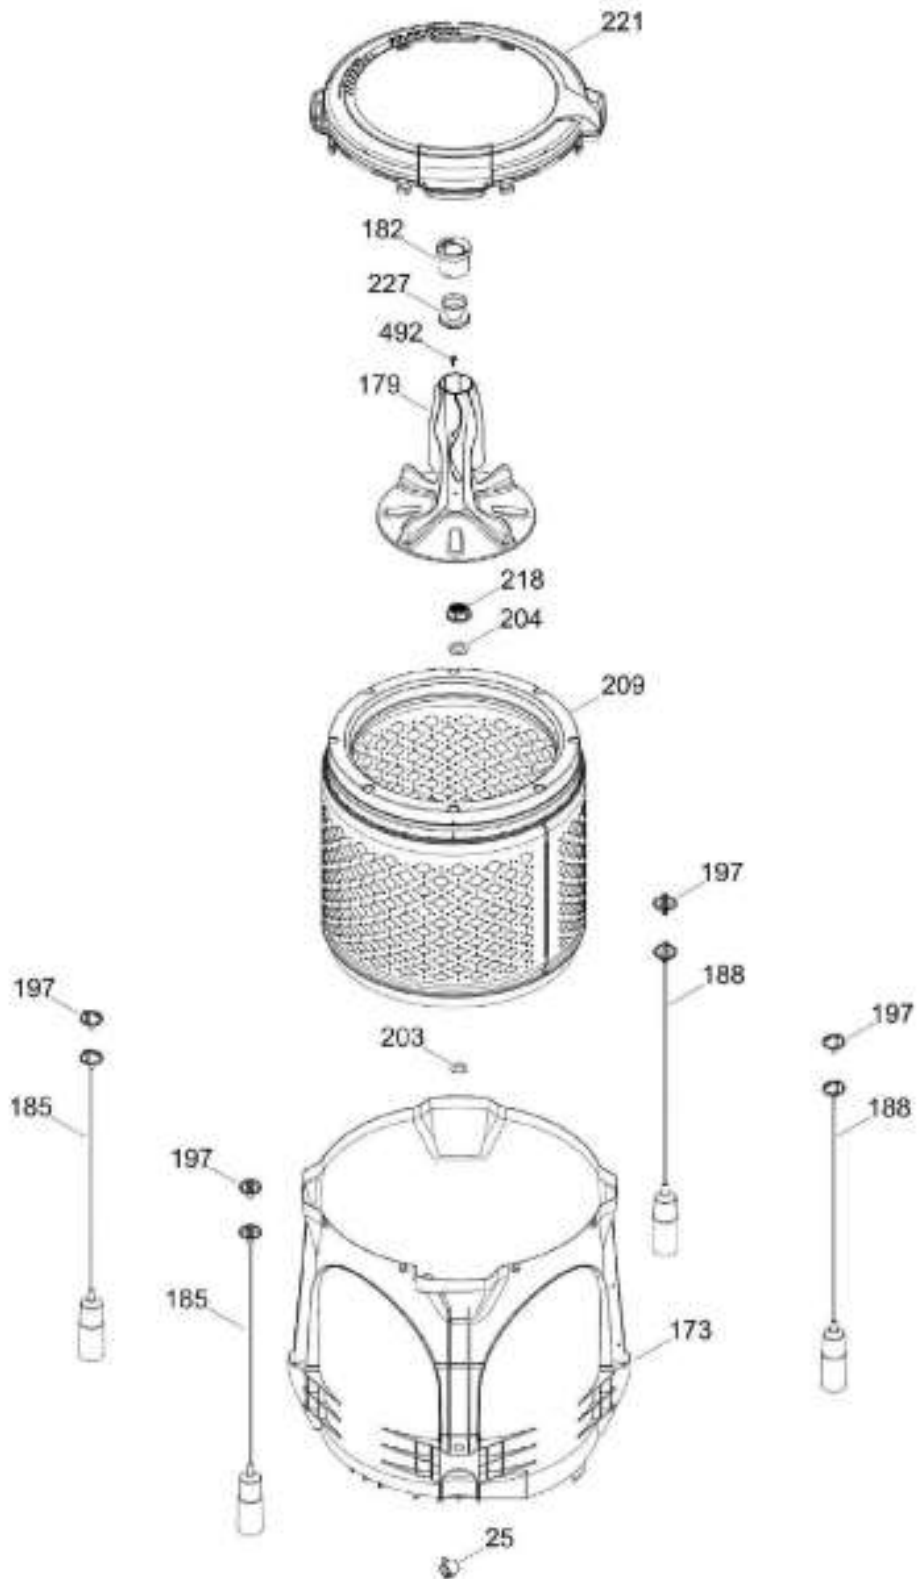

Distribuidor Autorizado

SurteRápido.com

Venta de Refacciones
Electrodomesticas

LAVADORA LMA70214VBAB02

COPETE / BACKSPLASH
GABINETE Y CUBIERTA / CABINET & COVER

LMA70214VBAB02

Distribuidor Autorizado

SurteRápido.com

Venta de Refacciones
Electrodomesticas

LAVADORA LMA70214VBAB02

PARTES PARA TINA / TUB, BASKET & AGITATOR

LMA70214VBAB02

Distribuidor Autorizado

SurteRápido.com

Venta de Refacciones
Electrodomesticas

LAVADORA LMA70214VBAB02

SISTEMA MOTRIZ / PUMP & DRIVE COMPONENTS

LMA70214VBAB02

Distribuidor Autorizado

SurteRápido.com

Venta de Refacciones
Electrodomesticas

LAVADORA LMA70214VBAB02

Guía	Refacción	Descripción
6	WW01F01689	ENSAMBLE TOMACORRIENTE
9	WW01A00654	GOMA TAPA
12	WW01F01773	VALVULA DE AGUA
21	WW01L01708	ENSAMBLE IML Y COPETE
25	WW01A00068	ABRAZADERA MANGUERA
30	WW01F02038	ARNES PRINCIPAL MEX
31	WW01L01676	SELLADOR COPETE
34	WW01L01675	SELLADOR COPETE
35	WW01L01668	PAPEL TERMOVOLT
36	WW01L01634	PERILLA ROTATORIA
39	WW01L01637	PERILLA CONTROL
44	WW01A00641	PIN ALINEAMIENTO
45	WW01F01987	MANGUERA LLENADO PARA GUA FRÍA ENSAMBLE
49	WW01L01624	PANEL POSTERIOR COPETE
56	WW01F01679	ARNES SEGURO TAPA
59	WW01A00651	CLIP CABLE
62	WW01L01703	BOTON INICIO / PAUSA
66	WW02F00735	SOPORTE TARJETA CONTROL
69	WW01F01854	TARJETA CONTROL
78	WW01F01677	ARNES VALVULAS
85	WW01F01777	SELECTOR ENSAMBLE
93	WW01L01529	GABINETE ENSAMBLE
96	WW01L01746	PATA NIVELADORA
96	WW01L01746	PATA NIVELADORA
98	WW01F01763	BISEL BLOCAPUERTAS
99	WW01L01660	SEGURO TAPA
103	WW01L01632	BISAGRA IZQUIERDA
104	WW01L01633	BISAGRA DERECHA
106	WW01L01630	BUJE
107	WW01L01631	BUJE
108	WW01L01845	CUBRE MANGUERA
111	WW01F02057	ENS MANGUERA DRENADO
114	WW01L01718	CUBIERTA
114	WW01L01508	CUBIERTA SUPERIOR
117	WW01L01519	TAPA VIDRIO ENS