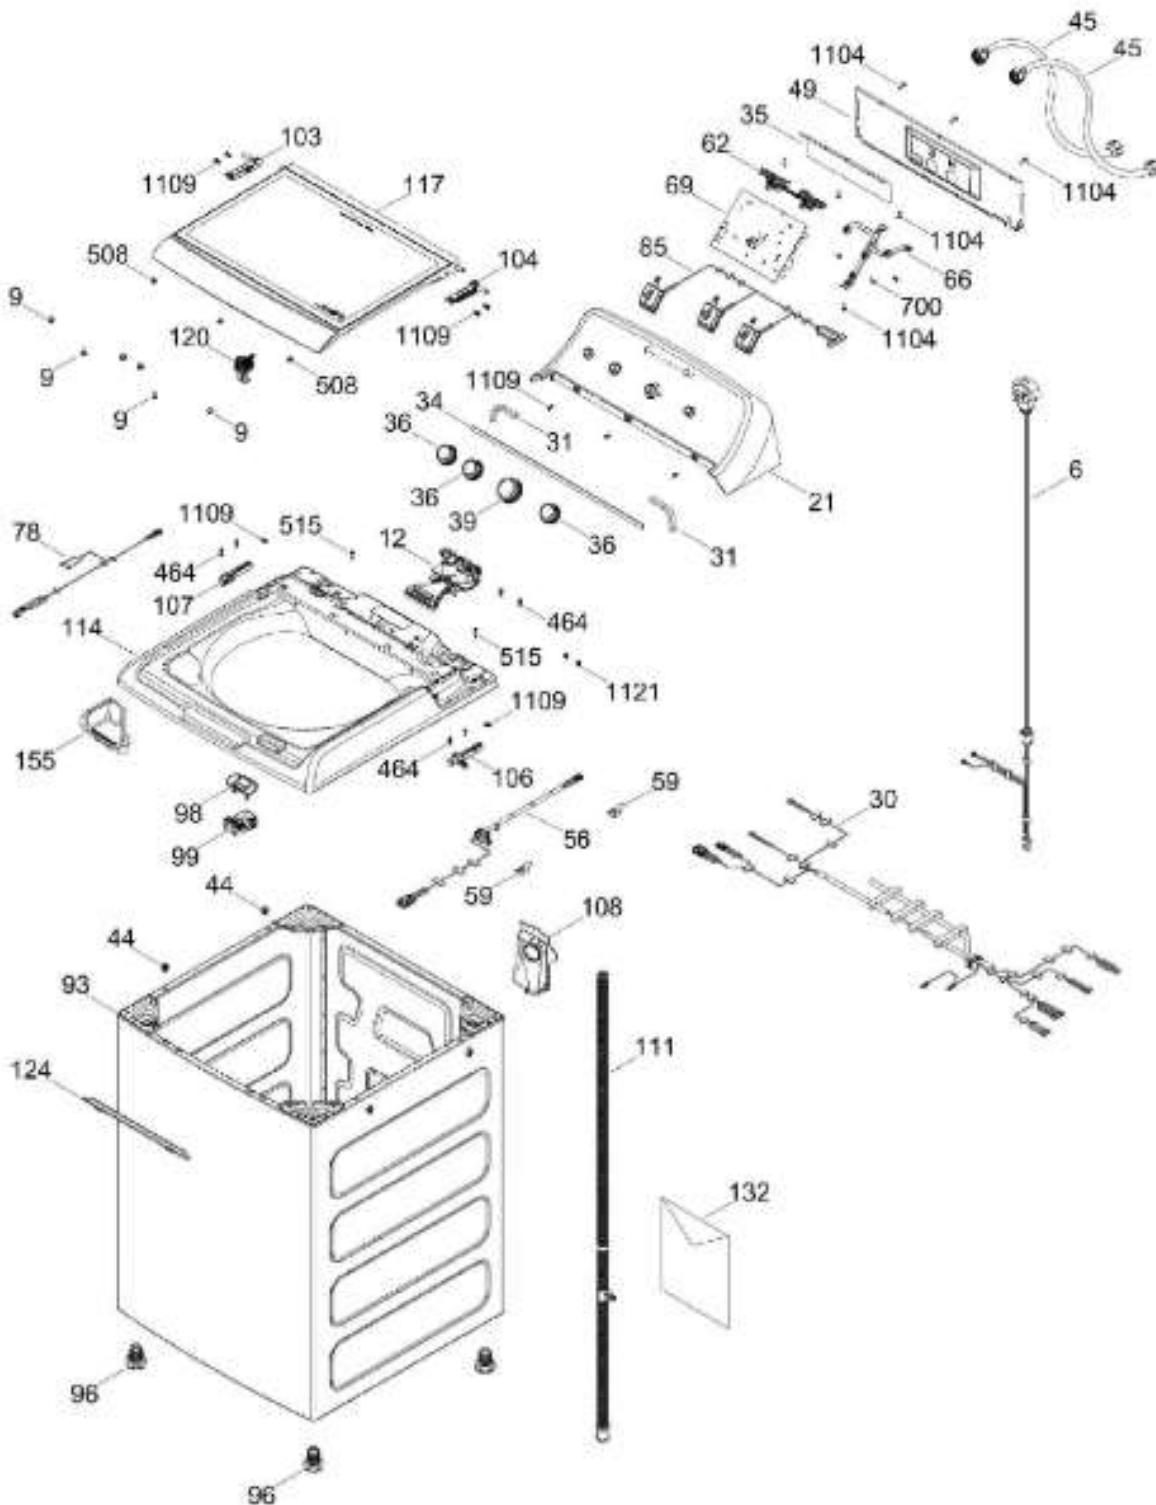

Distribuidor Autorizado

SurteRápido.com

Venta de Refacciones
Electrodomesticas

LAVADORA LMA70214VBAB02

COPETE / BACKSPLASH
GABINETE Y CUBIERTA / CABINET & COVER

LMA70214VBAB02