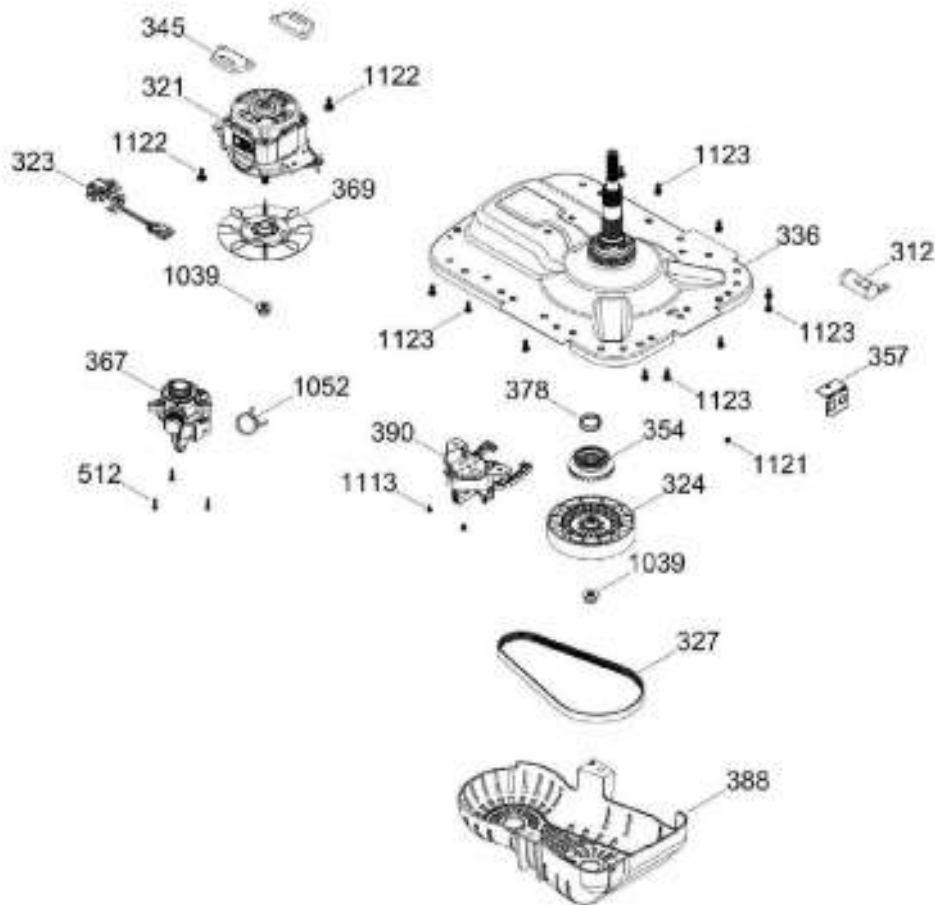

Venta de Refacciones
Electrodomesticas

LAVADORA LMA70214VBAB02

PARTES PARA TINA / TUB, BASKET & AGITATOR

LMA70214VBAB02

Distribuidor Autorizado

SurteRápido.com

Venta de Refacciones
Electrodomesticas

LAVADORA LMA70214VBAB02

SISTEMA MOTRIZ / PUMP & DRIVE COMPONENTS

LMA70214VBAB02

Distribuidor Autorizado

SurteRápido.com

Venta de Refacciones
Electrodomesticas

LAVADORA LMA70214VBAB02

Guía	Refacción	Descripción
6	WW01F01689	ENSAMBLE TOMACORRIENTE
9	WW01A00654	GOMA TAPA
12	WW01F01773	VALVULA DE AGUA
21	WW01L01708	ENSAMBLE IML Y COPETE
25	WW01A00068	ABRAZADERA MANGUERA
30	WW01F02038	ARNES PRINCIPAL MEX
31	WW01L01676	SELLADOR COPETE
34	WW01L01675	SELLADOR COPETE
35	WW01L01668	PAPEL TERMOVOLT
36	WW01L01634	PERILLA ROTATORIA
39	WW01L01637	PERILLA CONTROL
44	WW01A00641	PIN ALINEAMIENTO
45	WW01F01987	MANGUERA LLENADO PARA GUA FRÍA ENSAMBLE
49	WW01L01624	PANEL POSTERIOR COPETE
56	WW01F01679	ARNES SEGURO TAPA
59	WW01A00651	CLIP CABLE
62	WW01L01703	BOTON INICIO / PAUSA
66	WW02F00735	SOPORTE TARJETA CONTROL
69	WW01F01854	TARJETA CONTROL
78	WW01F01677	ARNES VALVULAS
85	WW01F01777	SELECTOR ENSAMBLE
93	WW01L01529	GABINETE ENSAMBLE
96	WW01L01746	PATA NIVELADORA
96	WW01L01746	PATA NIVELADORA
98	WW01F01763	BISEL BLOCAPUERTAS
99	WW01L01660	SEGURO TAPA
103	WW01L01632	BISAGRA IZQUIERDA
104	WW01L01633	BISAGRA DERECHA
106	WW01L01630	BUJE
107	WW01L01631	BUJE
108	WW01L01845	CUBRE MANGUERA
111	WW01F02057	ENS MANGUERA DRENADO
114	WW01L01718	CUBIERTA
114	WW01L01508	CUBIERTA SUPERIOR
117	WW01L01519	TAPA VIDRIO ENS