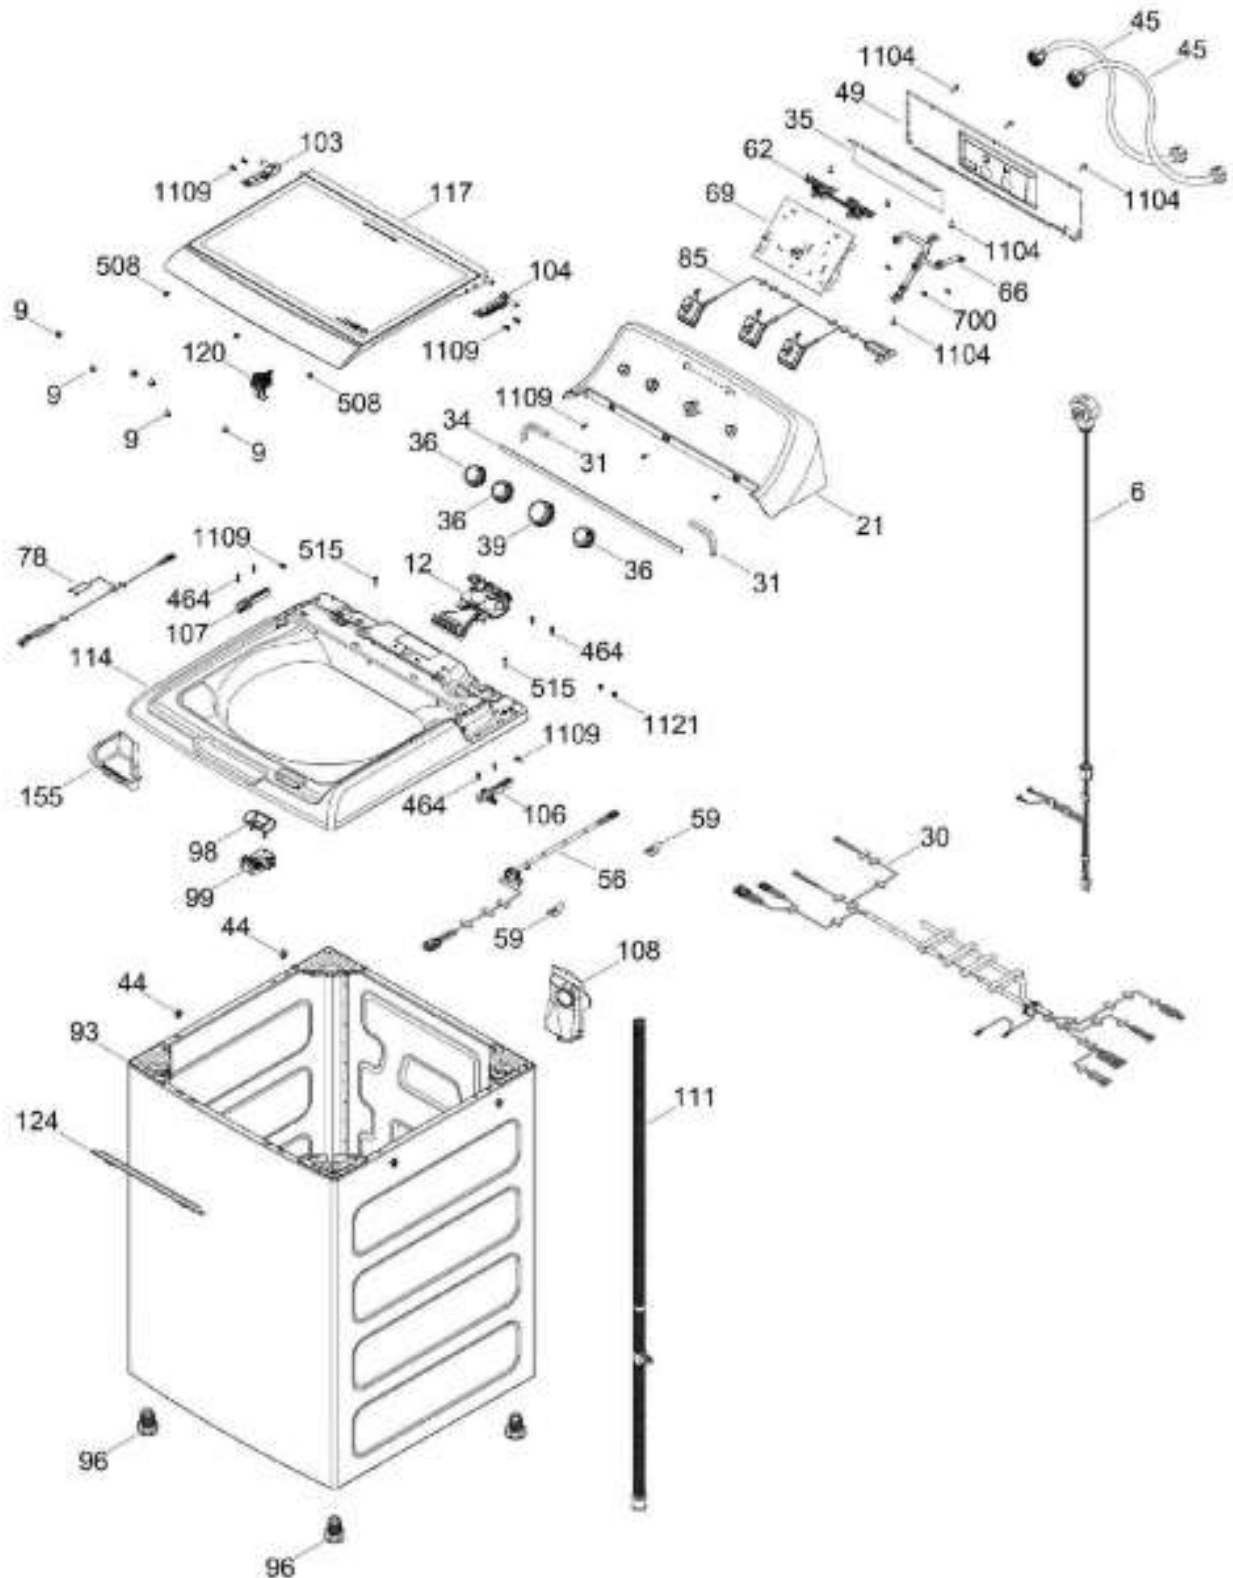

Distribuidor Autorizado

SurteRápido.com

Venta de Refacciones
Electrodomesticas

LAVADORA LMA70214VBAB03

COPETE / BACKSPLASH
GABINETE Y CUBIERTA / CABINET & COVER

LMA70214VBAB03