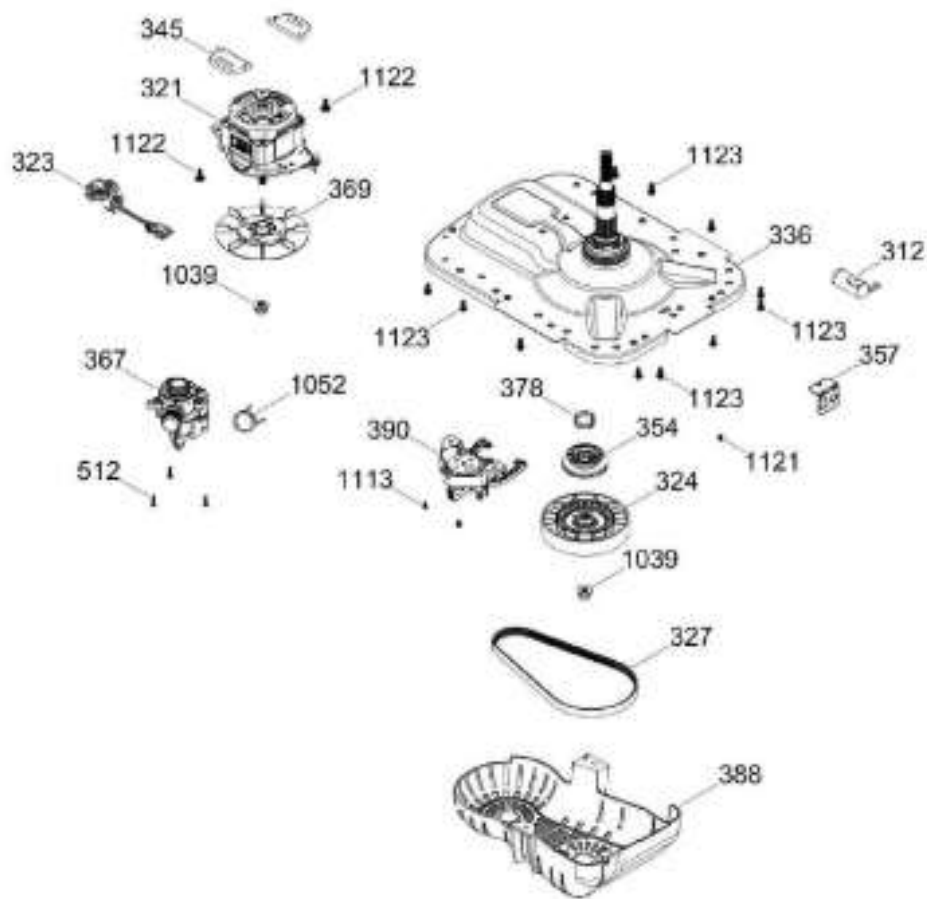

Venta de Refacciones
Electrodomesticas

LAVADORA LMA70214VBAB03

PARTES PARA TINA / TUB, BASKET & AGITATOR

LMA70214VBAB03

Distribuidor Autorizado

SurteRápido.com

Venta de Refacciones
Electrodomesticas

LAVADORA LMA70214VBAB03

SISTEMA MOTRIZ / PUMP & DRIVE COMPONENTS

LMA70214VBAB03

Distribuidor Autorizado

SurteRápido.com

Venta de Refacciones
Electrodomesticas

LAVADORA LMA70214VBAB03

Guía	Refacción	Descripción
6	WW01F01689	ENSAMBLE TOMACORRIENTE
9	WW01A00654	GOMA TAPA
12	WW01F01773	VALVULA DE AGUA
21	WW01L01855	IMD ASM
25	WW01A00068	ABRAZADERA MANGUERA
30	WW01F02038	ARNES PRINCIPAL MEX
31	WW01L01676	SELLADOR COPETE
34	WW01L01675	SELLADOR COPETE
35	WW01L01668	PAPEL TERMOVOLT
36	WW01L01636	PERILLA ROTATORIA
39	WW01L01639	PERILLA CONTROL
44	WW01A00641	PIN ALINEAMIENTO
45	WW01F01987	MANGUERA LLENADO PARA GUA FRÍA ENSAMBLE
49	WW01L01624	PANEL POSTERIOR COPETE
56	WW01F01679	ARNES SEGURO TAPA
59	WW01A00651	CLIP CABLE
62	WW01L01703	BOTON INICIO / PAUSA
66	WW02F00735	SOPORTE TARJETA CONTROL
69	WW01A00774	KIT TARJETA Y SW
78	WW01F01677	ARNES VALVULAS
85	WW01F01777	SELECTOR ENSAMBLE
93	WW01L01529	GABINETE ENSAMBLE
96	WW01L01746	PATA NIVELADORA
96	WW01L01746	PATA NIVELADORA
98	WW01F01763	BISEL BLOCAPUERTAS
99	WW01L01660	SEGURO TAPA
103	WW01L01632	BISAGRA IZQUIERDA
104	WW01L01633	BISAGRA DERECHA
106	WW01L01630	BUJE
107	WW01L01631	BUJE
108	WW01L01845	CUBRE MANGUERA
111	WW01F02057	ENS MANGUERA DRENADO
114	WW01L01508	CUBIERTA SUPERIOR
117	WW01L01519	TAPA VIDRIO ENS
120	WW01L01653	ENSAMBLE ACTUADOR