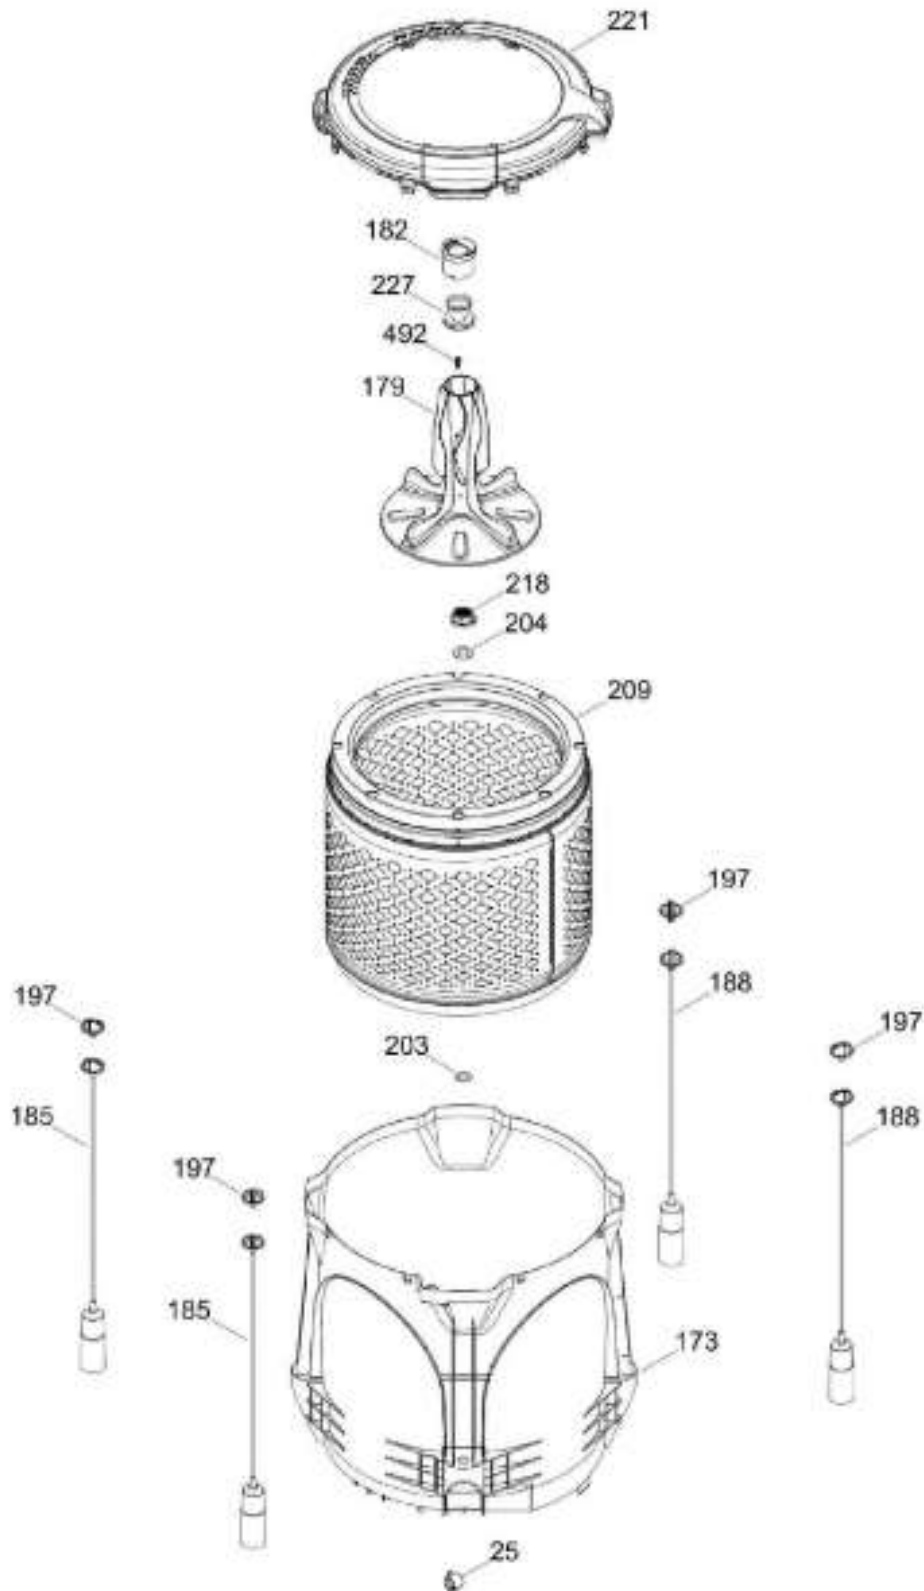

Venta de Refacciones
Electrodomesticas

LAVADORA LMA70214VBAB03

PARTES PARA TINA / TUB, BASKET & AGITATOR

LMA70214VBAB03

Distribuidor Autorizado

SurteRápido.com

Venta de Refacciones
Electrodomesticas

LAVADORA LMA70214VBAB03

SISTEMA MOTRIZ / PUMP & DRIVE COMPONENTS

LMA70214VBAB03

Distribuidor Autorizado

SurteRápido.com

Venta de Refacciones
Electrodomesticas

LAVADORA LMA70214VBAB03

Guía	Refacción	Descripción
6	WW01F01689	ENSAMBLE TOMACORRIENTE
9	WW01A00654	GOMA TAPA
12	WW01F01773	VALVULA DE AGUA
21	WW01L01855	IMD ASM
25	WW01A00068	ABRAZADERA MANGUERA
30	WW01F02038	ARNES PRINCIPAL MEX
31	WW01L01676	SELLADOR COPETE
34	WW01L01675	SELLADOR COPETE
35	WW01L01668	PAPEL TERMOVOLT
36	WW01L01636	PERILLA ROTATORIA
39	WW01L01639	PERILLA CONTROL
44	WW01A00641	PIN ALINEAMIENTO
45	WW01F01987	MANGUERA LLENADO PARA GUA FRÍA ENSAMBLE
49	WW01L01624	PANEL POSTERIOR COPETE
56	WW01F01679	ARNES SEGURO TAPA
59	WW01A00651	CLIP CABLE
62	WW01L01703	BOTON INICIO / PAUSA
66	WW02F00735	SOPORTE TARJETA CONTROL
69	WW01A00774	KIT TARJETA Y SW
78	WW01F01677	ARNES VALVULAS
85	WW01F01777	SELECTOR ENSAMBLE
93	WW01L01529	GABINETE ENSAMBLE
96	WW01L01746	PATA NIVELADORA
96	WW01L01746	PATA NIVELADORA
98	WW01F01763	BISEL BLOCAPUERTAS
99	WW01L01660	SEGURO TAPA
103	WW01L01632	BISAGRA IZQUIERDA
104	WW01L01633	BISAGRA DERECHA
106	WW01L01630	BUJE
107	WW01L01631	BUJE
108	WW01L01845	CUBRE MANGUERA
111	WW01F02057	ENS MANGUERA DRENADO
114	WW01L01508	CUBIERTA SUPERIOR
117	WW01L01519	TAPA VIDRIO ENS
120	WW01L01653	ENSAMBLE ACTUADOR