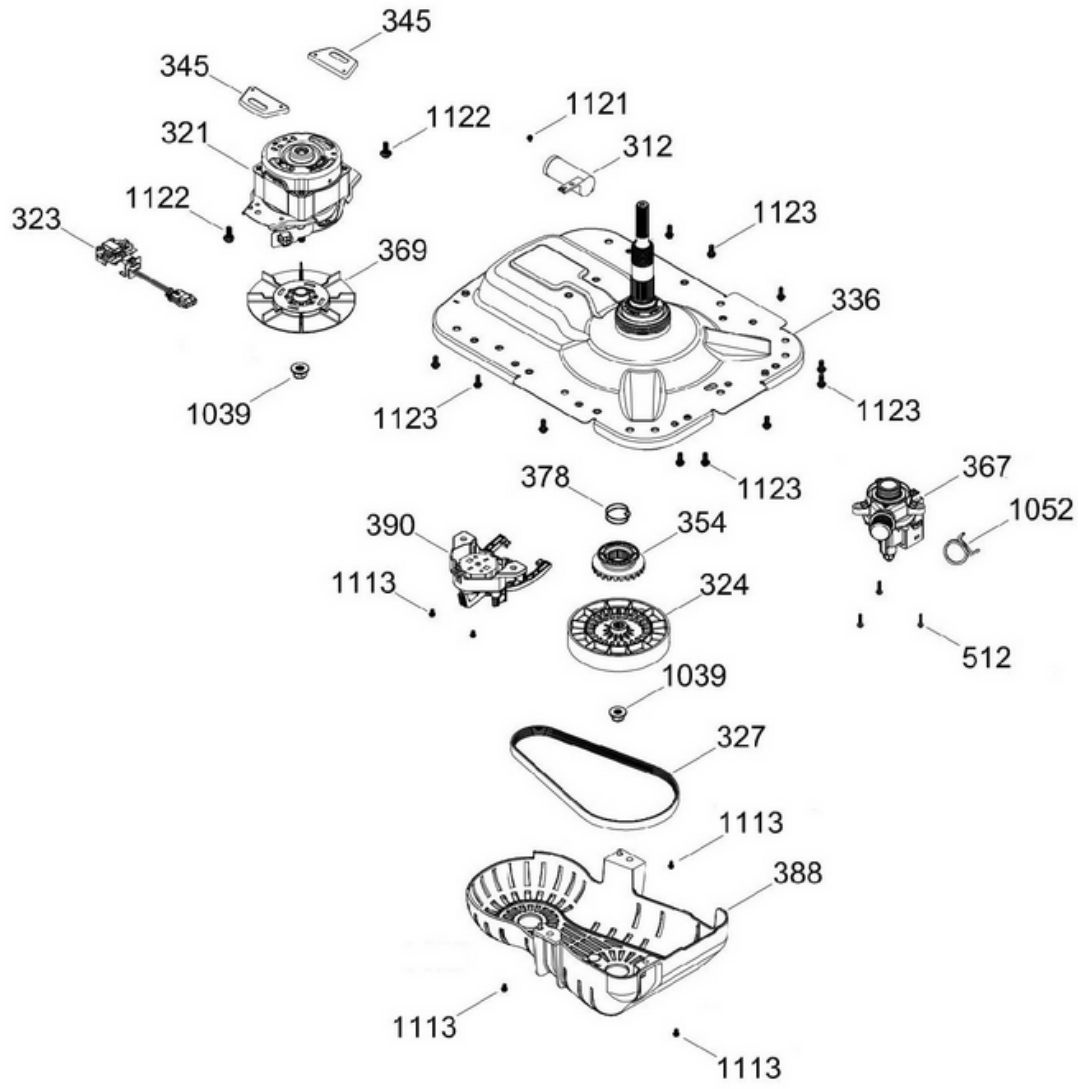

LAVADORA LMA70215VBAB00

LAVADORA LMA70215VBAB00

LAVADORA LMA70215VBAB00

LAVADORA LMA70215VBAB00

Guía	Componente	Descripción
6	233D2095G001	ENSAMBLE TOMACORRIENTE
9	277B2275P001	GOMA TAPA
12	290D1316G004	VALVULA AGUA DOBLE
21	233D2588G021	ENSAMBLE IML Y COPETE
25	323B1408P001	ABRAZADERA MANGUERA
30	233D2053G002	ARNES PRINCIPAL
31	233D2309P002	SELLADOR COPETE
34	233D2309P003	SELLADOR COPETE
35	233D2308P002	PAPEL TERMOVOLT
36	253C1247G003	PERILLA ROTATORIA
39	253C1252G003	PERILLA CONTROL
44	253C1196P001	PIN ALINEAMINETO
45	233D1368G001	MANGUERA
45	233D2851G001	MANGUERA
49	234D2296P002	PANEL POSTERIOR COPETE
56	233D2056G001	ARNES SEGURO TAPA
59	253C1303P001	CLIP CABLE
62	253C1242P002	BOTON INICIO / PAUSA
66	253C1261P001	SOPORTE TARJETA CONTROL
69	233D2833G011	TARJETA CONTROL
78	233D2055G004	ARNES VALVULAS
85	290D2272G001	SELECTOR ENSAMBLE
93	233D2157G008	GABINETE ENSAMBLE
96	253C1245P002	PATA NIVELADORA
96	253C1245P003	PATA NIVELADORA
98	277B2259P001	BISEL BLOCAPUERTAS
99	233D2274P002	SEGURO TAPA
103	253C1182P001	BISAGRA IZQUIERDA
104	253C1236P001	BISAGRA DERECHA
106	253C1180P003	BUJE
107	253C1180P004	BUJE
108	233D1956P002	CUBIERTA MANGUERA
111	253C1194G001	MANGUERA DRENADO ENSAMBLE
114	233D1995P004	CUBIERTA SUPERIOR
117	233D2050G002	TAPA VIDRIO ENSAMBLE