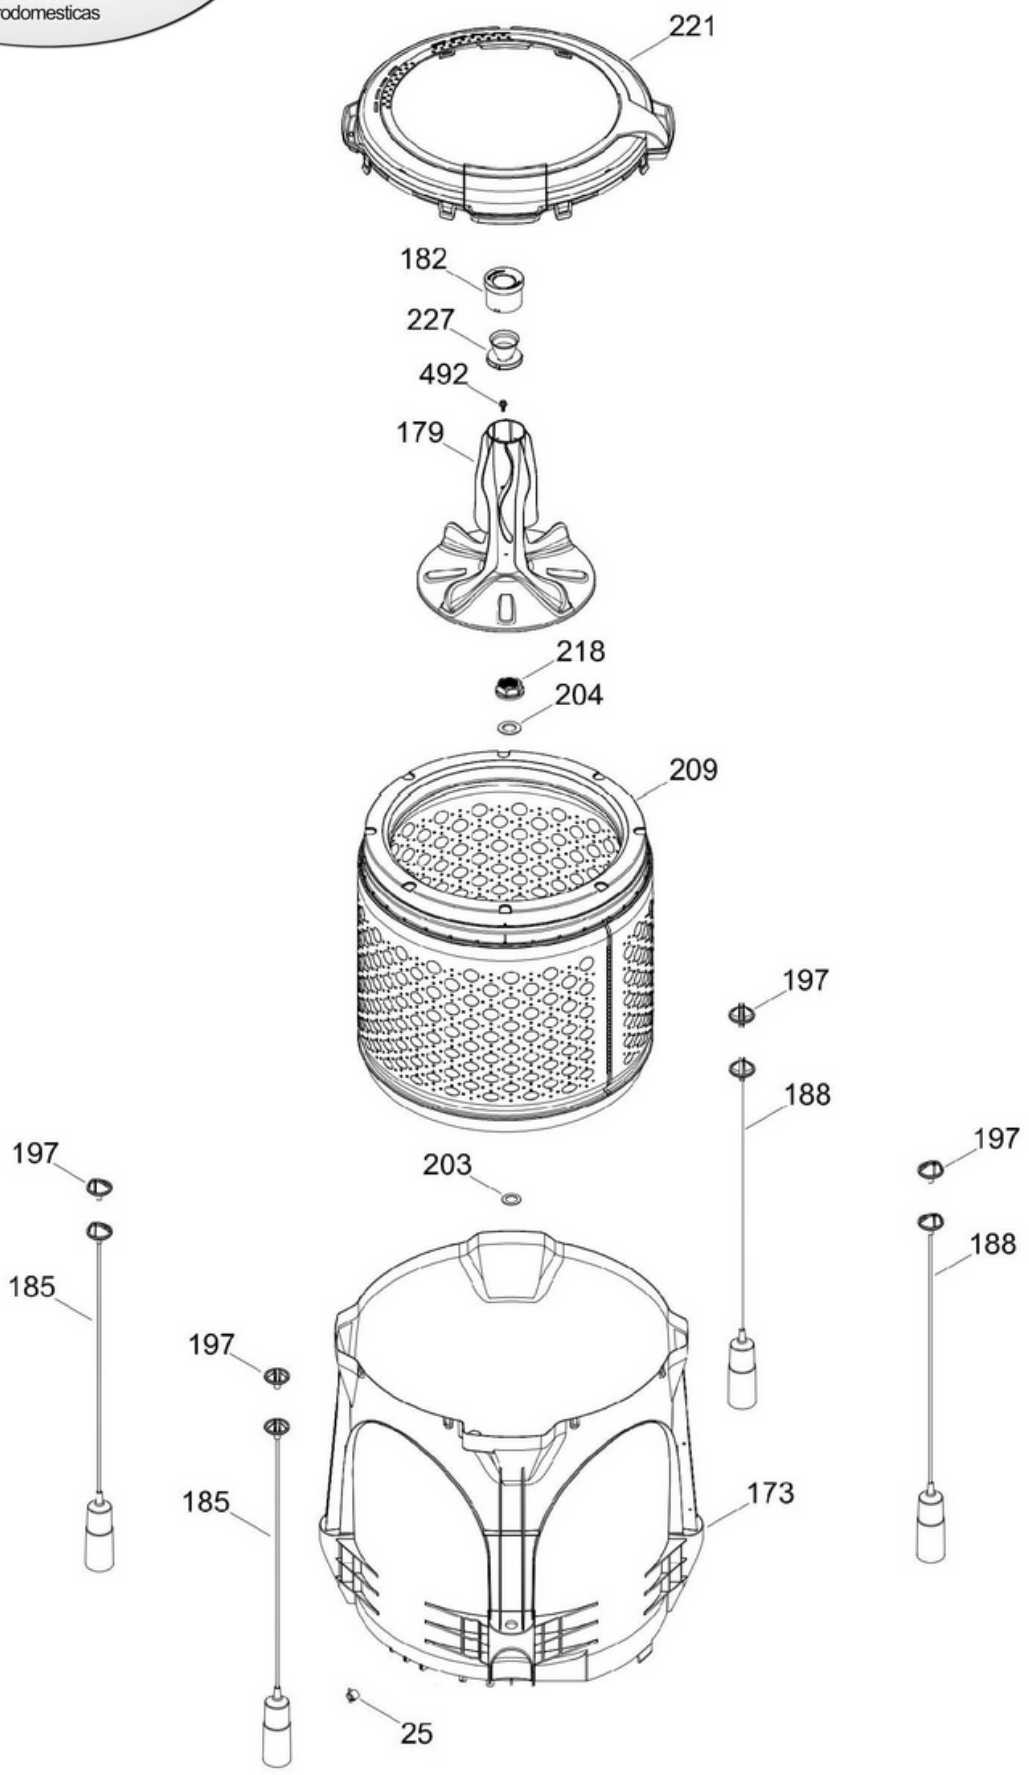

LAVADORA LMA70215VBAB00

LAVADORA LMA70215VBAB00

LAVADORA LMA70215VBAB00

LAVADORA LMA70215VBAB00

Guía	Componente	Descripción
6	233D2095G001	ENSAMBLE TOMACORRIENTE
9	277B2275P001	GOMA TAPA
12	290D1316G004	VALVULA AGUA DOBLE
21	233D2588G021	ENSAMBLE IML Y COPETE
25	323B1408P001	ABRAZADERA MANGUERA
30	233D2053G002	ARNES PRINCIPAL
31	233D2309P002	SELLADOR COPETE
34	233D2309P003	SELLADOR COPETE
35	233D2308P002	PAPEL TERMOVOLT
36	253C1247G003	PERILLA ROTATORIA
39	253C1252G003	PERILLA CONTROL
44	253C1196P001	PIN ALINEAMINETO
45	233D1368G001	MANGUERA
45	233D2851G001	MANGUERA
49	234D2296P002	PANEL POSTERIOR COPETE
56	233D2056G001	ARNES SEGURO TAPA
59	253C1303P001	CLIP CABLE
62	253C1242P002	BOTON INICIO / PAUSA
66	253C1261P001	SOPORTE TARJETA CONTROL
69	233D2833G011	TARJETA CONTROL
78	233D2055G004	ARNES VALVULAS
85	290D2272G001	SELECTOR ENSAMBLE
93	233D2157G008	GABINETE ENSAMBLE
96	253C1245P002	PATA NIVELADORA
96	253C1245P003	PATA NIVELADORA
98	277B2259P001	BISEL BLOCAPUERTAS
99	233D2274P002	SEGURO TAPA
103	253C1182P001	BISAGRA IZQUIERDA
104	253C1236P001	BISAGRA DERECHA
106	253C1180P003	BUJE
107	253C1180P004	BUJE
108	233D1956P002	CUBIERTA MANGUERA
111	253C1194G001	MANGUERA DRENADO ENSAMBLE
114	233D1995P004	CUBIERTA SUPERIOR
117	233D2050G002	TAPA VIDRIO ENSAMBLE