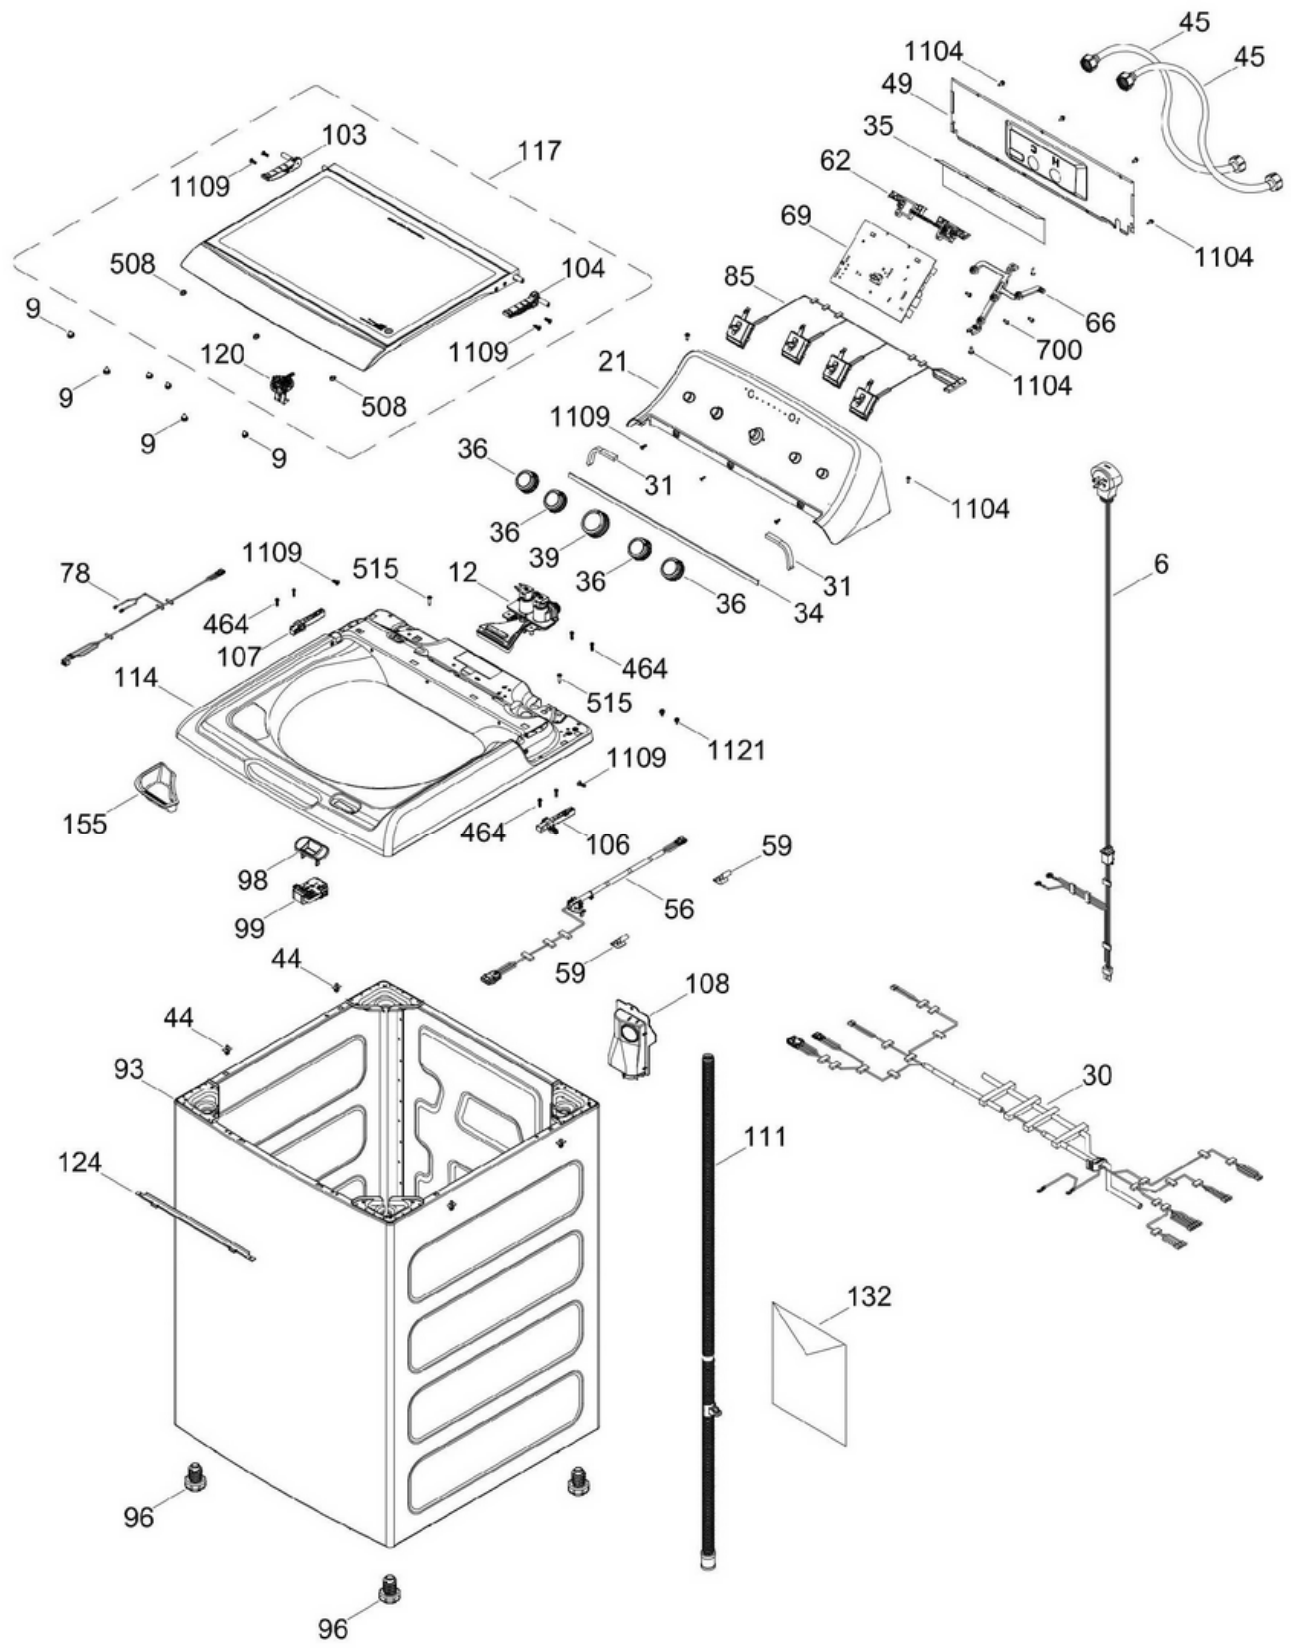

LAVADORA LMA70215VBAB00

LAVADORA LMA70215VBAB00

LAVADORA LMA70215VBAB00

LAVADORA LMA70215VBAB00

Guía	Componente	Descripción
6	233D2095G001	ENSAMBLE TOMACORRIENTE
9	277B2275P001	GOMA TAPA
12	290D1316G004	VALVULA AGUA DOBLE
21	233D2588G021	ENSAMBLE IML Y COPETE
25	323B1408P001	ABRAZADERA MANGUERA
30	233D2053G002	ARNES PRINCIPAL
31	233D2309P002	SELLADOR COPETE
34	233D2309P003	SELLADOR COPETE
35	233D2308P002	PAPEL TERMOVOLT
36	253C1247G003	PERILLA ROTATORIA
39	253C1252G003	PERILLA CONTROL
44	253C1196P001	PIN ALINEAMINETO
45	233D1368G001	MANGUERA
45	233D2851G001	MANGUERA
49	234D2296P002	PANEL POSTERIOR COPETE
56	233D2056G001	ARNES SEGURO TAPA
59	253C1303P001	CLIP CABLE
62	253C1242P002	BOTON INICIO / PAUSA
66	253C1261P001	SOPORTE TARJETA CONTROL
69	233D2833G011	TARJETA CONTROL
78	233D2055G004	ARNES VALVULAS
85	290D2272G001	SELECTOR ENSAMBLE
93	233D2157G008	GABINETE ENSAMBLE
96	253C1245P002	PATA NIVELADORA
96	253C1245P003	PATA NIVELADORA
98	277B2259P001	BISEL BLOCAPUERTAS
99	233D2274P002	SEGURO TAPA
103	253C1182P001	BISAGRA IZQUIERDA
104	253C1236P001	BISAGRA DERECHA
106	253C1180P003	BUJE
107	253C1180P004	BUJE
108	233D1956P002	CUBIERTA MANGUERA
111	253C1194G001	MANGUERA DRENADO ENSAMBLE
114	233D1995P004	CUBIERTA SUPERIOR
117	233D2050G002	TAPA VIDRIO ENSAMBLE