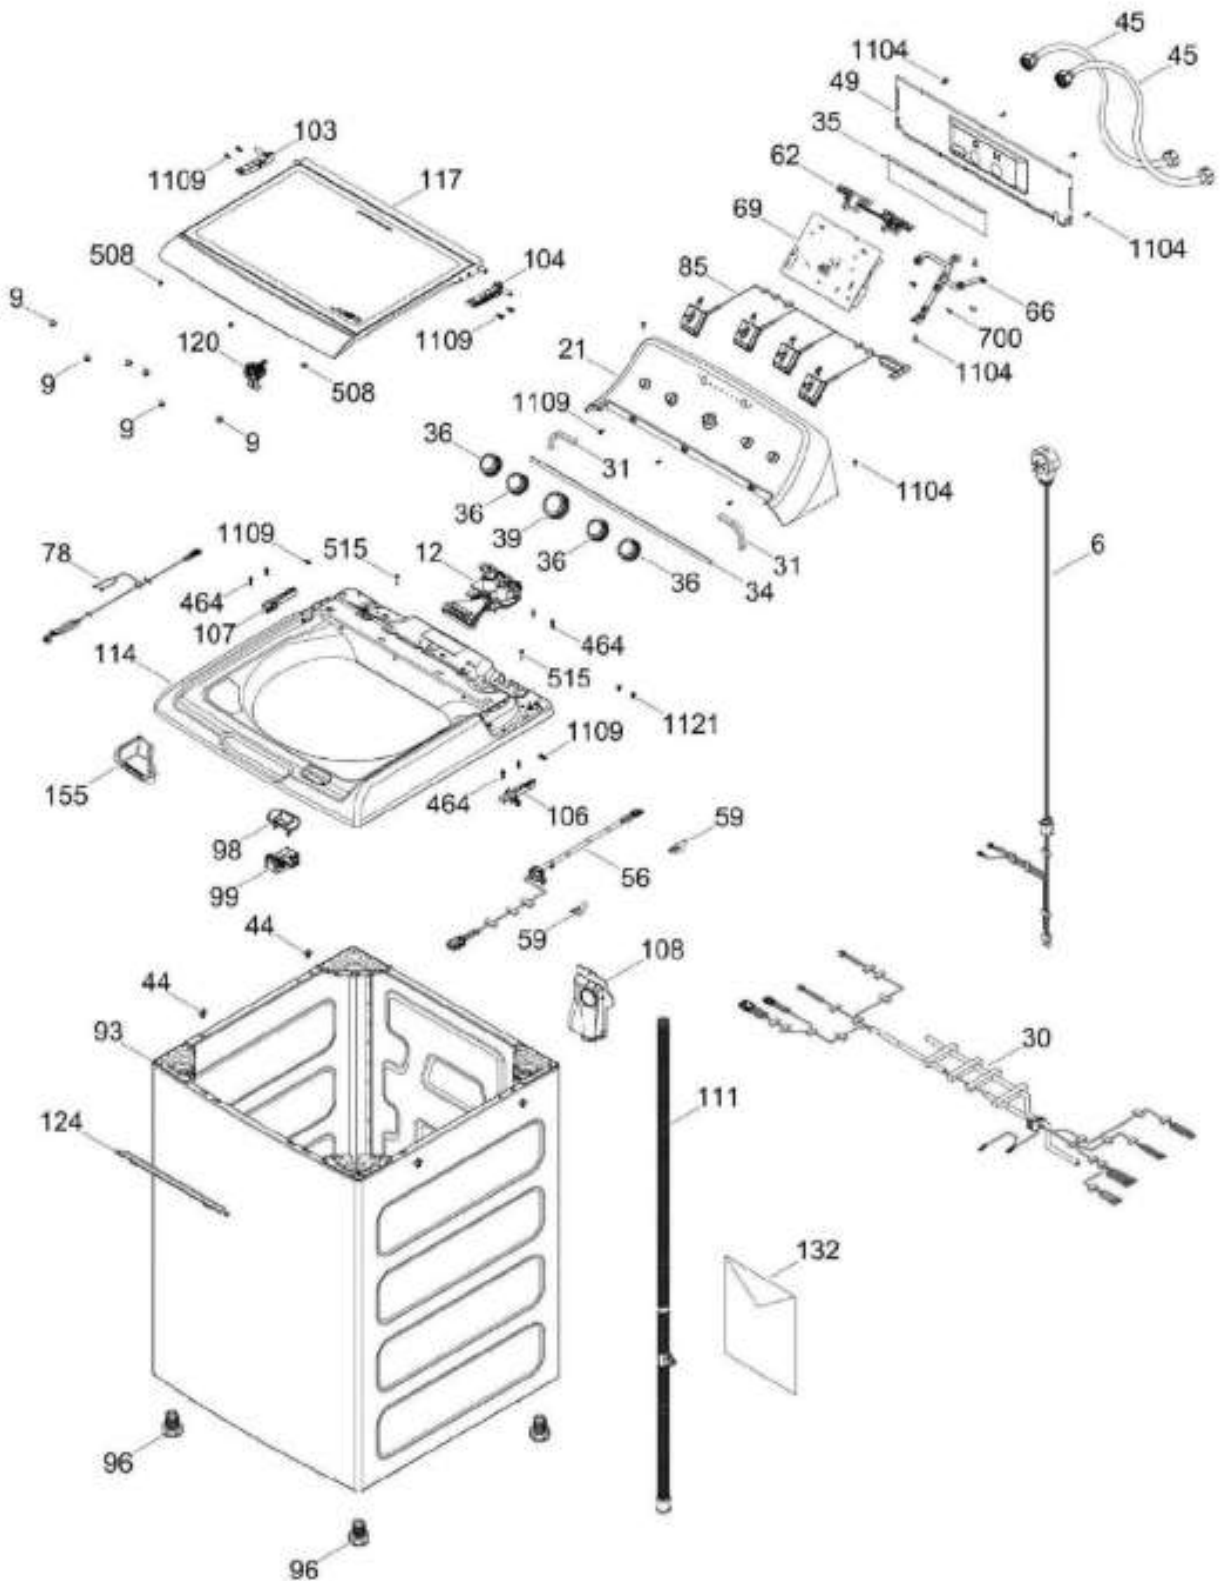

Distribuidor Autorizado

SurteRápido.com

Venta de Refacciones
Electrodomesticas

LAVADORA LMA70215VBAB01

COPETE / BACKSPLASH
GABINETE Y CUBIERTA / CABINET & COVER

LMA70215VBAB01