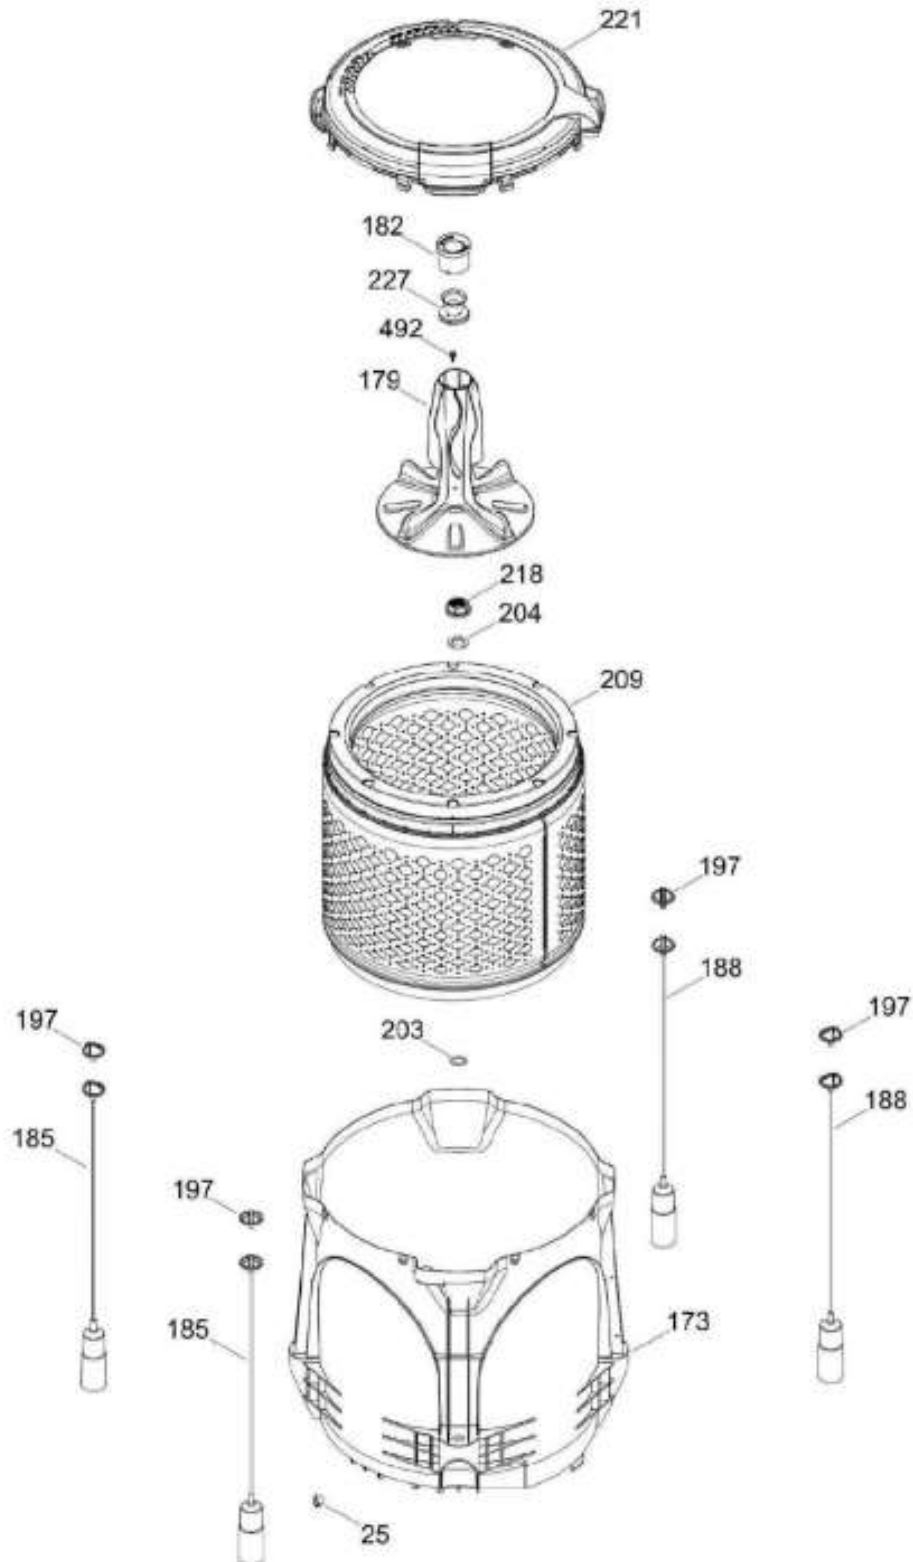

# LAVADORA LMA70215VBAB01

COPETE / BACKSPLASH  
GABINETE Y CUBIERTA / CABINET & COVER

LMA70215VBAB01

Distribuidor Autorizado

SurteRápido.com

Venta de Refacciones  
Electrodomesticas

# LAVADORA LMA70215VBAB01

PARTES PARA TINA / TUB, BASKET & AGITATOR

LMA70215VBAB01

Distribuidor Autorizado

SurteRápido.com

Venta de Refacciones  
Electrodomesticas