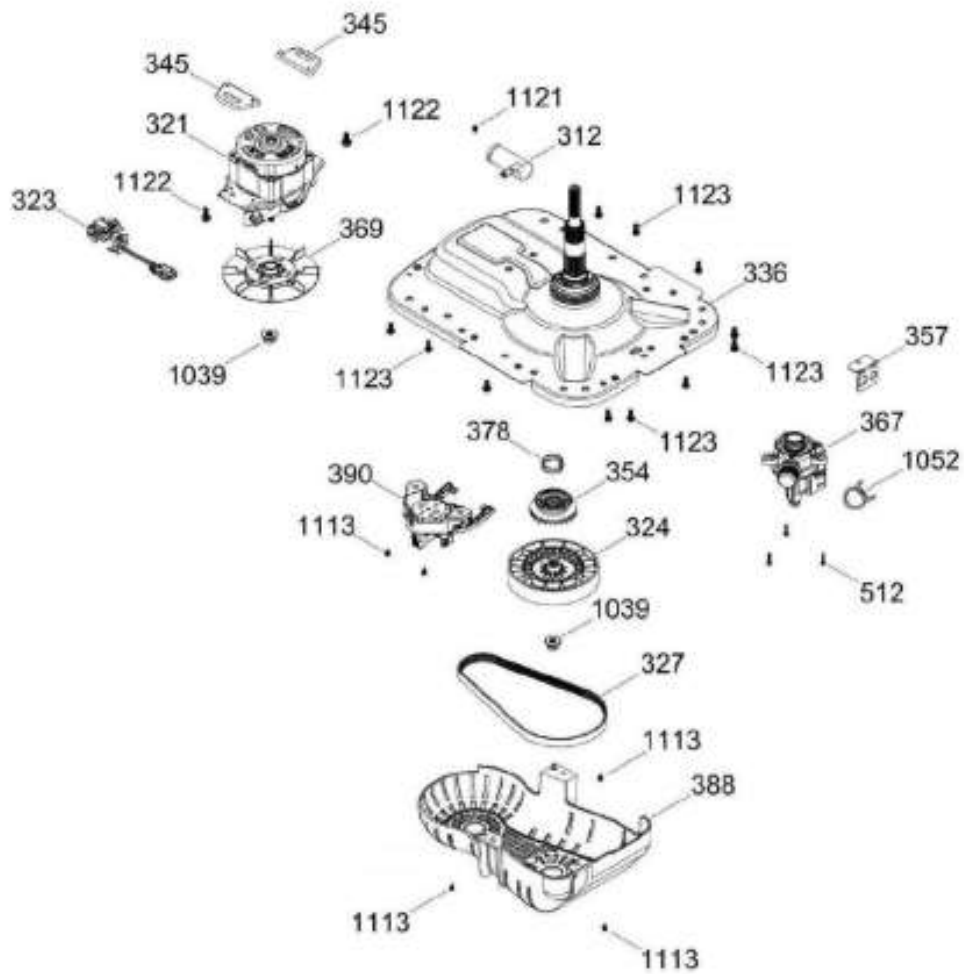

# LAVADORA LMA70215VBAB01

PARTES PARA TINA / TUB, BASKET & AGITATOR

LMA70215VBAB01

Distribuidor Autorizado

SurteRápido.com

Venta de Refacciones  
Electrodomesticas

# LAVADORA LMA70215VBAB01

SISTEMA MOTRIZ / PUMP & DRIVE COMPONENTS

LMA70215VBAB01

Distribuidor Autorizado

**SurteRápido.com**

Venta de Refacciones  
Electrodomesticas

# LAVADORA LMA70215VBAB01

Guía	Refacción	Descripción
464	WW01A00659	TORNILLO 8-18 BT
492	WW01A00064	TORNILLO
508	WW01A00650	TAPON BELLEZA
512	WW01A00330	TORNILLO VALVULA
515	WW01A00660	TORNILLO CUBIERTA
700	WW01A00582	TORNILLO
1039	WW01A00644	TUERCA POLEA
1052	WW01A00094	ABRAZADERA
1104	WW01A00097	TORNILLO 8-18 X 7/16 AB FENIX
1109	WW01A00449	TO 2RNILLO 8-16B FLP .525 S ZN
1113	WW01A00082	TORNILLO SOPORTE
1121	WW01A00001	TORNILLO
1122	WW01A00657	TORNILLO MOTOR
1123	WW01A00084	TORNILLO