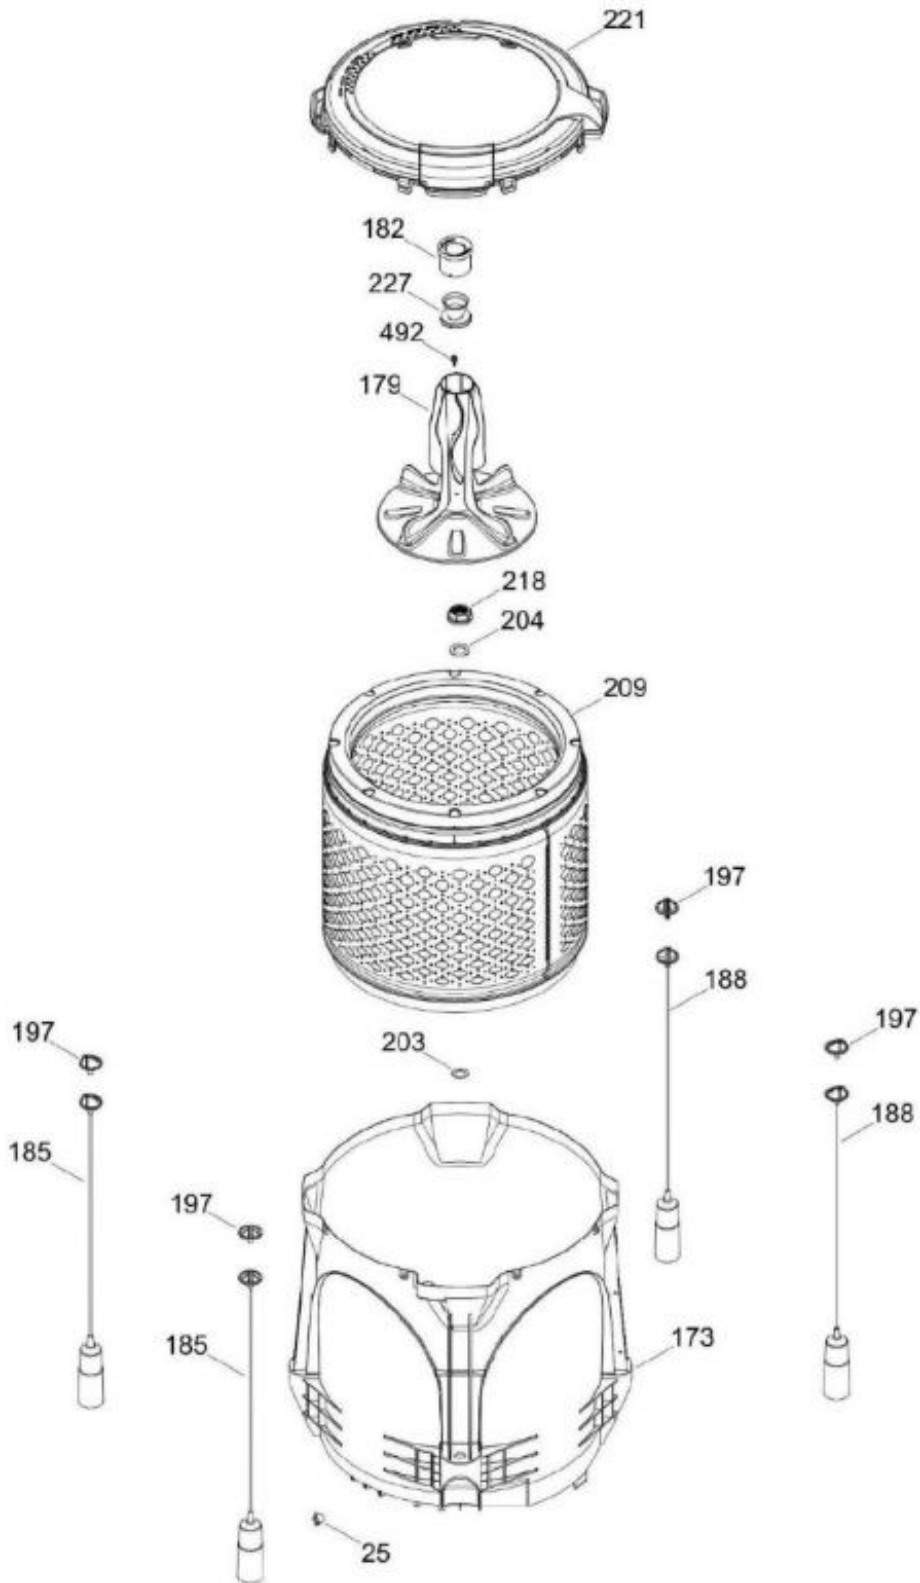

# LAVADORA LMA70215VBAB02

COPETE / BACKSPLASH  
GABINETE Y CUBIERTA / CABINET & COVER

LMA70215VBAB02

Distribuidor Autorizado

SurteRápido.com

Venta de Refacciones  
Electrodomesticas

# LAVADORA LMA70215VBAB02

PARTES PARA TINA / TUB, BASKET & AGITATOR

LMA70215VBAB02

Distribuidor Autorizado

**SurteRápido.com**

Venta de Refacciones  
Electrodomesticas

# LAVADORA LMA70215VBAB02

Guía	Refacción	Descripción
6	WW01F01689	ENSAMBLE TOMACORRIENTE
9	WW01A00654	GOMA TAPA
12	WW01F01773	VALVULA DE AGUA
21	WW01L01866	IMD ASM
25	WW01A00068	ABRAZADERA MANGUERA
30	WW01F02038	ARNES PRINCIPAL MEX
31	WW01L01676	SELLADOR COPETE
34	WW01L01675	SELLADOR COPETE
35	WW01L01668	PAPEL TERMOVOLT
36	WW01L01636	PERILLA ROTATORIA
39	WW01L01639	PERILLA CONTROL
44	WW01A00641	PIN ALINEAMIENTO
45	WW01F01987	MANGUERA LLENADO PARA GUA FRÍA ENSAMBLE
49	WW01L01624	PANEL POSTERIOR COPETE
56	WW01F01679	ARNES SEGURO TAPA
59	WW01A00651	CLIP CABLE
62	WW01L01703	BOTON INICIO / PAUSA
66	WW02F00735	SOPORTE TARJETA CONTROL
69	WW01A00773	KIT TARJETA Y SW
78	WW01F01677	ARNES VALVULAS
85	WW01F01794	SELECTOR ENSAMBLE
93	WW01L01529	GABINETE ENSAMBLE
96	WW01L01746	PATA NIVELADORA
96	WW01L01746	PATA NIVELADORA
98	WW01F01763	BISEL BLOCAPUERTAS
99	WW01L01660	SEGURO TAPA
103	WW01L01632	BISAGRA IZQUIERDA
104	WW01L01633	BISAGRA DERECHA
106	WW01L01630	BUJE
107	WW01L01631	BUJE
108	WW01L01845	CUBRE MANGUERA
111	WW01F02057	ENS MANGUERA DRENADO
114	WW01L01508	CUBIERTA SUPERIOR
117	WW01L01520	TAPA VIDRIO ENSAMBLE
120	WW01L01653	ENSAMBLE ACTUADOR