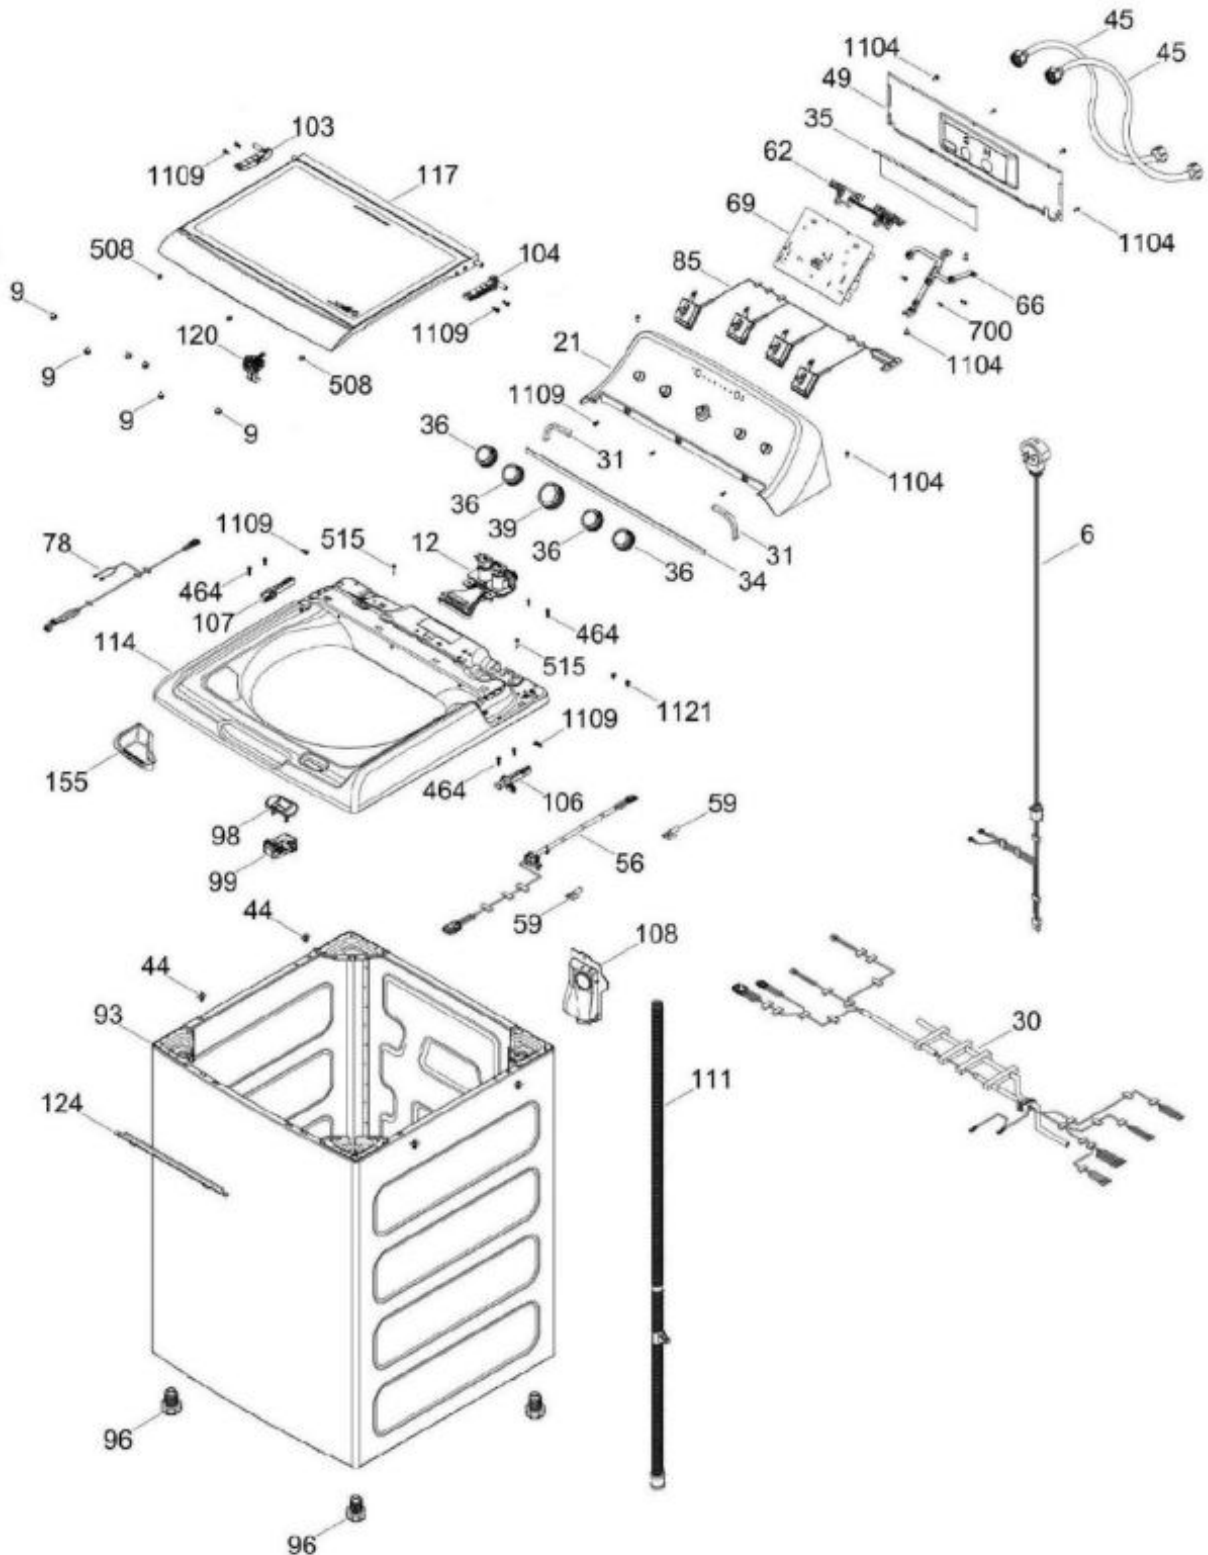

# LAVADORA LMA70215VBAB02

COPETE / BACKSPLASH  
GABINETE Y CUBIERTA / CABINET & COVER

LMA70215VBAB02

Distribuidor Autorizado

SurteRápido.com

Venta de Refacciones  
Electrodomesticas

# LAVADORA LMA70215VBAB02

PARTES PARA TINA / TUB, BASKET & AGITATOR

LMA70215VBAB02

Distribuidor Autorizado

**SurteRápido.com**

Venta de Refacciones  
Electrodomesticas