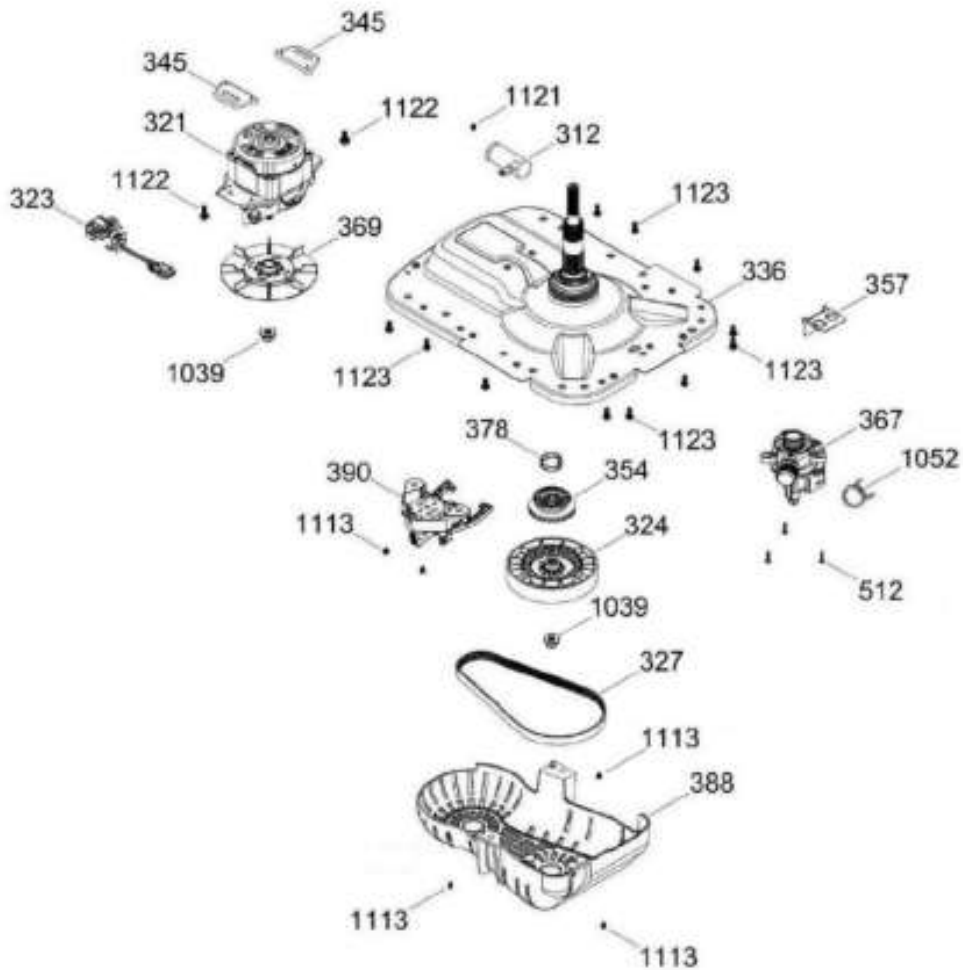

# LAVADORA LMA70215WBAB00

PARTES PARA TINA / TUB, BASKET & AGITATOR

LMA70215WBAB00

Distribuidor Autorizado

SurteRápido.com

Venta de Refacciones  
Electrodomesticas

# LAVADORA LMA70215WBAB00

SISTEMA MOTRIZ / PUMP & DRIVE COMPONENTS

LMA70215WBAB00

Distribuidor Autorizado

**SurteRápido.com**

Venta de Refacciones  
Electrodomesticas

## LAVADORA LMA70215WBAB00

Guía	Refacción	Descripción
508	WW01A00650	TAPON BELLEZA
512	WW01A00330	TORNILLO VALVULA
515	WW01A00660	TORNILLO CUBIERTA
700	WW01A00582	TORNILLO
1039	WW01A00644	TUERCA POLEA
1052	WW01A00094	ABRAZADERA
1104	WW01A00097	TORNILLO 8-18 X 7/16 AB FENIX
1109	WW01A00449	TO 2RNILLO 8-16B FLP .525 S ZN
1113	WW01A00082	TORNILLO SOPORTE
1121	WW01A00001	TORNILLO
1122	WW01A00657	TORNILLO MOTOR
1123	WW01A00084	TORNILLO