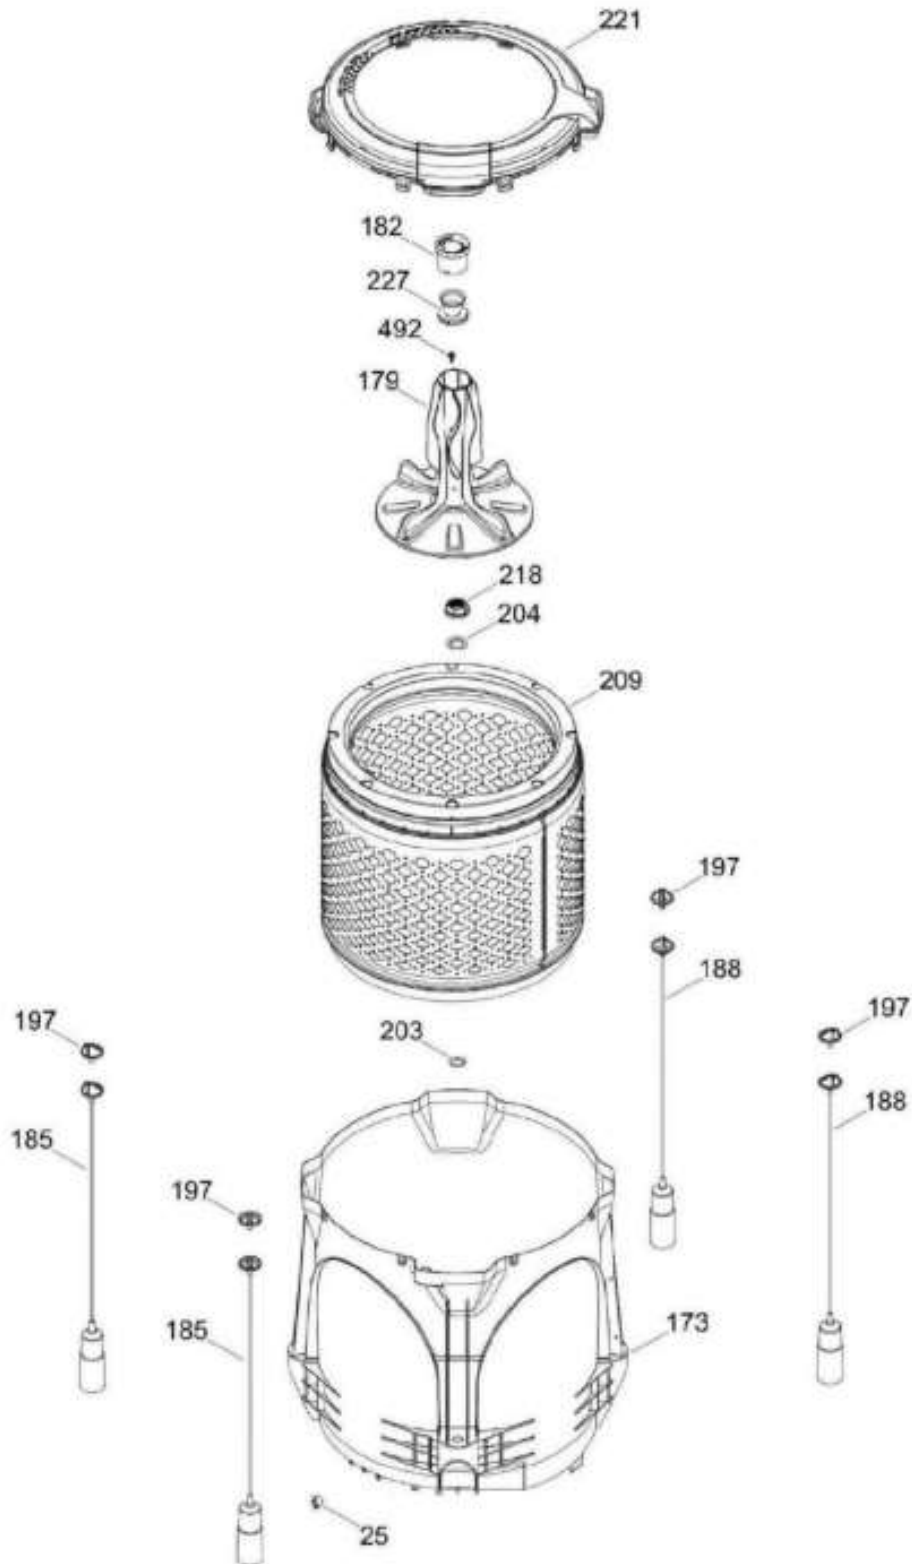

# LAVADORA LMA70215WBAB00

COPETE / BACKSPLASH  
GABINETE Y CUBIERTA / CABINET & COVER

LMA70215WBAB00

Distribuidor Autorizado

SurteRápido.com

Venta de Refacciones  
Electrodomesticas

# LAVADORA LMA70215WBAB00

PARTES PARA TINA / TUB, BASKET & AGITATOR

LMA70215WBAB00

Distribuidor Autorizado

SurteRápido.com

Venta de Refacciones  
Electrodomesticas