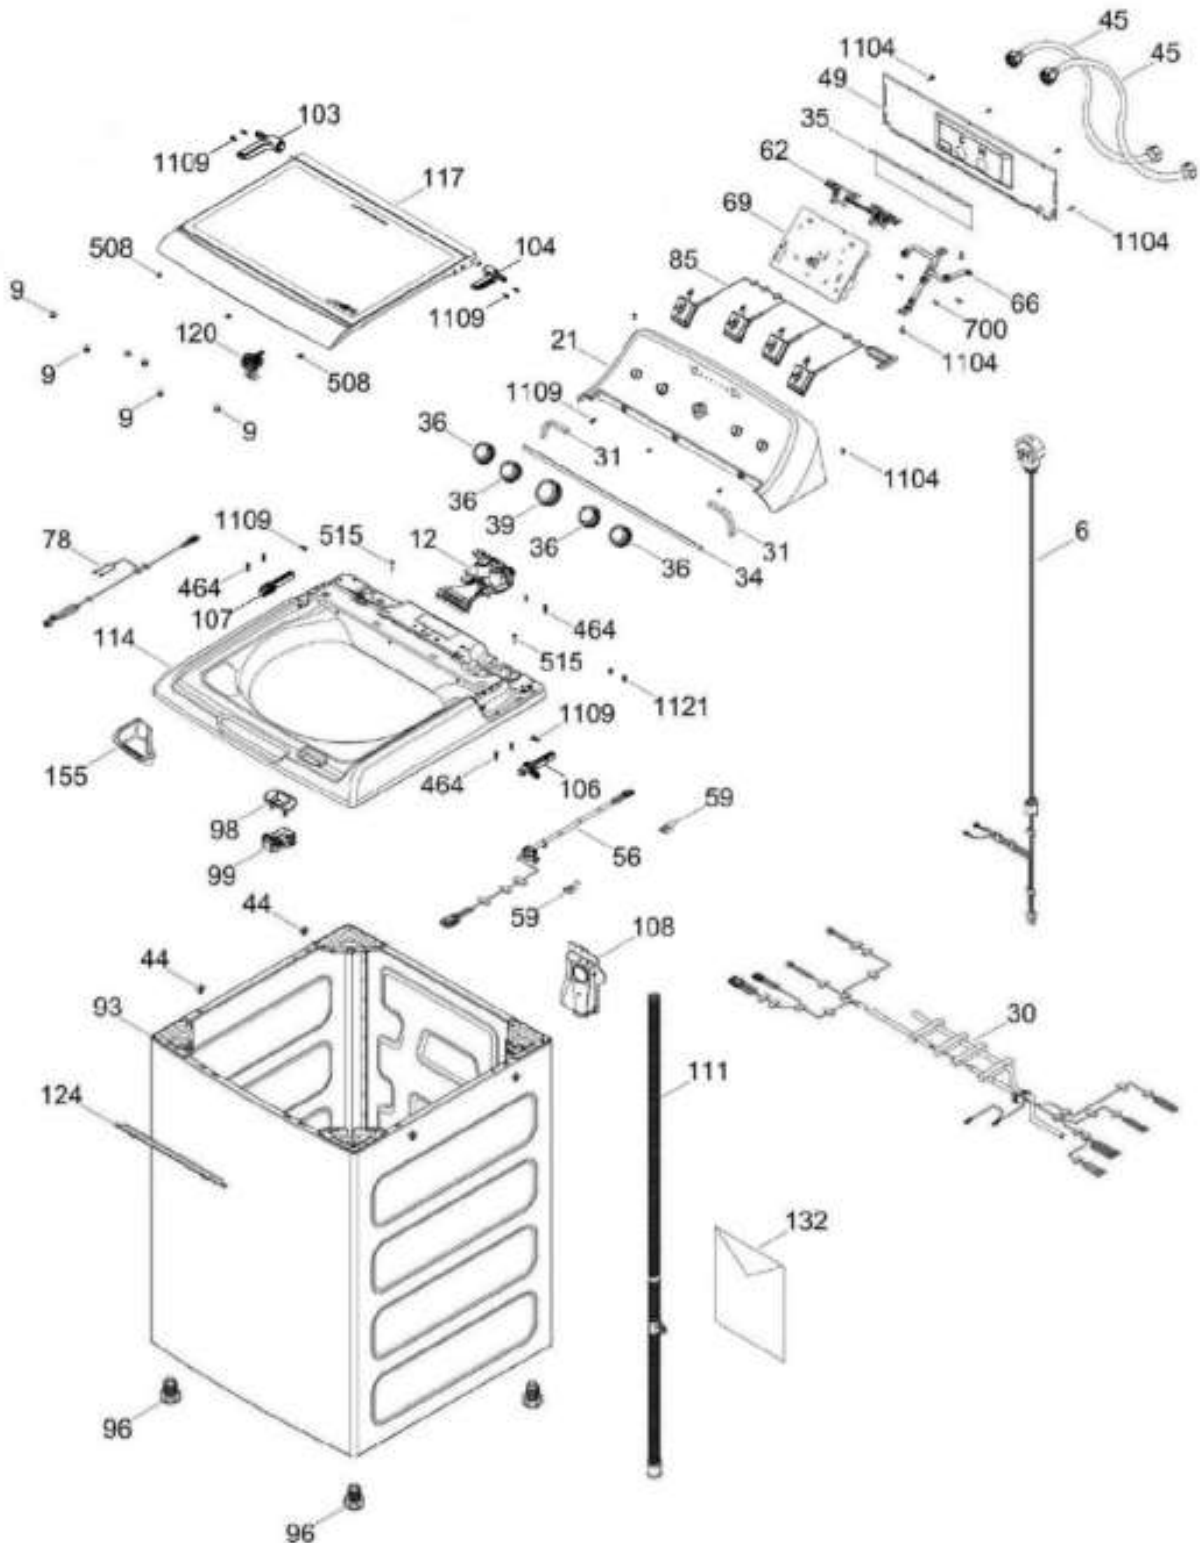

# LAVADORA LMA70215WBAB00

COPETE / BACKSPLASH  
GABINETE Y CUBIERTA / CABINET & COVER

LMA70215WBAB00

Distribuidor Autorizado

SurteRápido.com

Venta de Refacciones  
Electrodomesticas

# LAVADORA LMA70215WBAB00

PARTES PARA TINA / TUB, BASKET & AGITATOR

LMA70215WBAB00

Distribuidor Autorizado

SurteRápido.com

Venta de Refacciones  
Electrodomesticas