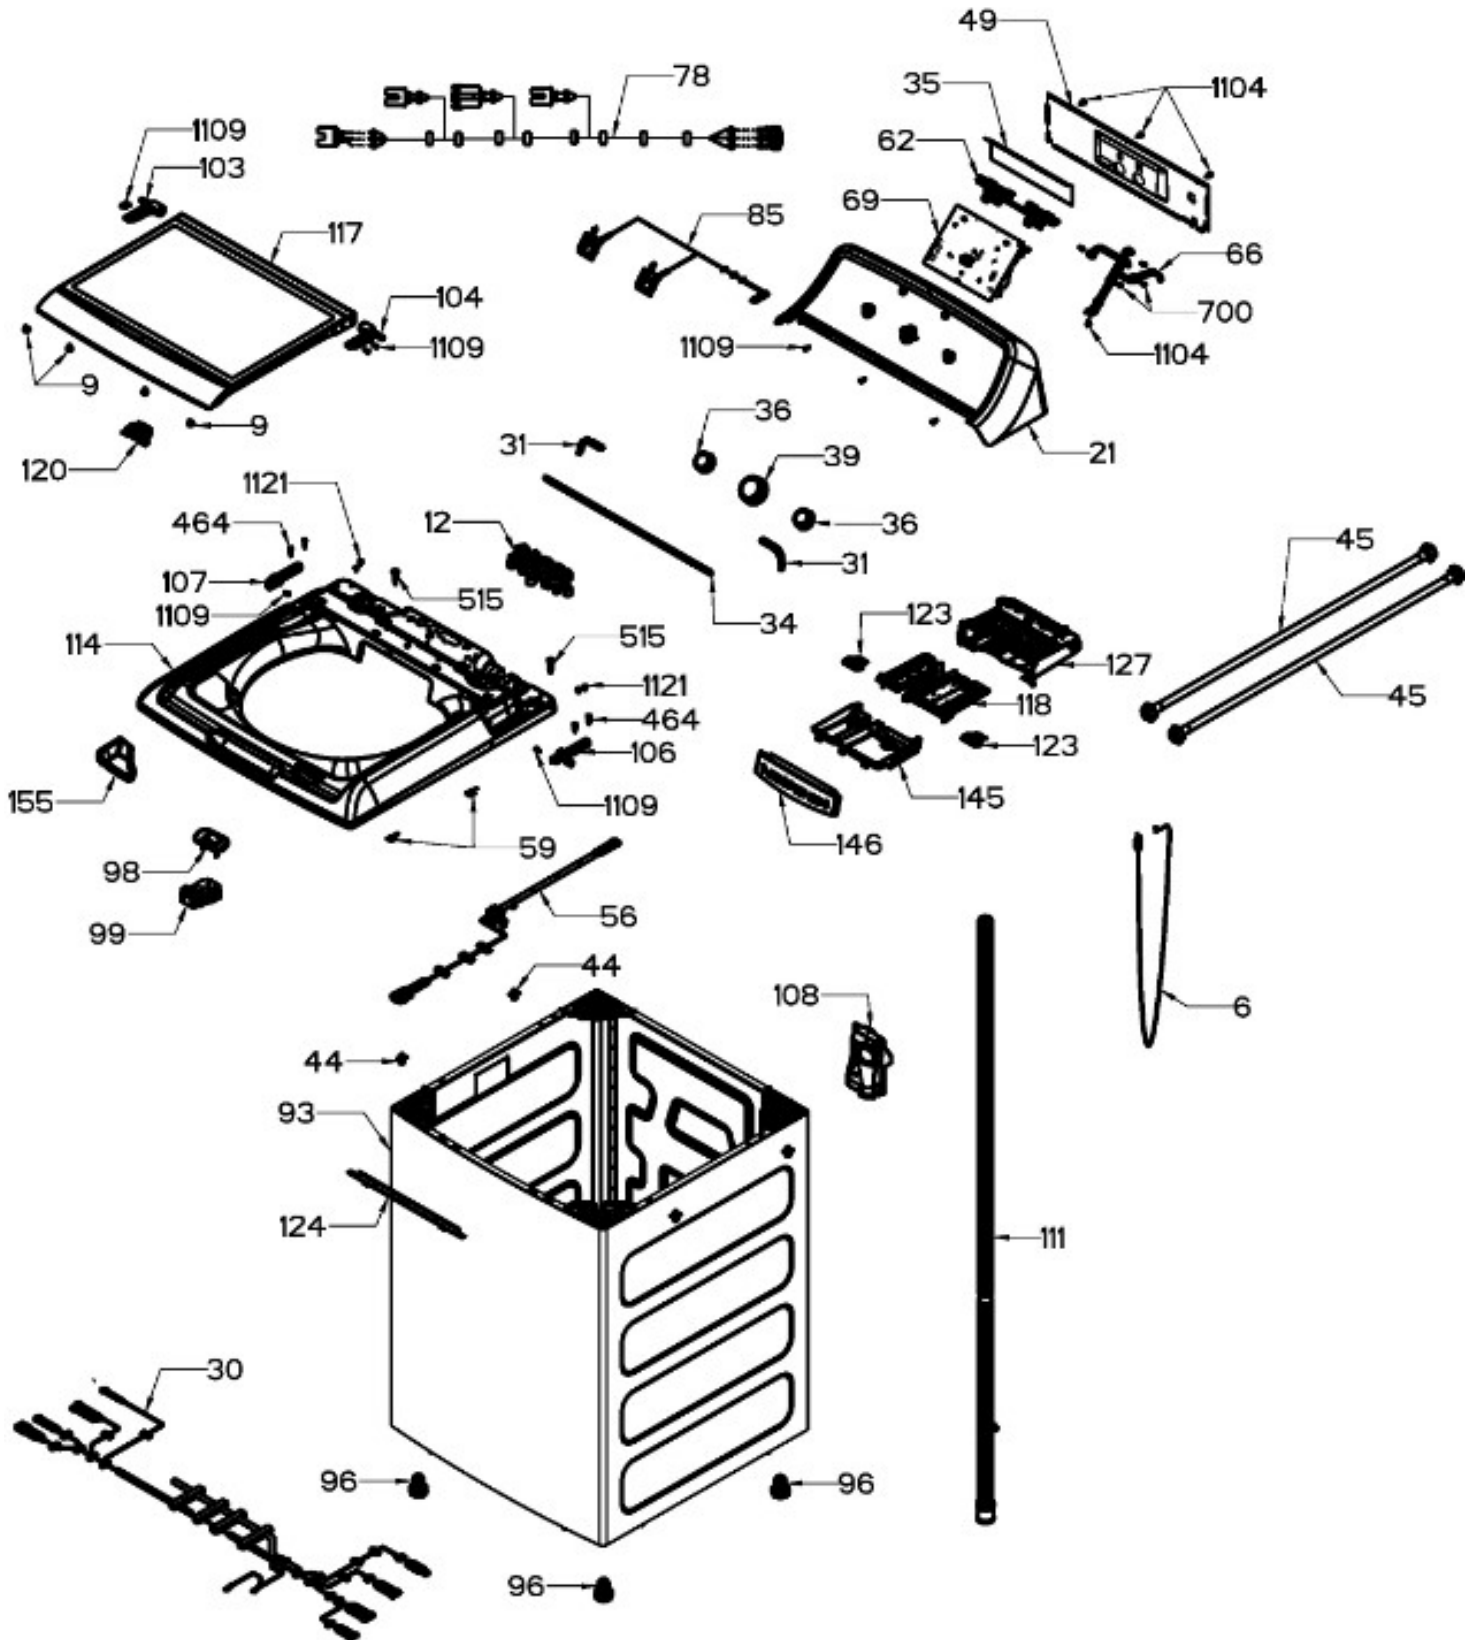

Distribuidor Autorizado

SurteRápido.com

Venta de Refacciones
Electrodomesticas

LAVADORA LMA71103CBFU30