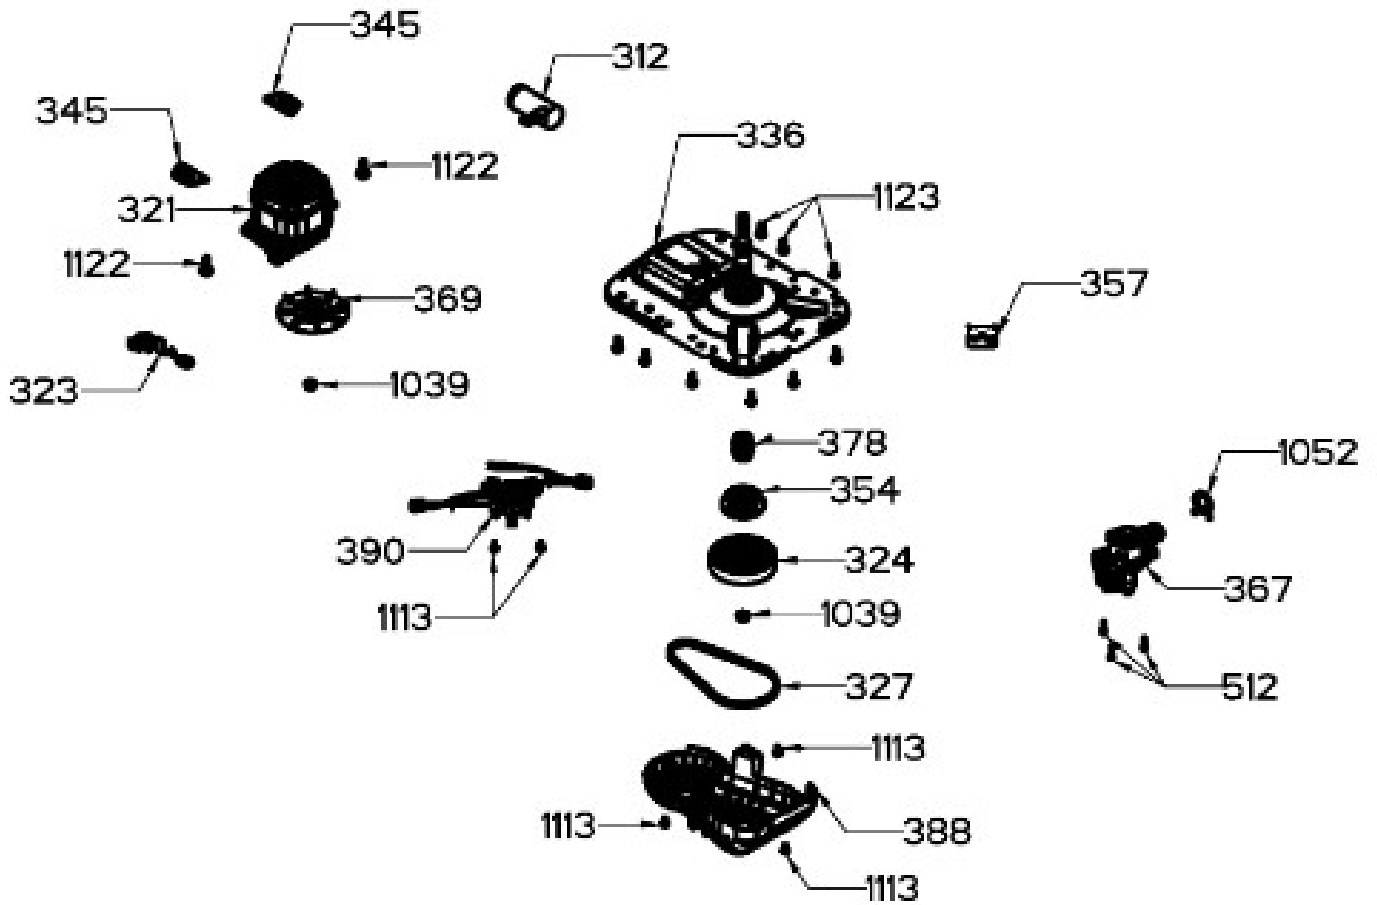

Distribuidor Autorizado

SurteRápido.com

Venta de Refacciones
Electrodomesticas

LAVADORA LMA71103CBFU30