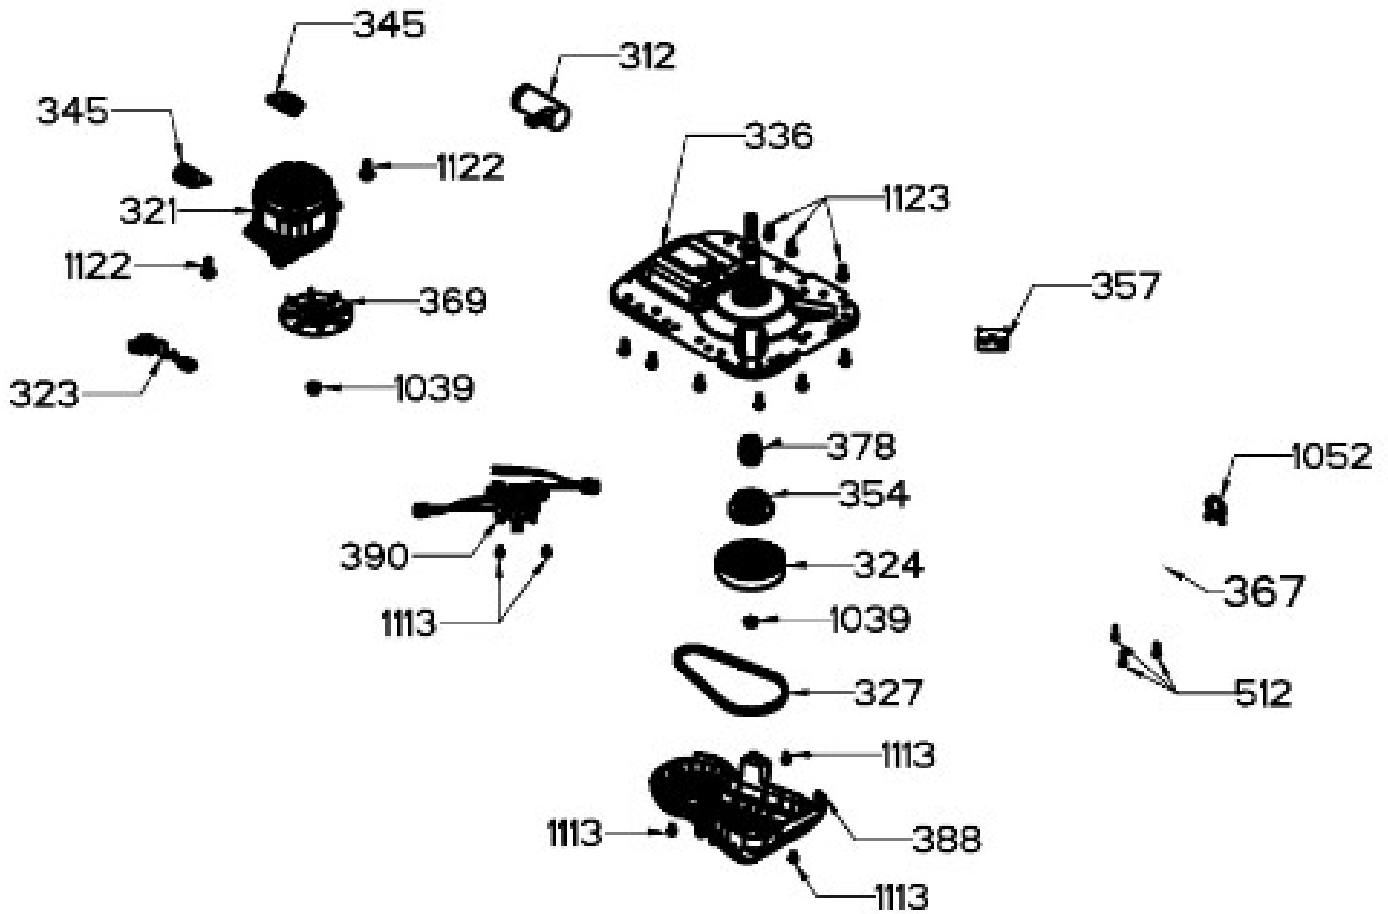

Distribuidor Autorizado

SurteRápido.com

Venta de Refacciones
Electrodomesticas

LAVADORA LMA71103CBFU40

Distribuidor Autorizado

SurteRápido.com

Venta de Refacciones
Electrodomesticas

LAVADORA LMA71103CBFU40

Guía	Refacción	Descripción
6	WW01F01715	CABLE TOMACORRIENTE ENSAMBLE
9	WW01A00654	GOMA TAPA
12	WW01F01772	VALVULA CUADRUPLA
21	WW01L01898	ENSAMBLE COPETE
25	WW01A00068	ABRAZADERA MANGUERA
30	WW01F02038	ARNES PRINCIPAL MEX
31	WW01L01676	SELLADOR COPETE
34	WW01L01675	SELLADOR COPETE
35	WW01L01668	PAPEL TERMOVOLT
36	WW01L01636	PERILLA ROTATORIA
39	WW01L01639	PERILLA CONTROL
44	WW01A00641	PIN ALINEAMIENTO
45	WW01F01986	MANGUERA DE LLENADO PARA AGUA FRÍA ENSAMBLE
46	WW03L00066	TAPON VALVULA ENTRADA
49	WW01L01624	PANEL POSTERIOR COPETE
56	WW01F01679	ARNES SEGURO TAPA
59	WW01A00651	CLIP CABLE
62	WW01L01703	BOTON INICIO / PAUSA
66	WW02F00735	SOPORTE TARJETA CONTROL
69	WW01A00803	PERSONALIZACION DE TARJETA
78	WW01F01676	ARNES VALVULAS
85	WW01F01692	ENSAMBLE SELECTOR
93	WW01L01529	GABINETE ENSAMBLE
96	WW01L01746	PATA NIVELADORA
98	WW01F01763	BISEL BLOCAPUERTAS
99	WW01L01544	BLOQUEA PUERTAS
103	WW01L01632	BISAGRA IZQUIERDA
104	WW01L01633	BISAGRA DERECHA
106	WW01L01630	BUJE
107	WW01L01631	BUJE
108	WW01L01845	CUBRE MANGUERA
111	WW01F02057	ENS MANGUERA DRENADO
114	WW01L01507	CUBIERTA SUPERIOR
117	WW01L01525	TAPA METALICA
118	WW01A00749	REGADERA