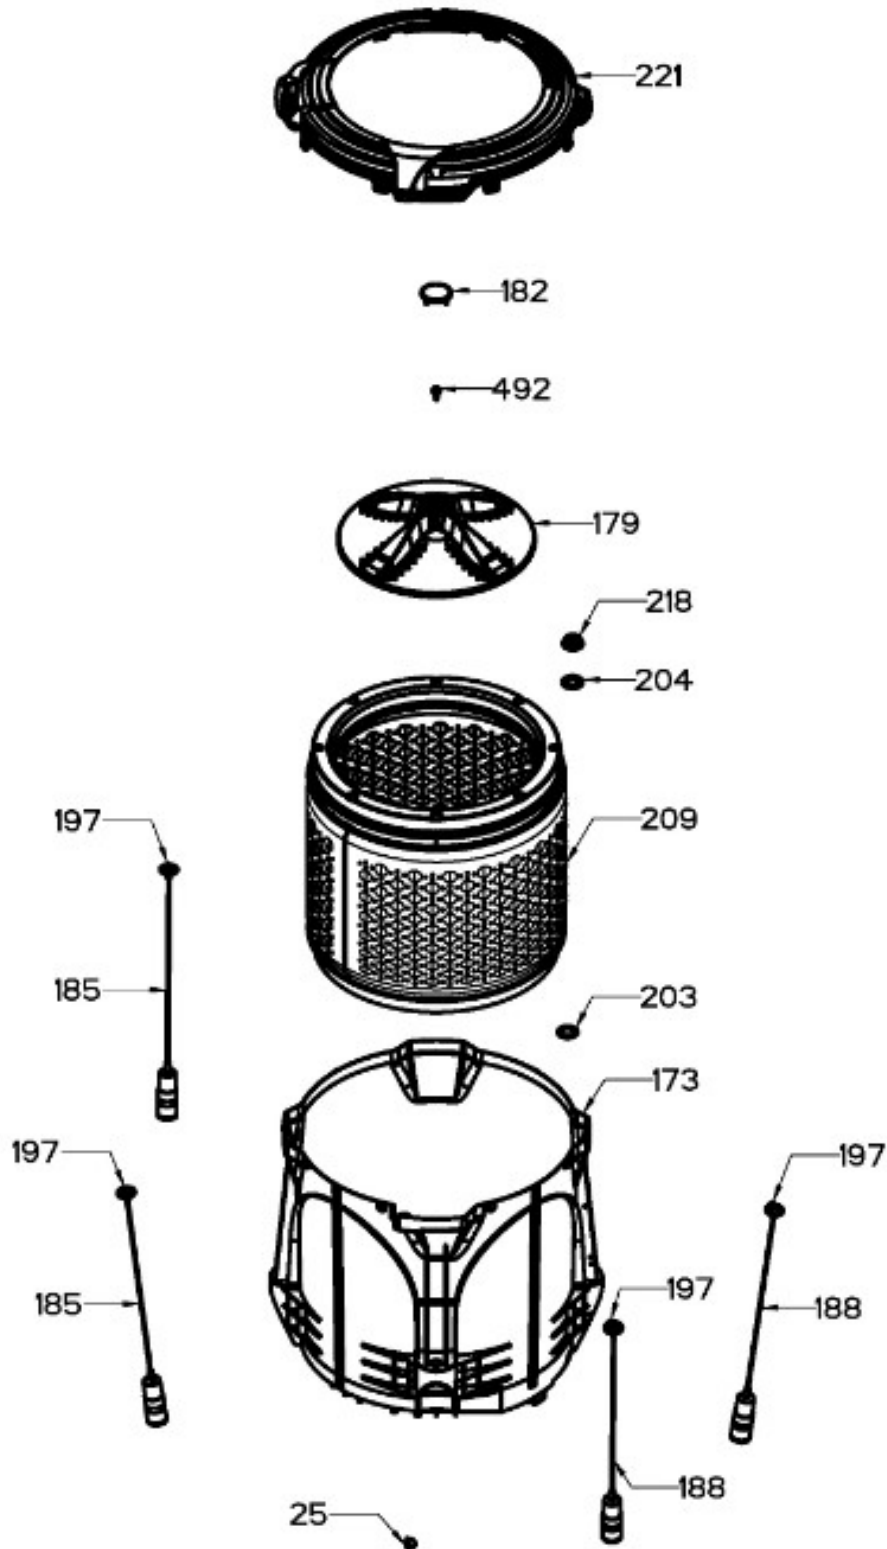

Distribuidor Autorizado

SurteRápido.com

Venta de Refacciones
Electrodomesticas

LAVADORA LMA71103CBFU40