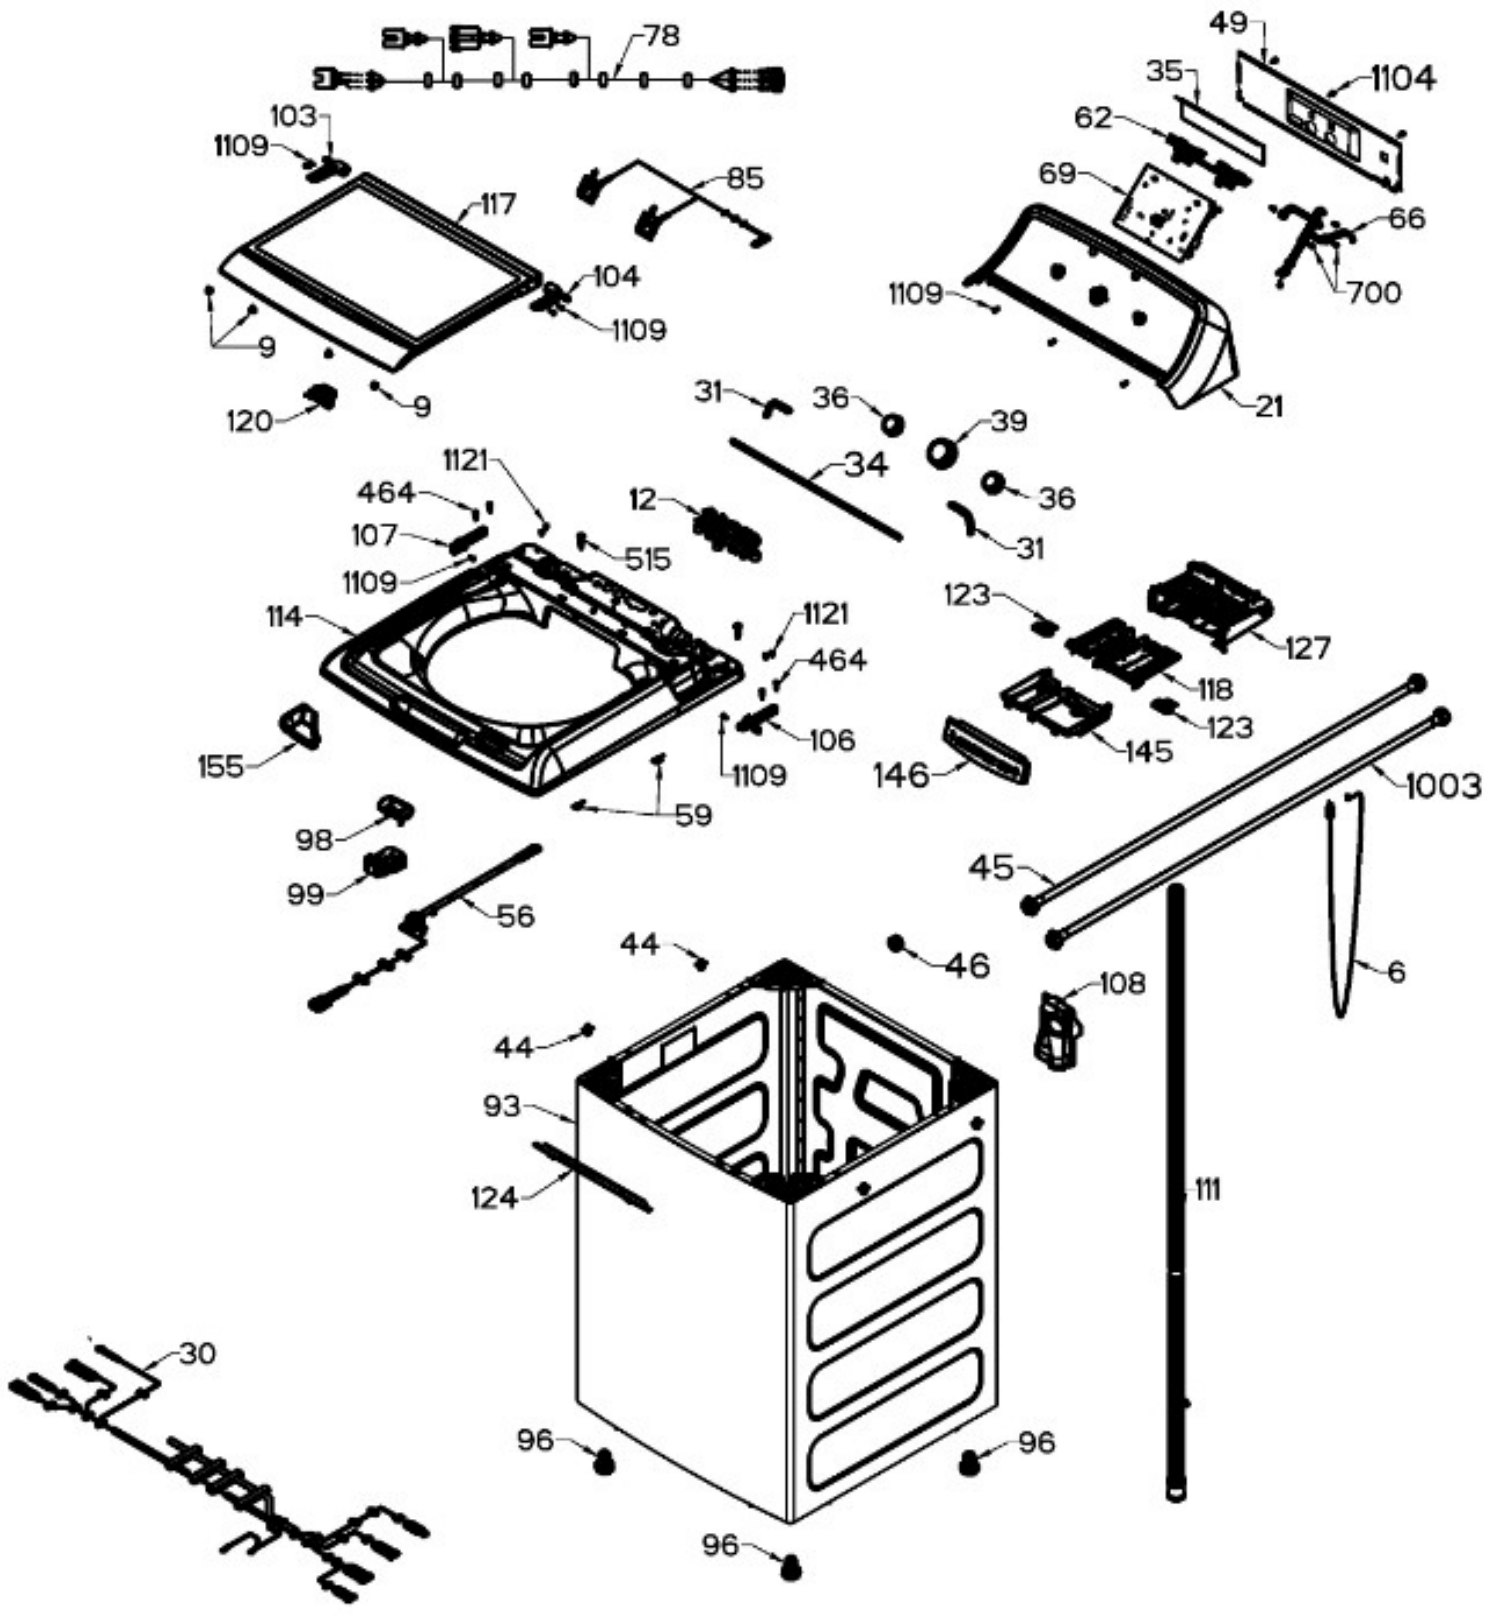

Distribuidor Autorizado

SurteRápido.com

Venta de Refacciones Electrodomesticas

LAVADORA LMA71103CBFU40