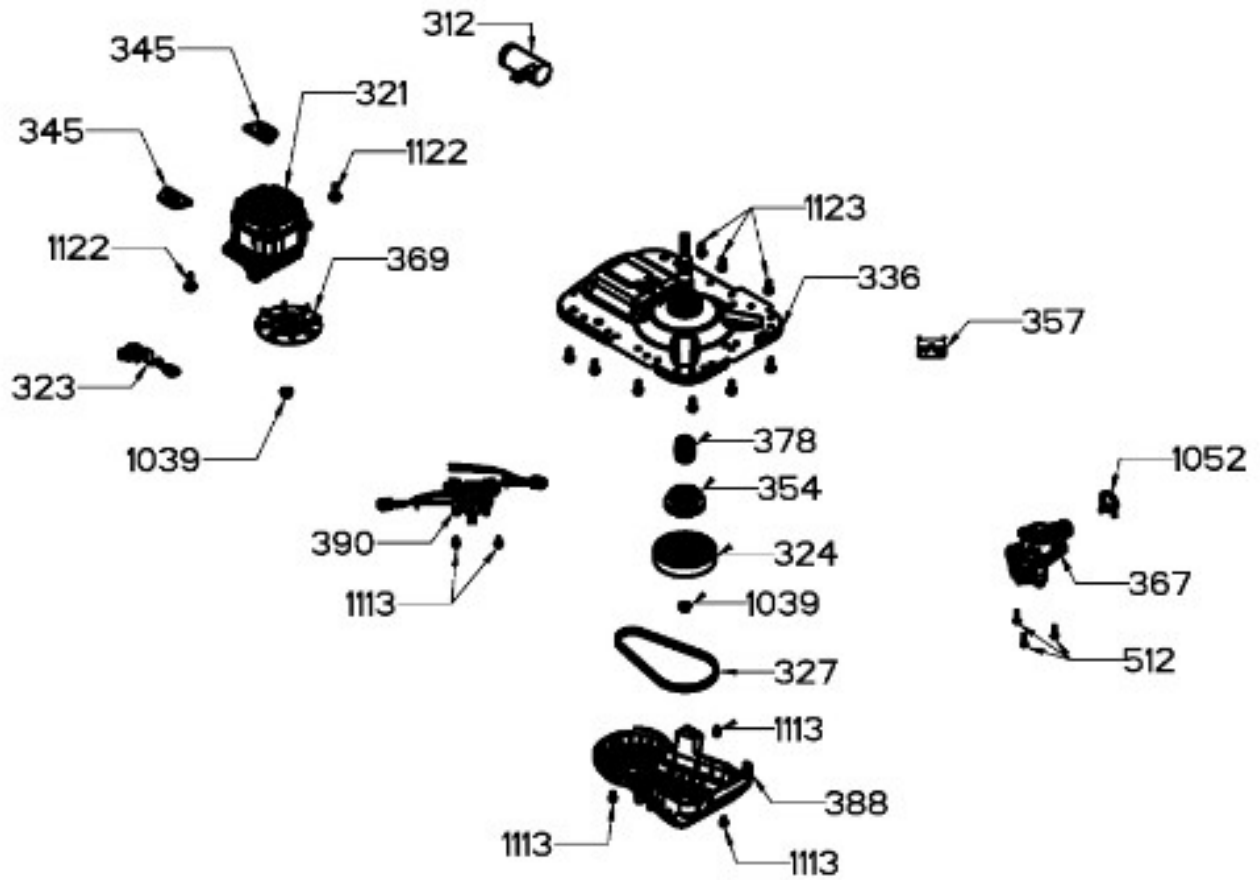

Distribuidor Autorizado

SurteRápido.com

Venta de Refacciones
Electrodomesticas

LAVADORA LMA71104CBFU30

Distribuidor Autorizado

SurteRápido.com

Venta de Refacciones
Electrodomesticas

LAVADORA LMA71104CBFU30

Guía	Refacción	Descripción
6	WW01F01715	CABLE TOMACORRIENTE ENSAMBLE
9	WW01A00654	GOMA TAPA
12	WW01F01772	VALVULA CUADRUPLE
21	WW01L01903	ENSAMBLE IML Y COPETE
25	WW01A00068	ABRAZADERA MANGUERA
30	WW01F02038	ARNES PRINCIPAL MEX
31	WW01L01676	SELLADOR COPETE
34	WW01L01675	SELLADOR COPETE
35	WW01L01668	PAPEL TERMOVOLT
36	WW01L01636	PERILLA ROTATORIA
39	WW01L01639	PERILLA CONTROL
44	WW01A00641	PIN ALINEAMIENTO
45	WW01F01986	MANGUERA DE LLENADO PARA AGUA FRÍA ENSAMBLE
49	WW01L01624	PANEL POSTERIOR COPETE
56	WW01F01679	ARNES SEGURO TAPA
59	WW01A00651	CLIP CABLE
62	WW01L01703	BOTON INICIO / PAUSA
66	WW02F00735	SOPORTE TARJETA CONTROL
69	WW01A00804	KIT TARJETA Y SW
78	WW01F01676	ARNES VALVULAS
85	WW01F01777	SELECTOR ENSAMBLE
93	WW01L01529	GABINETE ENSAMBLE
96	WW01L01746	PATA NIVELADORA
96	WW01L01746	PATA NIVELADORA
98	WW01F01763	BISEL BLOCAPUERTAS
99	WW01L01544	BLOQUEA PUERTAS
103	WW01L01632	BISAGRA IZQUIERDA
104	WW01L01633	BISAGRA DERECHA
106	WW01L01630	BUJE
107	WW01L01631	BUJE
108	WW01L01845	CUBRE MANGUERA
111	WW01F02057	ENS MANGUERA DRENADO
114	WW01L01507	CUBIERTA SUPERIOR
117	WW01L01525	TAPA METALICA
118	WW01A00749	REGADERA