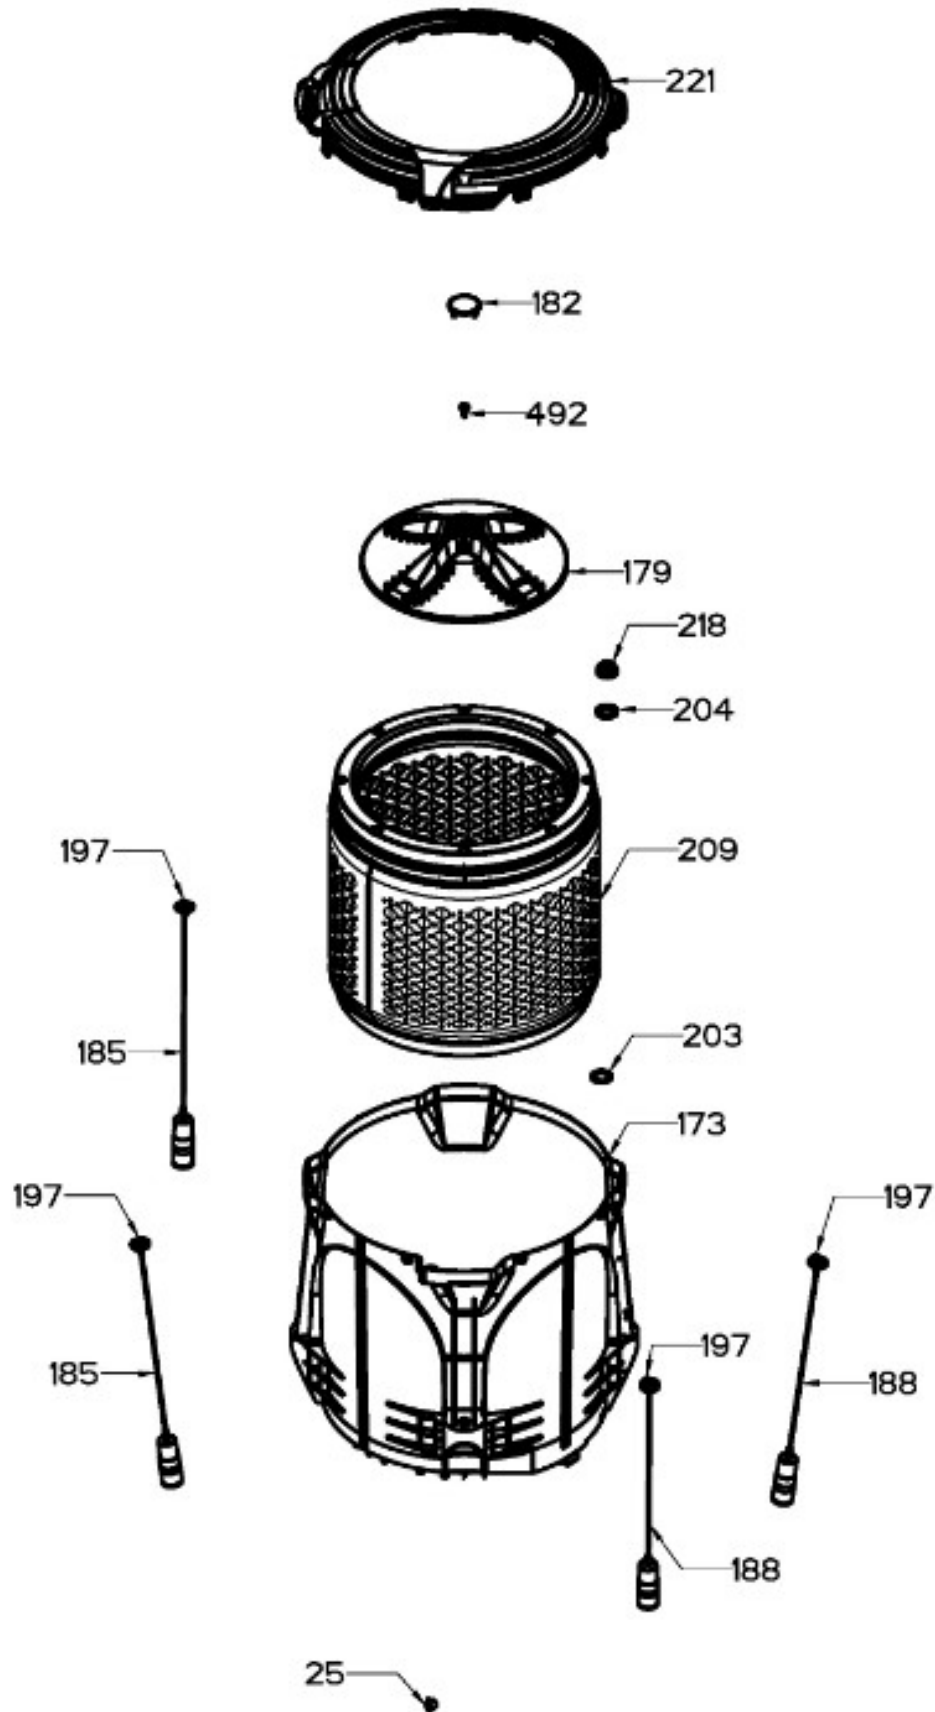

Distribuidor Autorizado

SurteRápido.com

Venta de Refacciones
Electrodomesticas

LAVADORA LMA71104CBFU30