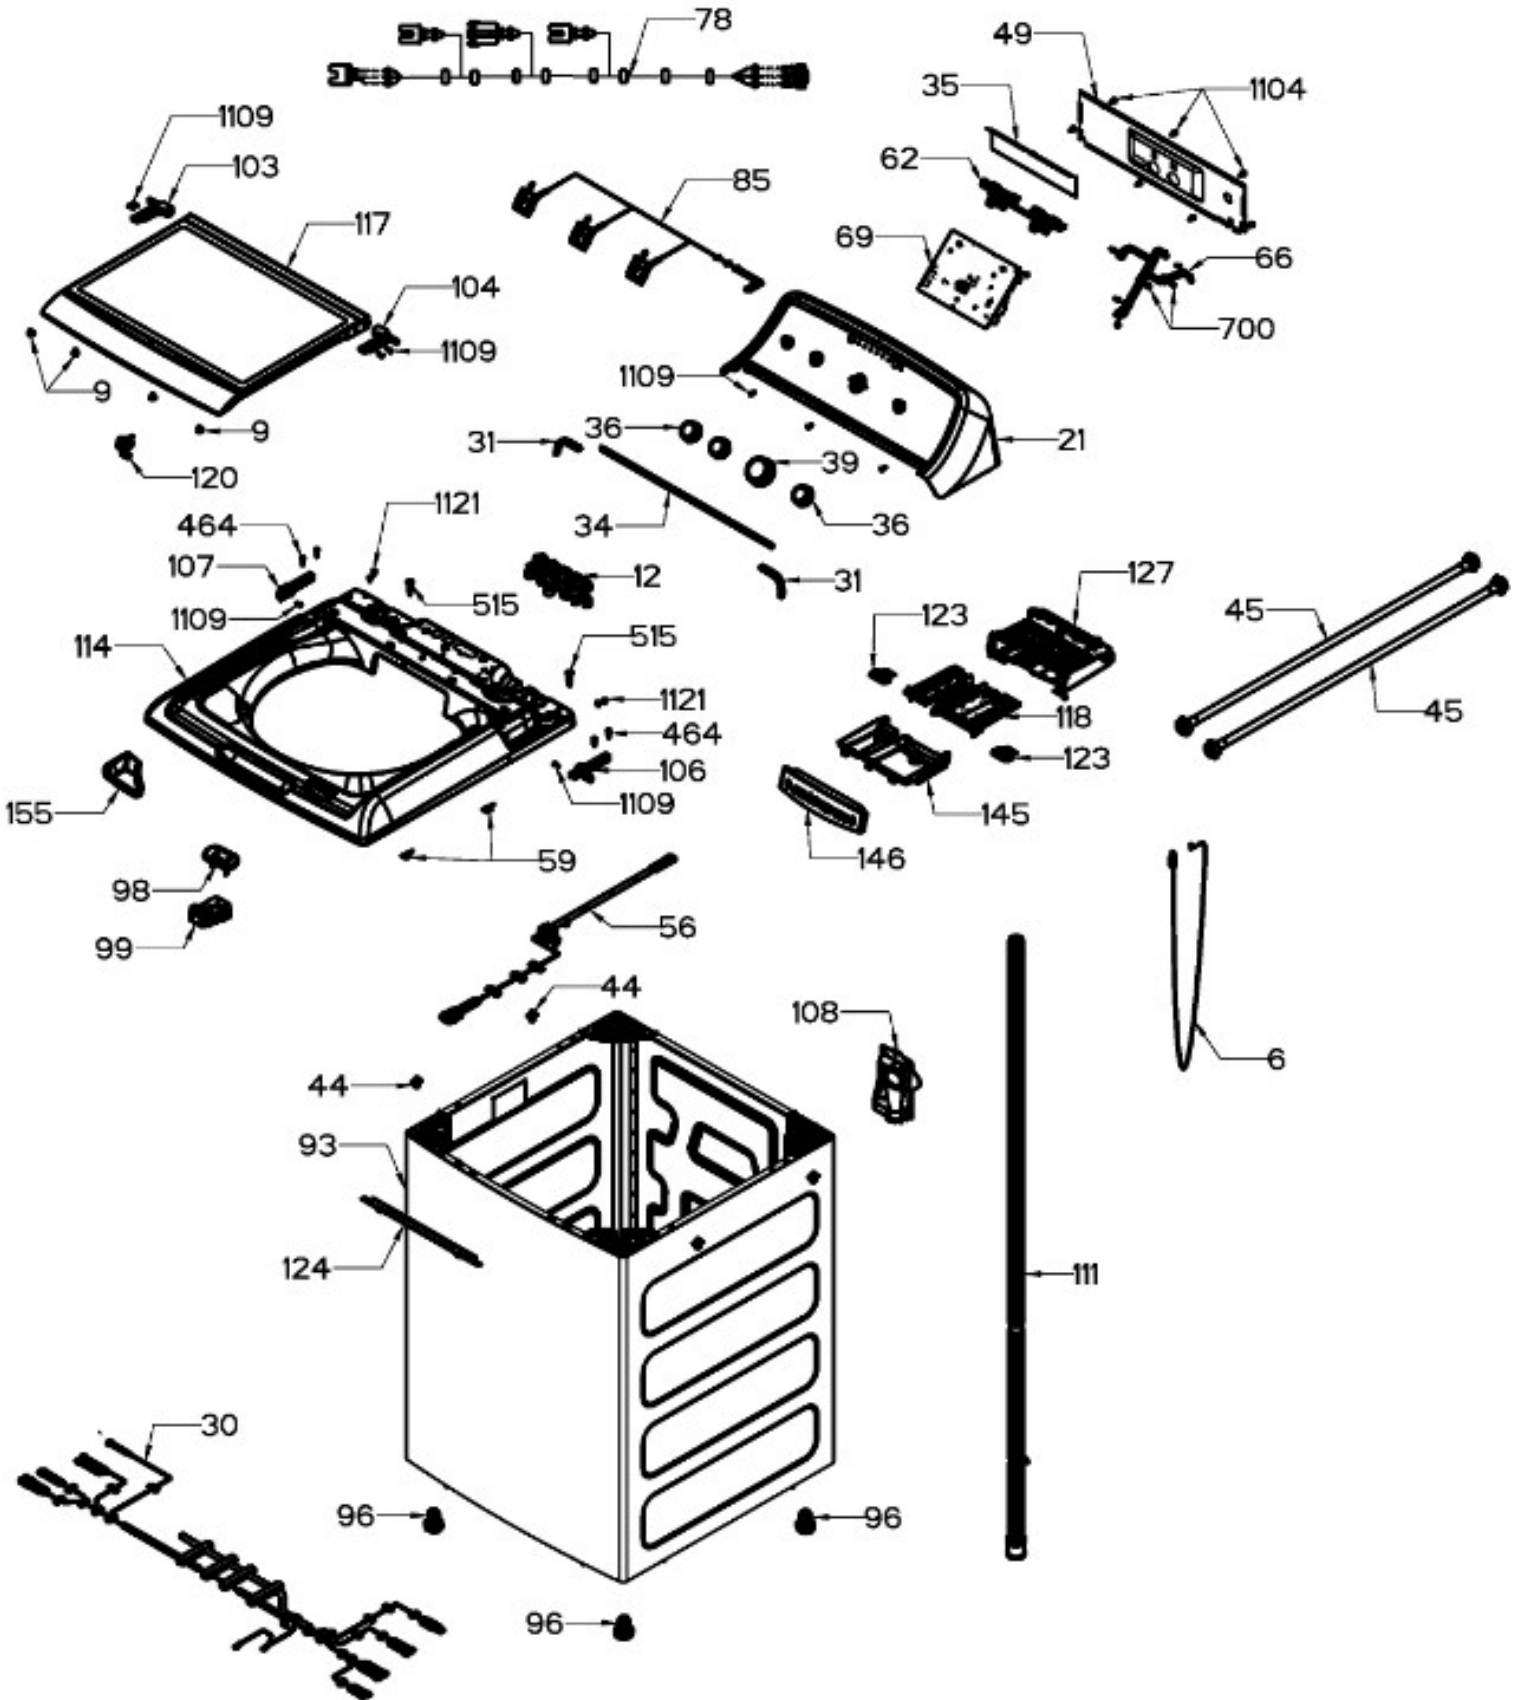

Distribuidor Autorizado

SurteRápido.com

Venta de Refacciones
Electrodomesticas

LAVADORA LMA71104CBFU30