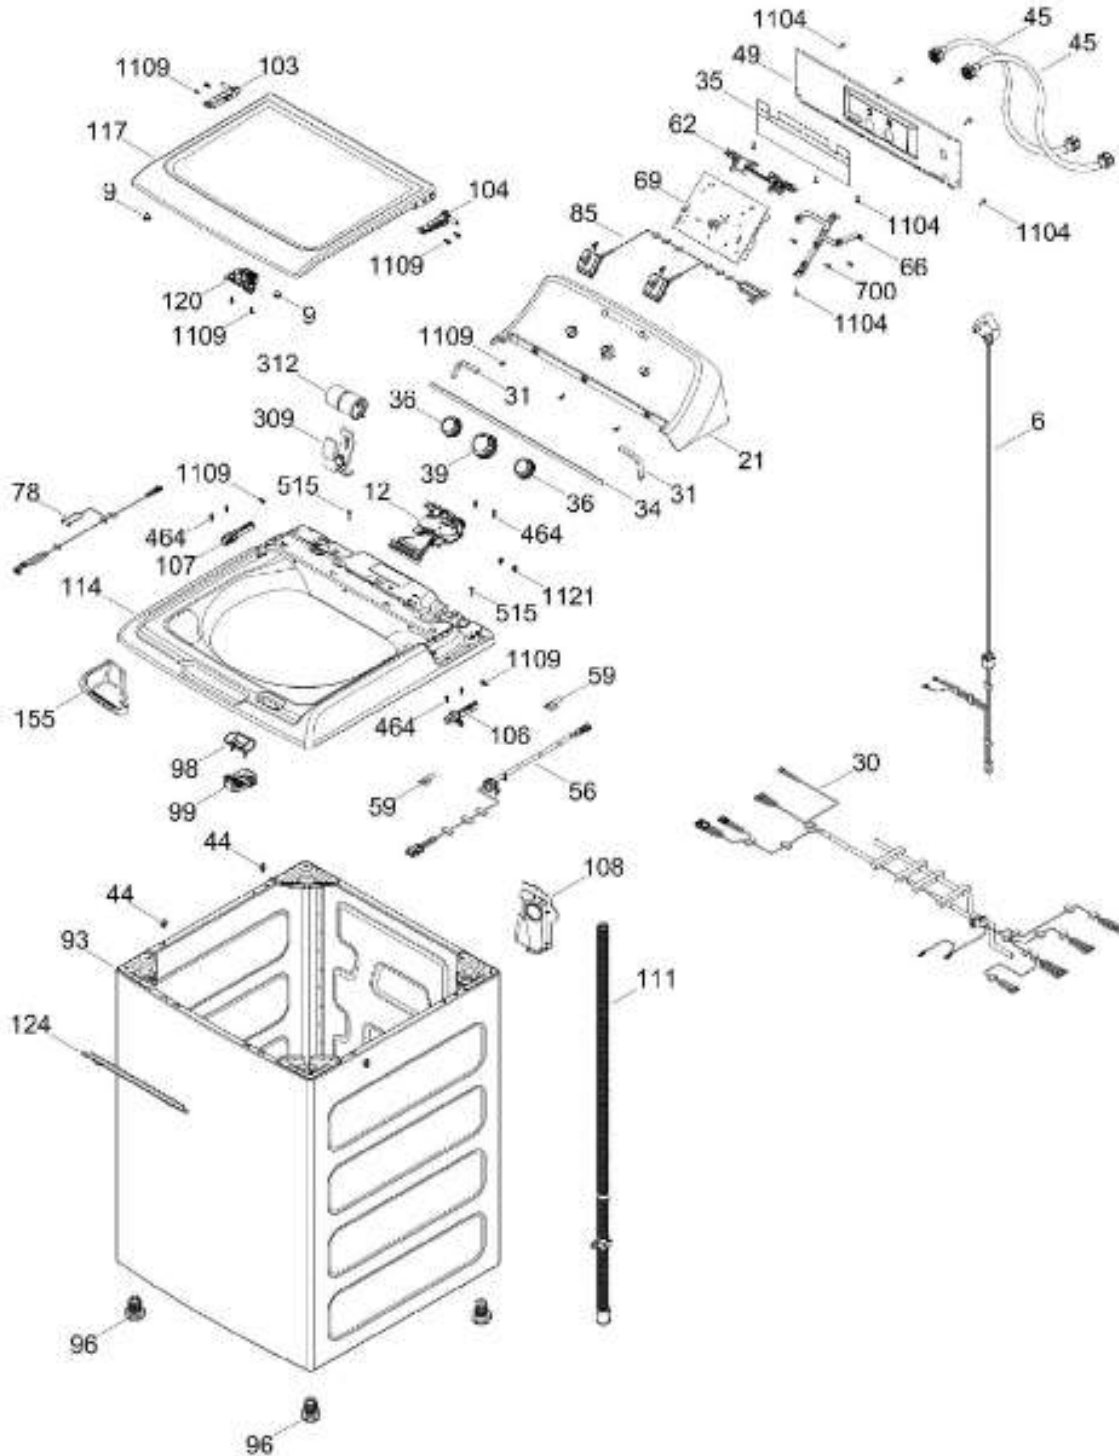

Distribuidor Autorizado

SurteRápido.com

Venta de Refacciones
Electrodomesticas

LAVADORA LMA71113BCU00

COPETE / BACKSPLASH
GABINETE Y CUBIERTA / CABINET & COVER

LMA71113BCU00