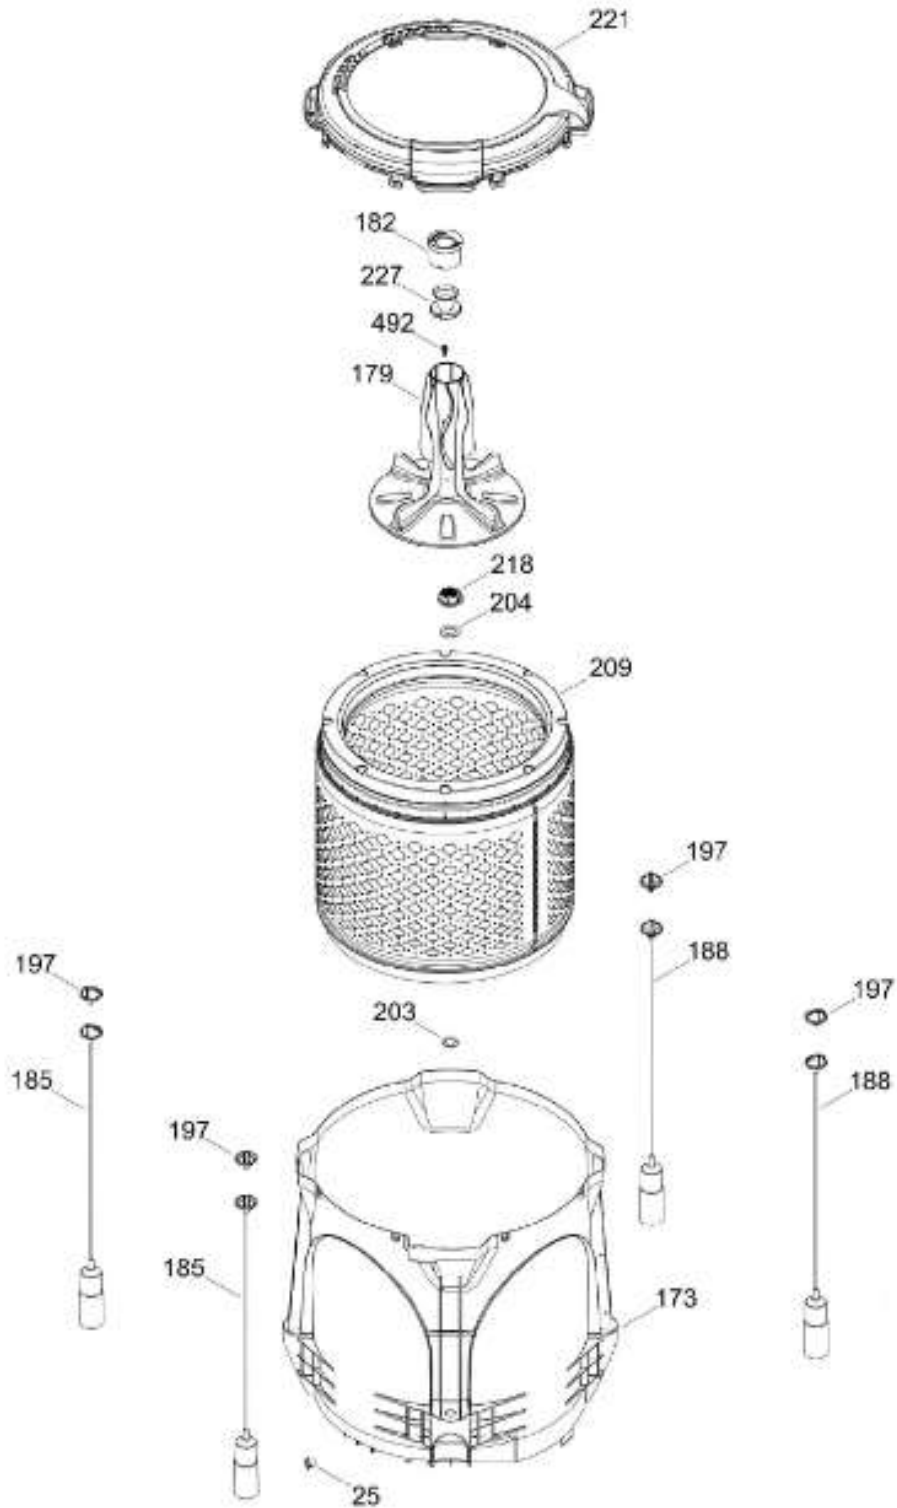

# LAVADORA LMA71113BCU00

COPETE / BACKSPLASH  
GABINETE Y CUBIERTA / CABINET & COVER

LMA71113BCU00

Distribuidor Autorizado

SurteRápido.com

Venta de Refacciones  
Electrodomesticas

# LAVADORA LMA7113CBCU00

PARTES PARA TINA / TUB, BASKET & AGITATOR

LMA7113CBCU00

Distribuidor Autorizado

SurteRápido.com

Venta de Refacciones  
Electrodomesticas