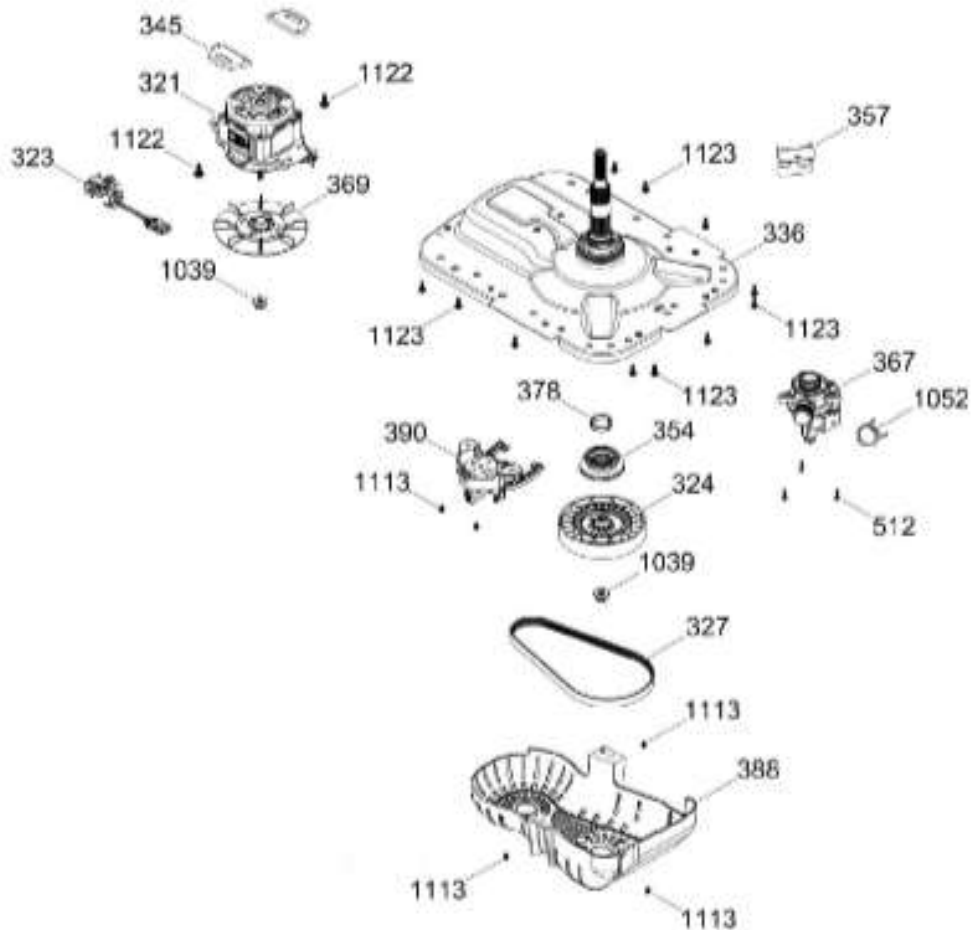

# LAVADORA LMA7113CBCU00

PARTES PARA TINA / TUB, BASKET & AGITATOR

LMA7113CBCU00

Distribuidor Autorizado

SurteRápido.com

Venta de Refacciones  
Electrodomesticas

# LAVADORA LMA71113BCU00

SISTEMA MOTRIZ / PUMP & DRIVE COMPONENTS

LMA71113BCU00

Distribuidor Autorizado

**SurteRápido.com**

Venta de Refacciones  
Electrodomesticas