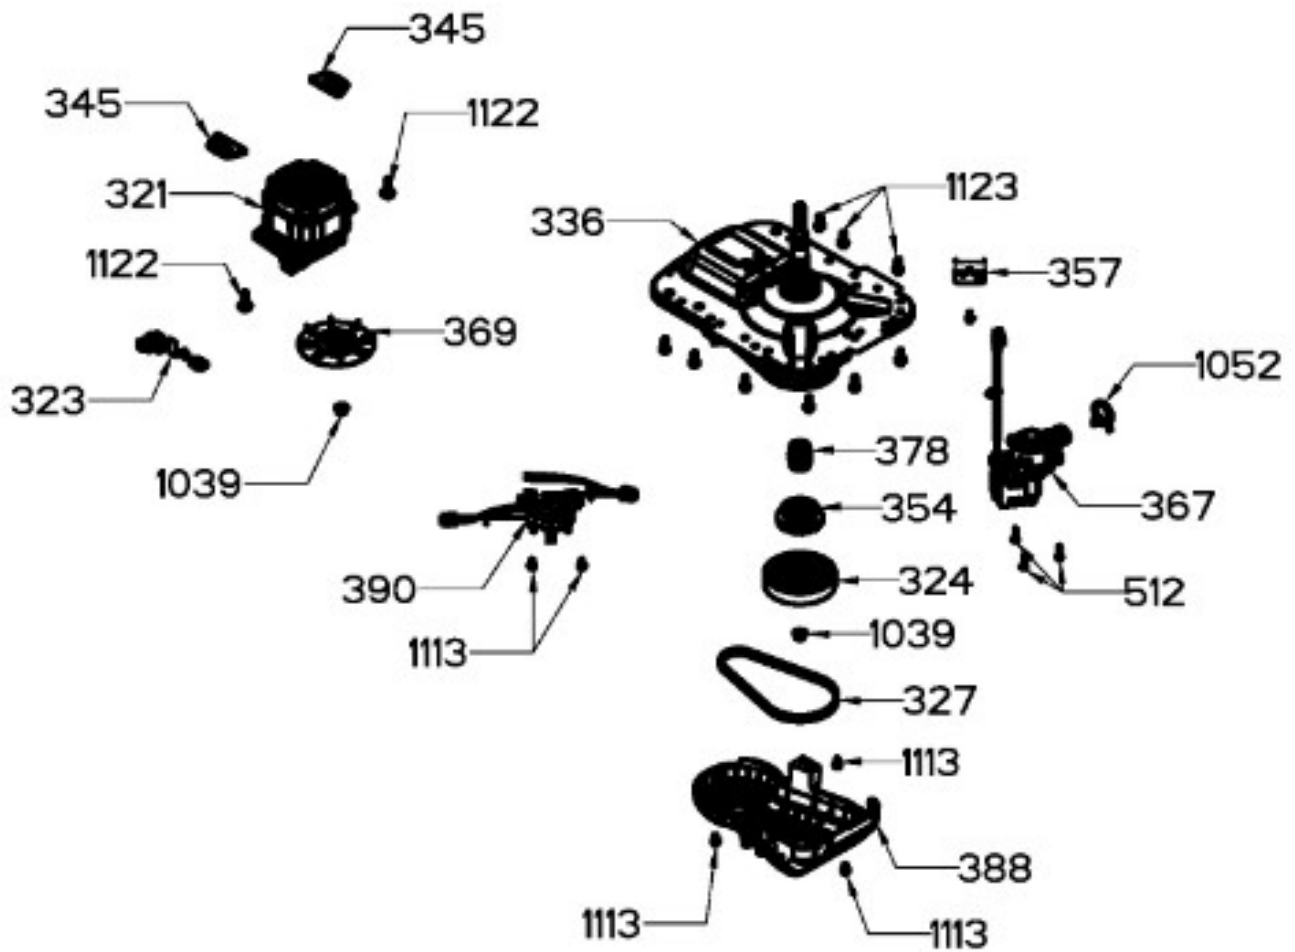

Distribuidor Autorizado

SurteRápido.com

Venta de Refacciones
Electrodomesticas

LAVADORA LMA71113CBCU01

Distribuidor Autorizado

SurteRápido.com

Venta de Refacciones
Electrodomesticas

LAVADORA LMA71113CBCU01

Guía	Refacción	Descripción
6	WW01F01715	CABLE TOMACORRIENTE ENSAMBLE
9	WW01A00654	GOMA TAPA
12	WW01F01775	VALVULA AGUA DOBLE
21	WW01L01837	ETIQUETA Y COPETE ENS
25	WW01A00068	ABRAZADERA MANGUERA
30	WW01F02029	ARNES PRINCIPAL
31	WW01L01676	SELLADOR COPETE
34	WW01L01675	SELLADOR COPETE
35	WW01A00716	PAPEL ANTIFLAMA
36	WW01L01634	PERILLA ROTATORIA
39	WW01L01637	PERILLA CONTROL
44	WW01A00641	PIN ALINEAMIENTO
45	WW01F01986	MANGUERA DE LLENADO PARA AGUA FRÍA ENSAMBLE
49	WW01L01624	PANEL POSTERIOR COPETE
56	WW01F01679	ARNES SEGURO TAPA
59	WW01A00651	CLIP CABLE
62	WW01L01703	BOTON INICIO / PAUSA
66	WW02F00735	SOPORTE TARJETA CONTROL
69	WW01F01999	TARJETA Y SOFTWARE
78	WW01F01677	ARNES VALVULAS
85	WW01F01692	ENSAMBLE SELECTOR
93	WW01L01529	GABINETE ENSAMBLE
96	WW01L01746	PATA NIVELADORA
96	WW01L01746	PATA NIVELADORA
98	WW01F01763	BISEL BLOCAPUERTAS
98	WW01F01763	BISEL BLOCAPUERTAS
99	WW01L01544	BLOQUEA PUERTAS
103	WW01L01632	BISAGRA IZQUIERDA
104	WW01L01633	BISAGRA DERECHA
106	WW01L01630	BUJE
107	WW01L01631	BUJE
108	WW01L01845	CUBRE MANGUERA
111	WW01F02057	ENS MANGUERA DRENADO
114	WW01L01508	CUBIERTA SUPERIOR
117	WW01L01525	TAPA METALICA