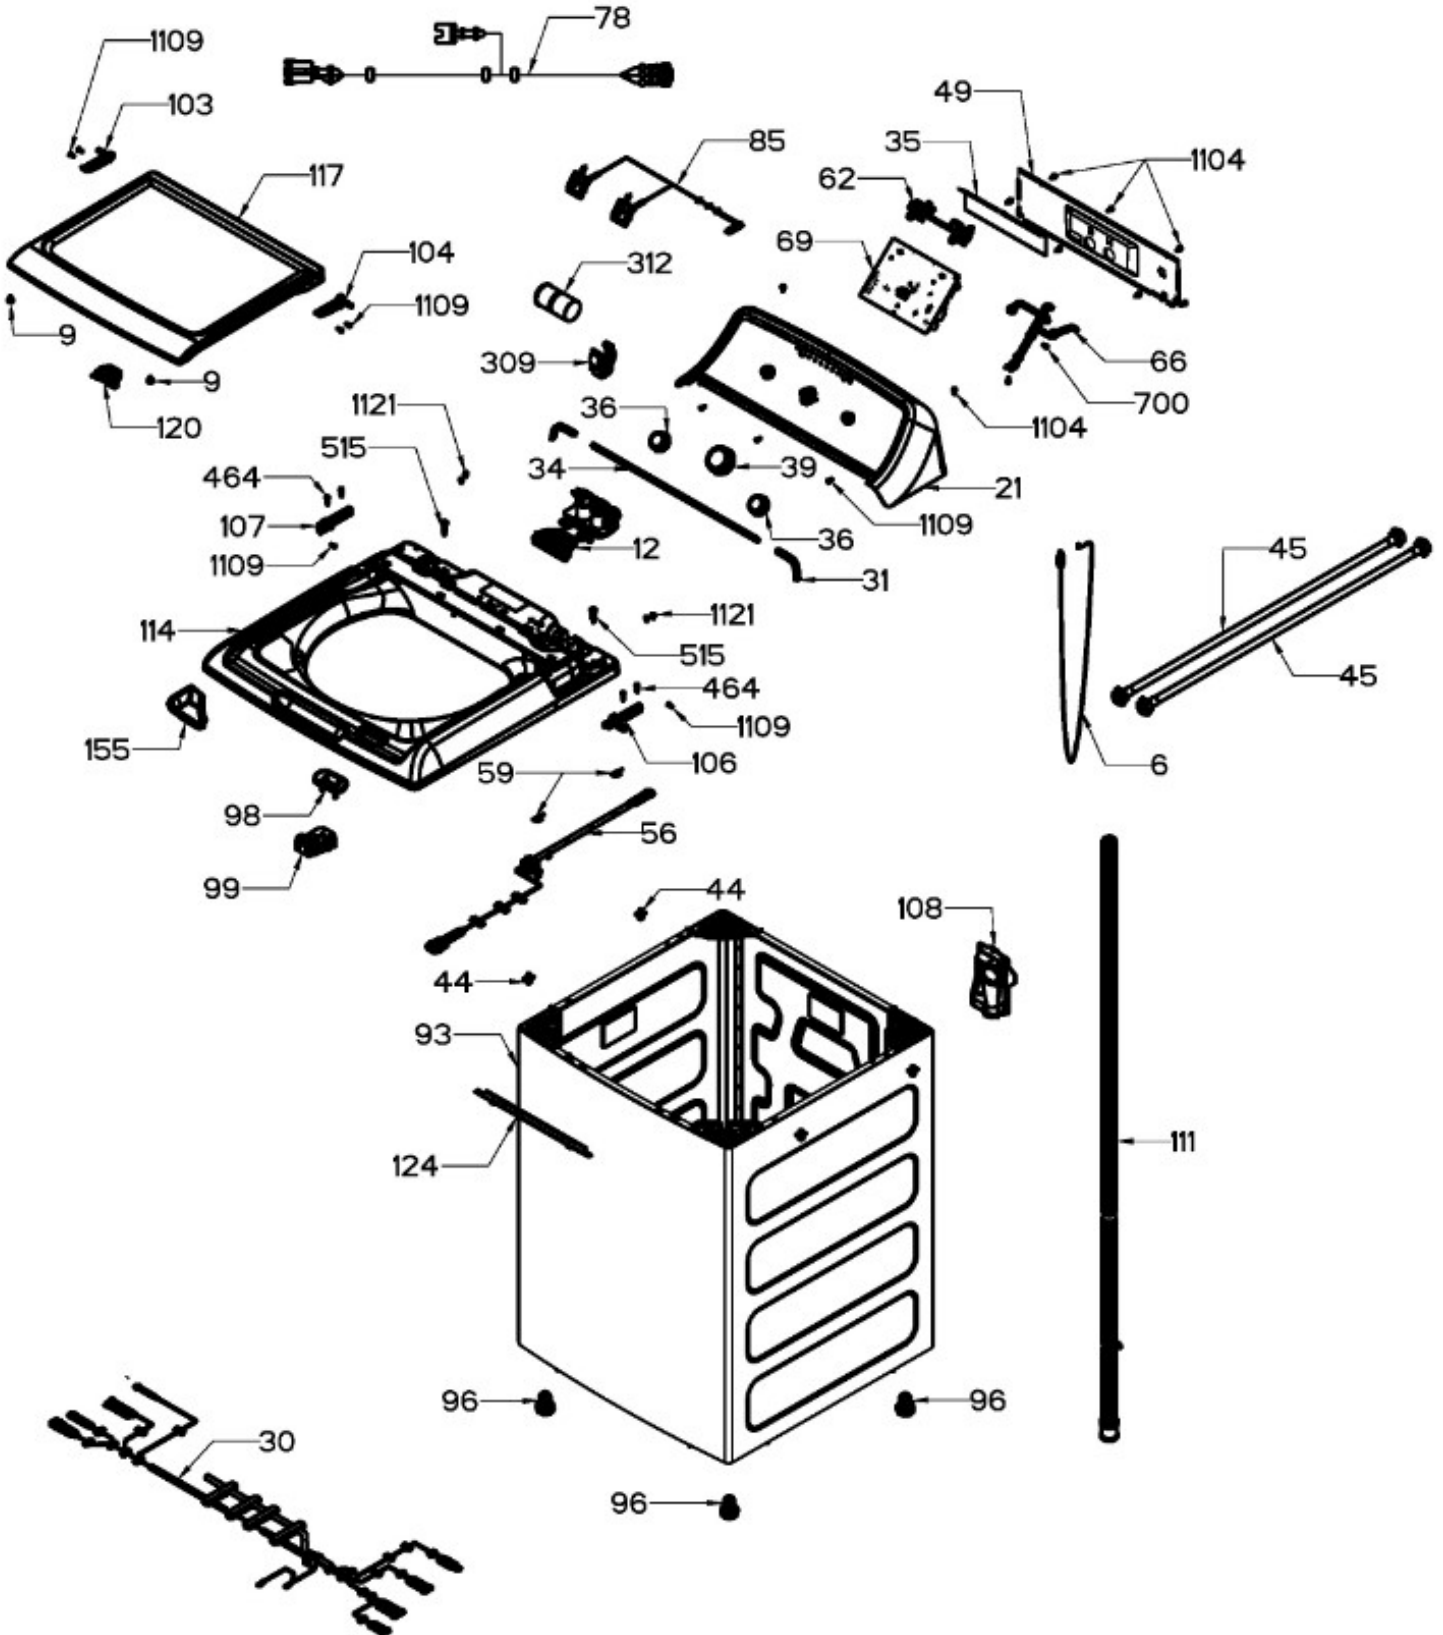

Distribuidor Autorizado

SurteRápido.com

Venta de Refacciones Electrodomesticas

LAVADORA LMA71113BCU01