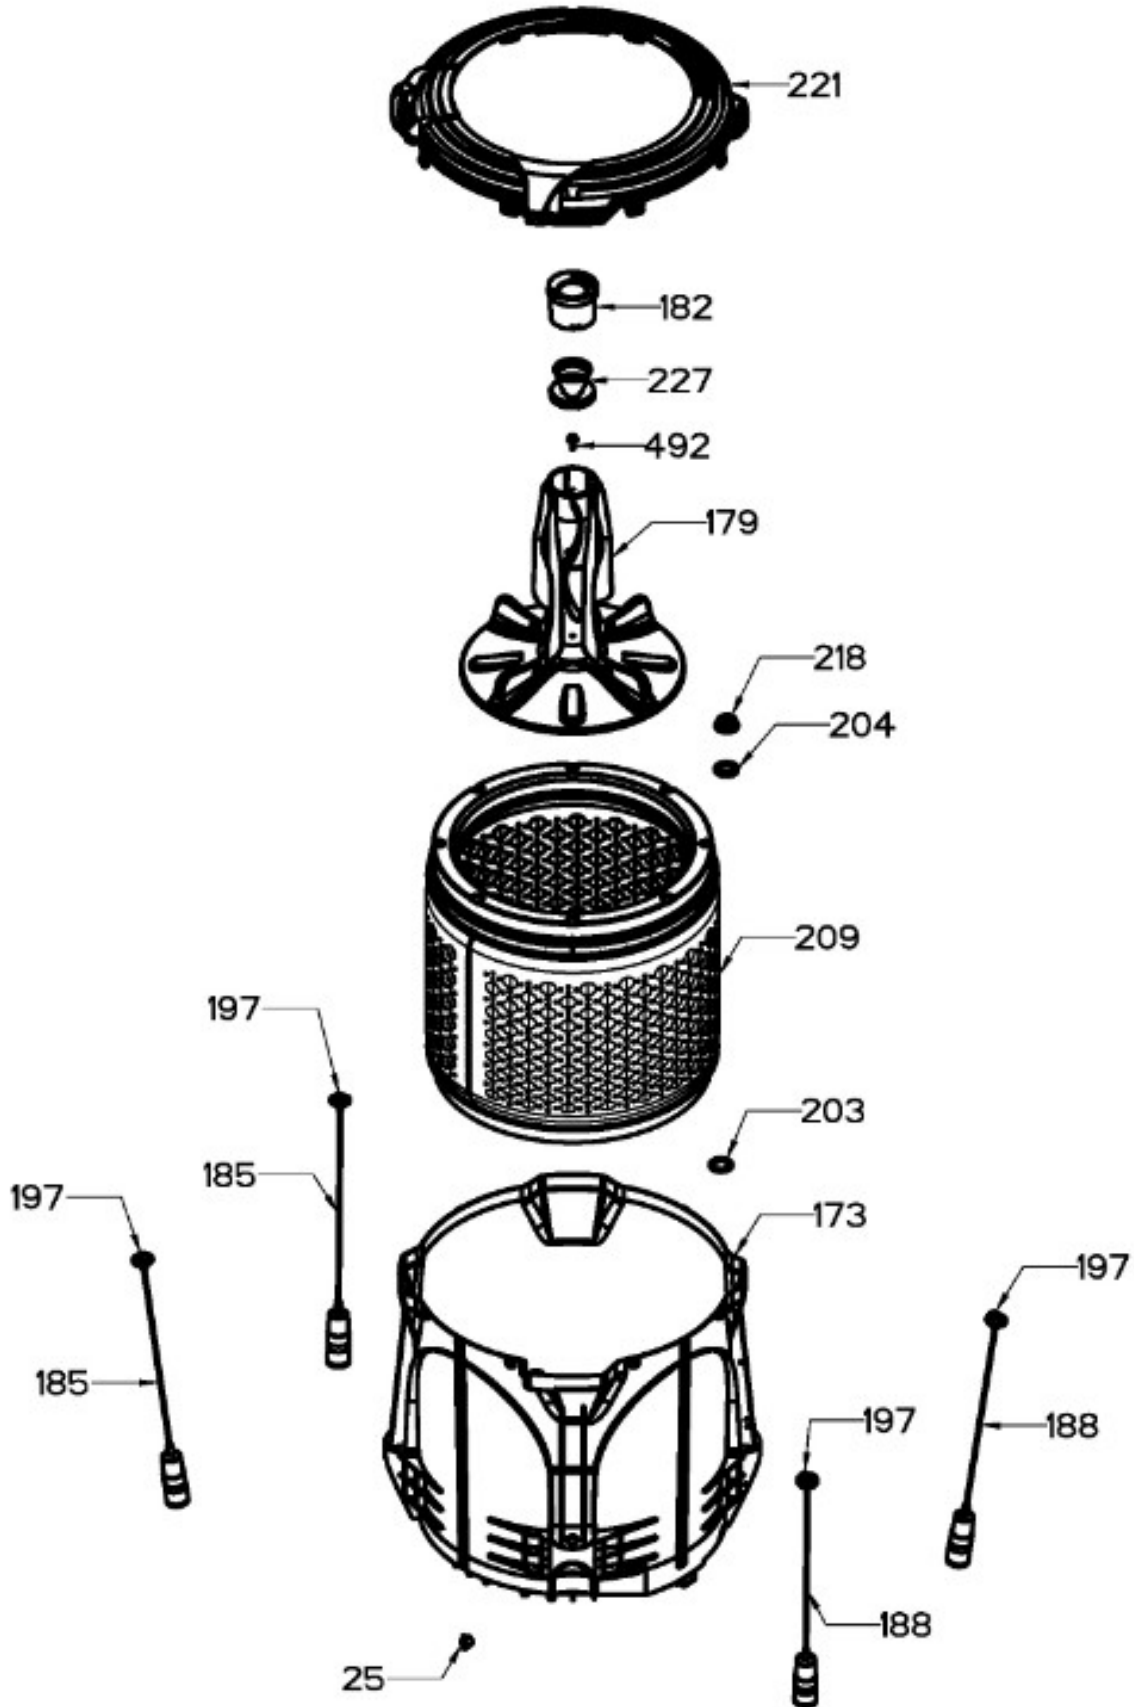

Distribuidor Autorizado

SurteRápido.com

Venta de Refacciones
Electrodomesticas

LAVADORA LMA71113BCU01