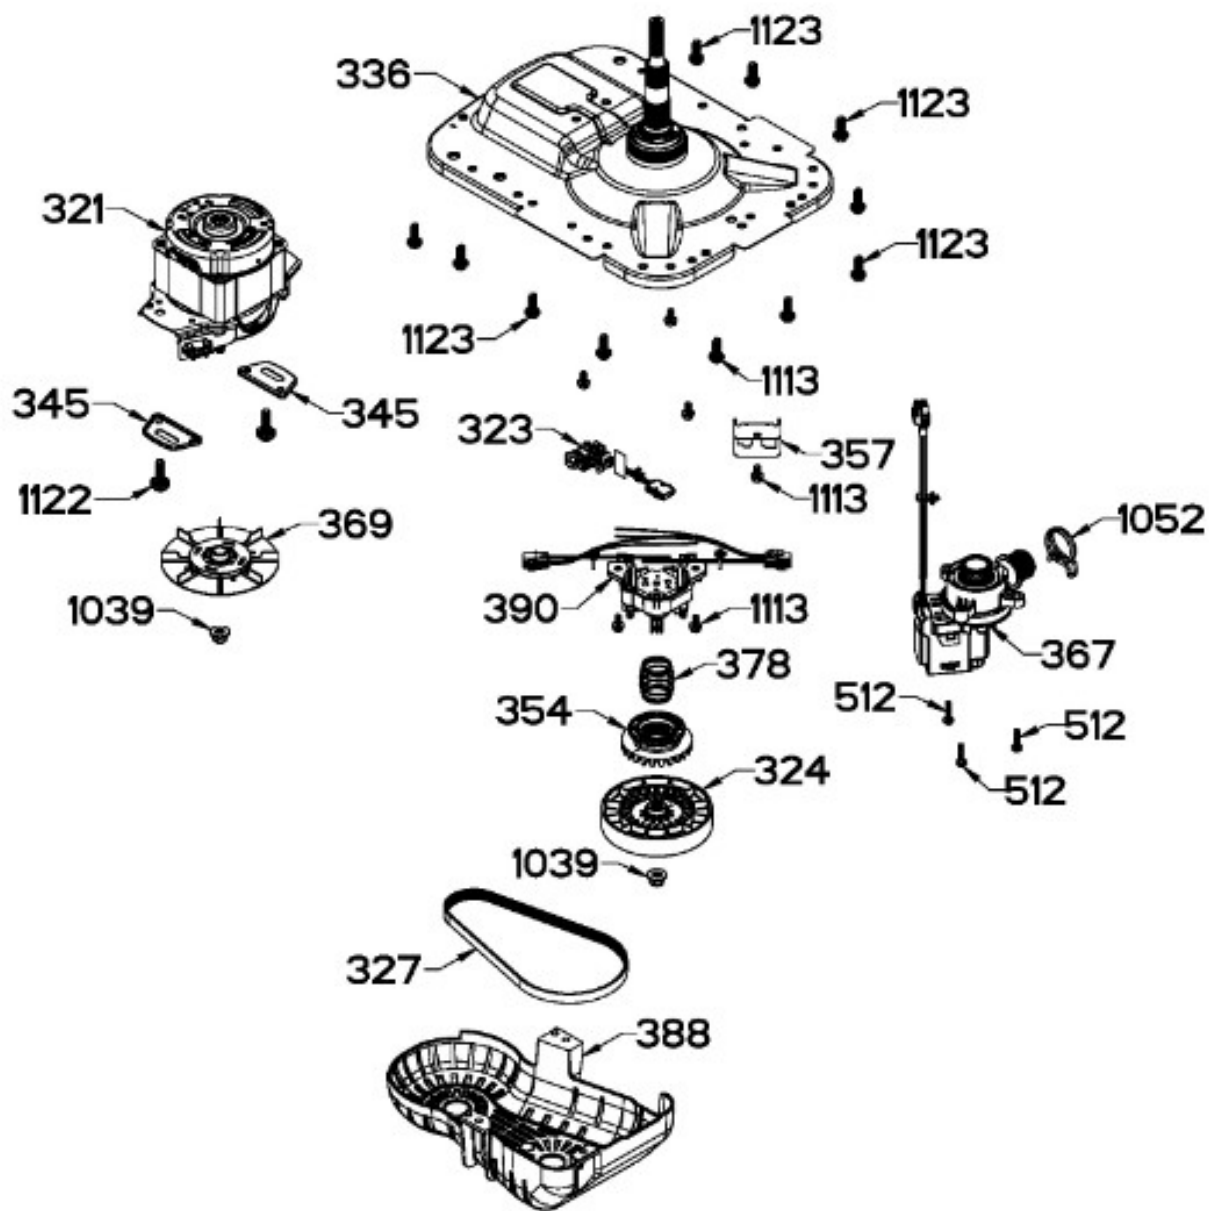

Distribuidor Autorizado

SurteRápido.com

Venta de Refacciones
Electrodomesticas

LAVADORA LMA71113BCU02

Distribuidor Autorizado

SurteRápido.com

Venta de Refacciones
Electrodomesticas

LAVADORA LMA71113CBCU02

Guía	Refacción	Descripción
6	WW01F01715	CABLE TOMACORRIENTE ENSAMBLE
9	WW01A00654	GOMA TAPA
12	WW01F01775	VALVULA AGUA DOBLE
21	WW01L01890	IMD ASM
25	WW01A00068	ABRAZADERA MANGUERA
30	WW01F02029	ARNES PRINCIPAL
31	WW01L01676	SELLADOR COPETE
34	WW01L01675	SELLADOR COPETE
35	WW01A00716	PAPEL ANTIFLAMA
36	WW01L01636	PERILLA ROTATORIA
39	WW01L01639	PERILLA CONTROL
44	WW01A00641	PIN ALINEAMIENTO
45	WW01F01986	MANGUERA DE LLENADO PARA AGUA FRÍA ENSAMBLE
49	WW01L01624	PANEL POSTERIOR COPETE
56	WW01F01679	ARNES SEGURO TAPA
59	WW01A00651	CLIP CABLE
62	WW01L01703	BOTON INICIO / PAUSA
66	WW02F00735	SOPORTE TARJETA CONTROL
69	WW01A00800	PERSONALIZACION DE TARJETA
78	WW01F01677	ARNES VALVULAS
85	WW01F01692	ENSAMBLE SELECTOR
93	WW01L01529	GABINETE ENSAMBLE
96	WW01L01746	PATA NIVELADORA
96	WW01L01746	PATA NIVELADORA
98	WW01F01763	BISEL BLOCAPUERTAS
99	WW01L01544	BLOQUEA PUERTAS
103	WW01L01632	BISAGRA IZQUIERDA
104	WW01L01633	BISAGRA DERECHA
106	WW01L01630	BUJE
107	WW01L01631	BUJE
108	WW01L01845	CUBRE MANGUERA
111	WW01F02057	ENS MANGUERA DRENADO
114	WW01L01508	CUBIERTA SUPERIOR
117	WW01L01525	TAPA METALICA
120	WW01L01652	ENSAMBLE ACTUADOR