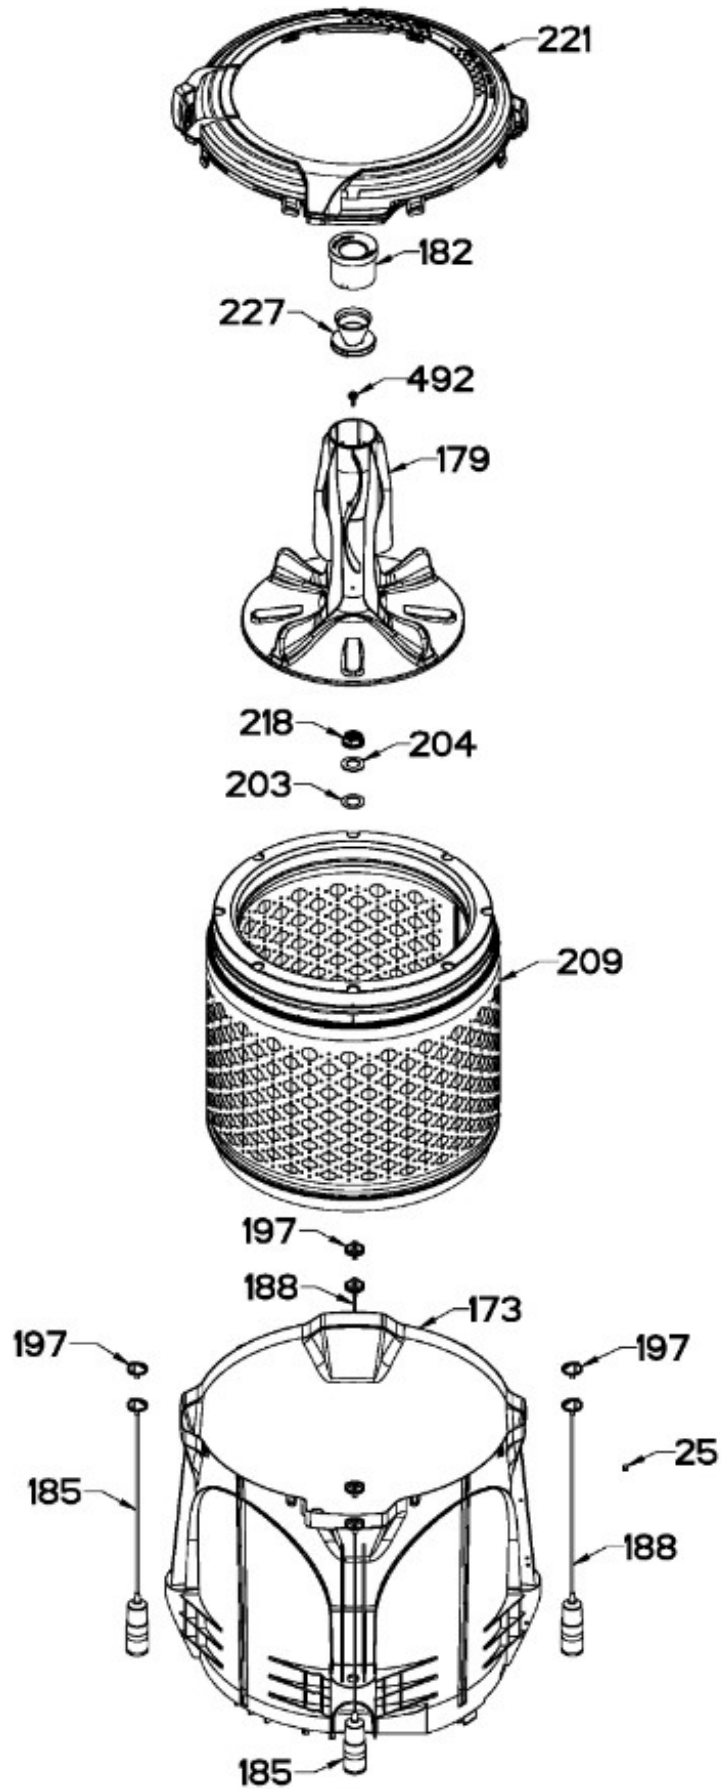

Distribuidor Autorizado

SurteRápido.com

Venta de Refacciones
Electrodomesticas

LAVADORA LMA71113BCU02