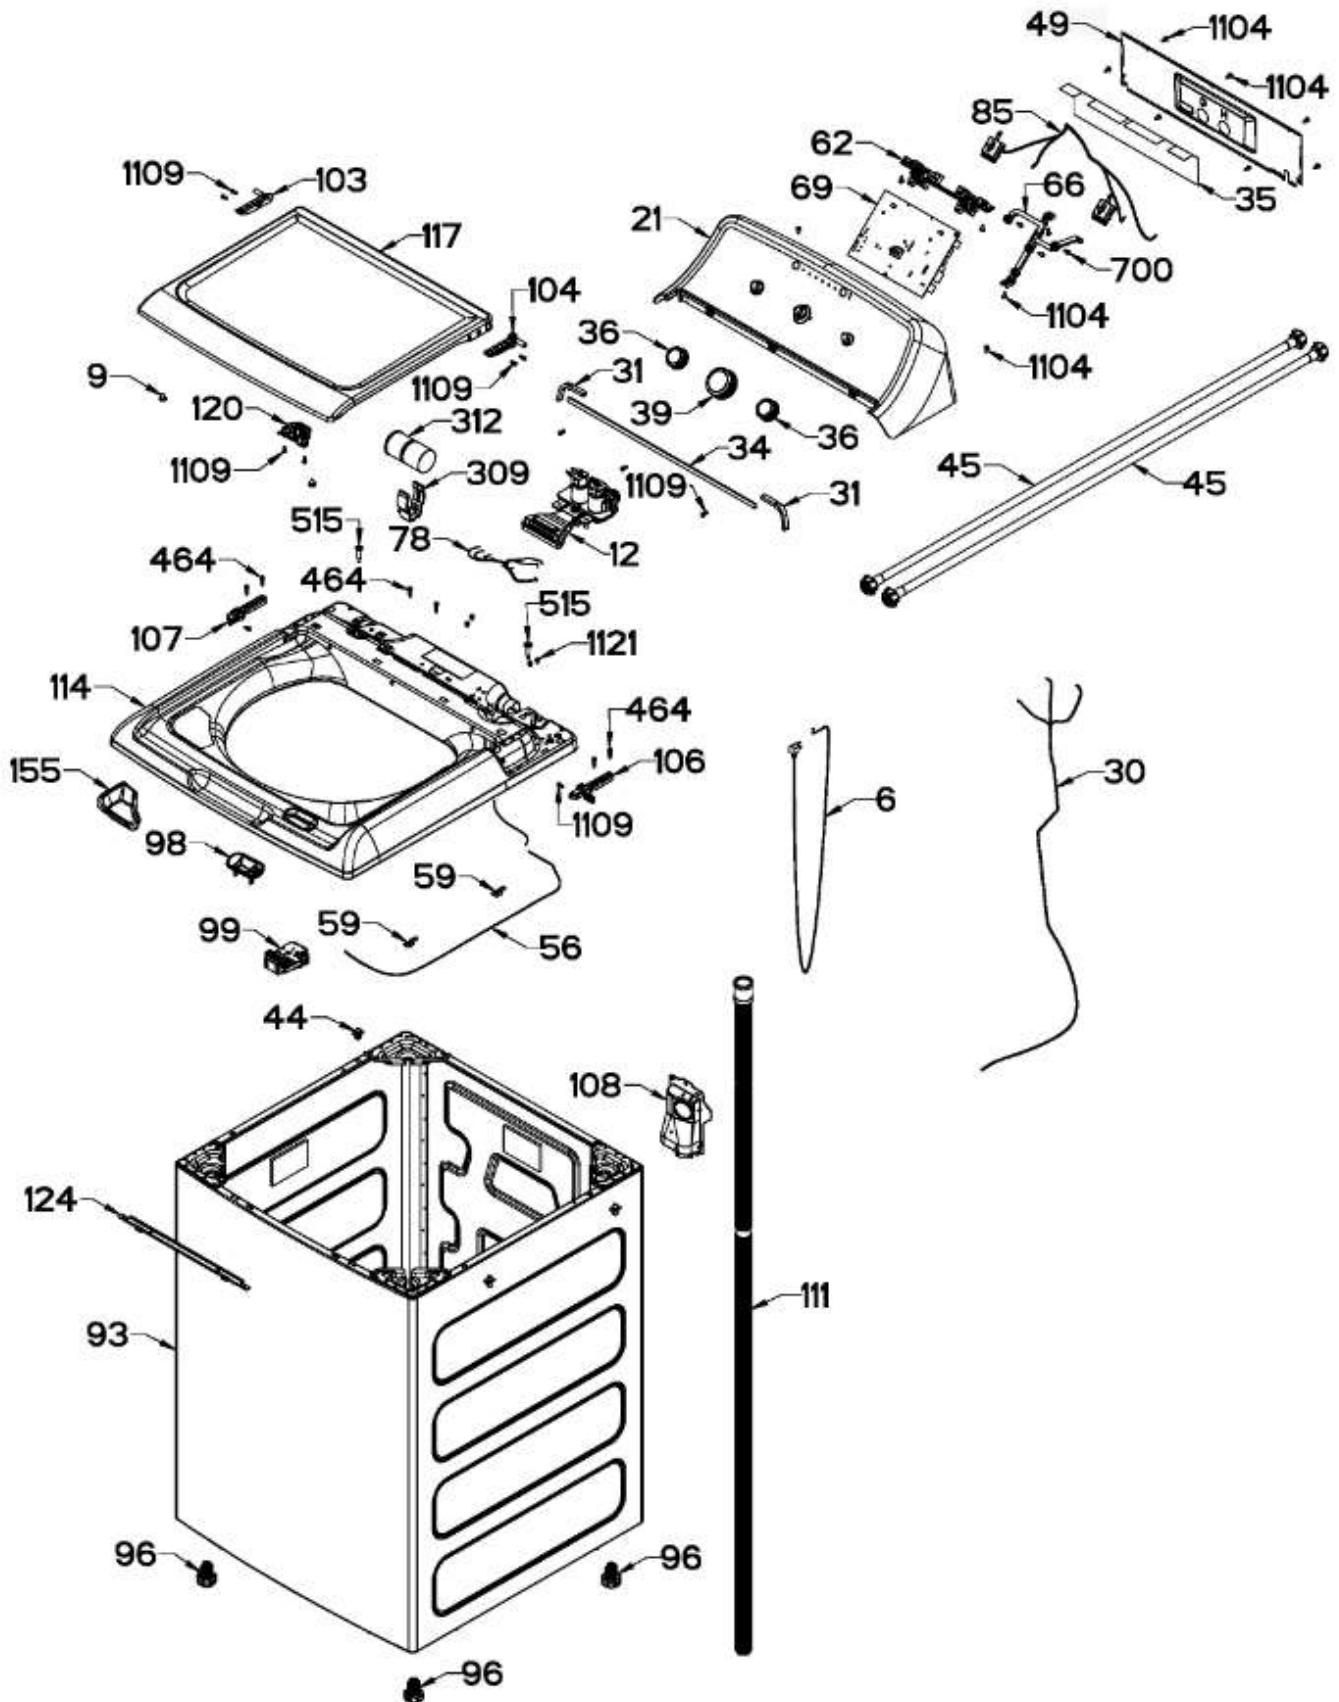

Distribuidor Autorizado

SurteRápido.com

Venta de Refacciones Electrodomesticas

LAVADORA LMA71113BCU02