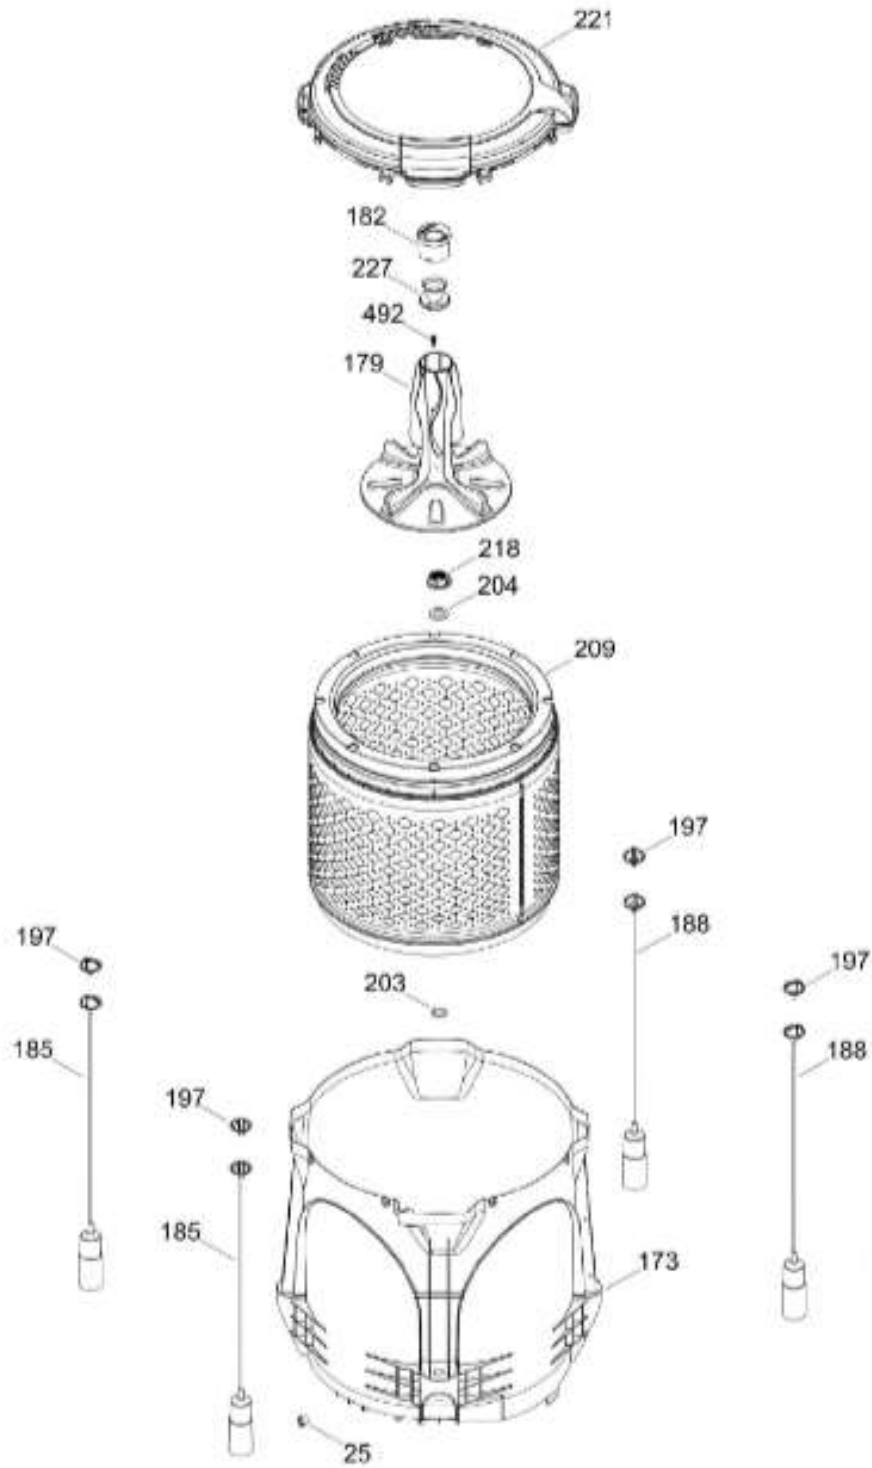

# LAVADORA LMA71115CBCU00

COPETE / BACKSPLASH  
GABINETE Y CUBIERTA / CABINET & COVER

LMA71115CBCU00

Distribuidor Autorizado

SurteRápido.com

Venta de Refacciones  
Electrodomesticas

# LAVADORA LMA7115CBCU00

PARTES PARA TINA / TUB, BASKET & AGITATOR

LMA7115CBCU00

Distribuidor Autorizado

SurteRápido.com

Venta de Refacciones  
Electrodomesticas