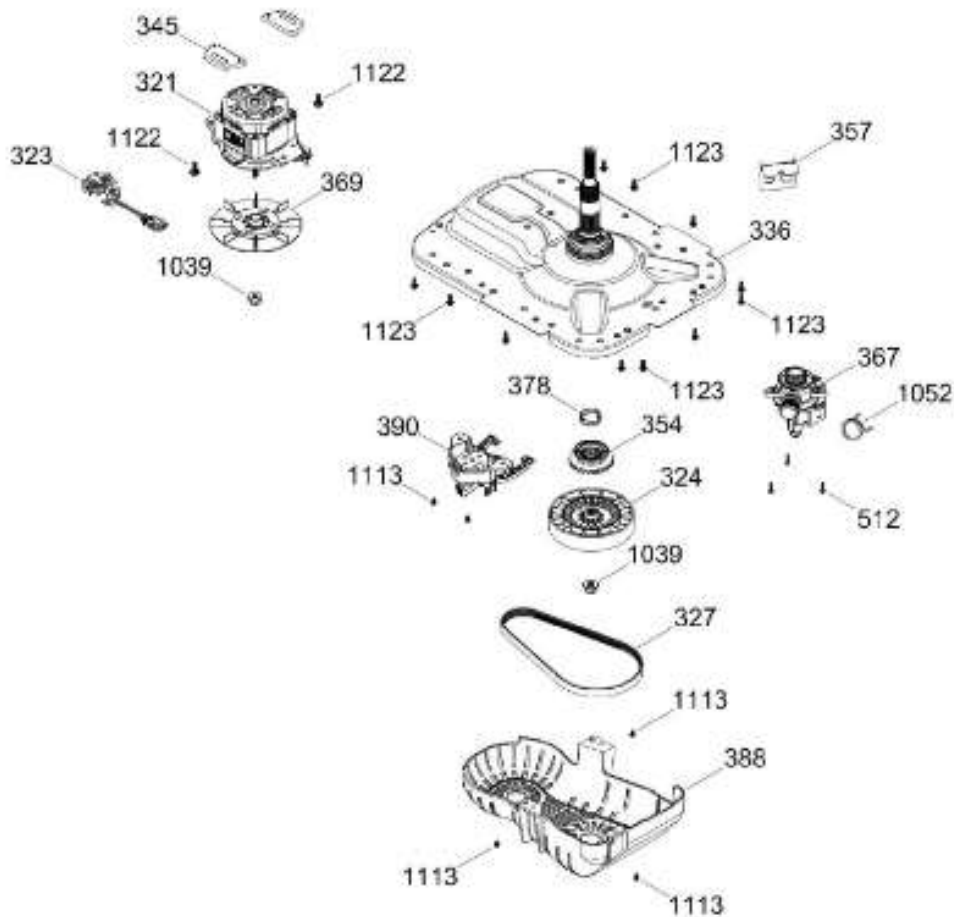

# LAVADORA LMA7115CBCU00

PARTES PARA TINA / TUB, BASKET & AGITATOR

LMA7115CBCU00

Distribuidor Autorizado

SurteRápido.com

Venta de Refacciones  
Electrodomesticas

# LAVADORA LMA7115CBCU00

SISTEMA MOTRIZ / PUMP & DRIVE COMPONENTS

LMA7115CBCU00

Distribuidor Autorizado

**SurteRápido.com**

Venta de Refacciones  
Electrodomesticas