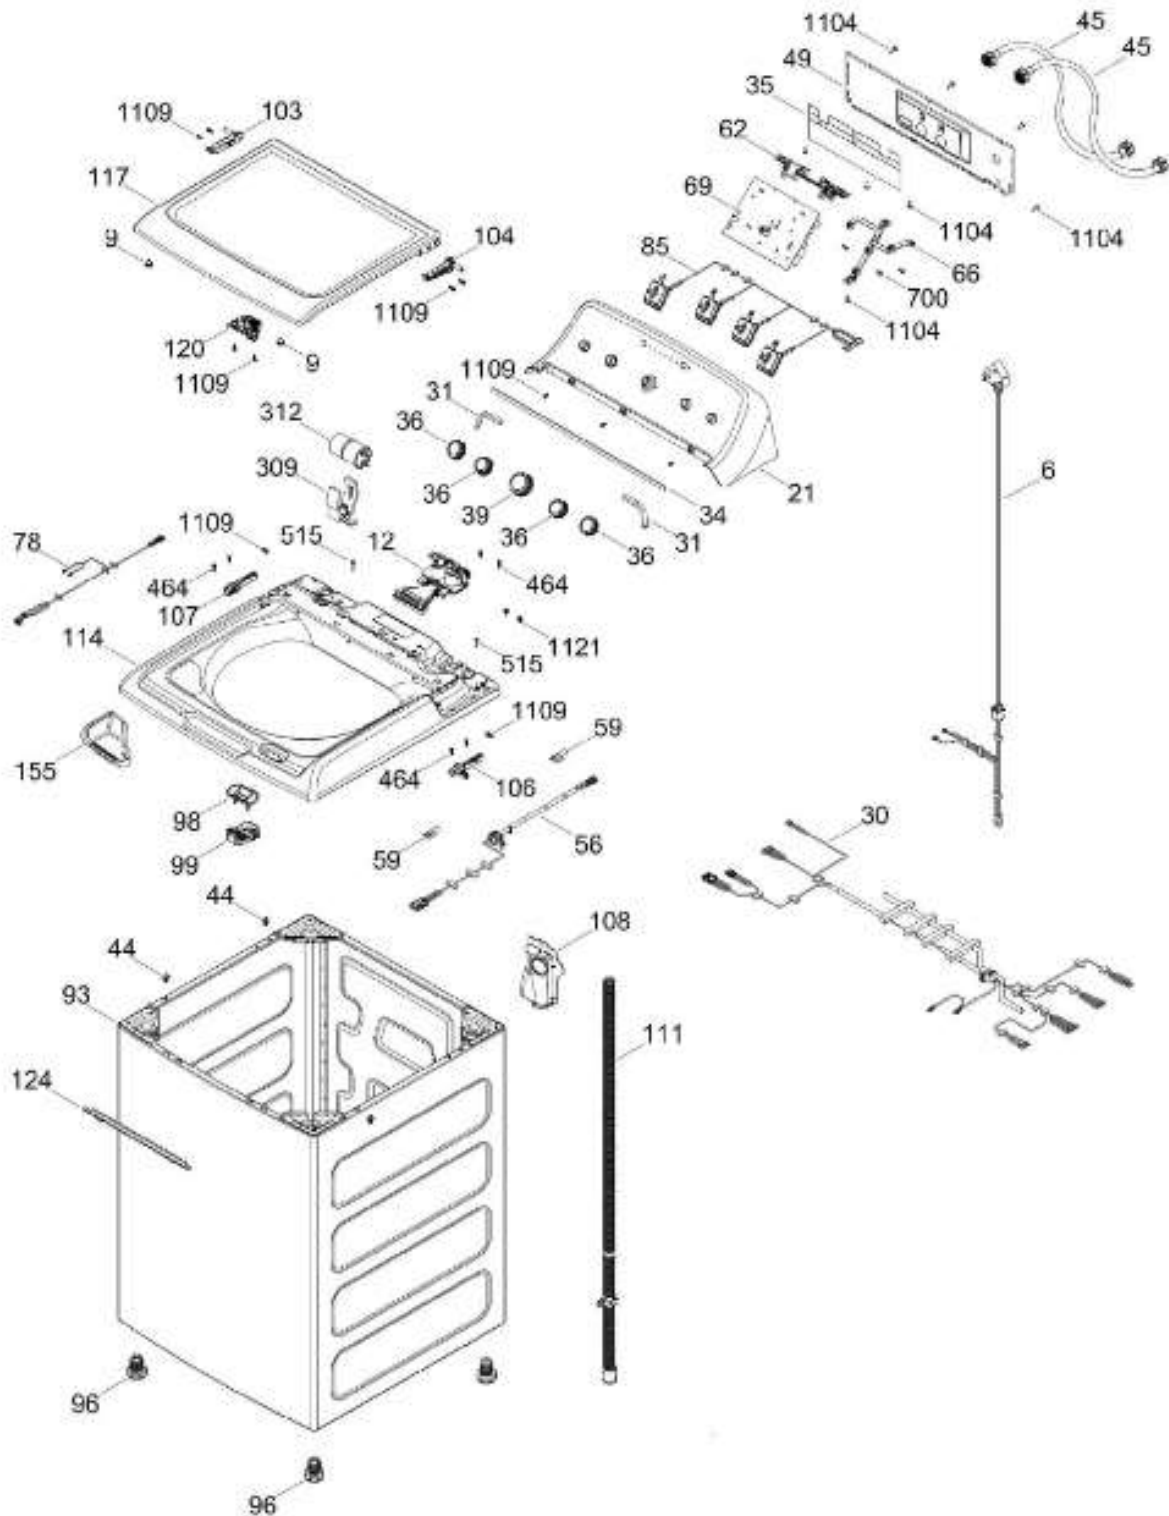

# LAVADORA LMA71115CBCU00

COPETE / BACKSPLASH  
GABINETE Y CUBIERTA / CABINET & COVER

LMA71115CBCU00

Distribuidor Autorizado

SurteRápido.com

Venta de Refacciones  
Electrodomesticas

# LAVADORA LMA7115CBCU00

PARTES PARA TINA / TUB, BASKET & AGITATOR

LMA7115CBCU00

Distribuidor Autorizado

SurteRápido.com

Venta de Refacciones  
Electrodomesticas

# LAVADORA LMA7115CBCU00

SISTEMA MOTRIZ / PUMP & DRIVE COMPONENTS

LMA7115CBCU00

Distribuidor Autorizado

**SurteRápido.com**

Venta de Refacciones  
Electrodomesticas