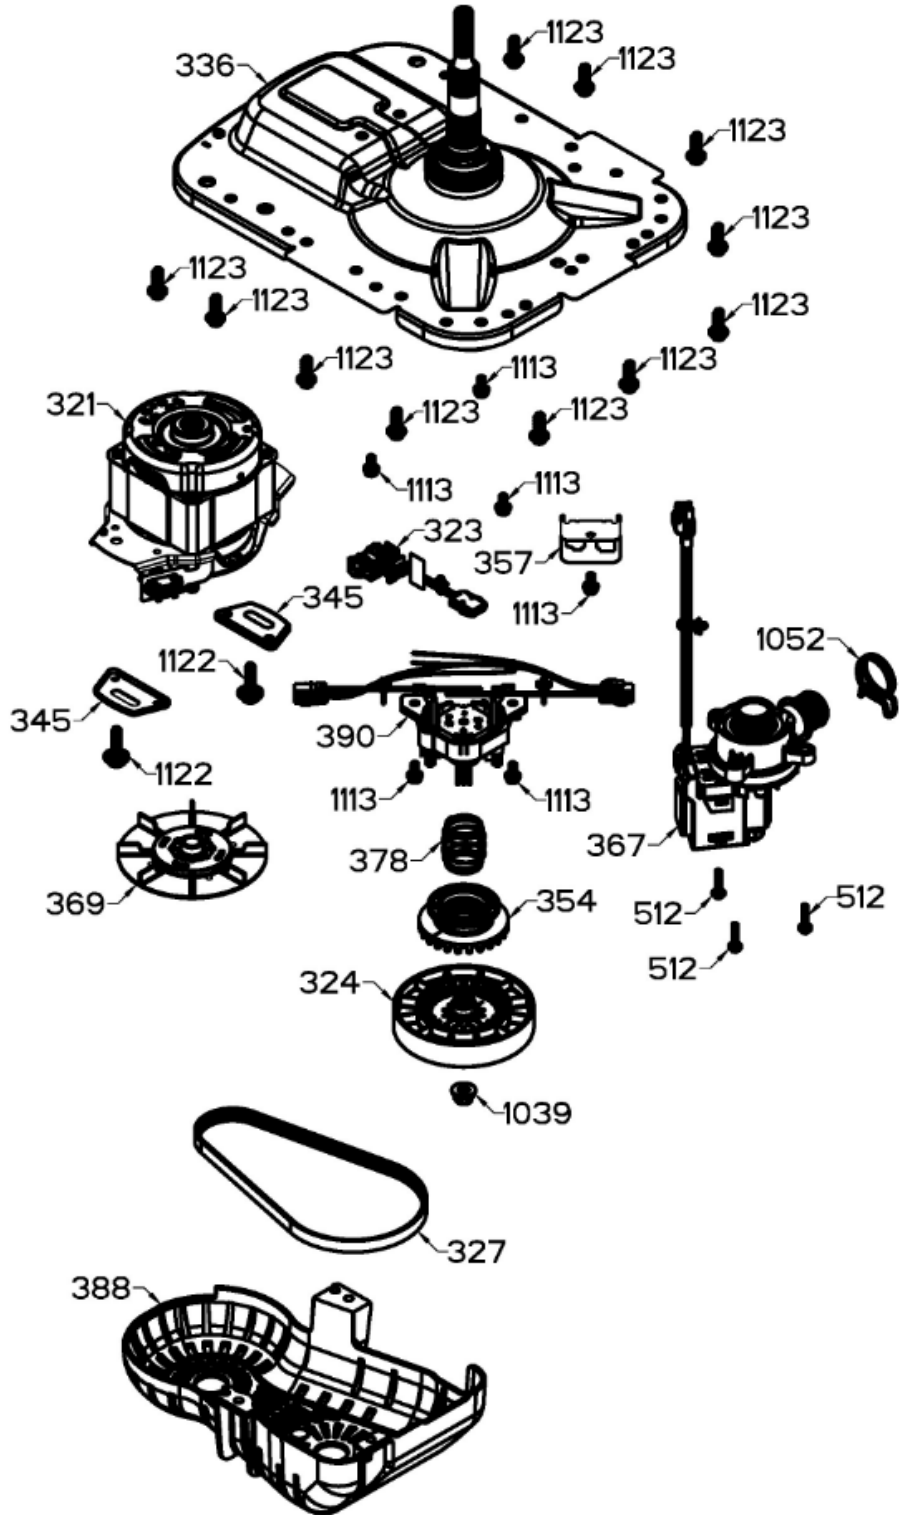

Distribuidor Autorizado

SurteRápido.com

Venta de Refacciones
Electrodomesticas

LAVADORA LMA7115CBCU01

Distribuidor Autorizado

SurteRápido.com

Venta de Refacciones
Electrodomesticas

LAVADORA LMA71115CBCU01

Guía	Refacción	Descripción
6	WW01F01715	CABLE TOMACORRIENTE ENSAMBLE
9	WW01A00654	GOMA TAPA
12	WW01F01775	VALVULA AGUA DOBLE
21	WW01L01836	ETIQUETA Y COPETE ENS
25	WW01A00068	ABRAZADERA MANGUERA
30	WW01F02029	ARNES PRINCIPAL
31	WW01L01676	SELLADOR COPETE
34	WW01L01675	SELLADOR COPETE
35	WW01A00716	PAPEL ANTIFLAMA
36	WW01L01634	PERILLA ROTATORIA
39	WW01L01637	PERILLA CONTROL
44	WW01A00641	PIN ALINEAMIENTO
45	WW01F01986	MANGUERA DE LLENADO PARA AGUA FRÍA ENSAMBLE
49	WW01L01624	PANEL POSTERIOR COPETE
56	WW01F01679	ARNES SEGURO TAPA
59	WW01A00651	CLIP CABLE
62	WW01L01703	BOTON INICIO / PAUSA
66	WW02F00735	SOPORTE TARJETA CONTROL
69	WW01F01999	TARJETA Y SOFTWARE
78	WW01F01677	ARNES VALVULAS
85	WW01F01794	SELECTOR ENSAMBLE
93	WW01L01529	GABINETE ENSAMBLE
96	WW01L01746	PATA NIVELADORA
96	WW01L01746	PATA NIVELADORA
98	WW01F01763	BISEL BLOCAPUERTAS
99	WW01L01544	BLOQUEA PUERTAS
103	WW01L01632	BISAGRA IZQUIERDA
104	WW01L01633	BISAGRA DERECHA
106	WW01L01630	BUJE
107	WW01L01631	BUJE
108	WW01L01845	CUBRE MANGUERA
111	WW01F02057	ENS MANGUERA DRENADO
114	WW01L01508	CUBIERTA SUPERIOR
117	WW01L01525	TAPA METALICA
120	WW01L01652	ENSAMBLE ACTUADOR