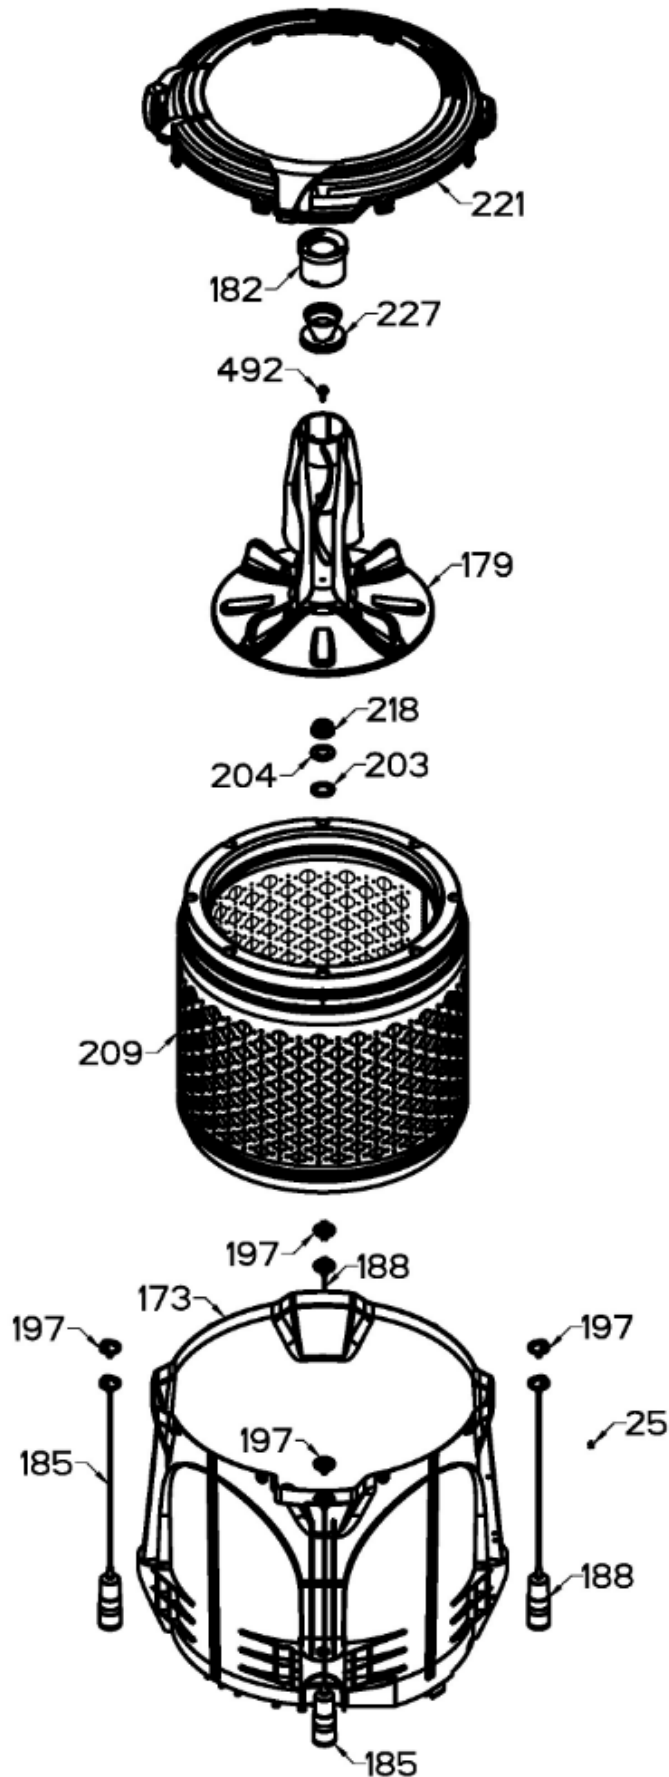

Distribuidor Autorizado

SurteRápido.com

Venta de Refacciones
Electrodomesticas

LAVADORA LMA71115CBCU01