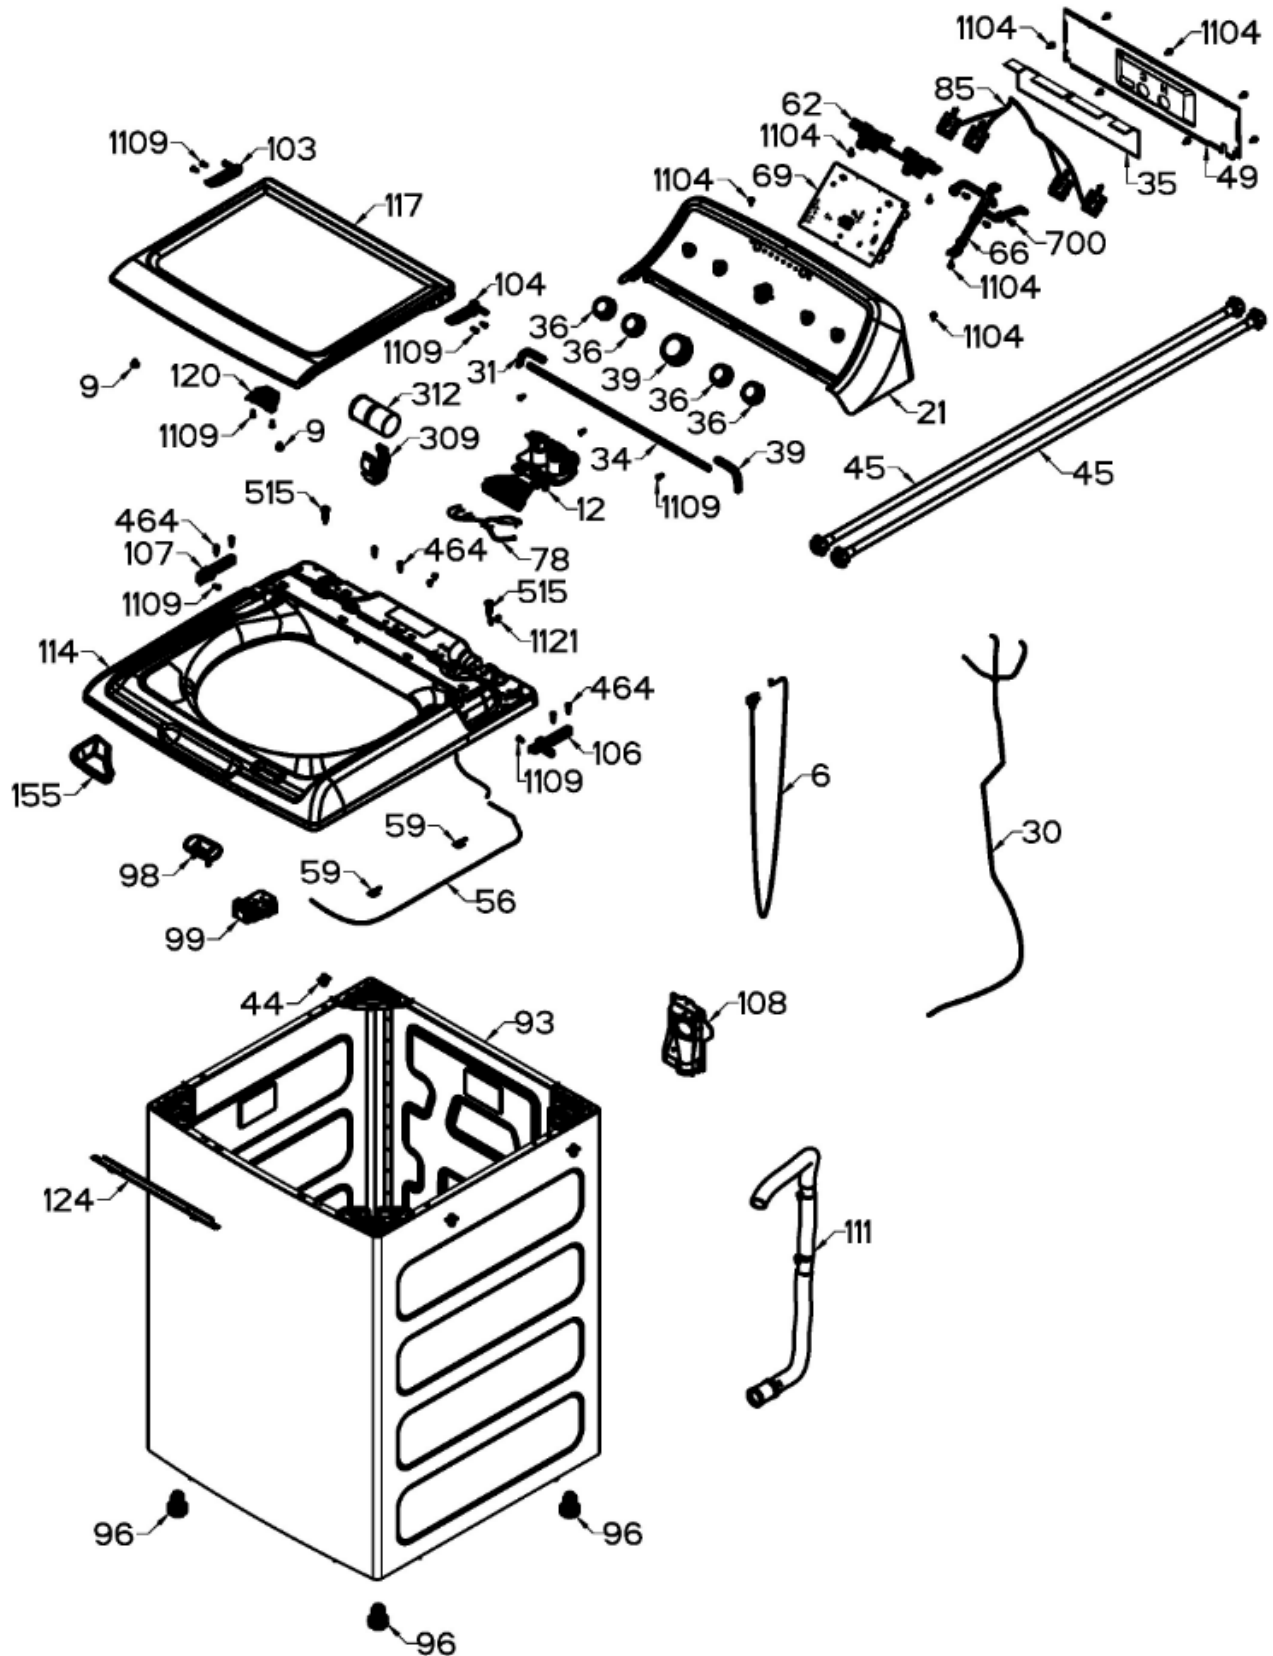

Distribuidor Autorizado

SurteRápido.com

Venta de Refacciones
Electrodomesticas

LAVADORA LMA71115CBCU01