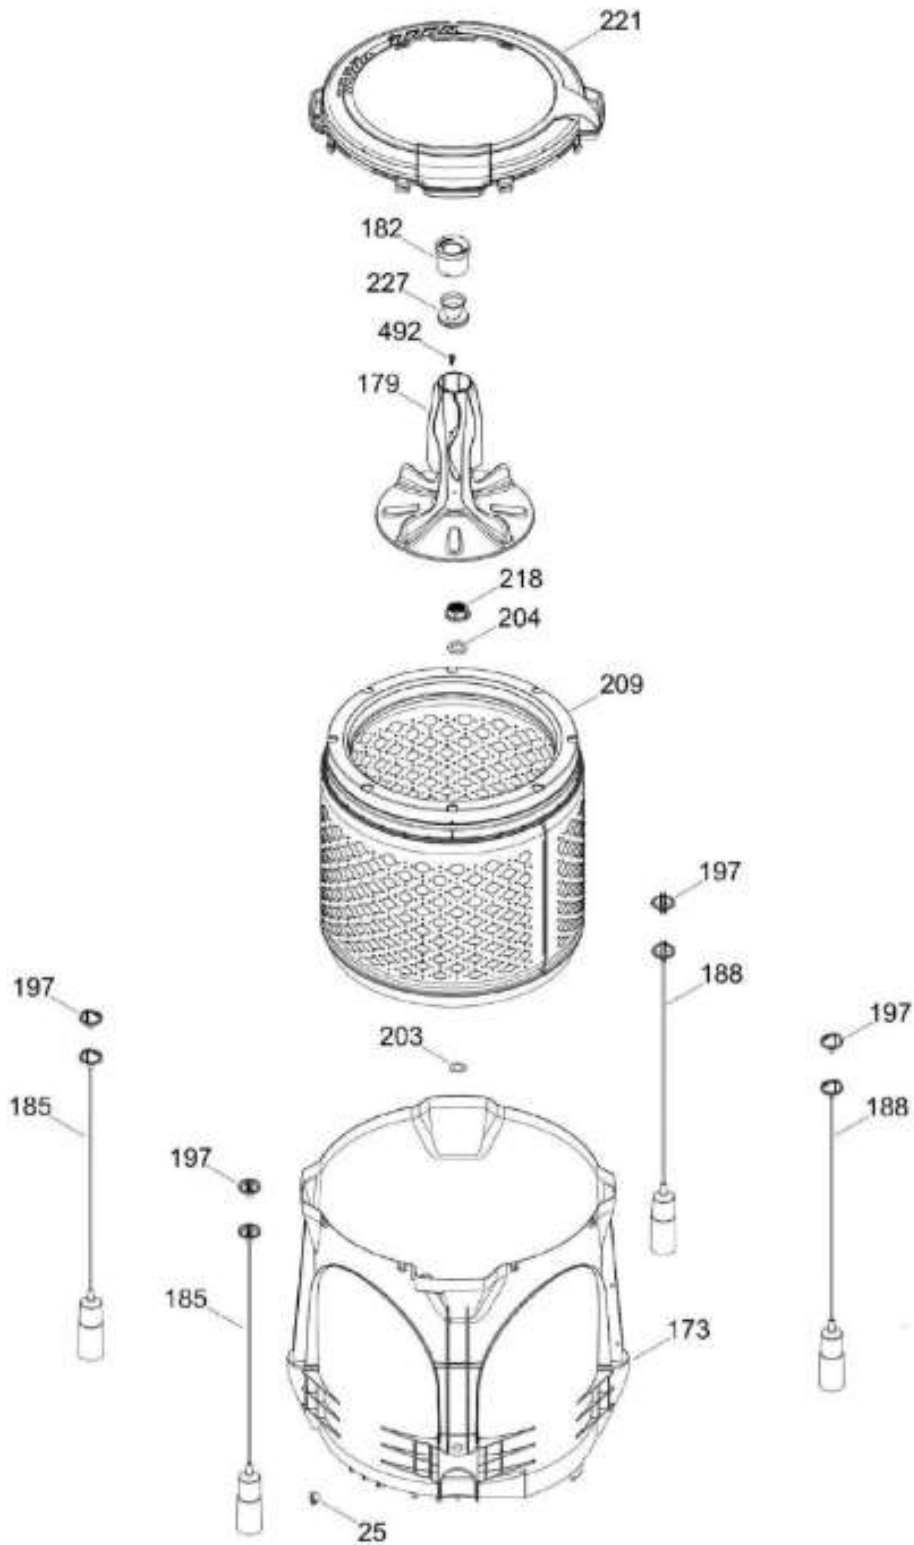

# LAVADORA LMA71115CBCU02

COPETE / BACKSPLASH  
GABINETE Y CUBIERTA / CABINET & COVER

LMA71115CBCU02

Distribuidor Autorizado

SurteRápido.com

Venta de Refacciones  
Electrodomesticas

# LAVADORA LMA71115CBCU02

PARTES PARA TINA / TUB, BASKET & AGITATOR

LMA71115CBCU02

Distribuidor Autorizado

SurteRápido.com

Venta de Refacciones  
Electrodomesticas