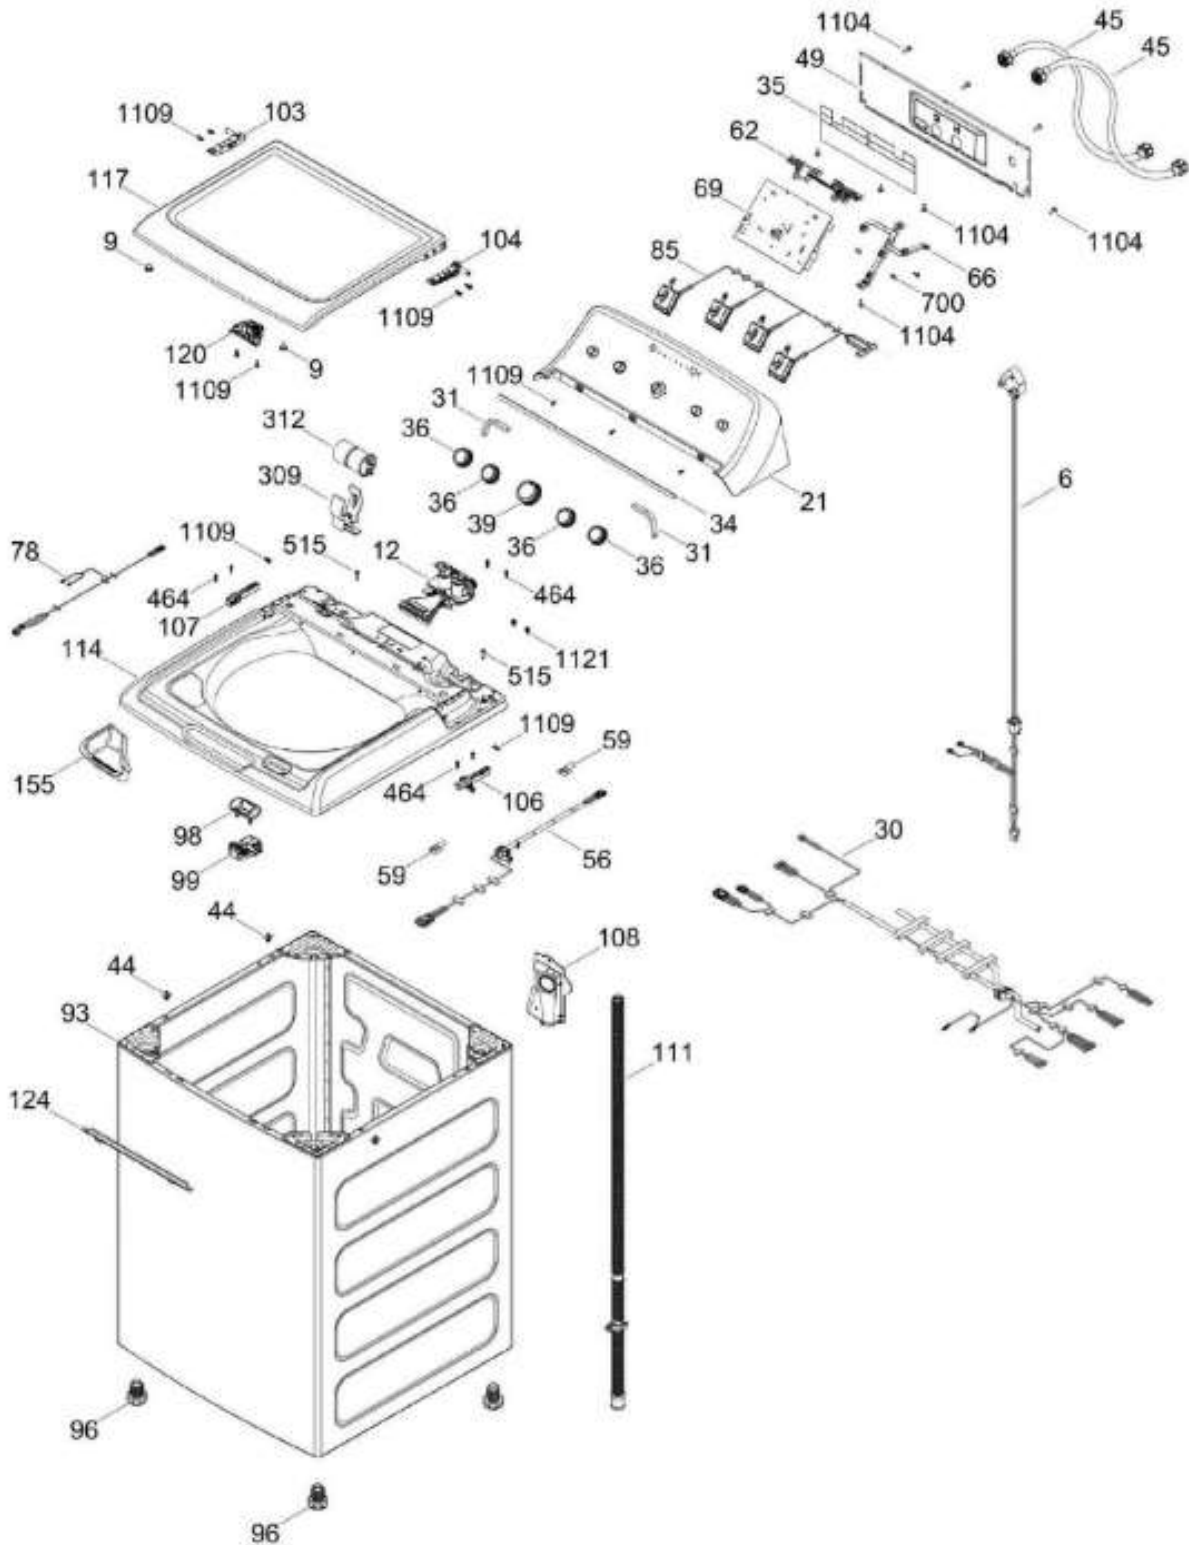

# LAVADORA LMA71115CBCU02

COPETE / BACKSPLASH  
GABINETE Y CUBIERTA / CABINET & COVER

LMA71115CBCU02

Distribuidor Autorizado

SurteRápido.com

Venta de Refacciones  
Electrodomesticas

# LAVADORA LMA71115CBCU02

PARTES PARA TINA / TUB, BASKET & AGITATOR

LMA71115CBCU02

Distribuidor Autorizado

SurteRápido.com

Venta de Refacciones  
Electrodomesticas