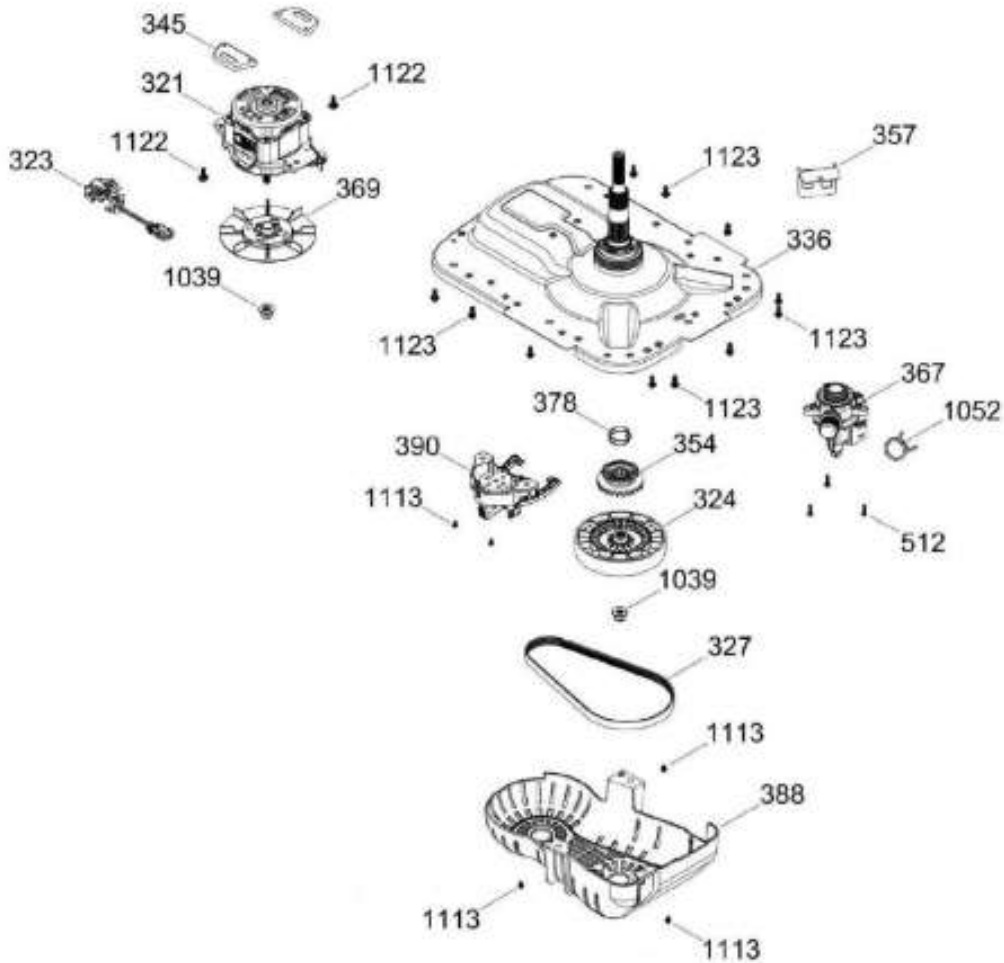

# LAVADORA LMA71115CBCU02

PARTES PARA TINA / TUB, BASKET & AGITATOR

LMA71115CBCU02

Distribuidor Autorizado

SurteRápido.com

Venta de Refacciones  
Electrodomesticas

# LAVADORA LMA71115CBCU02

SISTEMA MOTRIZ / PUMP & DRIVE COMPONENTS

LMA71115CBCU02

Distribuidor Autorizado

**SurteRápido.com**

Venta de Refacciones  
Electrodomesticas