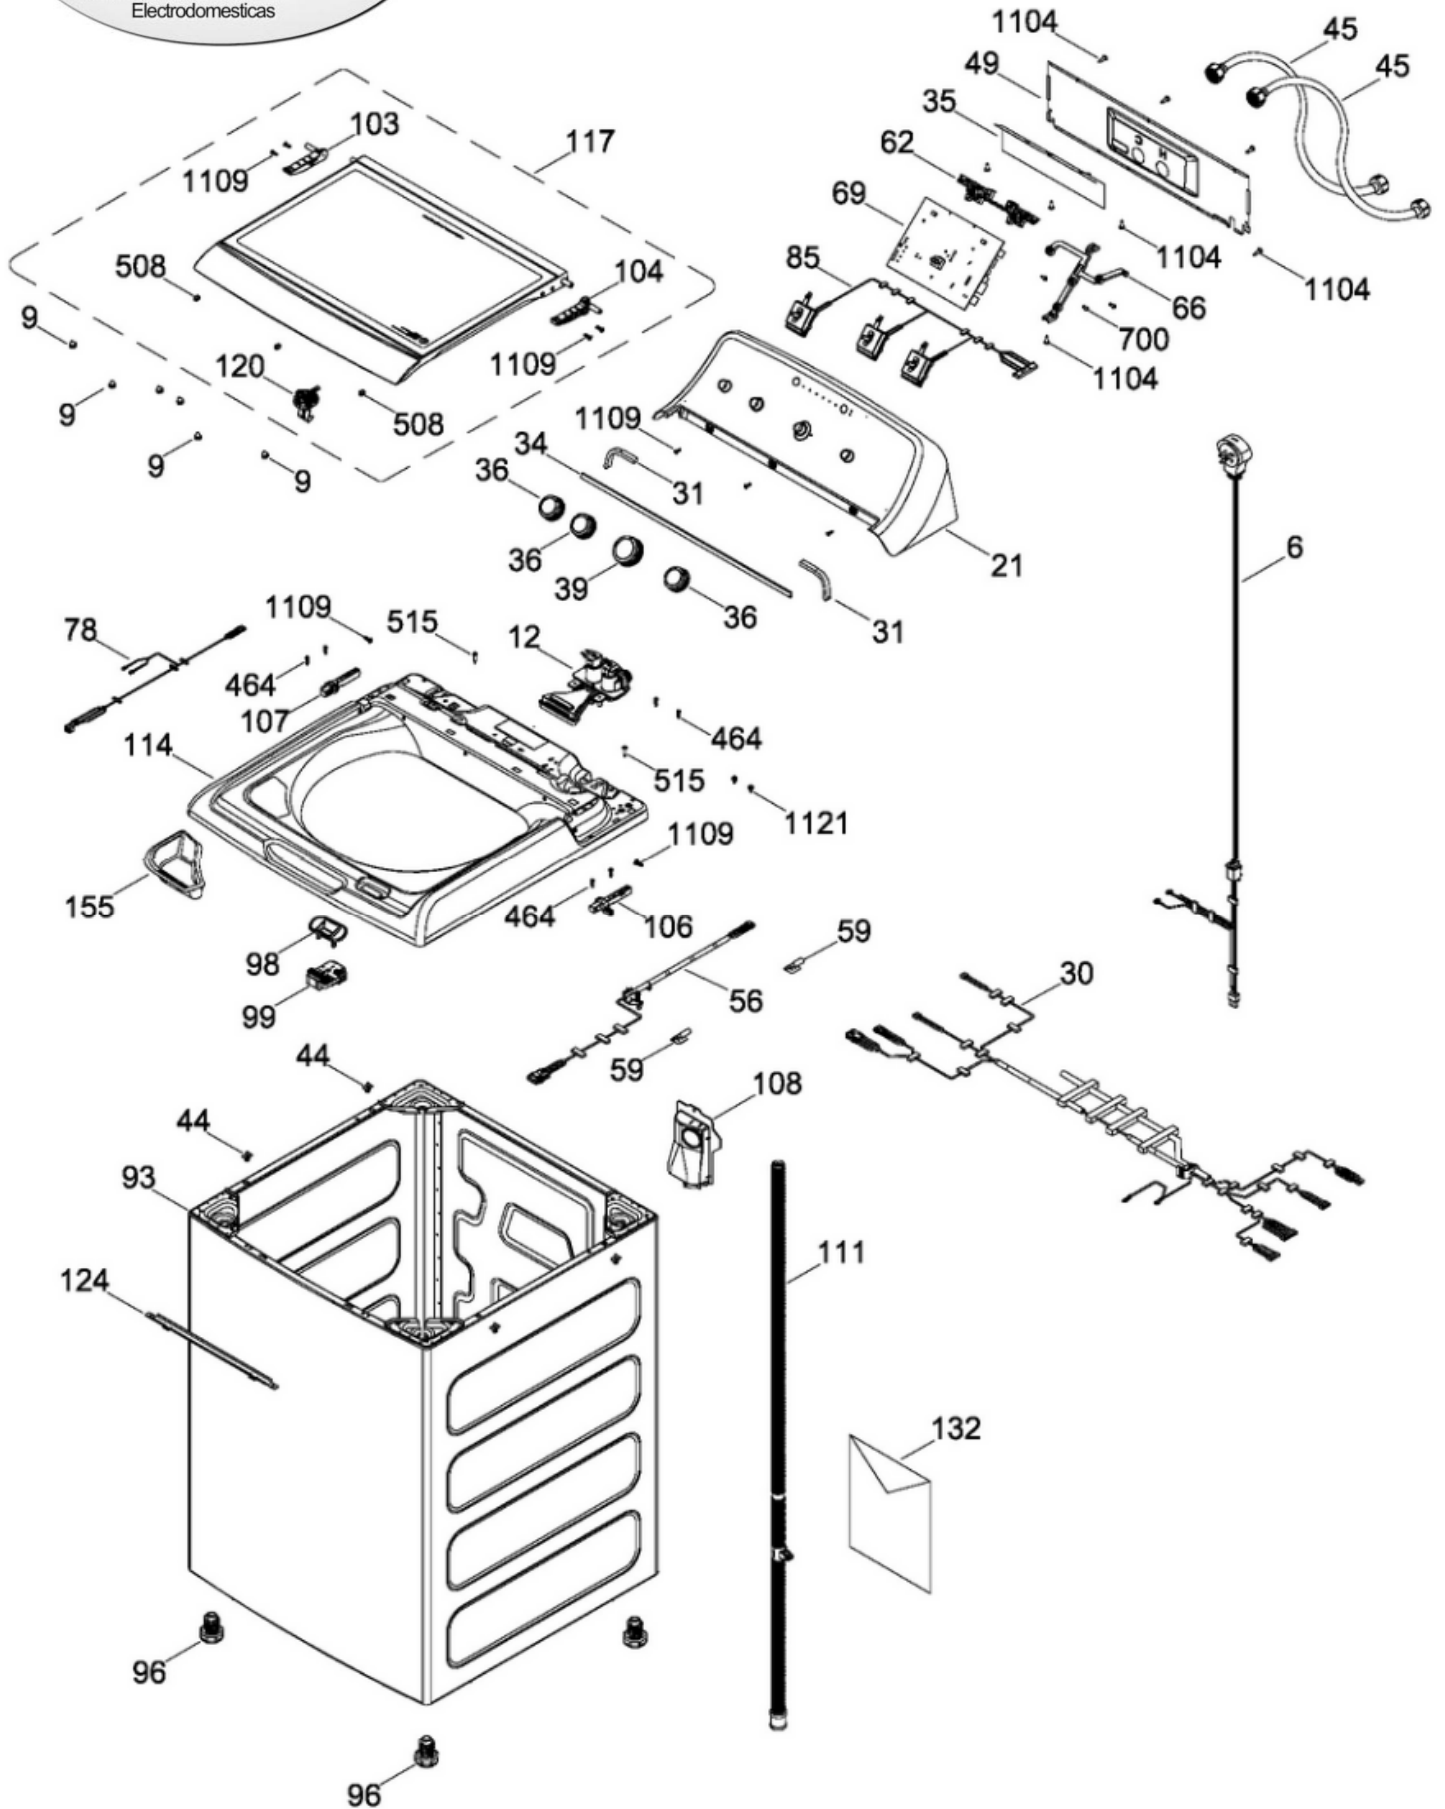

LAVADORA LMA71214VBAB01

LAVADORA LMA71214VBAB01

LAVADORA LMA71214VBAB01

LAVADORA LMA71214VBAB01

Guía	Componente	Descripción
6	233D2095G001	ENSAMBLE TOMACORRIENTE
9	277B2275P001	GOMA TAPA
12	290D1316G004	VALVULA AGUA DOBLE
21	233D2589G008	ENSAMBLEIMLYCOPETE
30	233D2053G002	ARNES PRINCIPAL
31	233D2309P002	SELLADOR COPETE
34	233D2309P003	SELLADOR COPETE
35	233D2308P002	PAPEL TERMOVOLT
36	253C1247G001	PERILLA ROTATORIA
39	253C1252G001	PERILLA CONTROL
44	253C1196P001	PIN ALINEAMINETO
45	233D1368G001	MANGUERA
45	233D2851G001	MANGUERA
49	234D2296P002	PANEL POSTERIOR COPETE
56	233D2056G001	ARNES SEGURO TAPA
59	253C1303P001	CLIP CABLE
62	253C1242P002	BOTON INICIO / PAUSA
66	253C1261P001	SOPORTE TARJETA CONTROL
69	EMX1740P019R000	TARJETA CONTROL
78	233D2055G004	ARNES VALVULAS
85	290D2271G001	SELECTOR ENSAMBLE
93	233D2157G008	GABINETE ENSAMBLE
96	253C1245P001	PATA NIVELADORA
96	253C1245P002	PATA NIVELADORA
96	253C1245P003	PATA NIVELADORA
98	277B2259P001	BISEL BLOCAPUERTAS
99	233D2274P002	SEGURO TAPA
103	253C1182P001	BISAGRA IZQUIERDA
104	253C1236P001	BISAGRA DERECHA
106	253C1180P003	BUJE
107	253C1180P004	BUJE
108	233D1956P001	CUBIERTA MANGUERA
108	233D1956P002	CUBIERTA MANGUERA
111	253C1194G001	MANGUERA DRENADO ENSAMBLE
114	233D1995P004	CUBIERTA SUPERIOR