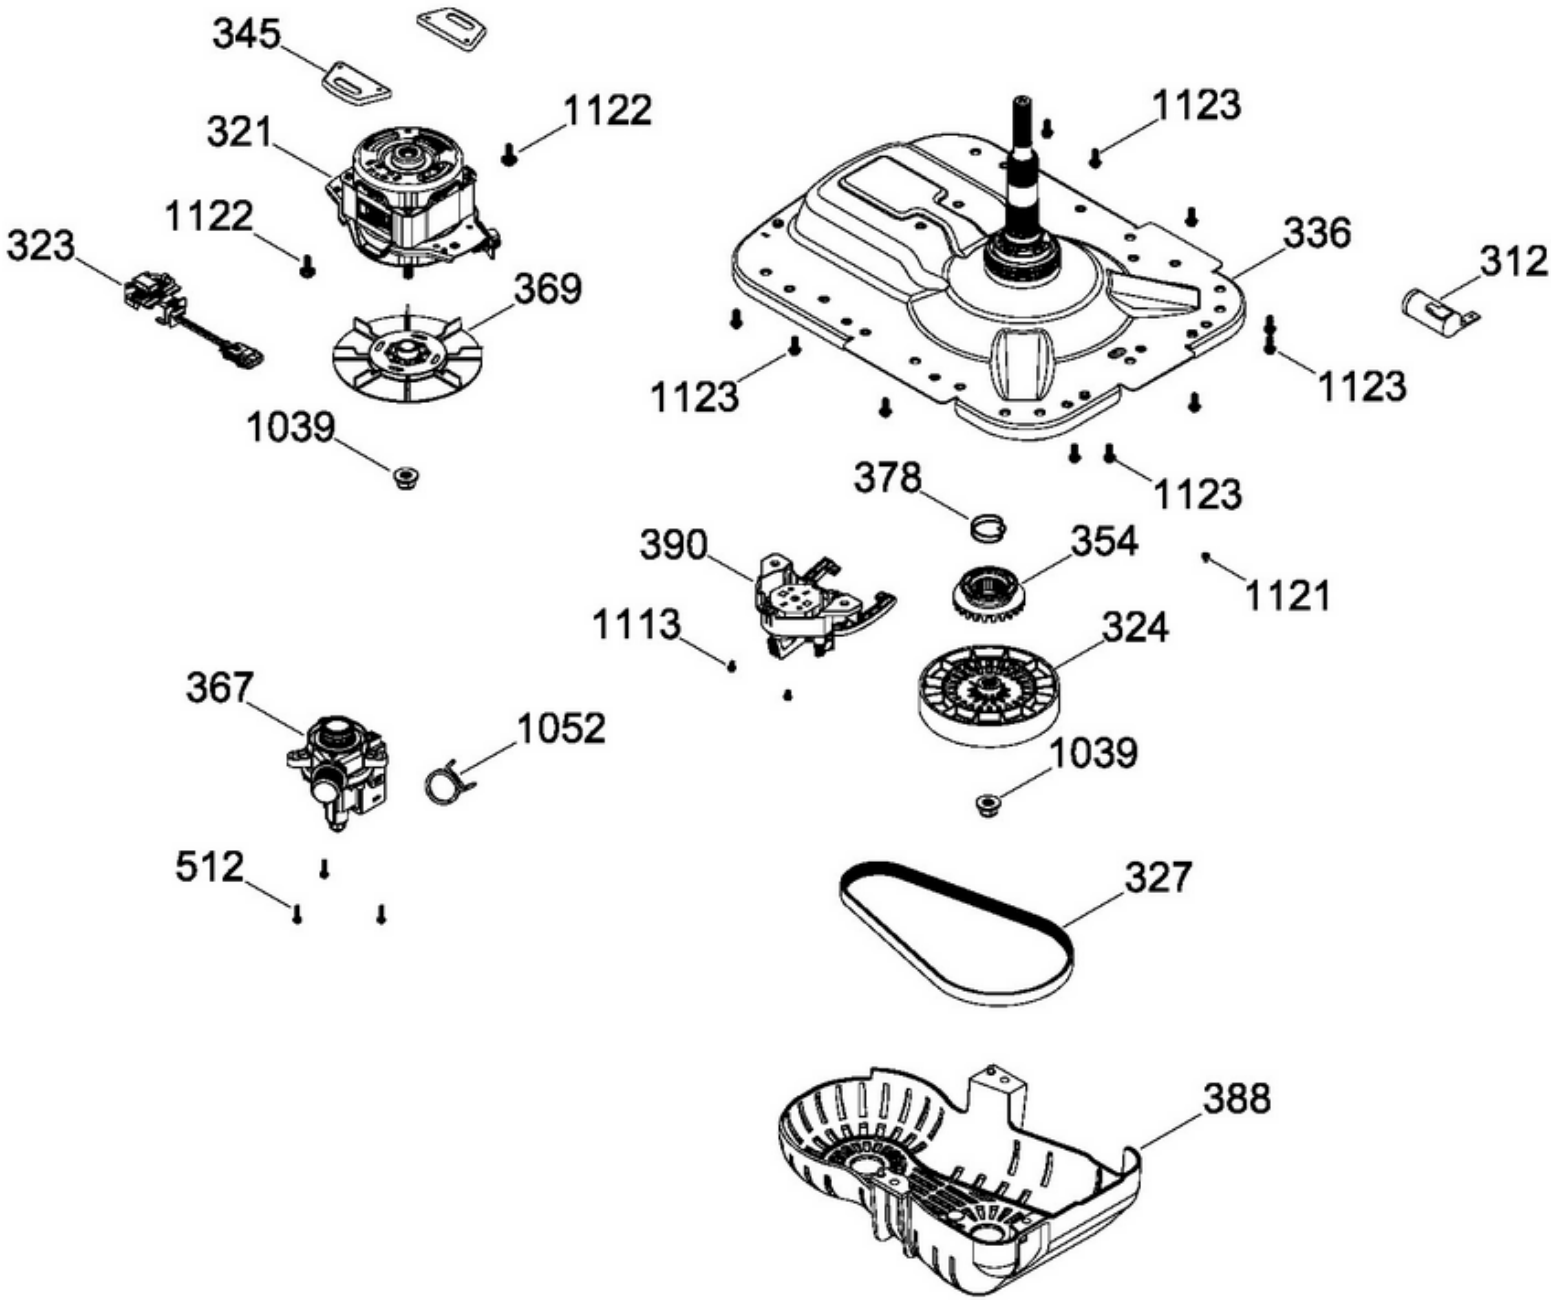

LAVADORA LMA71214VBAB01

LAVADORA LMA71214VBAB01

LAVADORA LMA71214VBAB01

LAVADORA LMA71214VBAB01

Guía	Componente	Descripción
6	233D2095G001	ENSAMBLE TOMACORRIENTE
9	277B2275P001	GOMA TAPA
12	290D1316G004	VALVULA AGUA DOBLE
21	233D2589G008	ENSAMBLEIMLYCOPETE
30	233D2053G002	ARNES PRINCIPAL
31	233D2309P002	SELLADOR COPETE
34	233D2309P003	SELLADOR COPETE
35	233D2308P002	PAPEL TERMOVOLT
36	253C1247G001	PERILLA ROTATORIA
39	253C1252G001	PERILLA CONTROL
44	253C1196P001	PIN ALINEAMINETO
45	233D1368G001	MANGUERA
45	233D2851G001	MANGUERA
49	234D2296P002	PANEL POSTERIOR COPETE
56	233D2056G001	ARNES SEGURO TAPA
59	253C1303P001	CLIP CABLE
62	253C1242P002	BOTON INICIO / PAUSA
66	253C1261P001	SOPORTE TARJETA CONTROL
69	EMX1740P019R000	TARJETA CONTROL
78	233D2055G004	ARNES VALVULAS
85	290D2271G001	SELECTOR ENSAMBLE
93	233D2157G008	GABINETE ENSAMBLE
96	253C1245P001	PATA NIVELADORA
96	253C1245P002	PATA NIVELADORA
96	253C1245P003	PATA NIVELADORA
98	277B2259P001	BISEL BLOCAPUERTAS
99	233D2274P002	SEGURO TAPA
103	253C1182P001	BISAGRA IZQUIERDA
104	253C1236P001	BISAGRA DERECHA
106	253C1180P003	BUJE
107	253C1180P004	BUJE
108	233D1956P001	CUBIERTA MANGUERA
108	233D1956P002	CUBIERTA MANGUERA
111	253C1194G001	MANGUERA DRENADO ENSAMBLE
114	233D1995P004	CUBIERTA SUPERIOR

LAVADORA LMA71214VBAB01

Guía	Componente	Descripción
512	323B2575P001	TORNILLO VALVULA
515	253C1276P001	TORNILLO CUBIERTA
700	8911201P404	TORNILLO
1039	253C1234P001	TUERCA POLEA
1052	323B2665P002	ABRAZADERA
1104	8911201P341	TORNILLO 8-18 X 7/16 AB FENIX
1109	277B1126P001	TO 2RNILLO 8-16B FLP .525 S ZN
1113	323B2148P001	TORNILLO SOPORTE
1121	109B3403P052	TORNILLO
1122	323B2094P004	TORNILLO MOTOR
1123	323B2190P002	TORNILLO