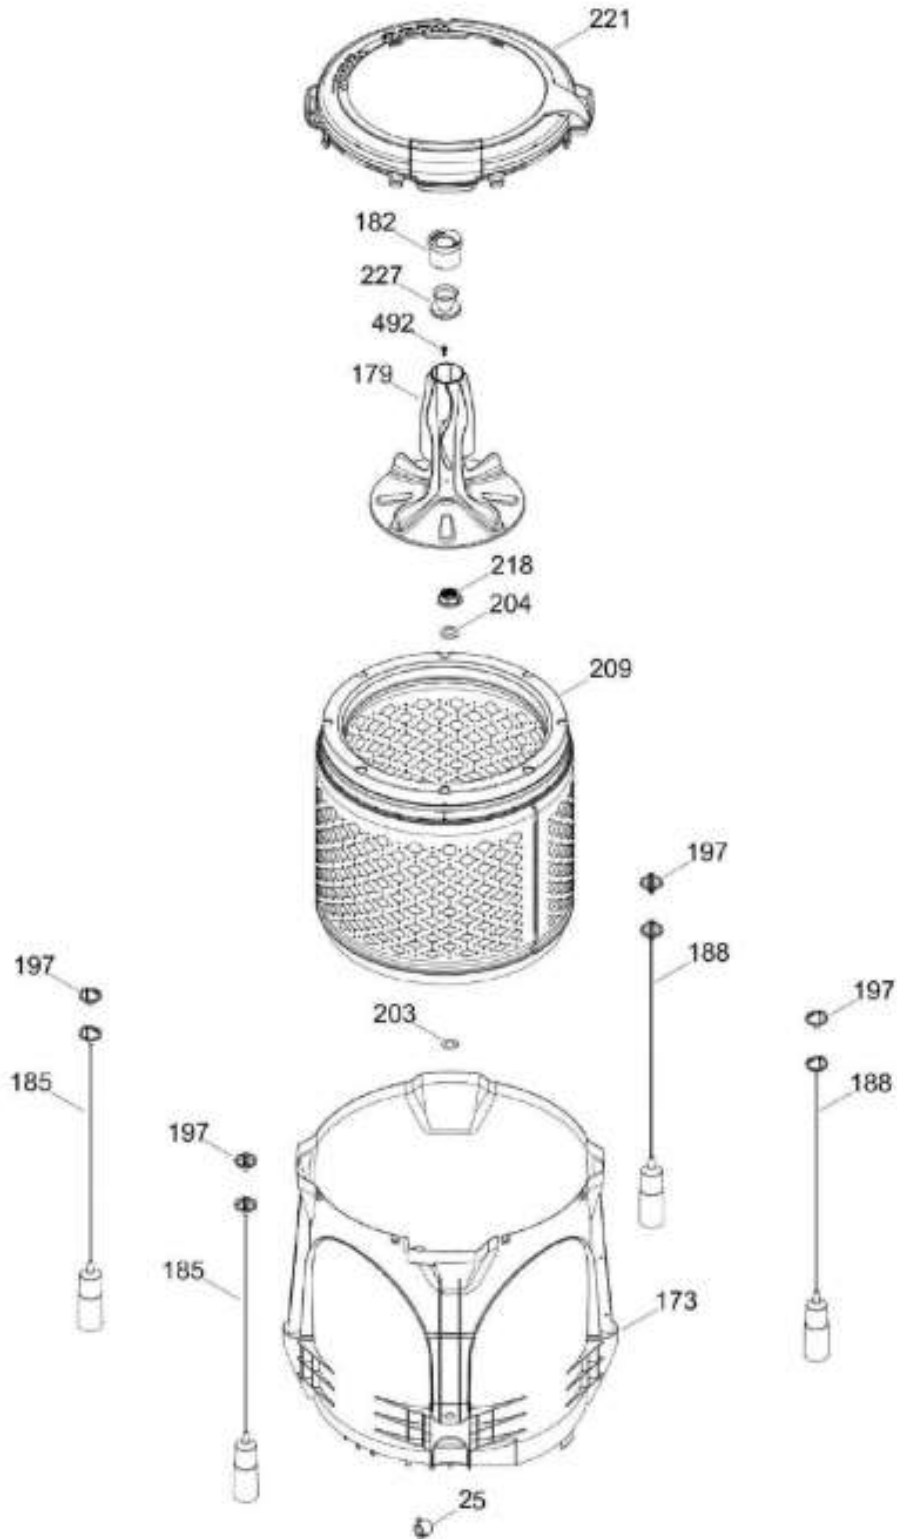

# LAVADORA LMA71214VBAB02

COPETE / BACKSPLASH  
GABINETE Y CUBIERTA / CABINET & COVER

LMA71214VBAB02

Distribuidor Autorizado

SurteRápido.com

Venta de Refacciones  
Electrodomesticas

# LAVADORA LMA71214VBAB02

PARTES PARA TINA / TUB, BASKET & AGITATOR

LMA71214VBAB02

Distribuidor Autorizado

SurteRápido.com

Venta de Refacciones  
Electrodomesticas