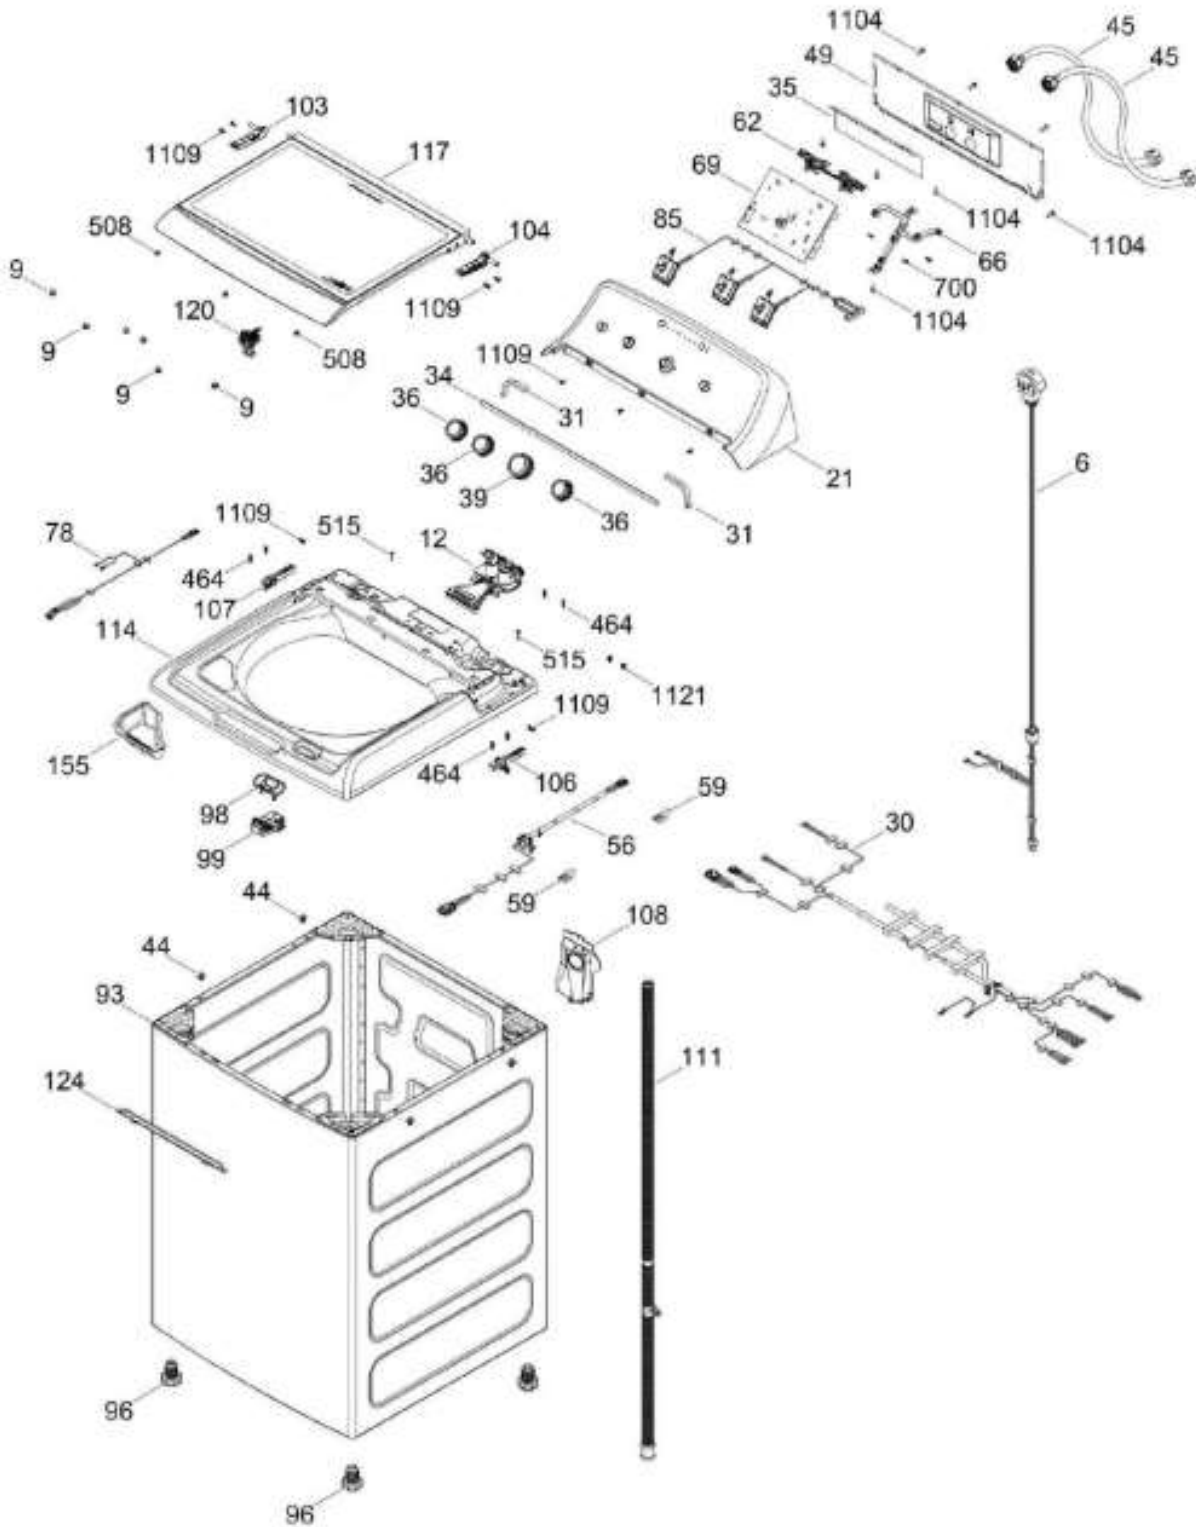

# LAVADORA LMA71214VBAB02

COPETE / BACKSPLASH  
GABINETE Y CUBIERTA / CABINET & COVER

LMA71214VBAB02

Distribuidor Autorizado

SurteRápido.com

Venta de Refacciones  
Electrodomesticas

# LAVADORA LMA71214VBAB02

PARTES PARA TINA / TUB, BASKET & AGITATOR

LMA71214VBAB02

Distribuidor Autorizado

SurteRápido.com

Venta de Refacciones  
Electrodomesticas

# LAVADORA LMA71214VBAB02

SISTEMA MOTRIZ / PUMP & DRIVE COMPONENTS

LMA71214VBAB02

Distribuidor Autorizado

**SurteRápido.com**

Venta de Refacciones  
Electrodomesticas

# LAVADORA LMA71214VBAB02

Guía	Refacción	Descripción
390	WW02F00671	SISTEMA DE CAMBIO ENSAMBLE
464	WW01A00659	TORNILLO 8-18 BT
492	WW01A00064	TORNILLO
508	WW01A00650	TAPON BELLEZA
512	WW01A00330	TORNILLO VALVULA
515	WW01A00660	TORNILLO CUBIERTA
700	WW01A00582	TORNILLO
1039	WW01A00644	TUERCA POLEA
1052	WW01A00094	ABRAZADERA
1104	WW01A00097	TORNILLO 8-18 X 7/16 AB FENIX
1109	WW01A00449	TO 2RNILLO 8-16B FLP .525 S ZN
1113	WW01A00082	TORNILLO SOPORTE
1121	WW01A00001	TORNILLO
1122	WW01A00657	TORNILLO MOTOR
1123	WW01A00084	TORNILLO