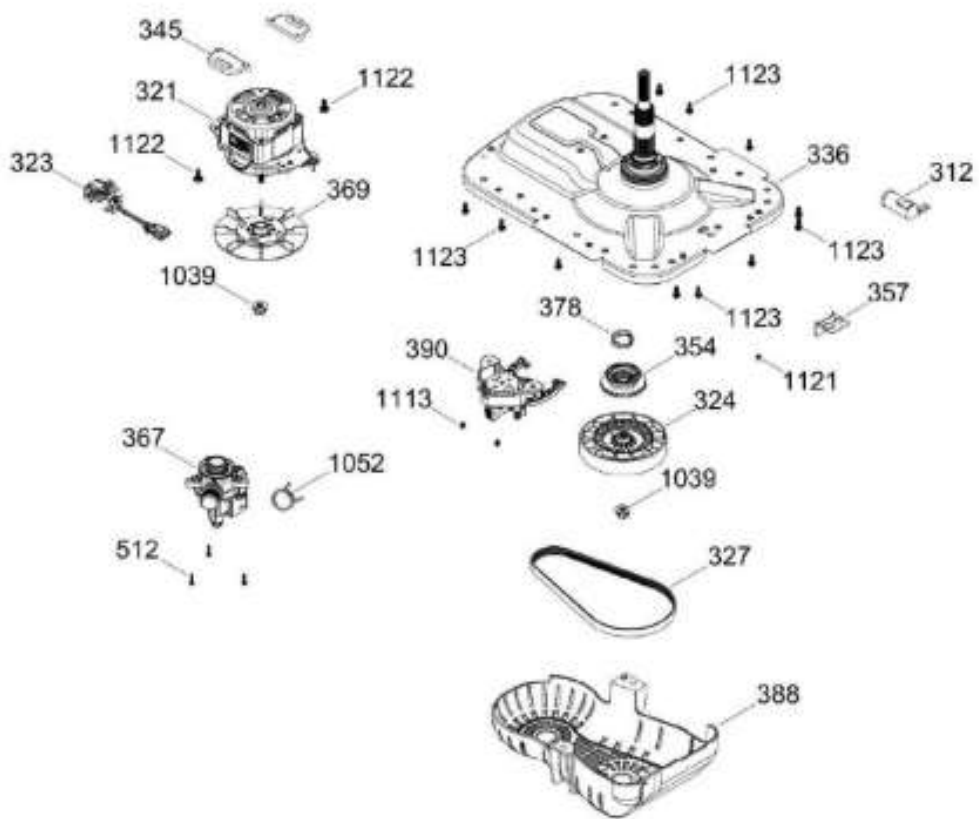

# LAVADORA LMA71214VBAB02

PARTES PARA TINA / TUB, BASKET & AGITATOR

LMA71214VBAB02

Distribuidor Autorizado

SurteRápido.com

Venta de Refacciones  
Electrodomesticas

# LAVADORA LMA71214VBAB02

SISTEMA MOTRIZ / PUMP & DRIVE COMPONENTS

LMA71214VBAB02

Distribuidor Autorizado

**SurteRápido.com**

Venta de Refacciones  
Electrodomesticas

# LAVADORA LMA71214VBAB02

Guía	Refacción	Descripción
390	WW02F00671	SISTEMA DE CAMBIO ENSAMBLE
464	WW01A00659	TORNILLO 8-18 BT
492	WW01A00064	TORNILLO
508	WW01A00650	TAPON BELLEZA
512	WW01A00330	TORNILLO VALVULA
515	WW01A00660	TORNILLO CUBIERTA
700	WW01A00582	TORNILLO
1039	WW01A00644	TUERCA POLEA
1052	WW01A00094	ABRAZADERA
1104	WW01A00097	TORNILLO 8-18 X 7/16 AB FENIX
1109	WW01A00449	TO 2RNILLO 8-16B FLP .525 S ZN
1113	WW01A00082	TORNILLO SOPORTE
1121	WW01A00001	TORNILLO
1122	WW01A00657	TORNILLO MOTOR
1123	WW01A00084	TORNILLO