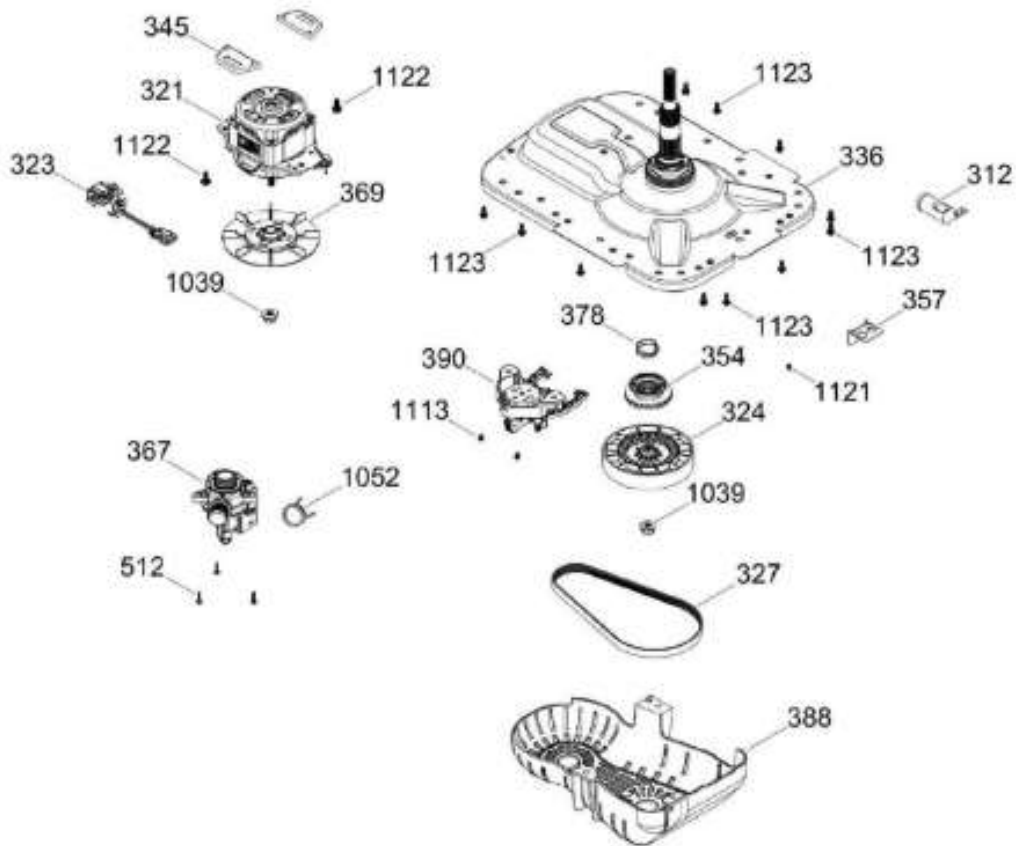

Venta de Refacciones
Electrodomesticas

LAVADORA LMA71214VBAB03

PARTES PARA TINA / TUB, BASKET & AGITATOR

LMA71214VBAB03

Distribuidor Autorizado

SurteRápido.com

Venta de Refacciones
Electrodomesticas

LAVADORA LMA71214VBAB03

SISTEMA MOTRIZ / PUMP & DRIVE COMPONENTS

LMA71214VBAB03

Distribuidor Autorizado

SurteRápido.com

Venta de Refacciones
Electrodomesticas

LAVADORA LMA71214VBAB03

Guía	Refacción	Descripción
6	WW01F01689	ENSAMBLE TOMACORRIENTE
9	WW01A00654	GOMA TAPA
12	WW01F01773	VALVULA DE AGUA
21	WW01L01868	IMD ASM
25	WW01A00068	ABRAZADERA MANGUERA
30	WW01F02038	ARNES PRINCIPAL MEX
31	WW01L01676	SELLADOR COPETE
34	WW01L01675	SELLADOR COPETE
35	WW01L01668	PAPEL TERMOVOLT
36	WW01L01636	PERILLA ROTATORIA
39	WW01L01639	PERILLA CONTROL
44	WW01A00641	PIN ALINEAMIENTO
45	WW01F01987	MANGUERA LLENADO PARA GUA FRÍA ENSAMBLE
49	WW01L01624	PANEL POSTERIOR COPETE
56	WW01F01679	ARNES SEGURO TAPA
59	WW01A00651	CLIP CABLE
62	WW01L01703	BOTON INICIO / PAUSA
66	WW02F00735	SOPORTE TARJETA CONTROL
69	WW01A00774	KIT TARJETA Y SW
78	WW01F01677	ARNES VALVULAS
85	WW01F01777	SELECTOR ENSAMBLE
93	WW01L01529	GABINETE ENSAMBLE
96	WW01L01746	PATA NIVELADORA
96	WW01L01746	PATA NIVELADORA
98	WW01F01763	BISEL BLOCAPUERTAS
98	WW01F01763	BISEL BLOCAPUERTAS
99	WW01L01660	SEGURO TAPA
103	WW01L01632	BISAGRA IZQUIERDA
104	WW01L01633	BISAGRA DERECHA
106	WW01L01630	BUJE
107	WW01L01631	BUJE
108	WW01L01845	CUBRE MANGUERA
111	WW01F02057	ENS MANGUERA DRENADO
114	WW01L01508	CUBIERTA SUPERIOR
117	WW01L01519	TAPA VIDRIO ENS