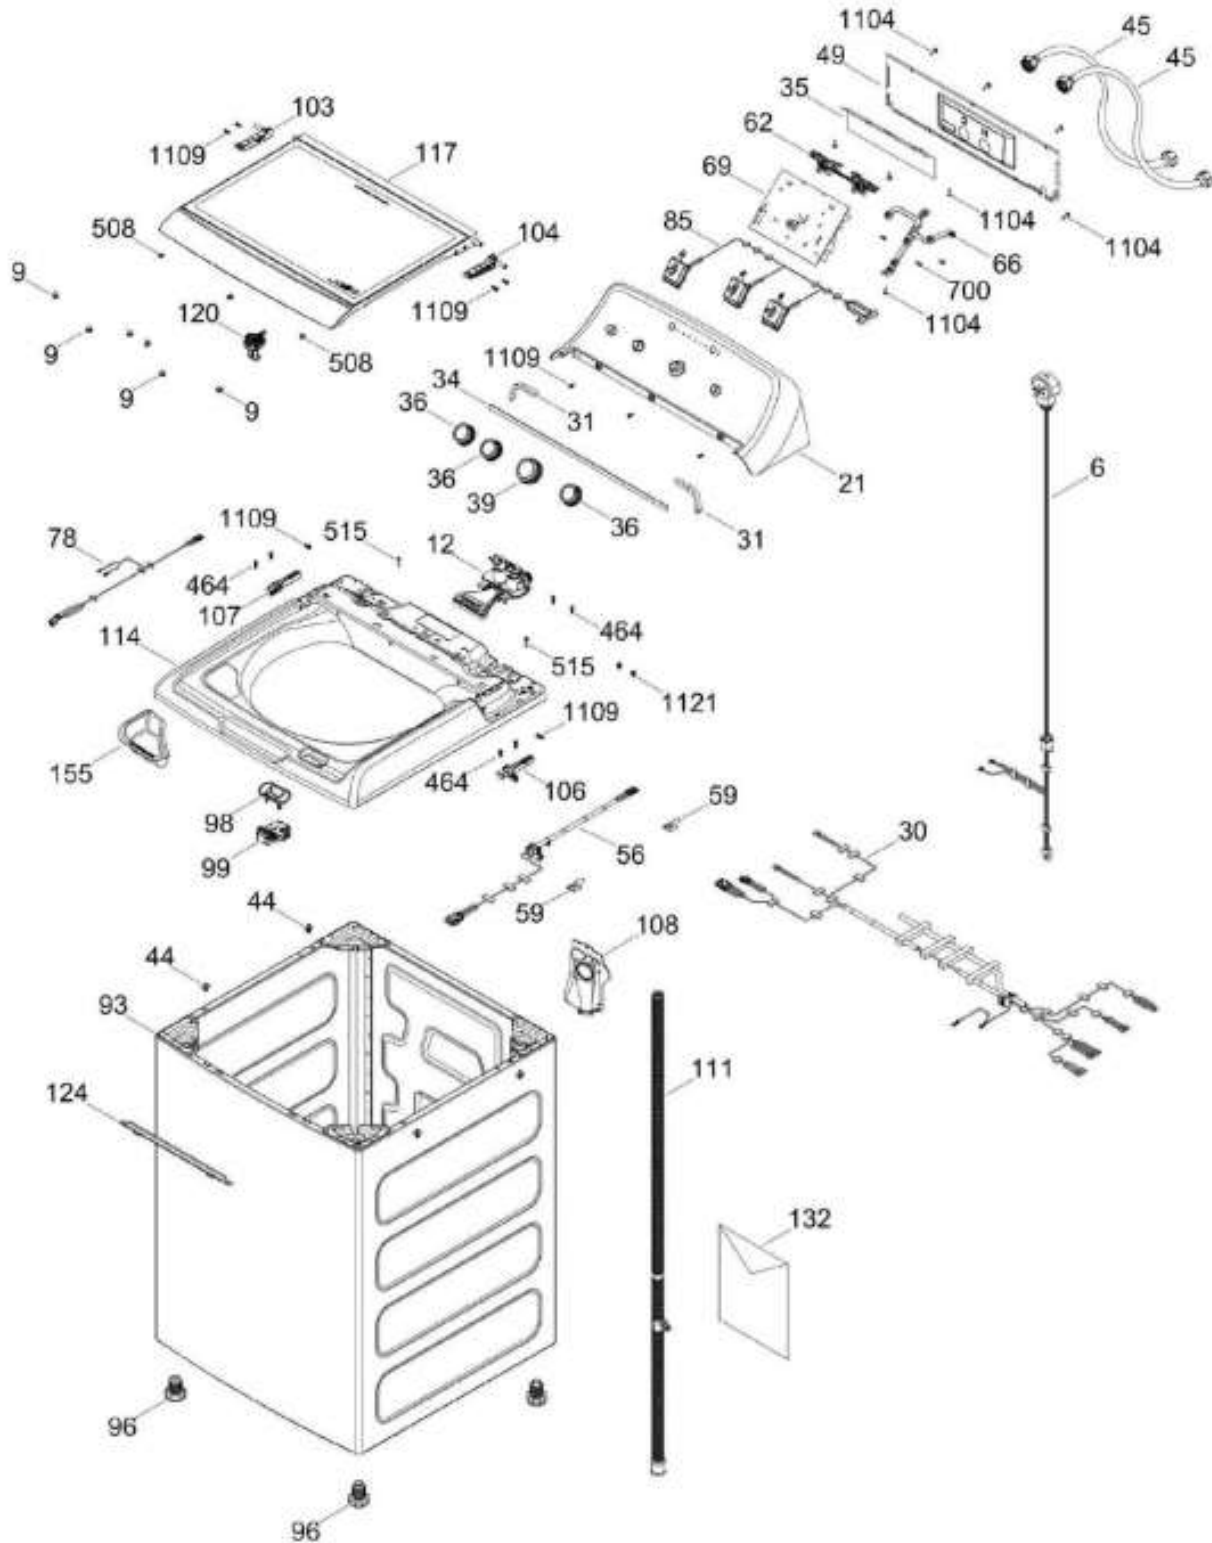

Distribuidor Autorizado

SurteRápido.com

Venta de Refacciones
Electrodomesticas

LAVADORA LMA71214VBAB03

COPETE / BACKSPLASH
GABINETE Y CUBIERTA / CABINET & COVER

LMA71214VBAB03