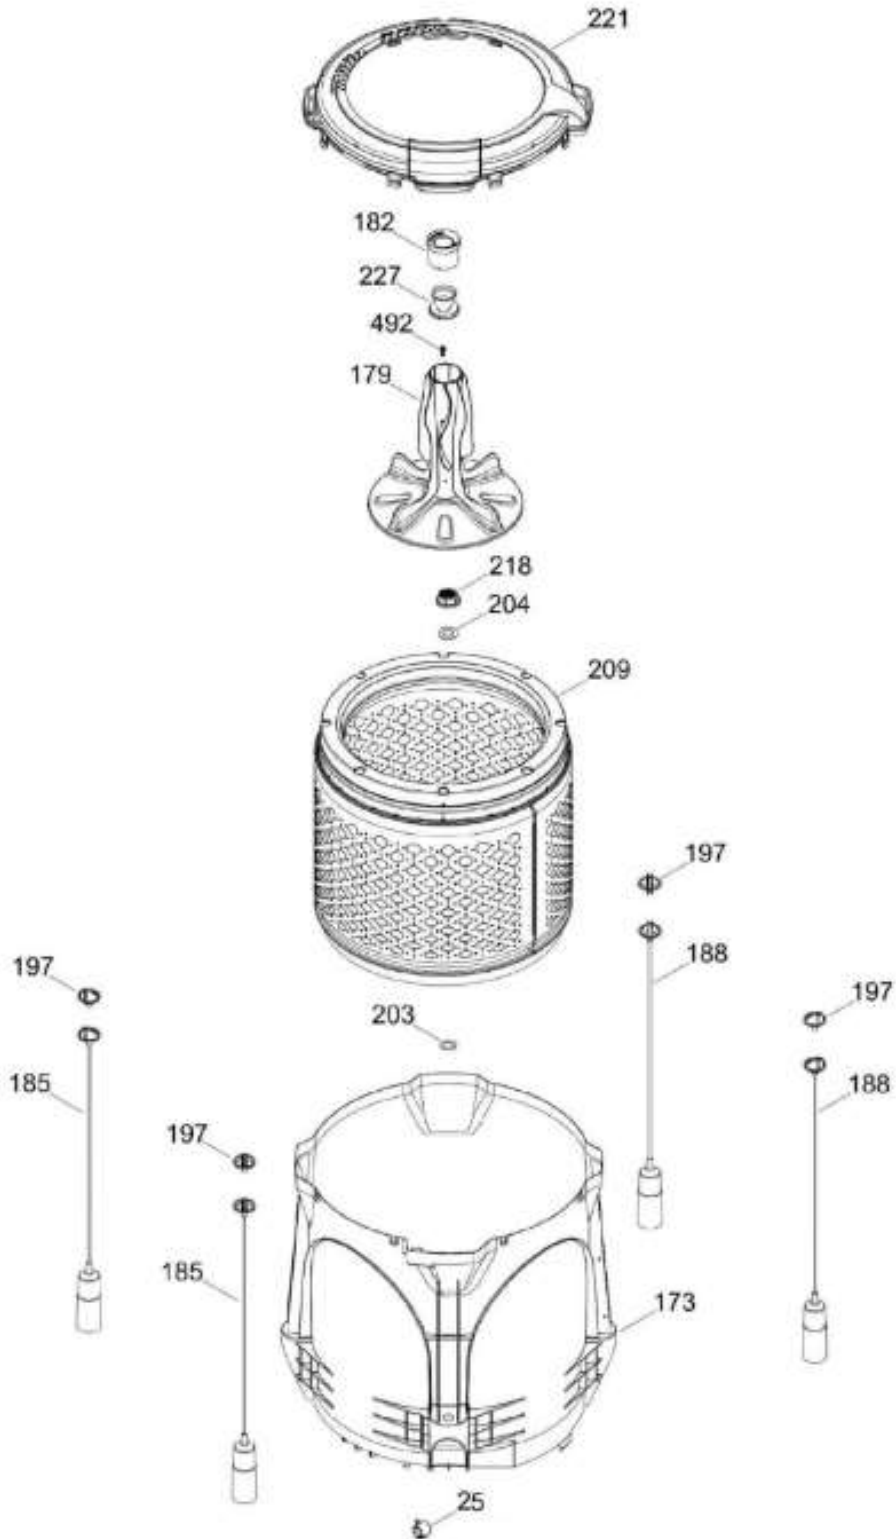

Venta de Refacciones
Electrodomesticas

LAVADORA LMA71214VBAB03

PARTES PARA TINA / TUB, BASKET & AGITATOR

LMA71214VBAB03

Distribuidor Autorizado

SurteRápido.com

Venta de Refacciones
Electrodomesticas

LAVADORA LMA71214VBAB03

SISTEMA MOTRIZ / PUMP & DRIVE COMPONENTS

LMA71214VBAB03

Distribuidor Autorizado

SurteRápido.com

Venta de Refacciones
Electrodomesticas

LAVADORA LMA71214VBAB03

Guía	Refacción	Descripción
6	WW01F01689	ENSAMBLE TOMACORRIENTE
9	WW01A00654	GOMA TAPA
12	WW01F01773	VALVULA DE AGUA
21	WW01L01868	IMD ASM
25	WW01A00068	ABRAZADERA MANGUERA
30	WW01F02038	ARNES PRINCIPAL MEX
31	WW01L01676	SELLADOR COPETE
34	WW01L01675	SELLADOR COPETE
35	WW01L01668	PAPEL TERMOVOLT
36	WW01L01636	PERILLA ROTATORIA
39	WW01L01639	PERILLA CONTROL
44	WW01A00641	PIN ALINEAMIENTO
45	WW01F01987	MANGUERA LLENADO PARA GUA FRÍA ENSAMBLE
49	WW01L01624	PANEL POSTERIOR COPETE
56	WW01F01679	ARNES SEGURO TAPA
59	WW01A00651	CLIP CABLE
62	WW01L01703	BOTON INICIO / PAUSA
66	WW02F00735	SOPORTE TARJETA CONTROL
69	WW01A00774	KIT TARJETA Y SW
78	WW01F01677	ARNES VALVULAS
85	WW01F01777	SELECTOR ENSAMBLE
93	WW01L01529	GABINETE ENSAMBLE
96	WW01L01746	PATA NIVELADORA
96	WW01L01746	PATA NIVELADORA
98	WW01F01763	BISEL BLOCAPUERTAS
98	WW01F01763	BISEL BLOCAPUERTAS
99	WW01L01660	SEGURO TAPA
103	WW01L01632	BISAGRA IZQUIERDA
104	WW01L01633	BISAGRA DERECHA
106	WW01L01630	BUJE
107	WW01L01631	BUJE
108	WW01L01845	CUBRE MANGUERA
111	WW01F02057	ENS MANGUERA DRENADO
114	WW01L01508	CUBIERTA SUPERIOR
117	WW01L01519	TAPA VIDRIO ENS