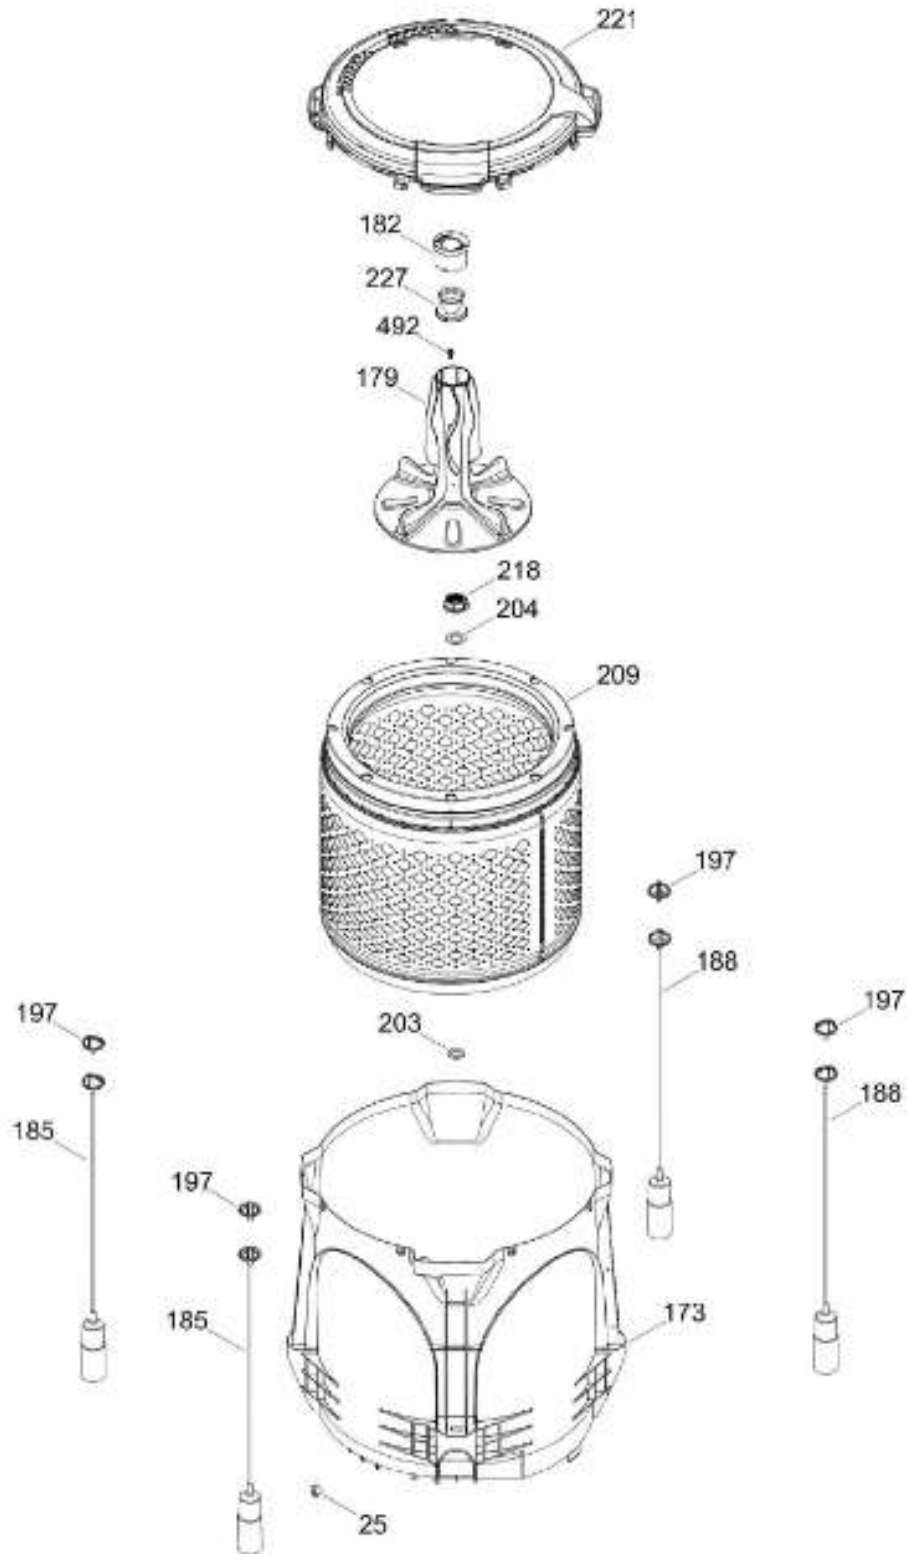

LAVADORA LMA71215VBAB00

PARTES PARA TINA / TUB, BASKET & AGITATOR

LMA71215VBAB00