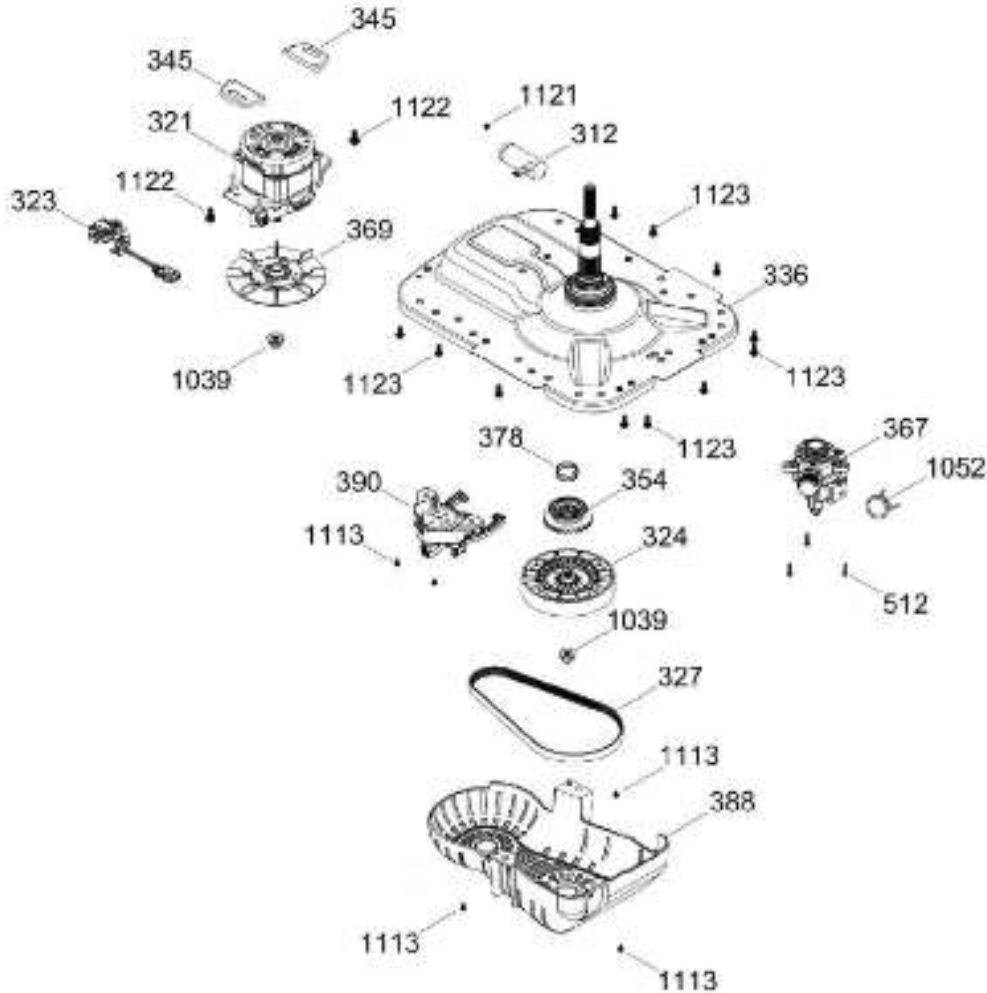

Distribuidor Autorizado

SurteRápido.com

Venta de Refacciones
Electrodomesticas

LAVADORA LMA71215VBAB00

SISTEMA MOTRIZ / PUMP & DRIVE COMPONENTS

LMA71215VBAB00

Distribuidor Autorizado

SurteRápido.com

Venta de Refacciones
Electrodomesticas

LAVADORA LMA71215VBAB00

Guía	Refacción	Descripción
6	WW01F01689	ENSAMBLE TOMACORRIENTE
9	WW01A00654	GOMA TAPA
12	WW01F01773	VALVULA AGUA DOBLE
12	WW01F01773	VALVULA AGUA DOBLE
21	WW01L01819	ENSAMBLE IML Y COPETE
25	WW01A00068	ABRAZADERA MANGUERA
30	WW01F01866	ARNES PRINCIPAL
30	WW01F02022	ARNES PRINCIPAL
30	WW01A00755	ARNES PRINCIPAL
31	WW01L01676	SELLADOR COPETE
34	WW01L01675	SELLADOR COPETE
35	WW01L01668	PAPEL TERMOVOLT
36	WW01L01636	PERILLA ROTATORIA
39	WW01L01639	PERILLA CONTROL
44	WW01A00641	PIN ALINEAMIENTO
45	WW01F00597	MANGUERA
45	WW01F01987	MANGUERA
49	WW01L01624	PANEL POSTERIOR COPETE
56	WW01F01679	ARNES SEGURO TAPA
59	WW01A00651	CLIP CABLE
62	WW01L01703	BOTON INICIO / PAUSA
66	WW02F00735	SOPORTE TARJETA CONTROL
69	WW01F01817	TARJETA CONTROL
78	WW01F01677	ARNES VALVULAS
85	WW01F01794	SELECTOR ENSAMBLE
93	WW01L01529	GABINETE ENSAMBLE
96	WW01L01746	PATA NIVELADORA
96	WW01L01746	PATA NIVELADORA
96	WW01L01746	PATA NIVELADORA
98	WW01F01763	BISEL BLOCAPUERTAS
99	WW01L01660	SEGURO TAPA
103	WW01L01632	BISAGRA IZQUIERDA
104	WW01L01633	BISAGRA DERECHA
106	WW01L01630	BUJE
107	WW01L01631	BUJE