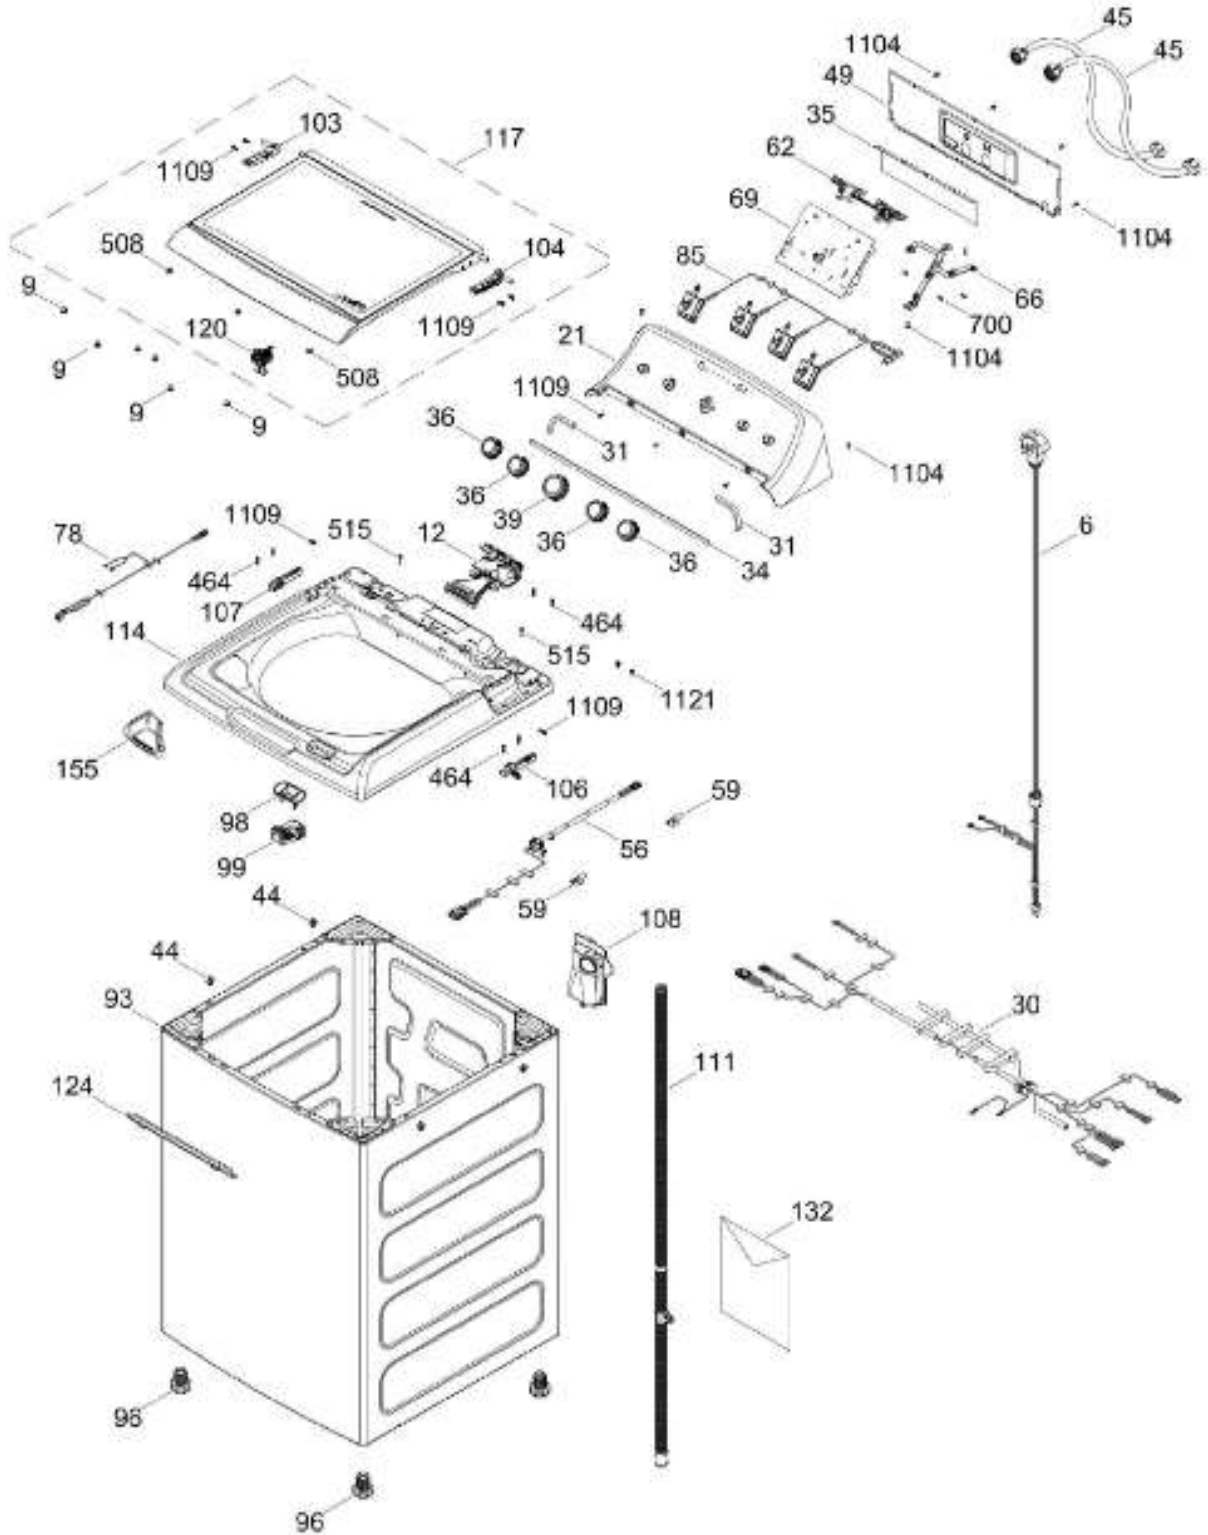

Distribuidor Autorizado

SurteRápido.com

Venta de Refacciones
Electrodomesticas

LAVADORA LMA71215VBAB00

COPETE / BACKSPLASH
GABINETE Y CUBIERTA / CABINET & COVER

LMA71215VBAB00